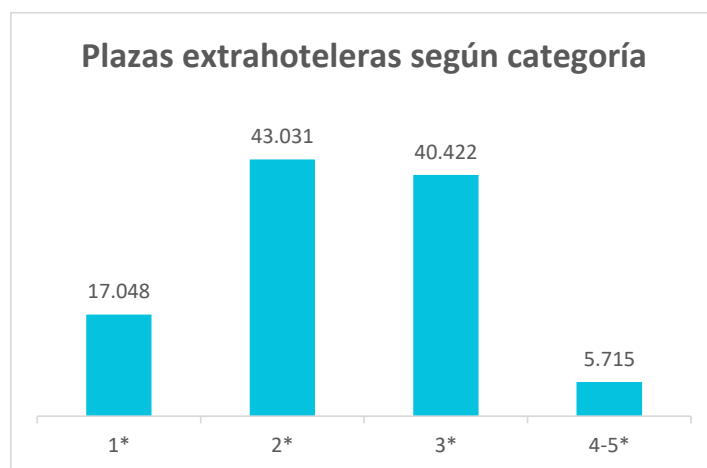

Oferta alojativa de Canarias por categorías

Año 2023

Plazas alojativas hoteleras en Canarias

Categoría	Lanzarote	Fuerteventura	Gran Canaria	Tenerife	La Palma	La Gomera	El Hierro	CANARIAS
1-3 estrellas	9.820	12.658	21.173	16.489	613	543	--	61.596
- 1 estrella	315	64	387	602	--	122	--	1.634
- 2 estrellas	3.063	802	1.529	2.079	--	88	--	7.749
- 3 estrellas	6.443	11.792	19.257	13.808	--	333	--	52.214
4-5 estrellas	33.169	38.369	47.110	72.829	2.610	1.110	--	195.197
- 4 estrellas	25.521	36.251	35.396	56.001	2.610	1.110	--	156.888
- 5 estrellas	7.648	2.118	11.714	16.829	0	0	--	38.308
Total	42.989	51.027	68.283	89.318	3.223	1.653	300	256.793

Plazas alojativas extrahoteleras en Canarias

Categoría	Lanzarote	Fuerteventura	Gran Canaria	Tenerife	La Palma	La Gomera	El Hierro	CANARIAS
1-3 estrellas	20.194	7.516	34.600	34.101	1.714	1.914	462	100.501
- 1 estrella	1.916	1.427	8.505	3.327	623	--	--	17.048
- 2 estrellas	9.735	2.964	19.640	9.294	346	--	--	43.031
- 3 estrellas	8.544	3.125	6.455	21.480	744	--	--	40.422
4-5 estrellas	1.192	1.138	1.268	2.117	0	--	--	5.715
Total	21.386	8.654	35.868	36.218	1.714	1.914	462	106.216

Total plazas alojativas en Canarias

AÑO	Lanzarote	Fuerteventura	Gran Canaria	Tenerife	La Palma	La Gomera	El Hierro	CANARIAS
2023	64.375	59.681	104.151	125.536	4.937	3.567	762	363.009

Plazas hoteleras según categoría

Plazas extrahoteleras según categoría

Oferta alojativa de Canarias por categorías Año 2023

Establecimientos hoteleros en Canarias

Categoría	Lanzarote	Fuerteventura	Gran Canaria	Tenerife	La Palma	La Gomera	El Hierro	CANARIAS
1-3 estrellas	24	33	74	68	12	11	--	232
- 1 estrella	5	3	12	11	--	6	--	45
- 2 estrellas	4	9	14	14	--	3	--	51
- 3 estrellas	15	21	49	43	--	2	--	136
4-5 estrellas	53	62	91	131	4	3	--	343
- 4 estrellas	39	58	73	103	4	3	--	281
- 5 estrellas	13	4	17	28	0	0	--	63
Total	76	95	165	199	16	14	11	575