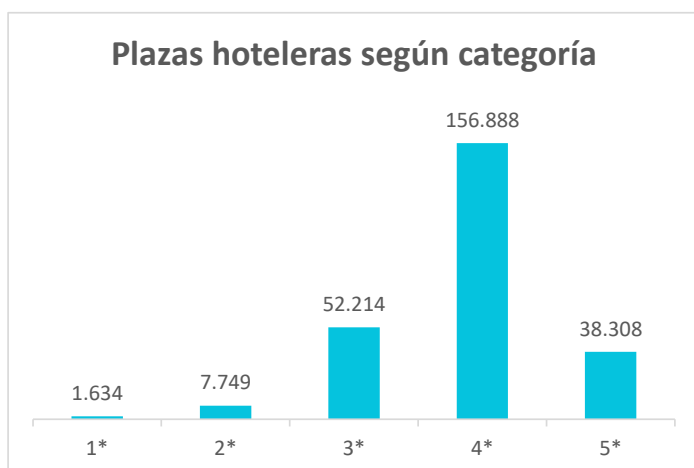

Oferta alojativa de Canarias por categorías

Año 2023

Plazas alojativas hoteleras en Canarias

Categoría	Lanzarote	Fuerteventura	Gran Canaria	Tenerife	La Palma	La Gomera	El Hierro	CANARIAS
1-3 estrellas	9.820	12.658	21.173	16.489	613	543	--	61.596
- 1 estrella	315	64	387	602	--	122	--	1.634
- 2 estrellas	3.063	802	1.529	2.079	--	88	--	7.749
- 3 estrellas	6.443	11.792	19.257	13.808	--	333	--	52.214
4-5 estrellas	33.169	38.369	47.110	72.829	2.610	1.110	--	195.197
- 4 estrellas	25.521	36.251	35.396	56.001	2.610	1.110	--	156.888
- 5 estrellas	7.648	2.118	11.714	16.829	0	0	--	38.308
Total	42.989	51.027	68.283	89.318	3.223	1.653	300	256.793

Plazas alojativas extrahoteleras en Canarias

Categoría	Lanzarote	Fuerteventura	Gran Canaria	Tenerife	La Palma	La Gomera	El Hierro	CANARIAS
1-3 estrellas	20.194	7.516	34.600	34.101	1.714	1.914	462	100.501
- 1 estrella	1.916	1.427	8.505	3.327	623	--	--	17.048
- 2 estrellas	9.735	2.964	19.640	9.294	346	--	--	43.031
- 3 estrellas	8.544	3.125	6.455	21.480	744	--	--	40.422
4-5 estrellas	1.192	1.138	1.268	2.117	0	--	--	5.715
Total	21.386	8.654	35.868	36.218	1.714	1.914	462	106.216

Total plazas alojativas en Canarias

AÑO	Lanzarote	Fuerteventura	Gran Canaria	Tenerife	La Palma	La Gomera	El Hierro	CANARIAS
2023	64.375	59.681	104.151	125.536	4.937	3.567	762	363.009

Plazas hoteleras según categoría

Plazas extrahoteleras según categoría

Oferta alojativa de Canarias por categorías Año 2023

Establecimientos hoteleros en Canarias

Categoría	Lanzarote	Fuerteventura	Gran Canaria	Tenerife	La Palma	La Gomera	El Hierro	CANARIAS
1-3 estrellas	24	33	74	68	12	11	--	232
- 1 estrella	5	3	12	11	--	6	--	45
- 2 estrellas	4	9	14	14	--	3	--	51
- 3 estrellas	15	21	49	43	--	2	--	136
4-5 estrellas	53	62	91	131	4	3	--	343
- 4 estrellas	39	58	73	103	4	3	--	281
- 5 estrellas	13	4	17	28	0	0	--	63
Total	76	95	165	199	16	14	11	575