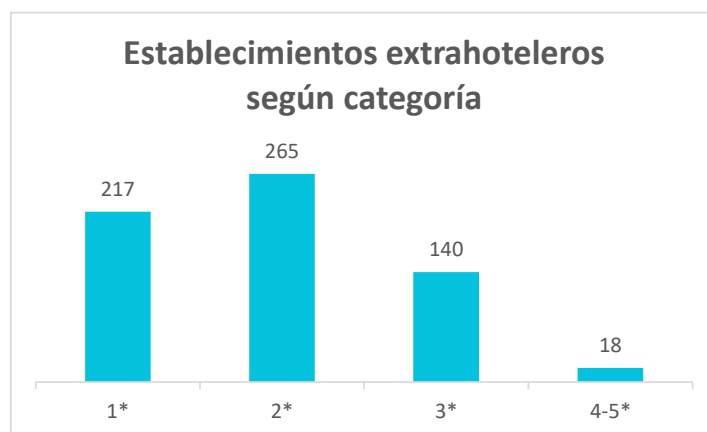

Oferta alojativa de Canarias por categorías Año 2023

Establecimientos hoteleros en Canarias

Categoría	Lanzarote	Fuerteventura	Gran Canaria	Tenerife	La Palma	La Gomera	El Hierro	CANARIAS
1-3 estrellas	24	33	74	68	12	11	--	232
- 1 estrella	5	3	12	11	--	6	--	45
- 2 estrellas	4	9	14	14	--	3	--	51
- 3 estrellas	15	21	49	43	--	2	--	136
4-5 estrellas	53	62	91	131	4	3	--	343
- 4 estrellas	39	58	73	103	4	3	--	281
- 5 estrellas	13	4	17	28	0	0	--	63
Total	76	95	165	199	16	14	11	575

Establecimientos extrahoteleros en Canarias

Categoría	Lanzarote	Fuerteventura	Gran Canaria	Tenerife	La Palma	La Gomera	El Hierro	CANARIAS
1-3 estrellas	114	36	252	104	37	56	21	621
- 1 estrella	20	11	87	19	22	--	--	217
- 2 estrellas	56	15	136	32	8	--	--	265
- 3 estrellas	39	10	29	53	7	--	--	140
4-5 estrellas	4	3	6	5	0	--	--	18
Total	118	39	258	109	37	56	21	639

Total establecimientos en Canarias

Año	Lanzarote	Fuerteventura	Gran Canaria	Tenerife	La Palma	La Gomera	El Hierro	CANARIAS
2023	194	134	423	308	53	70	32	1.214

Fuente: ISTAC

Nota: las celdas vacías son debidas a la ausencia de datos o a las limitaciones de publicación de datos por secreto estadístico.