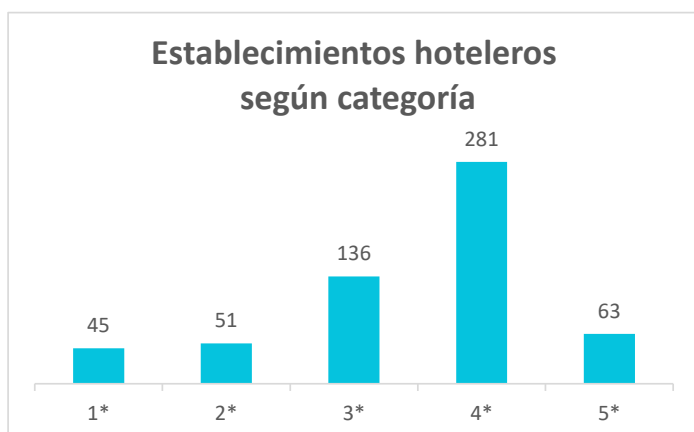

Oferta alojativa de Canarias por categorías Año 2023

Establecimientos hoteleros en Canarias

Categoría	Lanzarote	Fuerteventura	Gran Canaria	Tenerife	La Palma	La Gomera	El Hierro	CANARIAS
1-3 estrellas	24	33	74	68	12	11	--	232
- 1 estrella	5	3	12	11	--	6	--	45
- 2 estrellas	4	9	14	14	--	3	--	51
- 3 estrellas	15	21	49	43	--	2	--	136
4-5 estrellas	53	62	91	131	4	3	--	343
- 4 estrellas	39	58	73	103	4	3	--	281
- 5 estrellas	13	4	17	28	0	0	--	63
Total	76	95	165	199	16	14	11	575

Establecimientos extrahoteleros en Canarias

Categoría	Lanzarote	Fuerteventura	Gran Canaria	Tenerife	La Palma	La Gomera	El Hierro	CANARIAS
1-3 estrellas	114	36	252	104	37	56	21	621
- 1 estrella	20	11	87	19	22	--	--	217
- 2 estrellas	56	15	136	32	8	--	--	265
- 3 estrellas	39	10	29	53	7	--	--	140
4-5 estrellas	4	3	6	5	0	--	--	18
Total	118	39	258	109	37	56	21	639

Total establecimientos en Canarias

Año	Lanzarote	Fuerteventura	Gran Canaria	Tenerife	La Palma	La Gomera	El Hierro	CANARIAS
2023	194	134	423	308	53	70	32	1.214

Fuente: ISTAC

Nota: las celdas vacías son debidas a la ausencia de datos o a las limitaciones de publicación de datos por secreto estadístico.