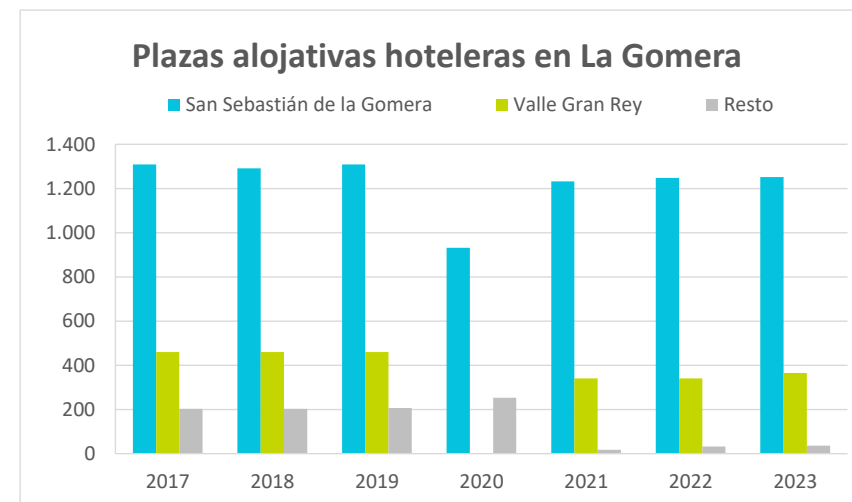

Plazas alojativas hoteleras en La Gomera

AÑO	SAN SEBASTIÁN DE LA GOMERA	VALLE GRAN REY	RESTO	LA GOMERA	PESO EN CANARIAS
2017	1.309	460	203	1.972	0,8%
2018	1.291	460	203	1.954	0,8%
2019	1.309	460	207	1.976	0,8%
2020	932	--	253	1.185	0,9%
2021	1.232	341	18	1.591	1,0%
2022	1.248	341	32	1.621	0,6%
2023	1.252	365	36	1.653	0,6%

Plazas alojativas extrahoteleras en La Gomera

AÑO	SAN SEBASTIÁN DE LA GOMERA	VALLE GRAN REY	RESTO	LA GOMERA	PESO EN CANARIAS
2017	373	2.149	591	3.113	1,9%
2018	328	2.153	592	3.073	2,1%
2019	328	2.138	599	3.065	2,1%
2020	138	1.031	403	1.572	2,5%
2021	116	956	507	1.579	2,3%
2022	125	986	540	1.651	1,7%
2023	196	1.163	555	1.914	1,8%