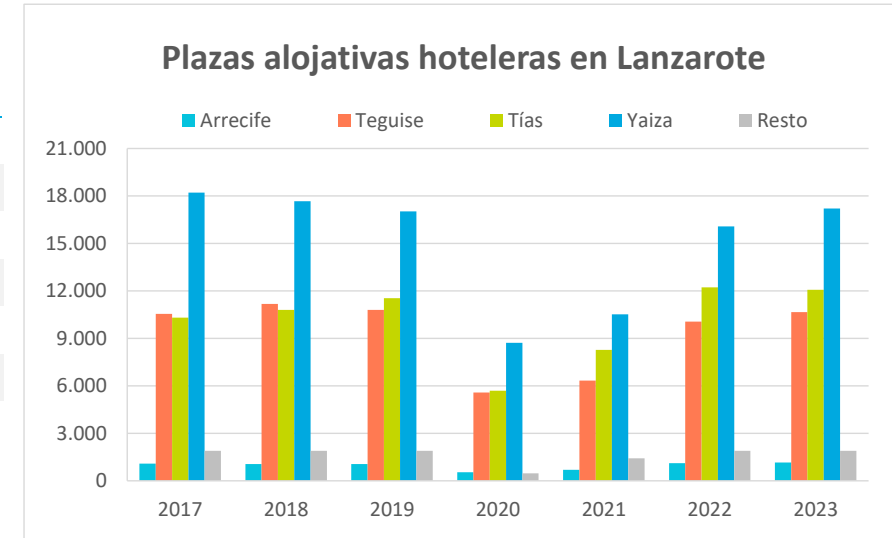

Plazas alojativas hoteleras en Lanzarote

AÑO	ARRECIFE	TEGUISE	TÍAS	YAIZA	RESTO	LANZAROTE	PESO EN CANARIAS
2017	1.080	10.546	10.306	18.207	1.892	42.031	17,0%
2018	1.060	11.175	10.794	17.668	1.891	42.588	17,3%
2019	1.057	10.804	11.533	17.021	1.892	42.307	16,9%
2020	537	5.578	5.688	8.720	472	20.995	16,6%
2021	694	6.337	8.272	10.527	1.419	27.249	16,3%
2022	1.116	10.066	12.223	16.074	1.892	41.371	16,5%
2023	1.159	10.656	12.075	17.207	1.892	42.989	16,7%

Plazas alojativas extrahoteleras en Lanzarote

Año	ARRECIFE	TEGUISE	TÍAS	YAIZA	RESTO	LANZAROTE	PESO EN CANARIAS
2017	--	7.025	18.834	4.432	344	30.635	18,3%
2018	--	5.369	15.312	3.637	256	24.574	16,7%
2019	--	5.569	14.591	3.609	247	24.016	16,7%
2020	--	2.283	7.660	1.860	116	11.919	18,8%
2021	--	2.248	8.843	2.744	64	13.899	19,9%
2022	--	3.795	12.698	4.083	64	20.640	21,1%
2023	--	4.078	13.157	4.087	128	21.386	20,1%