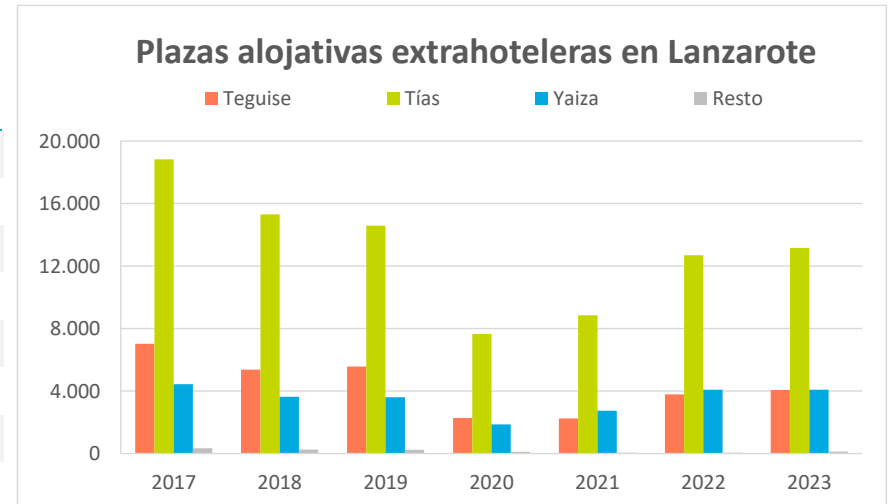

Plazas alojativas hoteleras en Lanzarote

AÑO	ARRECIFE	TEGUISE	TÍAS	YAIZA	RESTO	LANZAROTE	PESO EN CANARIAS
2017	1.080	10.546	10.306	18.207	1.892	42.031	17,0%
2018	1.060	11.175	10.794	17.668	1.891	42.588	17,3%
2019	1.057	10.804	11.533	17.021	1.892	42.307	16,9%
2020	537	5.578	5.688	8.720	472	20.995	16,6%
2021	694	6.337	8.272	10.527	1.419	27.249	16,3%
2022	1.116	10.066	12.223	16.074	1.892	41.371	16,5%
2023	1.159	10.656	12.075	17.207	1.892	42.989	16,7%

Plazas alojativas extrahoteleras en Lanzarote

Año	ARRECIFE	TEGUISE	TÍAS	YAIZA	RESTO	LANZAROTE	PESO EN CANARIAS
2017	--	7.025	18.834	4.432	344	30.635	18,3%
2018	--	5.369	15.312	3.637	256	24.574	16,7%
2019	--	5.569	14.591	3.609	247	24.016	16,7%
2020	--	2.283	7.660	1.860	116	11.919	18,8%
2021	--	2.248	8.843	2.744	64	13.899	19,9%
2022	--	3.795	12.698	4.083	64	20.640	21,1%
2023	--	4.078	13.157	4.087	128	21.386	20,1%

Nota: los datos de las plazas alojativas extrahoteleras en Arrecife están incluidas en el resto

Fuentes: Encuestas de alojamiento turístico hotelero y extrahotelero (ISTAC).