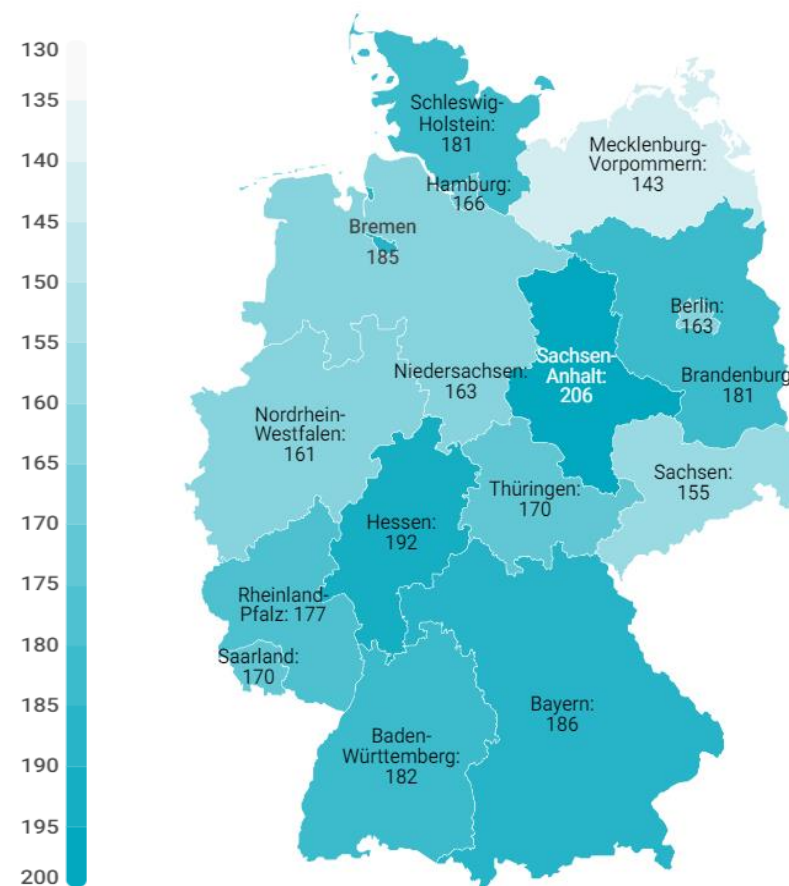

Gasto por turista y día según regiones Alemania (2023Q3)

CANARIAS: gasto por turista y día según región de origen (NUTS1)

Código Región (NUTS1)	Principales ciudades	
DE1	Baden-Württemberg	Stuttgart, Karlsruhe y Mannheim
DE2	Bayern	München, Nürnberg y Augsburg
DE3	Berlin	Berlin
DE4	Brandenburg	Postdam y Cottbus
DE5	Bremen	Bremen
DE6	Hamburg	Hamburg
DE7	Hessen	Frankfurt y Wiesbaden
DE8	Mecklenburg-Vorpommern	Rostock
DE9	Niedersachsen	Hannover
DEA	Nordrhein-Westfalen	Düsseldorf, Köln, Dortmund y Essen
DEB	Rheinland-Pfalz	Koblenz y Kaiserslautern
DEC	Saarland	Saarbrücken
DED	Sachsen	Dresden y Leipzig
DEE	Sachsen-Anhalt	Magdeburg
DEF	Schleswig-Holstein	Kiel y Lübeck
DEG	Thüringen	Erfurt