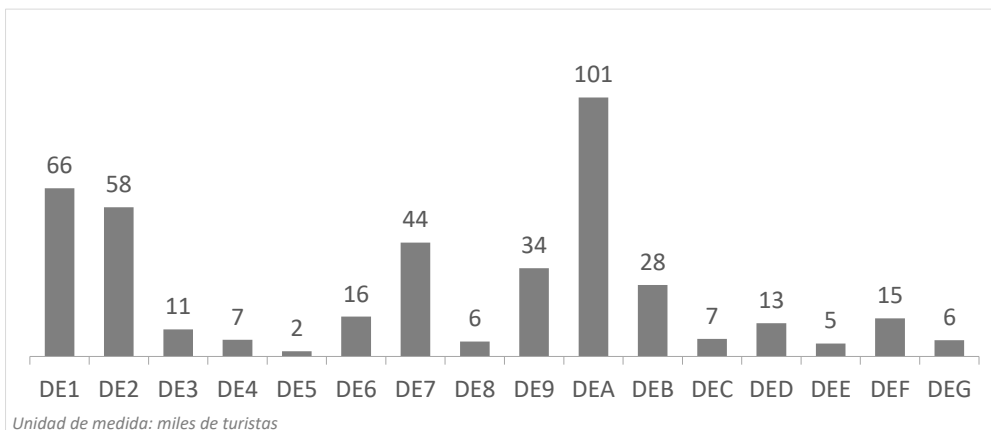

Turismo receptivo según regiones Alemania (2023Q3)

CANARIAS: Llegadas de turistas según región de origen (NUTS1)

Código Región (NUTS1)	Principales ciudades	Peso	
DE1	Baden-Württemberg	Stuttgart, Karlsruhe y Mannheim	15,7%
DE2	Bayern	München, Nürnberg y Augsburg	13,9%
DE3	Berlin	Berlin	2,5%
DE4	Brandenburg	Postdam y Cottbus	1,6%
DE5	Bremen	Bremen	0,5%
DE6	Hamburg	Hamburg	3,7%
DE7	Hessen	Frankfurt y Wiesbaden	10,6%
DE8	Mecklenburg-Vorpommern	Rostock	1,4%
DE9	Niedersachsen	Hannover	8,2%
DEA	Nordrhein-Westfalen	Düsseldorf, Köln, Dortmund y Essen	24,2%
DEB	Rheinland-Pfalz	Koblenz y Kaiserslautern	6,7%
DEC	Saarland	Saarbrücken	1,6%
DED	Sachsen	Dresden y Leipzig	3,1%
DEE	Sachsen-Anhalt	Magdeburg	1,2%
DEF	Schleswig-Holstein	Kiel y Lübeck	3,6%
DEG	Thüringen	Erfurt	1,5%

Facturación turística (millones de €) según regiones Alemania (2023Q3)

CANARIAS: facturación (mill. de €) según región de origen (NUTS1)

Código Región (NUTS1)	Principales ciudades
DE1	Baden-Württemberg: Stuttgart, Karlsruhe y Mannheim
DE2	Bayern: München, Nürnberg y Augsburg
DE3	Berlin: Berlin
DE4	Brandenburg: Postdam y Cottbus
DE5	Bremen: Bremen
DE6	Hamburg: Hamburg
DE7	Hessen: Frankfurt y Wiesbaden
DE8	Mecklenburg-Vorpommern: Rostock
DE9	Niedersachsen: Hannover
DEA	Nordrhein-Westfalen: Düsseldorf, Köln, Dortmund y Essen
DEB	Rheinland-Pfalz: Koblenz y Kaiserslautern
DEC	Saarland: Saarbrücken
DED	Sachsen: Dresden y Leipzig
DEE	Sachsen-Anhalt: Magdeburg
DEF	Schleswig-Holstein: Kiel y Lübeck
DEG	Thüringen: Erfurt