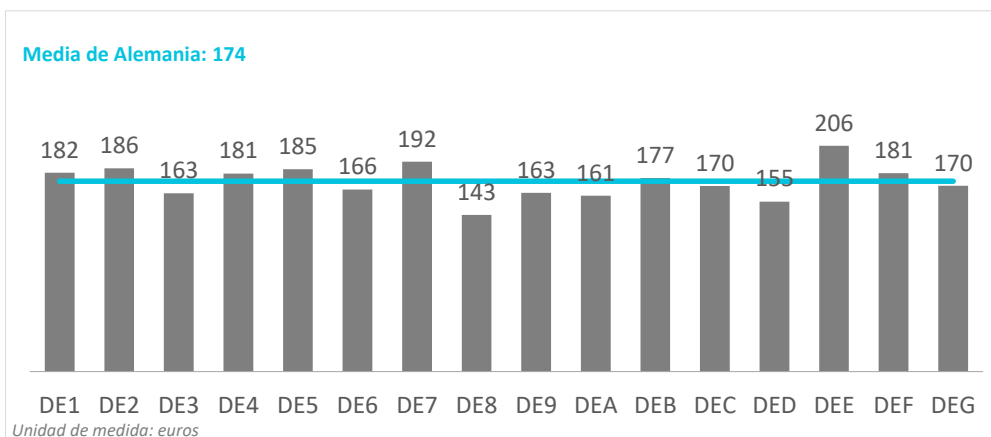

Gasto por turista y día según regiones Alemania (2023Q3)

CANARIAS: gasto por turista y día según región de origen (NUTS1)

Código Región (NUTS1)	Principales ciudades	
DE1	Baden-Württemberg	Stuttgart, Karlsruhe y Mannheim
DE2	Bayern	München, Nürnberg y Augsburg
DE3	Berlin	Berlin
DE4	Brandenburg	Postdam y Cottbus
DE5	Bremen	Bremen
DE6	Hamburg	Hamburg
DE7	Hessen	Frankfurt y Wiesbaden
DE8	Mecklenburg-Vorpommern	Rostock
DE9	Niedersachsen	Hannover
DEA	Nordrhein-Westfalen	Düsseldorf, Köln, Dortmund y Essen
DEB	Rheinland-Pfalz	Koblenz y Kaiserslautern
DEC	Saarland	Saarbrücken
DED	Sachsen	Dresden y Leipzig
DEE	Sachsen-Anhalt	Magdeburg
DEF	Schleswig-Holstein	Kiel y Lübeck
DEG	Thüringen	Erfurt