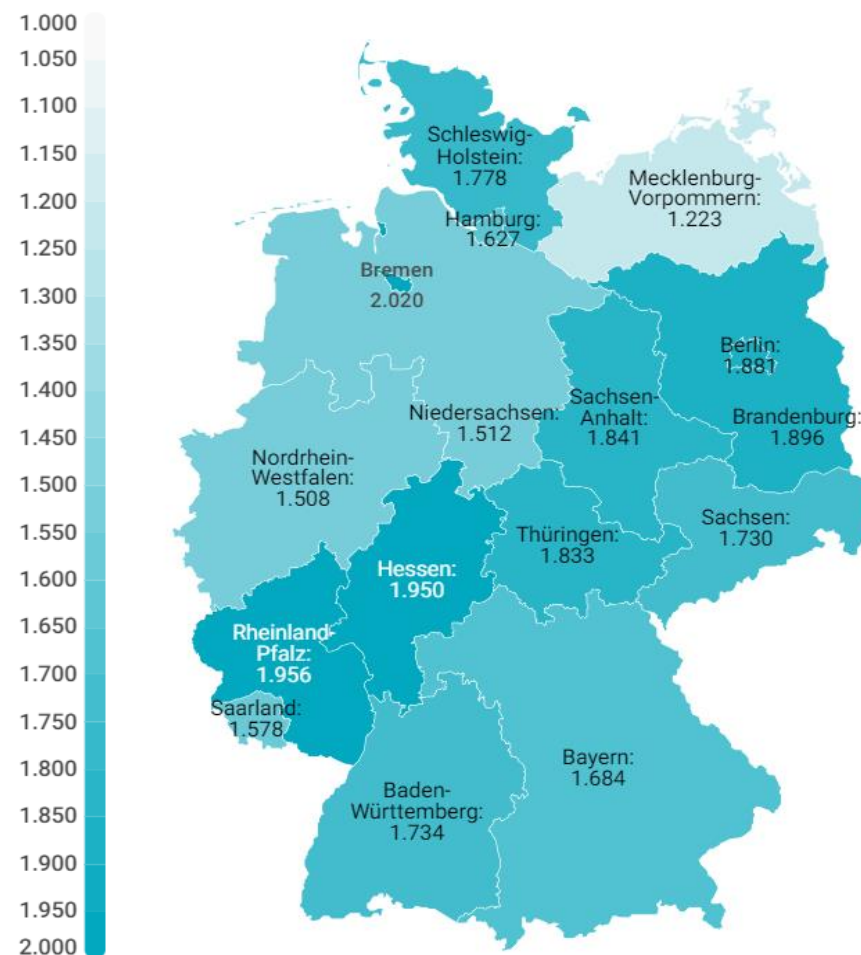

Coste del vuelo según regiones Alemania (2023Q3)

CANARIAS: coste del vuelo según región de origen (NUTS1)

Código Región (NUTS1)	Principales ciudades	
DE1	Baden-Württemberg	Stuttgart, Karlsruhe y Mannheim
DE2	Bayern	München, Nürnberg y Augsburg
DE3	Berlin	Berlin
DE4	Brandenburg	Postdam y Cottbus
DE5	Bremen	Bremen
DE6	Hamburg	Hamburg
DE7	Hessen	Frankfurt y Wiesbaden
DE8	Mecklenburg-Vorpommern	Rostock
DE9	Niedersachsen	Hannover
DEA	Nordrhein-Westfalen	Düsseldorf, Köln, Dortmund y Essen
DEB	Rheinland-Pfalz	Koblenz y Kaiserslautern
DEC	Saarland	Saarbrücken
DED	Sachsen	Dresden y Leipzig
DEE	Sachsen-Anhalt	Magdeburg
DEF	Schleswig-Holstein	Kiel y Lübeck
DEG	Thüringen	Erfurt

Estancia media según regiones Alemania (2023Q3)

CANARIAS: estancia media (días) según región de origen (NUTS1)

Código Región (NUTS1)	Principales ciudades	
DE1	Baden-Württemberg	Stuttgart, Karlsruhe y Mannheim
DE2	Bayern	München, Nürnberg y Augsburg
DE3	Berlin	Berlin
DE4	Brandenburg	Postdam y Cottbus
DE5	Bremen	Bremen
DE6	Hamburg	Hamburg
DE7	Hessen	Frankfurt y Wiesbaden
DE8	Mecklenburg-Vorpommern	Rostock
DE9	Niedersachsen	Hannover
DEA	Nordrhein-Westfalen	Düsseldorf, Köln, Dortmund y Essen
DEB	Rheinland-Pfalz	Koblenz y Kaiserslautern
DEC	Saarland	Saarbrücken
DED	Sachsen	Dresden y Leipzig
DEE	Sachsen-Anhalt	Magdeburg
DEF	Schleswig-Holstein	Kiel y Lübeck
DEG	Thüringen	Erfurt