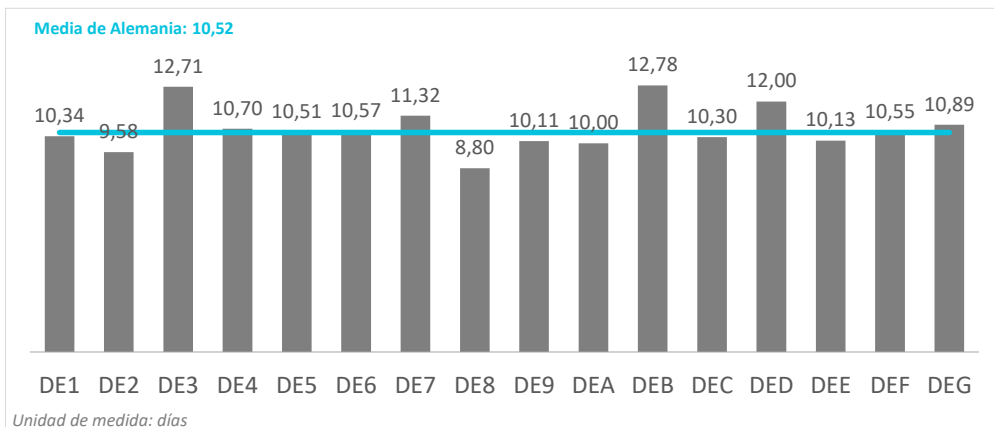

Estancia media según regiones Alemania (2023Q3)

CANARIAS: estancia media (días) según región de origen (NUTS1)

Código Región (NUTS1)	Principales ciudades	
DE1	Baden-Württemberg	Stuttgart, Karlsruhe y Mannheim
DE2	Bayern	München, Nürnberg y Augsburg
DE3	Berlin	Berlin
DE4	Brandenburg	Postdam y Cottbus
DE5	Bremen	Bremen
DE6	Hamburg	Hamburg
DE7	Hessen	Frankfurt y Wiesbaden
DE8	Mecklenburg-Vorpommern	Rostock
DE9	Niedersachsen	Hannover
DEA	Nordrhein-Westfalen	Düsseldorf, Köln, Dortmund y Essen
DEB	Rheinland-Pfalz	Koblenz y Kaiserslautern
DEC	Saarland	Saarbrücken
DED	Sachsen	Dresden y Leipzig
DEE	Sachsen-Anhalt	Magdeburg
DEF	Schleswig-Holstein	Kiel y Lübeck
DEG	Thüringen	Erfurt