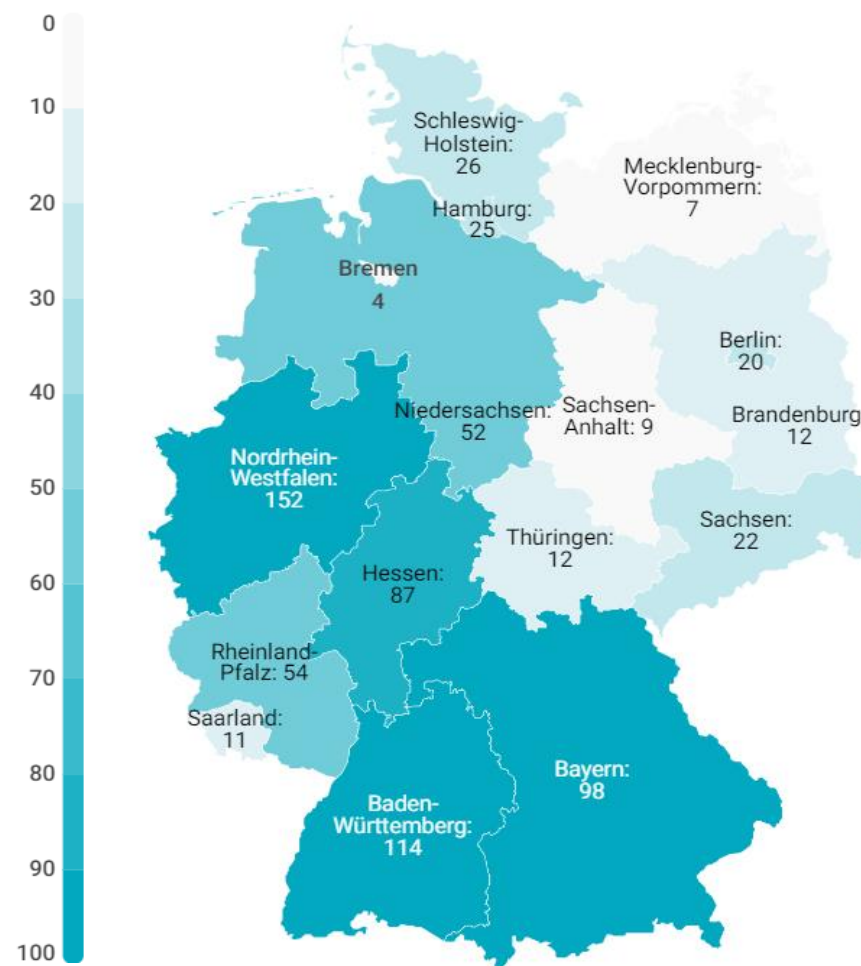

Turismo receptivo según regiones Alemania (2023Q3)

CANARIAS: Llegadas de turistas según región de origen (NUTS1)

Código Región (NUTS1)	Principales ciudades	Peso	
DE1	Baden-Württemberg	Stuttgart, Karlsruhe y Mannheim	15,7%
DE2	Bayern	München, Nürnberg y Augsburg	13,9%
DE3	Berlin	Berlin	2,5%
DE4	Brandenburg	Postdam y Cottbus	1,6%
DE5	Bremen	Bremen	0,5%
DE6	Hamburg	Hamburg	3,7%
DE7	Hessen	Frankfurt y Wiesbaden	10,6%
DE8	Mecklenburg-Vorpommern	Rostock	1,4%
DE9	Niedersachsen	Hannover	8,2%
DEA	Nordrhein-Westfalen	Düsseldorf, Köln, Dortmund y Essen	24,2%
DEB	Rheinland-Pfalz	Koblenz y Kaiserslautern	6,7%
DEC	Saarland	Saarbrücken	1,6%
DED	Sachsen	Dresden y Leipzig	3,1%
DEE	Sachsen-Anhalt	Magdeburg	1,2%
DEF	Schleswig-Holstein	Kiel y Lübeck	3,6%
DEG	Thüringen	Erfurt	1,5%

Facturación turística (millones de €) según regiones Alemania (2023Q3)

CANARIAS: facturación (mill. de €) según región de origen (NUTS1)

Código Región (NUTS1)	Principales ciudades
DE1	Baden-Württemberg: Stuttgart, Karlsruhe y Mannheim
DE2	Bayern: München, Nürnberg y Augsburg
DE3	Berlin: Berlin
DE4	Brandenburg: Postdam y Cottbus
DE5	Bremen: Bremen
DE6	Hamburg: Hamburg
DE7	Hessen: Frankfurt y Wiesbaden
DE8	Mecklenburg-Vorpommern: Rostock
DE9	Niedersachsen: Hannover
DEA	Nordrhein-Westfalen: Düsseldorf, Köln, Dortmund y Essen
DEB	Rheinland-Pfalz: Koblenz y Kaiserslautern
DEC	Saarland: Saarbrücken
DED	Sachsen: Dresden y Leipzig
DEE	Sachsen-Anhalt: Magdeburg
DEF	Schleswig-Holstein: Kiel y Lübeck
DEG	Thüringen: Erfurt