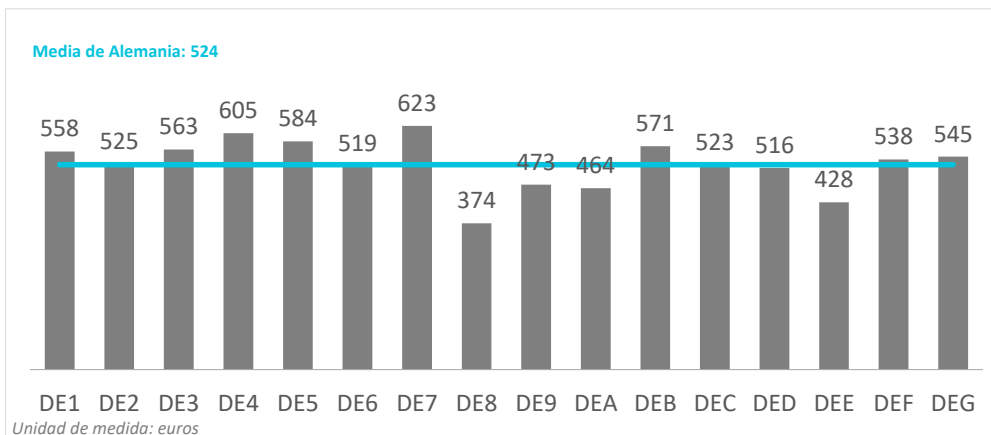

Coste del vuelo según regiones Alemania (2023Q3)

CANARIAS: coste del vuelo según región de origen (NUTS1)

Código Región (NUTS1)	Principales ciudades	
DE1	Baden-Württemberg	Stuttgart, Karlsruhe y Mannheim
DE2	Bayern	München, Nürnberg y Augsburg
DE3	Berlin	Berlin
DE4	Brandenburg	Postdam y Cottbus
DE5	Bremen	Bremen
DE6	Hamburg	Hamburg
DE7	Hessen	Frankfurt y Wiesbaden
DE8	Mecklenburg-Vorpommern	Rostock
DE9	Niedersachsen	Hannover
DEA	Nordrhein-Westfalen	Düsseldorf, Köln, Dortmund y Essen
DEB	Rheinland-Pfalz	Koblenz y Kaiserslautern
DEC	Saarland	Saarbrücken
DED	Sachsen	Dresden y Leipzig
DEE	Sachsen-Anhalt	Magdeburg
DEF	Schleswig-Holstein	Kiel y Lübeck
DEG	Thüringen	Erfurt