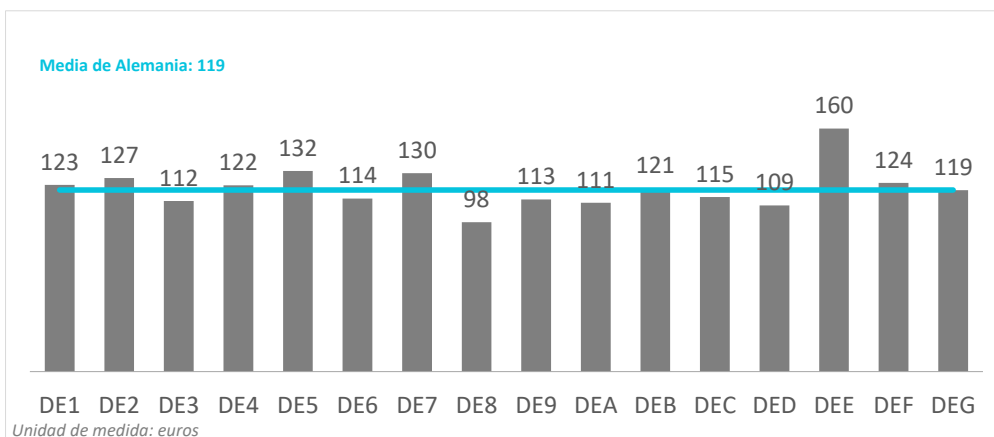

Gasto por turista y día según regiones Alemania (2023Q3)

CANARIAS: gasto por turista y día según región de origen (NUTS1)

Código Región (NUTS1)	Principales ciudades	
DE1	Baden-Württemberg	Stuttgart, Karlsruhe y Mannheim
DE2	Bayern	München, Nürnberg y Augsburg
DE3	Berlin	Berlin
DE4	Brandenburg	Postdam y Cottbus
DE5	Bremen	Bremen
DE6	Hamburg	Hamburg
DE7	Hessen	Frankfurt y Wiesbaden
DE8	Mecklenburg-Vorpommern	Rostock
DE9	Niedersachsen	Hannover
DEA	Nordrhein-Westfalen	Düsseldorf, Köln, Dortmund y Essen
DEB	Rheinland-Pfalz	Koblenz y Kaiserslautern
DEC	Saarland	Saarbrücken
DED	Sachsen	Dresden y Leipzig
DEE	Sachsen-Anhalt	Magdeburg
DEF	Schleswig-Holstein	Kiel y Lübeck
DEG	Thüringen	Erfurt

Gasto por turista y día (sin vuelo) según regiones Alemania (2023Q3)

CANARIAS: gasto por turista y día (sin vuelo) según región de origen (NUTS1)

Código Región (NUTS1)	Principales ciudades	
DE1	Baden-Württemberg	Stuttgart, Karlsruhe y Mannheim
DE2	Bayern	München, Nürnberg y Augsburg
DE3	Berlin	Berlin
DE4	Brandenburg	Postdam y Cottbus
DE5	Bremen	Bremen
DE6	Hamburg	Hamburg
DE7	Hessen	Frankfurt y Wiesbaden
DE8	Mecklenburg-Vorpommern	Rostock
DE9	Niedersachsen	Hannover
DEA	Nordrhein-Westfalen	Düsseldorf, Köln, Dortmund y Essen
DEB	Rheinland-Pfalz	Koblenz y Kaiserslautern
DEC	Saarland	Saarbrücken
DED	Sachsen	Dresden y Leipzig
DEE	Sachsen-Anhalt	Magdeburg
DEF	Schleswig-Holstein	Kiel y Lübeck
DEG	Thüringen	Erfurt