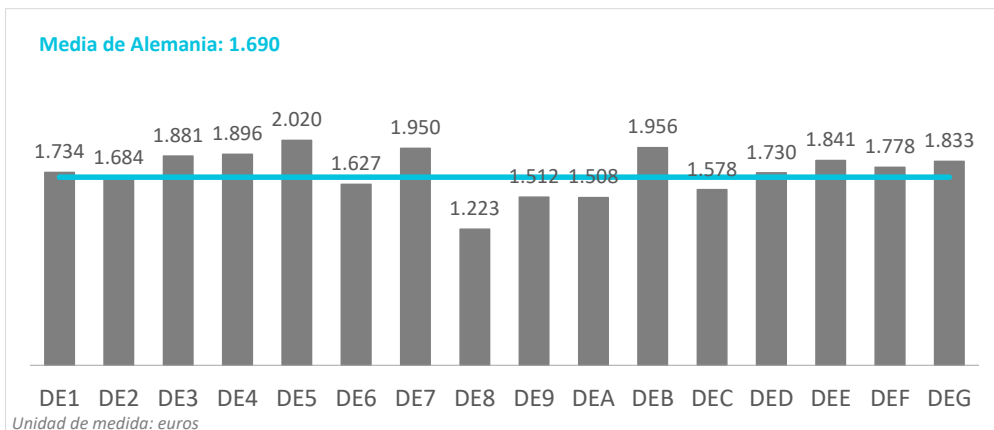

Gasto por turista y viaje según regiones Alemania (2023Q3)

CANARIAS: gasto por turista y viaje según región de origen (NUTS1)

Código Región (NUTS1)	Principales ciudades
DE1	Baden-Württemberg Stuttgart, Karlsruhe y Mannheim
DE2	Bayern München, Nürnberg y Augsburg
DE3	Berlin Berlin
DE4	Brandenburg Postdam y Cottbus
DE5	Bremen Bremen
DE6	Hamburg Hamburg
DE7	Hessen Frankfurt y Wiesbaden
DE8	Mecklenburg-Vorpommern Rostock
DE9	Niedersachsen Hannover
DEA	Nordrhein-Westfalen Düsseldorf, Köln, Dortmund y Essen
DEB	Rheinland-Pfalz Koblenz y Kaiserslautern
DEC	Saarland Saarbrücken
DED	Sachsen Dresden y Leipzig
DEE	Sachsen-Anhalt Magdeburg
DEF	Schleswig-Holstein Kiel y Lübeck
DEG	Thüringen Erfurt