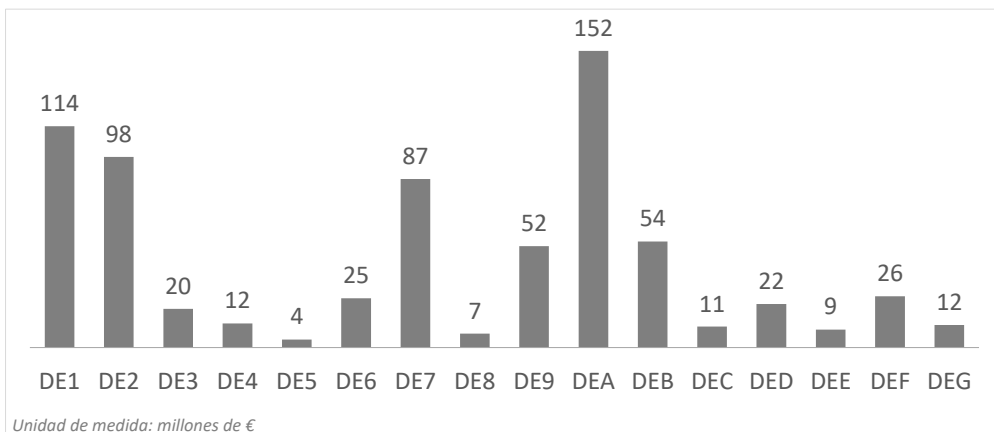

Turismo receptivo según regiones Alemania (2023Q3)

CANARIAS: Llegadas de turistas según región de origen (NUTS1)

Código Región (NUTS1)	Principales ciudades	Peso	
DE1	Baden-Württemberg	Stuttgart, Karlsruhe y Mannheim	15,7%
DE2	Bayern	München, Nürnberg y Augsburg	13,9%
DE3	Berlin	Berlin	2,5%
DE4	Brandenburg	Postdam y Cottbus	1,6%
DE5	Bremen	Bremen	0,5%
DE6	Hamburg	Hamburg	3,7%
DE7	Hessen	Frankfurt y Wiesbaden	10,6%
DE8	Mecklenburg-Vorpommern	Rostock	1,4%
DE9	Niedersachsen	Hannover	8,2%
DEA	Nordrhein-Westfalen	Düsseldorf, Köln, Dortmund y Essen	24,2%
DEB	Rheinland-Pfalz	Koblenz y Kaiserslautern	6,7%
DEC	Saarland	Saarbrücken	1,6%
DED	Sachsen	Dresden y Leipzig	3,1%
DEE	Sachsen-Anhalt	Magdeburg	1,2%
DEF	Schleswig-Holstein	Kiel y Lübeck	3,6%
DEG	Thüringen	Erfurt	1,5%

Facturación turística (millones de €) según regiones Alemania (2023Q3)

CANARIAS: facturación (mill. de €) según región de origen (NUTS1)

Código Región (NUTS1)	Principales ciudades
DE1	Baden-Württemberg: Stuttgart, Karlsruhe y Mannheim
DE2	Bayern: München, Nürnberg y Augsburg
DE3	Berlin: Berlin
DE4	Brandenburg: Postdam y Cottbus
DE5	Bremen: Bremen
DE6	Hamburg: Hamburg
DE7	Hessen: Frankfurt y Wiesbaden
DE8	Mecklenburg-Vorpommern: Rostock
DE9	Niedersachsen: Hannover
DEA	Nordrhein-Westfalen: Düsseldorf, Köln, Dortmund y Essen
DEB	Rheinland-Pfalz: Koblenz y Kaiserslautern
DEC	Saarland: Saarbrücken
DED	Sachsen: Dresden y Leipzig
DEE	Sachsen-Anhalt: Magdeburg
DEF	Schleswig-Holstein: Kiel y Lübeck
DEG	Thüringen: Erfurt