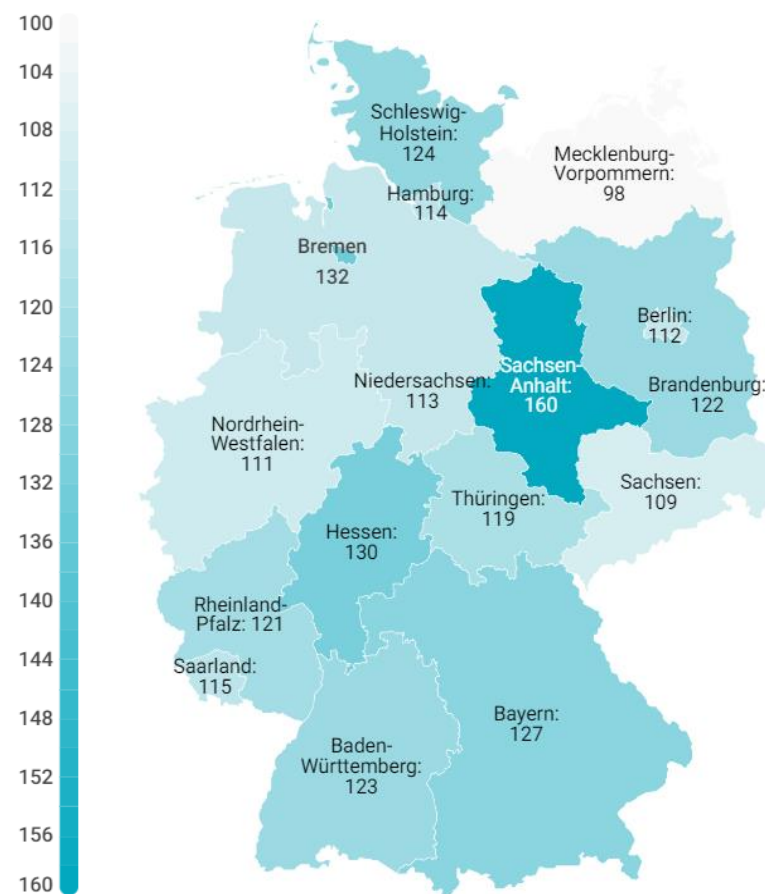

Gasto por turista y día según regiones Alemania (2023Q3)

CANARIAS: gasto por turista y día según región de origen (NUTS1)

Código Región (NUTS1)	Principales ciudades	
DE1	Baden-Württemberg	Stuttgart, Karlsruhe y Mannheim
DE2	Bayern	München, Nürnberg y Augsburg
DE3	Berlin	Berlin
DE4	Brandenburg	Postdam y Cottbus
DE5	Bremen	Bremen
DE6	Hamburg	Hamburg
DE7	Hessen	Frankfurt y Wiesbaden
DE8	Mecklenburg-Vorpommern	Rostock
DE9	Niedersachsen	Hannover
DEA	Nordrhein-Westfalen	Düsseldorf, Köln, Dortmund y Essen
DEB	Rheinland-Pfalz	Koblenz y Kaiserslautern
DEC	Saarland	Saarbrücken
DED	Sachsen	Dresden y Leipzig
DEE	Sachsen-Anhalt	Magdeburg
DEF	Schleswig-Holstein	Kiel y Lübeck
DEG	Thüringen	Erfurt

Gasto por turista y día (sin vuelo) según regiones Alemania (2023Q3)

CANARIAS: gasto por turista y día (sin vuelo) según región de origen (NUTS1)

Código Región (NUTS1)	Principales ciudades	
DE1	Baden-Württemberg	Stuttgart, Karlsruhe y Mannheim
DE2	Bayern	München, Nürnberg y Augsburg
DE3	Berlin	Berlin
DE4	Brandenburg	Postdam y Cottbus
DE5	Bremen	Bremen
DE6	Hamburg	Hamburg
DE7	Hessen	Frankfurt y Wiesbaden
DE8	Mecklenburg-Vorpommern	Rostock
DE9	Niedersachsen	Hannover
DEA	Nordrhein-Westfalen	Düsseldorf, Köln, Dortmund y Essen
DEB	Rheinland-Pfalz	Koblenz y Kaiserslautern
DEC	Saarland	Saarbrücken
DED	Sachsen	Dresden y Leipzig
DEE	Sachsen-Anhalt	Magdeburg
DEF	Schleswig-Holstein	Kiel y Lübeck
DEG	Thüringen	Erfurt