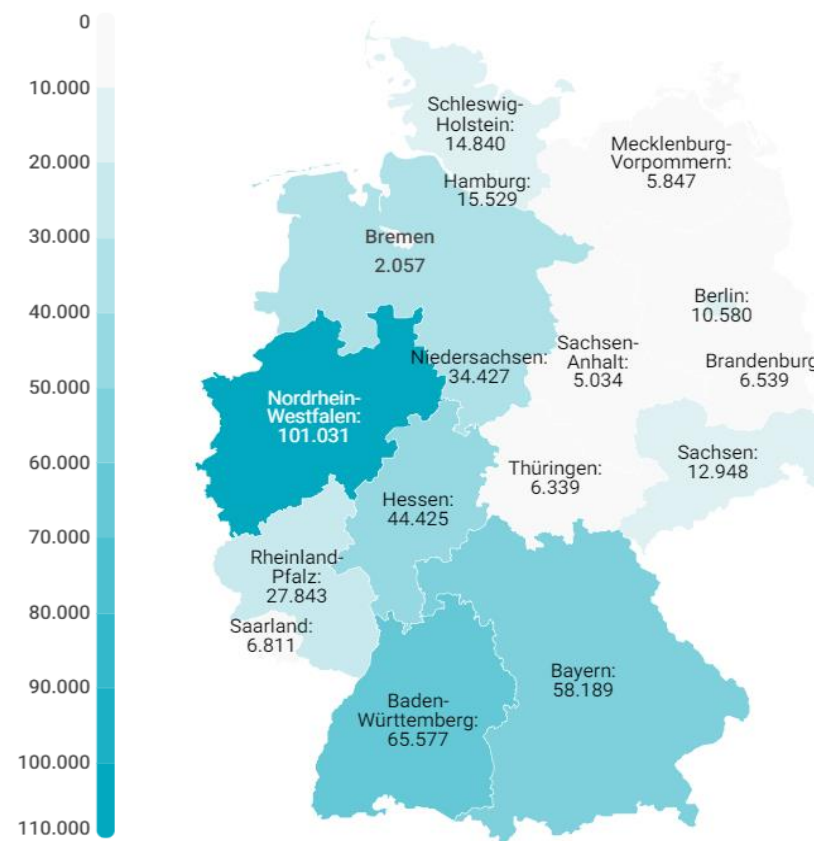

Turismo receptivo según regiones Alemania (2023Q3)

CANARIAS: Llegadas de turistas según región de origen (NUTS1)

Código Región (NUTS1)	Principales ciudades	Peso	
DE1	Baden-Württemberg	Stuttgart, Karlsruhe y Mannheim	15,7%
DE2	Bayern	München, Nürnberg y Augsburg	13,9%
DE3	Berlin	Berlin	2,5%
DE4	Brandenburg	Postdam y Cottbus	1,6%
DE5	Bremen	Bremen	0,5%
DE6	Hamburg	Hamburg	3,7%
DE7	Hessen	Frankfurt y Wiesbaden	10,6%
DE8	Mecklenburg-Vorpommern	Rostock	1,4%
DE9	Niedersachsen	Hannover	8,2%
DEA	Nordrhein-Westfalen	Düsseldorf, Köln, Dortmund y Essen	24,2%
DEB	Rheinland-Pfalz	Koblenz y Kaiserslautern	6,7%
DEC	Saarland	Saarbrücken	1,6%
DED	Sachsen	Dresden y Leipzig	3,1%
DEE	Sachsen-Anhalt	Magdeburg	1,2%
DEF	Schleswig-Holstein	Kiel y Lübeck	3,6%
DEG	Thüringen	Erfurt	1,5%

Facturación turística (millones de €) según regiones Alemania (2023Q3)

CANARIAS: facturación (mill. de €) según región de origen (NUTS1)

Código Región (NUTS1)	Principales ciudades
DE1	Baden-Württemberg: Stuttgart, Karlsruhe y Mannheim
DE2	Bayern: München, Nürnberg y Augsburg
DE3	Berlin: Berlin
DE4	Brandenburg: Postdam y Cottbus
DE5	Bremen: Bremen
DE6	Hamburg: Hamburg
DE7	Hessen: Frankfurt y Wiesbaden
DE8	Mecklenburg-Vorpommern: Rostock
DE9	Niedersachsen: Hannover
DEA	Nordrhein-Westfalen: Düsseldorf, Köln, Dortmund y Essen
DEB	Rheinland-Pfalz: Koblenz y Kaiserslautern
DEC	Saarland: Saarbrücken
DED	Sachsen: Dresden y Leipzig
DEE	Sachsen-Anhalt: Magdeburg
DEF	Schleswig-Holstein: Kiel y Lübeck
DEG	Thüringen: Erfurt