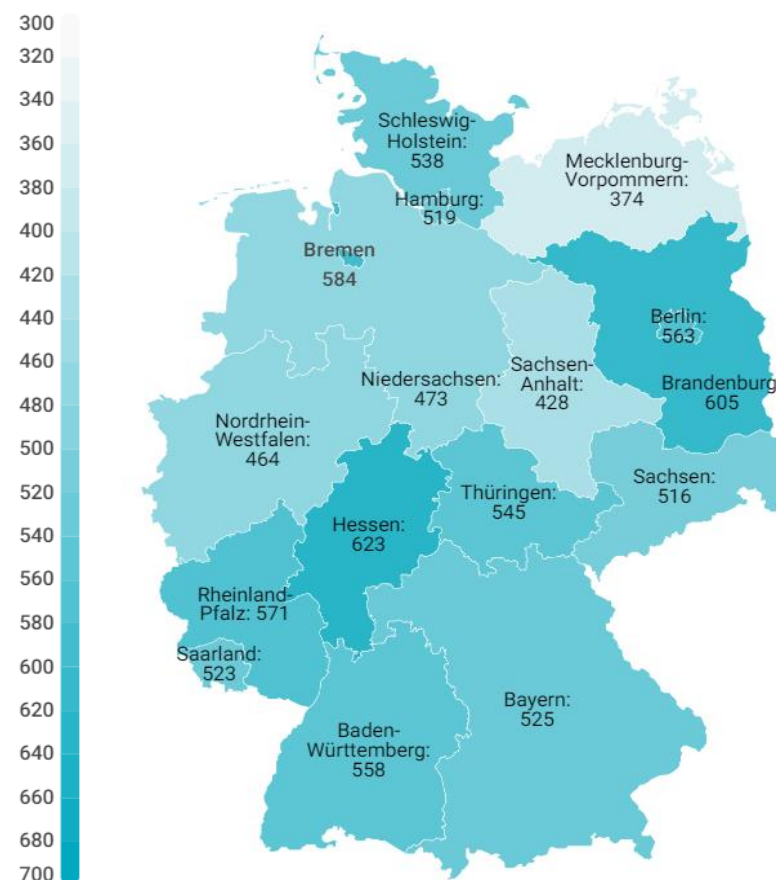

Gasto por turista y día (sin vuelo) según regiones Alemania (2023Q3)

CANARIAS: gasto por turista y día (sin vuelo) según región de origen (NUTS1)

Código Región (NUTS1)	Principales ciudades	
DE1	Baden-Württemberg	Stuttgart, Karlsruhe y Mannheim
DE2	Bayern	München, Nürnberg y Augsburg
DE3	Berlin	Berlin
DE4	Brandenburg	Postdam y Cottbus
DE5	Bremen	Bremen
DE6	Hamburg	Hamburg
DE7	Hessen	Frankfurt y Wiesbaden
DE8	Mecklenburg-Vorpommern	Rostock
DE9	Niedersachsen	Hannover
DEA	Nordrhein-Westfalen	Düsseldorf, Köln, Dortmund y Essen
DEB	Rheinland-Pfalz	Koblenz y Kaiserslautern
DEC	Saarland	Saarbrücken
DED	Sachsen	Dresden y Leipzig
DEE	Sachsen-Anhalt	Magdeburg
DEF	Schleswig-Holstein	Kiel y Lübeck
DEG	Thüringen	Erfurt

Coste del vuelo según regiones Alemania (2023Q3)

CANARIAS: coste del vuelo según región de origen (NUTS1)

Código Región (NUTS1)	Principales ciudades	
DE1	Baden-Württemberg	Stuttgart, Karlsruhe y Mannheim
DE2	Bayern	München, Nürnberg y Augsburg
DE3	Berlin	Berlin
DE4	Brandenburg	Postdam y Cottbus
DE5	Bremen	Bremen
DE6	Hamburg	Hamburg
DE7	Hessen	Frankfurt y Wiesbaden
DE8	Mecklenburg-Vorpommern	Rostock
DE9	Niedersachsen	Hannover
DEA	Nordrhein-Westfalen	Düsseldorf, Köln, Dortmund y Essen
DEB	Rheinland-Pfalz	Koblenz y Kaiserslautern
DEC	Saarland	Saarbrücken
DED	Sachsen	Dresden y Leipzig
DEE	Sachsen-Anhalt	Magdeburg
DEF	Schleswig-Holstein	Kiel y Lübeck
DEG	Thüringen	Erfurt