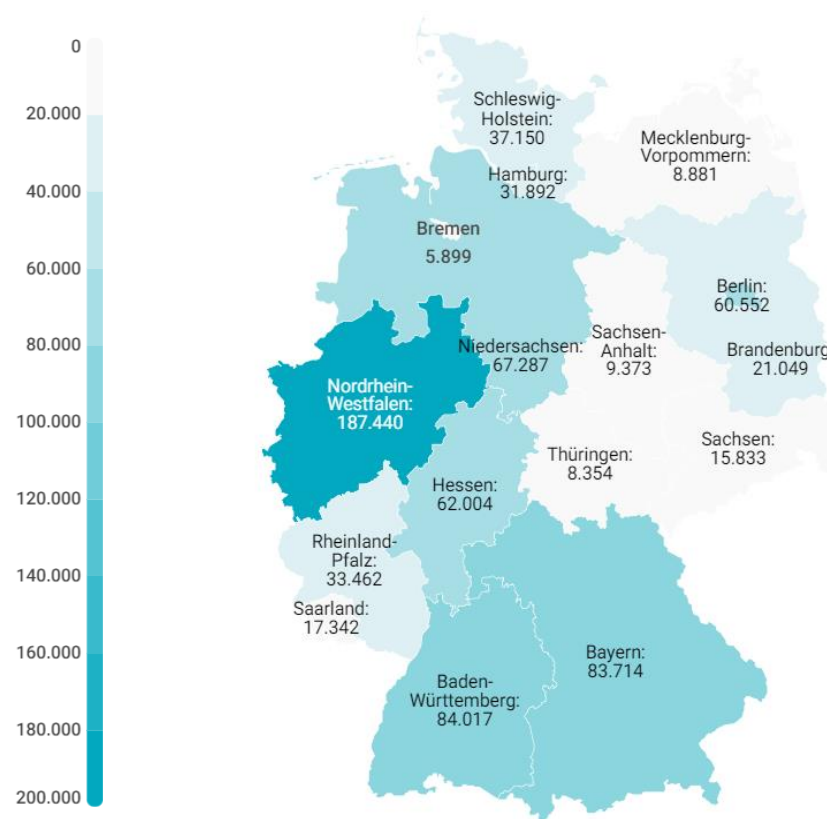

# Turismo receptivo según regiones

## Alemania (2023Q4)

### CANARIAS: Llegadas de turistas según región de origen (NUTS1)

Código Región (NUTS1)	Principales ciudades	Peso
DE1	Baden-Württemberg	11,4%
DE2	Bayern	11,4%
DE3	Berlin	8,2%
DE4	Brandenburg	2,9%
DE5	Bremen	0,8%
DE6	Hamburg	4,3%
DE7	Hessen	8,4%
DE8	Mecklenburg-Vorpommern	1,2%
DE9	Niedersachsen	9,2%
DEA	Nordrhein-Westfalen	25,5%
DEB	Rheinland-Pfalz	4,6%
DEC	Saarland	2,4%
DED	Sachsen	2,2%
DEE	Sachsen-Anhalt	1,3%
DEF	Schleswig-Holstein	5,1%
DEG	Thüringen	1,1%

## CANARIAS: estancia media (días) según región de origen (NUTS1)

Código Región (NUTS1)	Principales ciudades
DE1	Baden-Württemberg Stuttgart, Karlsruhe y Mannheim
DE2	Bayern München, Nürnberg y Augsburg
DE3	Berlin Berlin
DE4	Brandenburg Postdam y Cottbus
DE5	Bremen Bremen
DE6	Hamburg Hamburg
DE7	Hessen Frankfurt y Wiesbaden
DE8	Mecklenburg-Vorpommern Rostock
DE9	Niedersachsen Hannover
DEA	Nordrhein-Westfalen Düsseldorf, Köln, Dortmund y Essen
DEB	Rheinland-Pfalz Koblenz y Kaiserslautern
DEC	Saarland Saarbrücken
DED	Sachsen Dresden y Leipzig
DEE	Sachsen-Anhalt Magdeburg
DEF	Schleswig-Holstein Kiel y Lübeck
DEG	Thüringen Erfurt