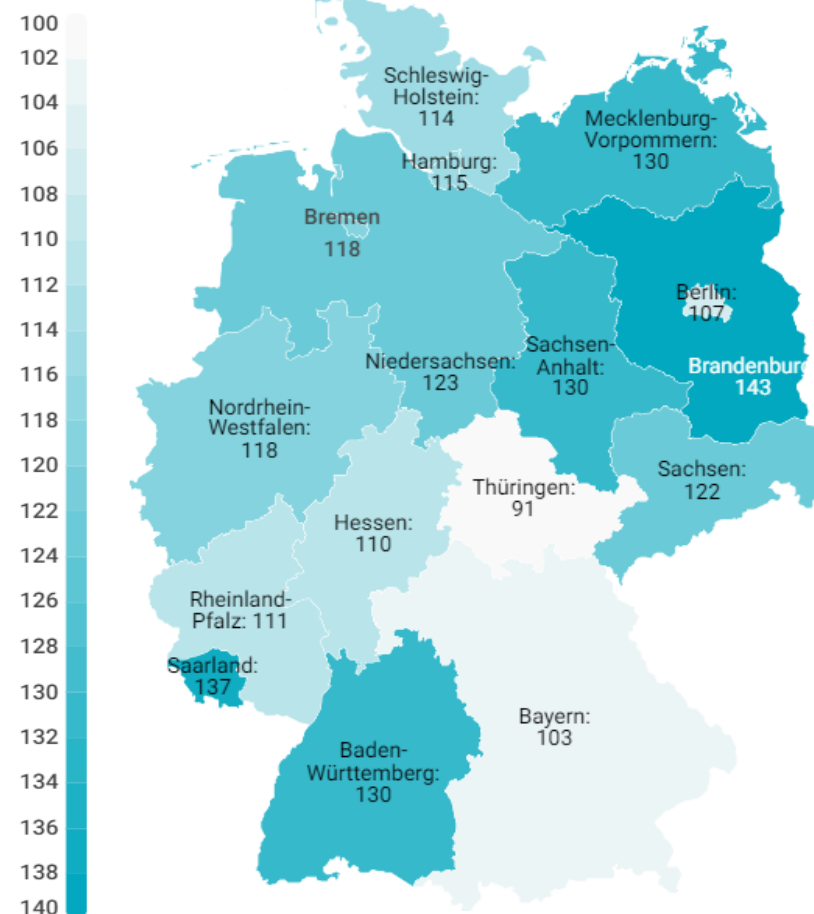

## CANARIAS: gasto por turista y día según región de origen (NUTS1)

Código Región (NUTS1)	Principales ciudades	
DE1	Baden-Württemberg	Stuttgart, Karlsruhe y Mannheim
DE2	Bayern	München, Nürnberg y Augsburg
DE3	Berlin	Berlin
DE4	Brandenburg	Postdam y Cottbus
DE5	Bremen	Bremen
DE6	Hamburg	Hamburg
DE7	Hessen	Frankfurt y Wiesbaden
DE8	Mecklenburg-Vorpommern	Rostock
DE9	Niedersachsen	Hannover
DEA	Nordrhein-Westfalen	Düsseldorf, Köln, Dortmund y Essen
DEB	Rheinland-Pfalz	Koblenz y Kaiserslautern
DEC	Saarland	Saarbrücken
DED	Sachsen	Dresden y Leipzig
DEE	Sachsen-Anhalt	Magdeburg
DEF	Schleswig-Holstein	Kiel y Lübeck
DEG	Thüringen	Erfurt

# Gasto por turista y día (sin vuelo) según regiones Alemania (2023Q4)

## CANARIAS: gasto por turista y día (sin vuelo) según región de origen (NUTS1)

Código Región (NUTS1)	Principales ciudades	
DE1	Baden-Württemberg	Stuttgart, Karlsruhe y Mannheim
DE2	Bayern	München, Nürnberg y Augsburg
DE3	Berlin	Berlin
DE4	Brandenburg	Postdam y Cottbus
DE5	Bremen	Bremen
DE6	Hamburg	Hamburg
DE7	Hessen	Frankfurt y Wiesbaden
DE8	Mecklenburg-Vorpommern	Rostock
DE9	Niedersachsen	Hannover
DEA	Nordrhein-Westfalen	Düsseldorf, Köln, Dortmund y Essen
DEB	Rheinland-Pfalz	Koblenz y Kaiserslautern
DEC	Saarland	Saarbrücken
DED	Sachsen	Dresden y Leipzig
DEE	Sachsen-Anhalt	Magdeburg
DEF	Schleswig-Holstein	Kiel y Lübeck
DEG	Thüringen	Erfurt

## CANARIAS: estancia media (días) según región de origen (NUTS1)

Código Región (NUTS1)	Principales ciudades
DE1	Baden-Württemberg Stuttgart, Karlsruhe y Mannheim
DE2	Bayern München, Nürnberg y Augsburg
DE3	Berlin Berlin
DE4	Brandenburg Postdam y Cottbus
DE5	Bremen Bremen
DE6	Hamburg Hamburg
DE7	Hessen Frankfurt y Wiesbaden
DE8	Mecklenburg-Vorpommern Rostock
DE9	Niedersachsen Hannover
DEA	Nordrhein-Westfalen Düsseldorf, Köln, Dortmund y Essen
DEB	Rheinland-Pfalz Koblenz y Kaiserslautern
DEC	Saarland Saarbrücken
DED	Sachsen Dresden y Leipzig
DEE	Sachsen-Anhalt Magdeburg
DEF	Schleswig-Holstein Kiel y Lübeck
DEG	Thüringen Erfurt