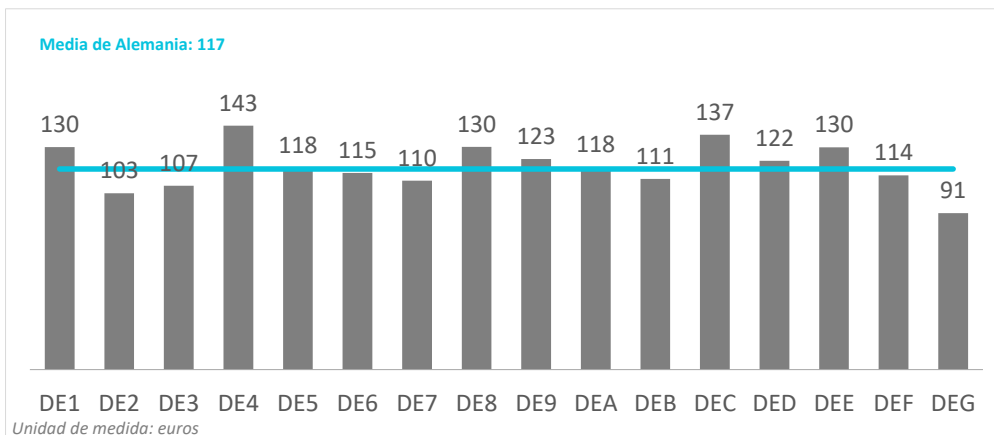

Gasto por turista y día (sin vuelo) según regiones Alemania (2023Q4)

CANARIAS: gasto por turista y día (sin vuelo) según región de origen (NUTS1)

Código Región (NUTS1)	Principales ciudades	
DE1	Baden-Württemberg	Stuttgart, Karlsruhe y Mannheim
DE2	Bayern	München, Nürnberg y Augsburg
DE3	Berlin	Berlin
DE4	Brandenburg	Postdam y Cottbus
DE5	Bremen	Bremen
DE6	Hamburg	Hamburg
DE7	Hessen	Frankfurt y Wiesbaden
DE8	Mecklenburg-Vorpommern	Rostock
DE9	Niedersachsen	Hannover
DEA	Nordrhein-Westfalen	Düsseldorf, Köln, Dortmund y Essen
DEB	Rheinland-Pfalz	Koblenz y Kaiserslautern
DEC	Saarland	Saarbrücken
DED	Sachsen	Dresden y Leipzig
DEE	Sachsen-Anhalt	Magdeburg
DEF	Schleswig-Holstein	Kiel y Lübeck
DEG	Thüringen	Erfurt