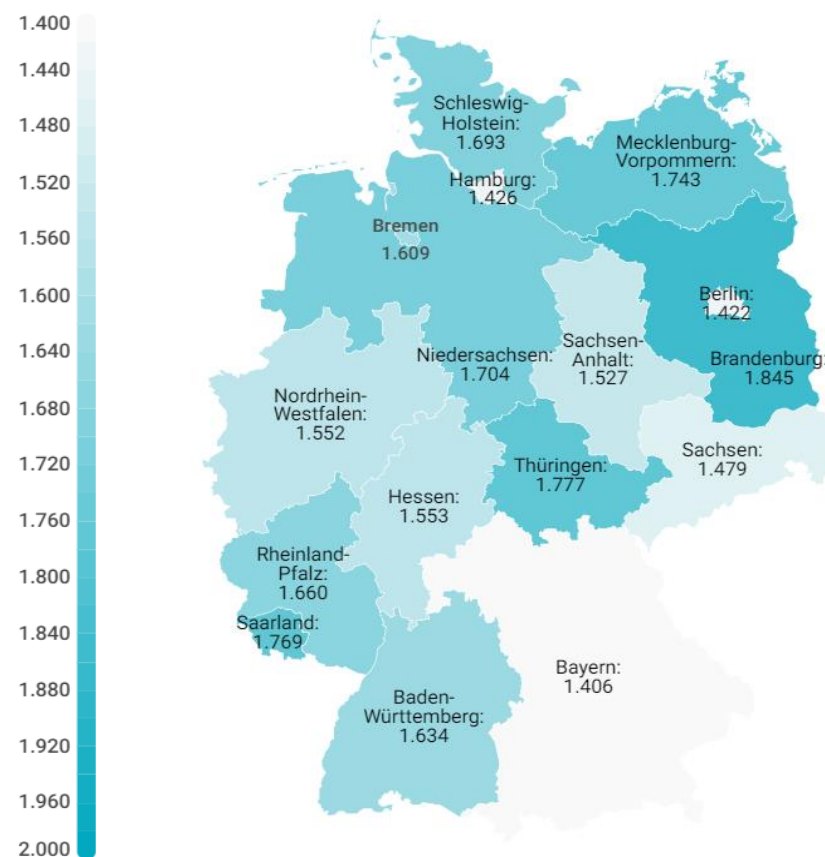

Gasto por turista y viaje según regiones Alemania (2023Q4)

CANARIAS: gasto por turista y viaje según región de origen (NUTS1)

Código Región (NUTS1)	Principales ciudades
DE1	Baden-Württemberg Stuttgart, Karlsruhe y Mannheim
DE2	Bayern München, Nürnberg y Augsburg
DE3	Berlin Berlin
DE4	Brandenburg Postdam y Cottbus
DE5	Bremen Bremen
DE6	Hamburg Hamburg
DE7	Hessen Frankfurt y Wiesbaden
DE8	Mecklenburg-Vorpommern Rostock
DE9	Niedersachsen Hannover
DEA	Nordrhein-Westfalen Düsseldorf, Köln, Dortmund y Essen
DEB	Rheinland-Pfalz Koblenz y Kaiserslautern
DEC	Saarland Saarbrücken
DED	Sachsen Dresden y Leipzig
DEE	Sachsen-Anhalt Magdeburg
DEF	Schleswig-Holstein Kiel y Lübeck
DEG	Thüringen Erfurt