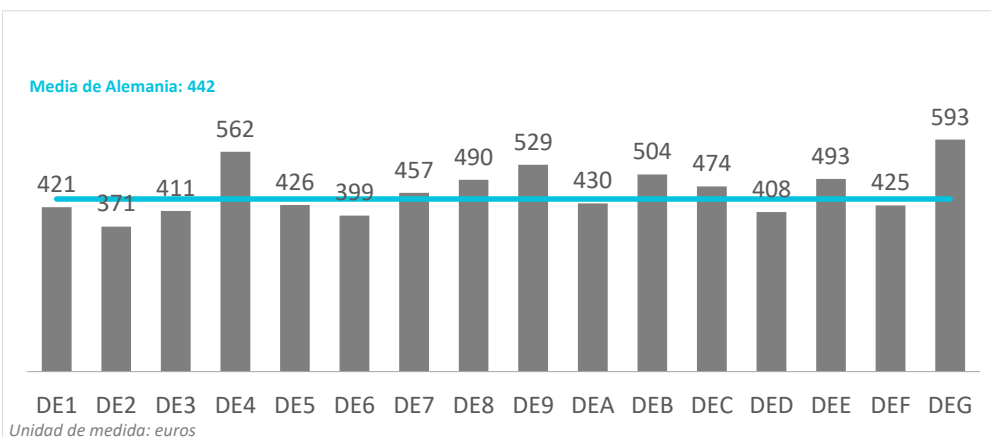

Coste del vuelo según regiones Alemania (2023Q4)

CANARIAS: coste del vuelo según región de origen (NUTS1)

Código Región (NUTS1)	Principales ciudades	
DE1	Baden-Württemberg	Stuttgart, Karlsruhe y Mannheim
DE2	Bayern	München, Nürnberg y Augsburg
DE3	Berlin	Berlin
DE4	Brandenburg	Postdam y Cottbus
DE5	Bremen	Bremen
DE6	Hamburg	Hamburg
DE7	Hessen	Frankfurt y Wiesbaden
DE8	Mecklenburg-Vorpommern	Rostock
DE9	Niedersachsen	Hannover
DEA	Nordrhein-Westfalen	Düsseldorf, Köln, Dortmund y Essen
DEB	Rheinland-Pfalz	Koblenz y Kaiserslautern
DEC	Saarland	Saarbrücken
DED	Sachsen	Dresden y Leipzig
DEE	Sachsen-Anhalt	Magdeburg
DEF	Schleswig-Holstein	Kiel y Lübeck
DEG	Thüringen	Erfurt