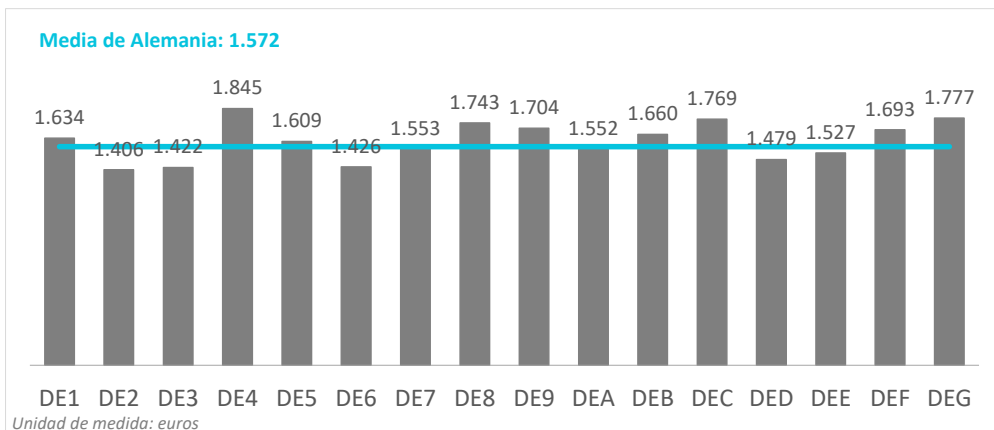

Gasto por turista y viaje según regiones Alemania (2023Q4)

CANARIAS: gasto por turista y viaje según región de origen (NUTS1)

Código Región (NUTS1)	Principales ciudades
DE1	Baden-Württemberg Stuttgart, Karlsruhe y Mannheim
DE2	Bayern München, Nürnberg y Augsburg
DE3	Berlin Berlin
DE4	Brandenburg Postdam y Cottbus
DE5	Bremen Bremen
DE6	Hamburg Hamburg
DE7	Hessen Frankfurt y Wiesbaden
DE8	Mecklenburg-Vorpommern Rostock
DE9	Niedersachsen Hannover
DEA	Nordrhein-Westfalen Düsseldorf, Köln, Dortmund y Essen
DEB	Rheinland-Pfalz Koblenz y Kaiserslautern
DEC	Saarland Saarbrücken
DED	Sachsen Dresden y Leipzig
DEE	Sachsen-Anhalt Magdeburg
DEF	Schleswig-Holstein Kiel y Lübeck
DEG	Thüringen Erfurt