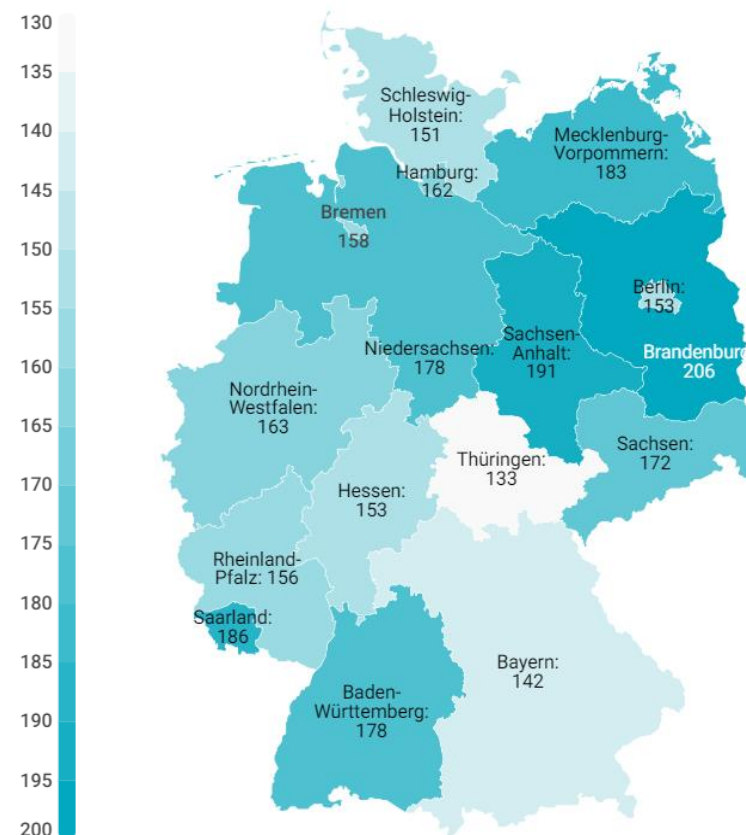

## CANARIAS: facturación (mill. de €) según región de origen (NUTS1)

Código Región (NUTS1)	Principales ciudades	
DE1	Baden-Württemberg	Stuttgart, Karlsruhe y Mannheim
DE2	Bayern	München, Nürnberg y Augsburg
DE3	Berlin	Berlin
DE4	Brandenburg	Postdam y Cottbus
DE5	Bremen	Bremen
DE6	Hamburg	Hamburg
DE7	Hessen	Frankfurt y Wiesbaden
DE8	Mecklenburg-Vorpommern	Rostock
DE9	Niedersachsen	Hannover
DEA	Nordrhein-Westfalen	Düsseldorf, Köln, Dortmund y Essen
DEB	Rheinland-Pfalz	Koblenz y Kaiserslautern
DEC	Saarland	Saarbrücken
DED	Sachsen	Dresden y Leipzig
DEE	Sachsen-Anhalt	Magdeburg
DEF	Schleswig-Holstein	Kiel y Lübeck
DEG	Thüringen	Erfurt

# Gasto por turista y día según regiones Alemania (2023Q4)

## CANARIAS: gasto por turista y día según región de origen (NUTS1)

Código Región (NUTS1)	Principales ciudades	
DE1	Baden-Württemberg	Stuttgart, Karlsruhe y Mannheim
DE2	Bayern	München, Nürnberg y Augsburg
DE3	Berlin	Berlin
DE4	Brandenburg	Postdam y Cottbus
DE5	Bremen	Bremen
DE6	Hamburg	Hamburg
DE7	Hessen	Frankfurt y Wiesbaden
DE8	Mecklenburg-Vorpommern	Rostock
DE9	Niedersachsen	Hannover
DEA	Nordrhein-Westfalen	Düsseldorf, Köln, Dortmund y Essen
DEB	Rheinland-Pfalz	Koblenz y Kaiserslautern
DEC	Saarland	Saarbrücken
DED	Sachsen	Dresden y Leipzig
DEE	Sachsen-Anhalt	Magdeburg
DEF	Schleswig-Holstein	Kiel y Lübeck
DEG	Thüringen	Erfurt

## CANARIAS: estancia media (días) según región de origen (NUTS1)

Código Región (NUTS1)	Principales ciudades
DE1	Baden-Württemberg Stuttgart, Karlsruhe y Mannheim
DE2	Bayern München, Nürnberg y Augsburg
DE3	Berlin Berlin
DE4	Brandenburg Postdam y Cottbus
DE5	Bremen Bremen
DE6	Hamburg Hamburg
DE7	Hessen Frankfurt y Wiesbaden
DE8	Mecklenburg-Vorpommern Rostock
DE9	Niedersachsen Hannover
DEA	Nordrhein-Westfalen Düsseldorf, Köln, Dortmund y Essen
DEB	Rheinland-Pfalz Koblenz y Kaiserslautern
DEC	Saarland Saarbrücken
DED	Sachsen Dresden y Leipzig
DEE	Sachsen-Anhalt Magdeburg
DEF	Schleswig-Holstein Kiel y Lübeck
DEG	Thüringen Erfurt