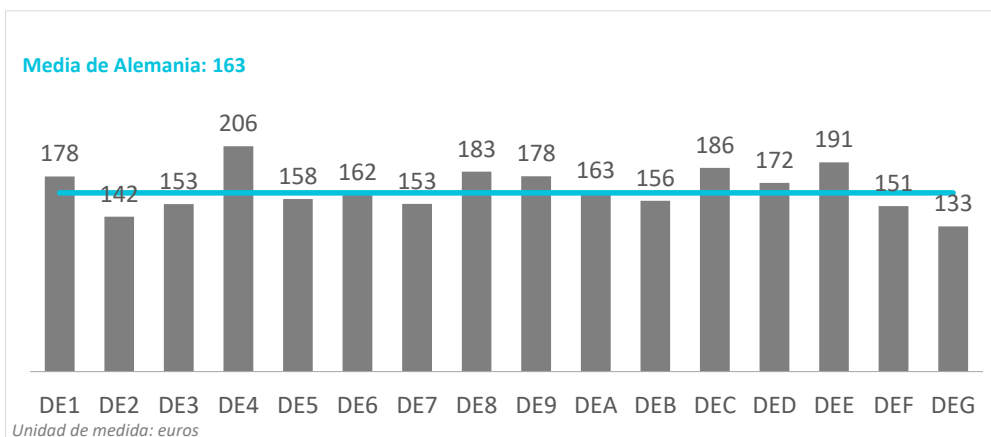

Gasto por turista y día según regiones Alemania (2023Q4)

CANARIAS: gasto por turista y día según región de origen (NUTS1)

Código Región (NUTS1)	Principales ciudades	
DE1	Baden-Württemberg	Stuttgart, Karlsruhe y Mannheim
DE2	Bayern	München, Nürnberg y Augsburg
DE3	Berlin	Berlin
DE4	Brandenburg	Postdam y Cottbus
DE5	Bremen	Bremen
DE6	Hamburg	Hamburg
DE7	Hessen	Frankfurt y Wiesbaden
DE8	Mecklenburg-Vorpommern	Rostock
DE9	Niedersachsen	Hannover
DEA	Nordrhein-Westfalen	Düsseldorf, Köln, Dortmund y Essen
DEB	Rheinland-Pfalz	Koblenz y Kaiserslautern
DEC	Saarland	Saarbrücken
DED	Sachsen	Dresden y Leipzig
DEE	Sachsen-Anhalt	Magdeburg
DEF	Schleswig-Holstein	Kiel y Lübeck
DEG	Thüringen	Erfurt