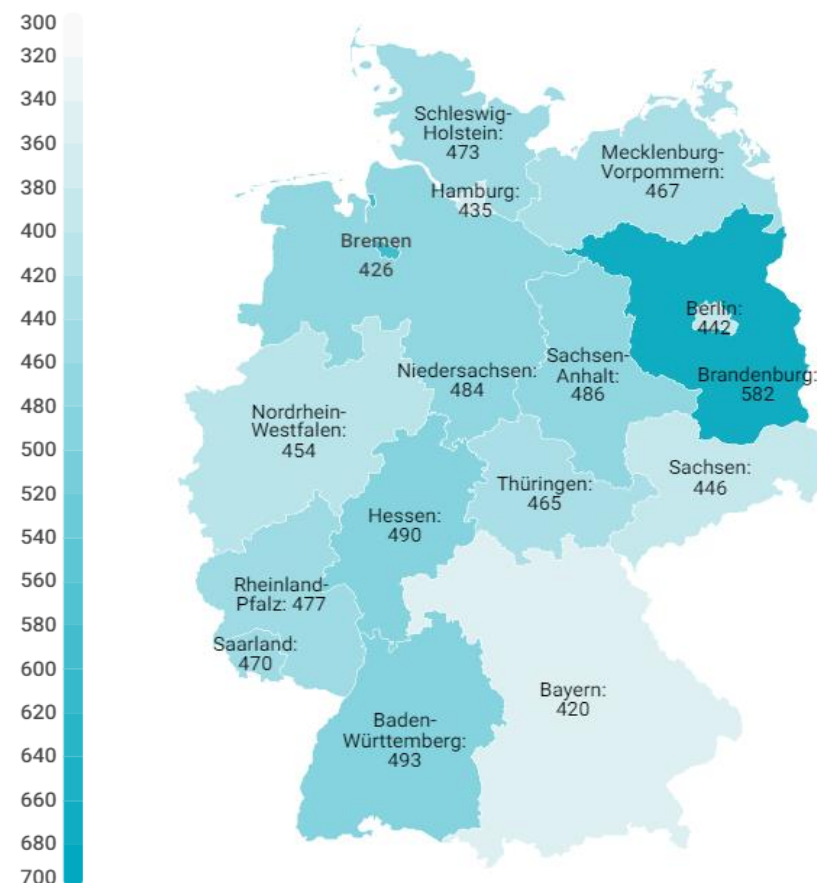

Coste del vuelo según regiones Alemania (2023Q4)

CANARIAS: coste del vuelo según región de origen (NUTS1)

Código Región (NUTS1)	Principales ciudades	
DE1	Baden-Württemberg	Stuttgart, Karlsruhe y Mannheim
DE2	Bayern	München, Nürnberg y Augsburg
DE3	Berlin	Berlin
DE4	Brandenburg	Postdam y Cottbus
DE5	Bremen	Bremen
DE6	Hamburg	Hamburg
DE7	Hessen	Frankfurt y Wiesbaden
DE8	Mecklenburg-Vorpommern	Rostock
DE9	Niedersachsen	Hannover
DEA	Nordrhein-Westfalen	Düsseldorf, Köln, Dortmund y Essen
DEB	Rheinland-Pfalz	Koblenz y Kaiserslautern
DEC	Saarland	Saarbrücken
DED	Sachsen	Dresden y Leipzig
DEE	Sachsen-Anhalt	Magdeburg
DEF	Schleswig-Holstein	Kiel y Lübeck
DEG	Thüringen	Erfurt