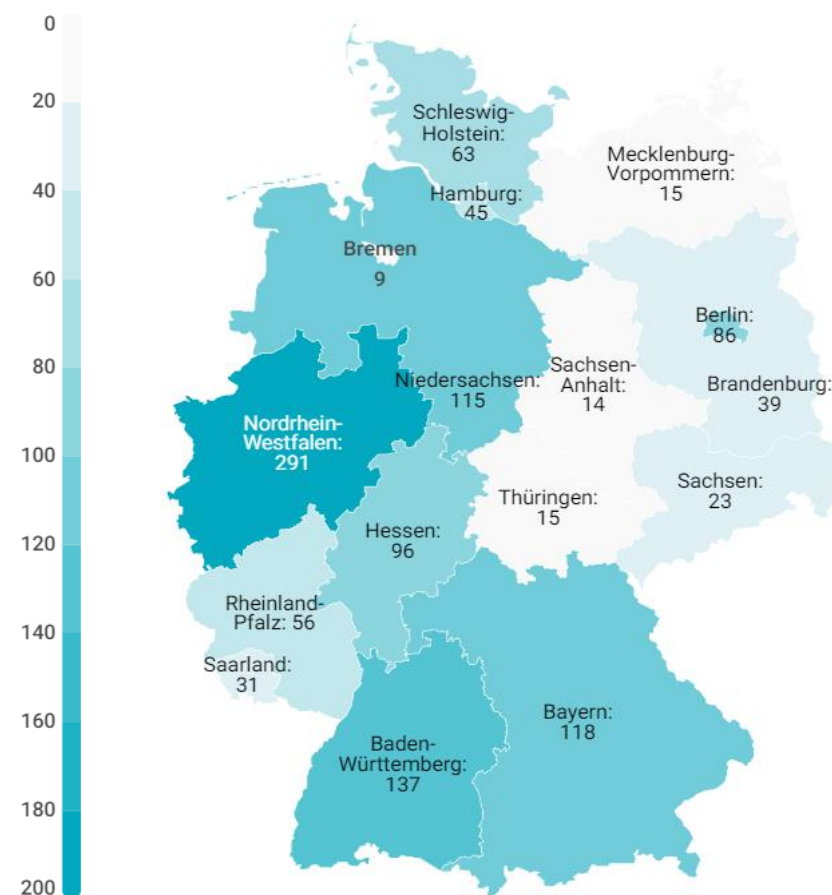

## Alemania (2023Q4)

### CANARIAS: Llegadas de turistas según región de origen (NUTS1)

Código Región (NUTS1)	Principales ciudades	Peso
DE1	Baden-Württemberg	11,4%
DE2	Bayern	11,4%
DE3	Berlin	8,2%
DE4	Brandenburg	2,9%
DE5	Bremen	0,8%
DE6	Hamburg	4,3%
DE7	Hessen	8,4%
DE8	Mecklenburg-Vorpommern	1,2%
DE9	Niedersachsen	9,2%
DEA	Nordrhein-Westfalen	25,5%
DEB	Rheinland-Pfalz	4,6%
DEC	Saarland	2,4%
DED	Sachsen	2,2%
DEE	Sachsen-Anhalt	1,3%
DEF	Schleswig-Holstein	5,1%
DEG	Thüringen	1,1%

## CANARIAS: facturación (mill. de €) según región de origen (NUTS1)

Código Región (NUTS1)	Principales ciudades	
DE1	Baden-Württemberg	Stuttgart, Karlsruhe y Mannheim
DE2	Bayern	München, Nürnberg y Augsburg
DE3	Berlin	Berlin
DE4	Brandenburg	Postdam y Cottbus
DE5	Bremen	Bremen
DE6	Hamburg	Hamburg
DE7	Hessen	Frankfurt y Wiesbaden
DE8	Mecklenburg-Vorpommern	Rostock
DE9	Niedersachsen	Hannover
DEA	Nordrhein-Westfalen	Düsseldorf, Köln, Dortmund y Essen
DEB	Rheinland-Pfalz	Koblenz y Kaiserslautern
DEC	Saarland	Saarbrücken
DED	Sachsen	Dresden y Leipzig
DEE	Sachsen-Anhalt	Magdeburg
DEF	Schleswig-Holstein	Kiel y Lübeck
DEG	Thüringen	Erfurt

## CANARIAS: estancia media (días) según región de origen (NUTS1)

Código Región (NUTS1)	Principales ciudades
DE1	Baden-Württemberg Stuttgart, Karlsruhe y Mannheim
DE2	Bayern München, Nürnberg y Augsburg
DE3	Berlin Berlin
DE4	Brandenburg Postdam y Cottbus
DE5	Bremen Bremen
DE6	Hamburg Hamburg
DE7	Hessen Frankfurt y Wiesbaden
DE8	Mecklenburg-Vorpommern Rostock
DE9	Niedersachsen Hannover
DEA	Nordrhein-Westfalen Düsseldorf, Köln, Dortmund y Essen
DEB	Rheinland-Pfalz Koblenz y Kaiserslautern
DEC	Saarland Saarbrücken
DED	Sachsen Dresden y Leipzig
DEE	Sachsen-Anhalt Magdeburg
DEF	Schleswig-Holstein Kiel y Lübeck
DEG	Thüringen Erfurt