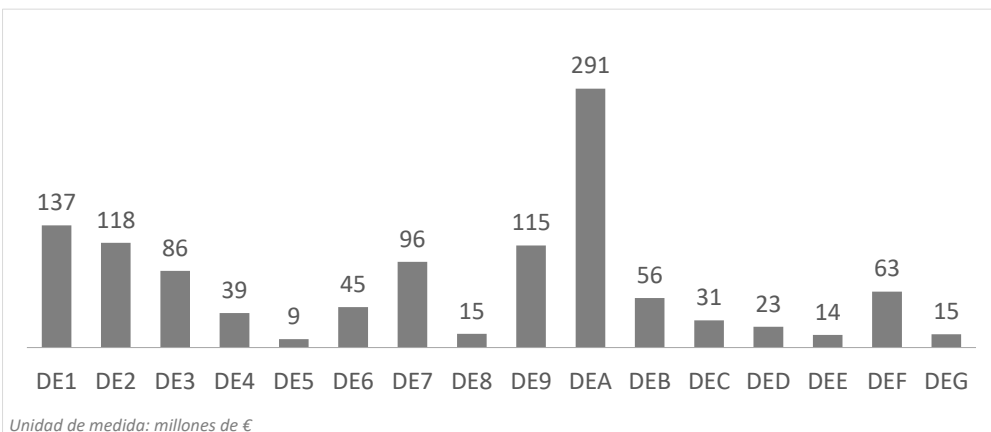

Facturación turística (millones de €) según regiones Alemania (2023Q4)

CANARIAS: facturación (mill. de €) según región de origen (NUTS1)

Código Región (NUTS1)	Principales ciudades	
DE1	Baden-Württemberg	Stuttgart, Karlsruhe y Mannheim
DE2	Bayern	München, Nürnberg y Augsburg
DE3	Berlin	Berlin
DE4	Brandenburg	Postdam y Cottbus
DE5	Bremen	Bremen
DE6	Hamburg	Hamburg
DE7	Hessen	Frankfurt y Wiesbaden
DE8	Mecklenburg-Vorpommern	Rostock
DE9	Niedersachsen	Hannover
DEA	Nordrhein-Westfalen	Düsseldorf, Köln, Dortmund y Essen
DEB	Rheinland-Pfalz	Koblenz y Kaiserslautern
DEC	Saarland	Saarbrücken
DED	Sachsen	Dresden y Leipzig
DEE	Sachsen-Anhalt	Magdeburg
DEF	Schleswig-Holstein	Kiel y Lübeck
DEG	Thüringen	Erfurt