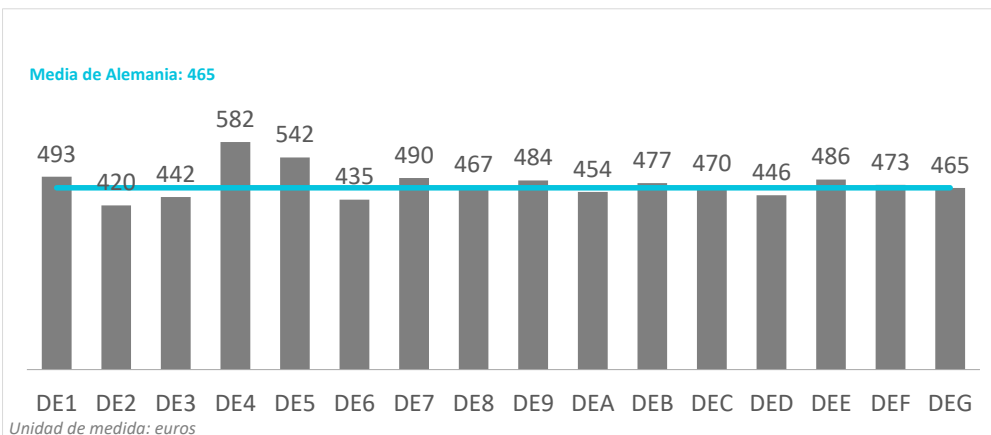

Coste del vuelo según regiones Alemania (2023)

CANARIAS: coste del vuelo según región de origen (NUTS1)

Código Región (NUTS1)	Principales ciudades	
DE1	Baden-Württemberg	Stuttgart, Karlsruhe y Mannheim
DE2	Bayern	München, Nürnberg y Augsburg
DE3	Berlin	Berlin
DE4	Brandenburg	Postdam y Cottbus
DE5	Bremen	Bremen
DE6	Hamburg	Hamburg
DE7	Hessen	Frankfurt y Wiesbaden
DE8	Mecklenburg-Vorpommern	Rostock
DE9	Niedersachsen	Hannover
DEA	Nordrhein-Westfalen	Düsseldorf, Köln, Dortmund y Essen
DEB	Rheinland-Pfalz	Koblenz y Kaiserslautern
DEC	Saarland	Saarbrücken
DED	Sachsen	Dresden y Leipzig
DEE	Sachsen-Anhalt	Magdeburg
DEF	Schleswig-Holstein	Kiel y Lübeck
DEG	Thüringen	Erfurt