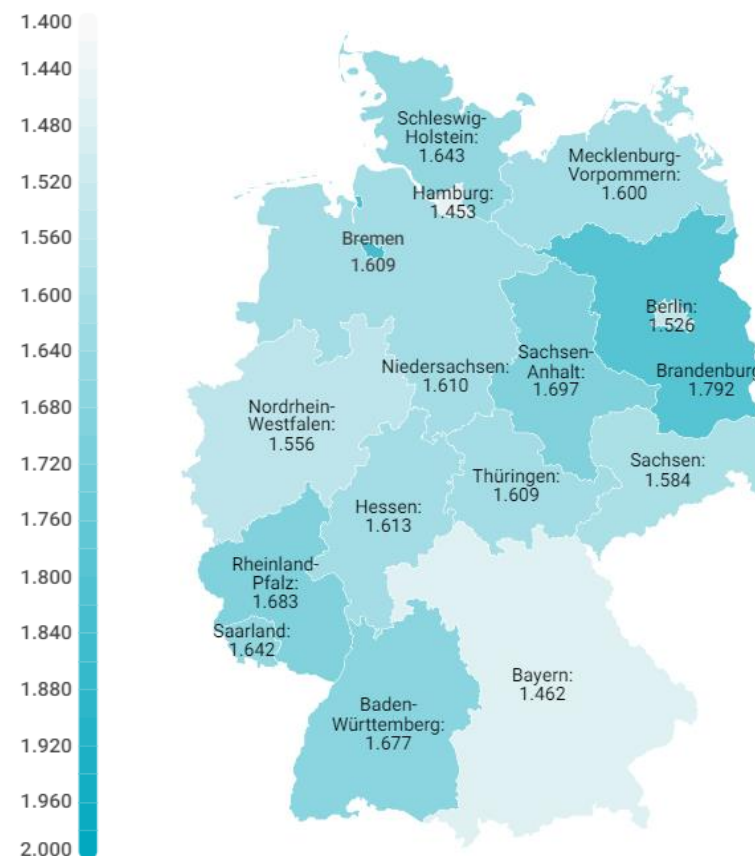

Gasto por turista y viaje según regiones Alemania (2023)

CANARIAS: gasto por turista y viaje según región de origen (NUTS1)

Código Región (NUTS1)	Principales ciudades
DE1	Baden-Württemberg Stuttgart, Karlsruhe y Mannheim
DE2	Bayern München, Nürnberg y Augsburg
DE3	Berlin Berlin
DE4	Brandenburg Postdam y Cottbus
DE5	Bremen Bremen
DE6	Hamburg Hamburg
DE7	Hessen Frankfurt y Wiesbaden
DE8	Mecklenburg-Vorpommern Rostock
DE9	Niedersachsen Hannover
DEA	Nordrhein-Westfalen Düsseldorf, Köln, Dortmund y Essen
DEB	Rheinland-Pfalz Koblenz y Kaiserslautern
DEC	Saarland Saarbrücken
DED	Sachsen Dresden y Leipzig
DEE	Sachsen-Anhalt Magdeburg
DEF	Schleswig-Holstein Kiel y Lübeck
DEG	Thüringen Erfurt