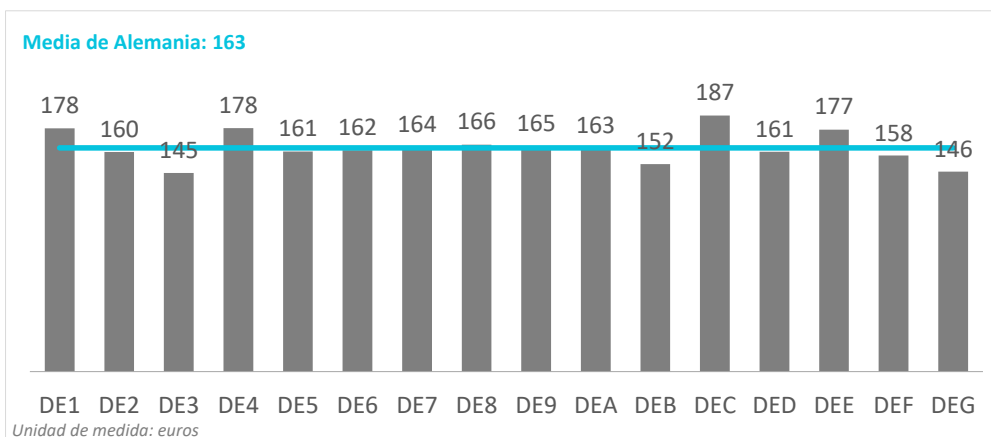

Gasto por turista y día según regiones Alemania (2023)

CANARIAS: gasto por turista y día según región de origen (NUTS1)

Código Región (NUTS1)	Principales ciudades
DE1	Baden-Württemberg Stuttgart, Karlsruhe y Mannheim
DE2	Bayern München, Nürnberg y Augsburg
DE3	Berlin Berlin
DE4	Brandenburg Postdam y Cottbus
DE5	Bremen Bremen
DE6	Hamburg Hamburg
DE7	Hessen Frankfurt y Wiesbaden
DE8	Mecklenburg-Vorpommern Rostock
DE9	Niedersachsen Hannover
DEA	Nordrhein-Westfalen Düsseldorf, Köln, Dortmund y Essen
DEB	Rheinland-Pfalz Koblenz y Kaiserslautern
DEC	Saarland Saarbrücken
DED	Sachsen Dresden y Leipzig
DEE	Sachsen-Anhalt Magdeburg
DEF	Schleswig-Holstein Kiel y Lübeck
DEG	Thüringen Erfurt