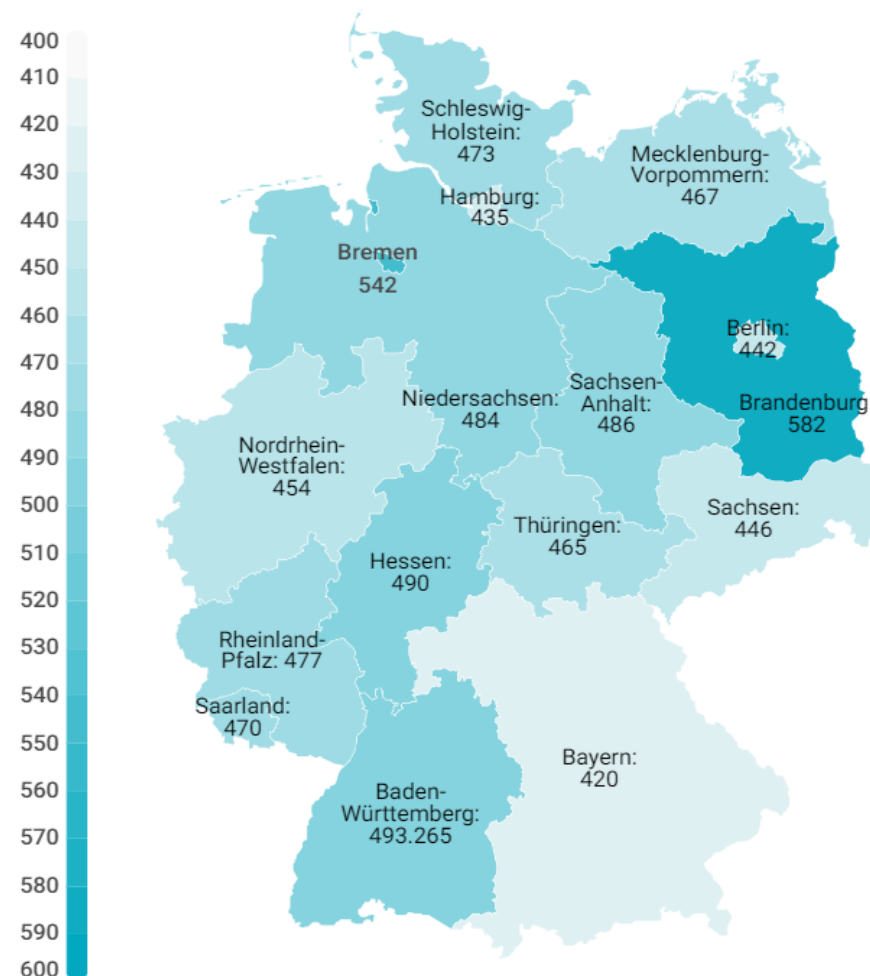

Coste del vuelo según regiones Alemania (2023)

CANARIAS: coste del vuelo según región de origen (NUTS1)

Código Región (NUTS1)	Principales ciudades	
DE1	Baden-Württemberg	Stuttgart, Karlsruhe y Mannheim
DE2	Bayern	München, Nürnberg y Augsburg
DE3	Berlin	Berlin
DE4	Brandenburg	Postdam y Cottbus
DE5	Bremen	Bremen
DE6	Hamburg	Hamburg
DE7	Hessen	Frankfurt y Wiesbaden
DE8	Mecklenburg-Vorpommern	Rostock
DE9	Niedersachsen	Hannover
DEA	Nordrhein-Westfalen	Düsseldorf, Köln, Dortmund y Essen
DEB	Rheinland-Pfalz	Koblenz y Kaiserslautern
DEC	Saarland	Saarbrücken
DED	Sachsen	Dresden y Leipzig
DEE	Sachsen-Anhalt	Magdeburg
DEF	Schleswig-Holstein	Kiel y Lübeck
DEG	Thüringen	Erfurt