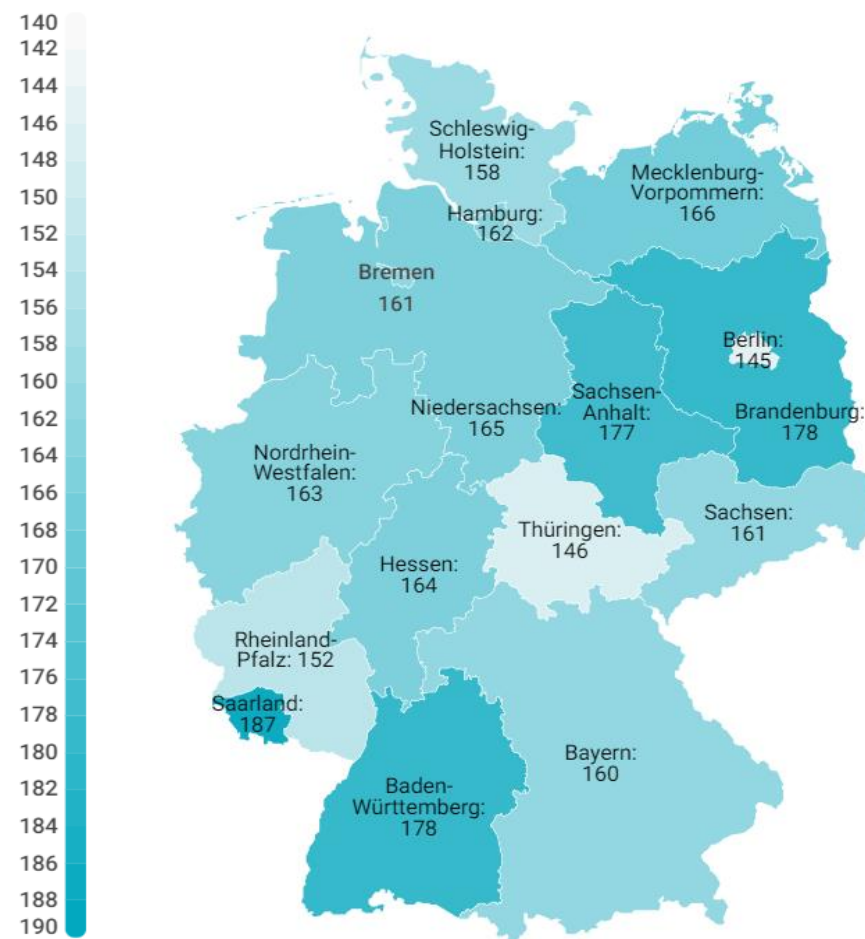

## Alemania (2023)

### CANARIAS: Llegadas de turistas según región de origen (NUTS1)

Código Región (NUTS1)	Principales ciudades	Peso	
DE1	Baden-Württemberg	Stuttgart, Karlsruhe y Mannheim	11,8%
DE2	Bayern	München, Nürnberg y Augsburg	14,9%
DE3	Berlin	Berlin	5,4%
DE4	Brandenburg	Postdam y Cottbus	2,3%
DE5	Bremen	Bremen	0,9%
DE6	Hamburg	Hamburg	4,2%
DE7	Hessen	Frankfurt y Wiesbaden	9,9%
DE8	Mecklenburg-Vorpommern	Rostock	1,3%
DE9	Niedersachsen	Hannover	9,9%
DEA	Nordrhein-Westfalen	Düsseldorf, Köln, Dortmund y Essen	23,3%
DEB	Rheinland-Pfalz	Koblenz y Kaiserslautern	5,2%
DEC	Saarland	Saarbrücken	1,6%
DED	Sachsen	Dresden y Leipzig	2,9%
DEE	Sachsen-Anhalt	Magdeburg	1,1%
DEF	Schleswig-Holstein	Kiel y Lübeck	4,2%
DEG	Thüringen	Erfurt	1,2%

## CANARIAS: gasto por turista y día según región de origen (NUTS1)

Código Región (NUTS1)	Principales ciudades
DE1	Baden-Württemberg Stuttgart, Karlsruhe y Mannheim
DE2	Bayern München, Nürnberg y Augsburg
DE3	Berlin Berlin
DE4	Brandenburg Postdam y Cottbus
DE5	Bremen Bremen
DE6	Hamburg Hamburg
DE7	Hessen Frankfurt y Wiesbaden
DE8	Mecklenburg-Vorpommern Rostock
DE9	Niedersachsen Hannover
DEA	Nordrhein-Westfalen Düsseldorf, Köln, Dortmund y Essen
DEB	Rheinland-Pfalz Koblenz y Kaiserslautern
DEC	Saarland Saarbrücken
DED	Sachsen Dresden y Leipzig
DEE	Sachsen-Anhalt Magdeburg
DEF	Schleswig-Holstein Kiel y Lübeck
DEG	Thüringen Erfurt