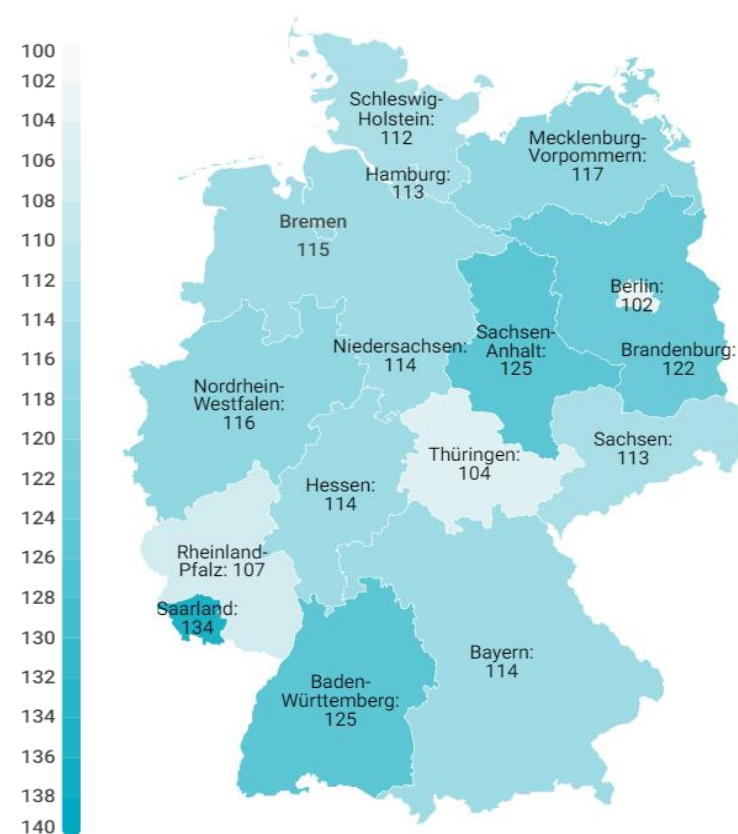

Gasto por turista y día (sin vuelo) según regiones Alemania (2023)

CANARIAS: gasto por turista y día (sin vuelo) según región de origen (NUTS1)

Código Región (NUTS1)	Principales ciudades
DE1	Baden-Württemberg Stuttgart, Karlsruhe y Mannheim
DE2	Bayern München, Nürnberg y Augsburg
DE3	Berlin Berlin
DE4	Brandenburg Postdam y Cottbus
DE5	Bremen Bremen
DE6	Hamburg Hamburg
DE7	Hessen Frankfurt y Wiesbaden
DE8	Mecklenburg-Vorpommern Rostock
DE9	Niedersachsen Hannover
DEA	Nordrhein-Westfalen Düsseldorf, Köln, Dortmund y Essen
DEB	Rheinland-Pfalz Koblenz y Kaiserslautern
DEC	Saarland Saarbrücken
DED	Sachsen Dresden y Leipzig
DEE	Sachsen-Anhalt Magdeburg
DEF	Schleswig-Holstein Kiel y Lübeck
DEG	Thüringen Erfurt