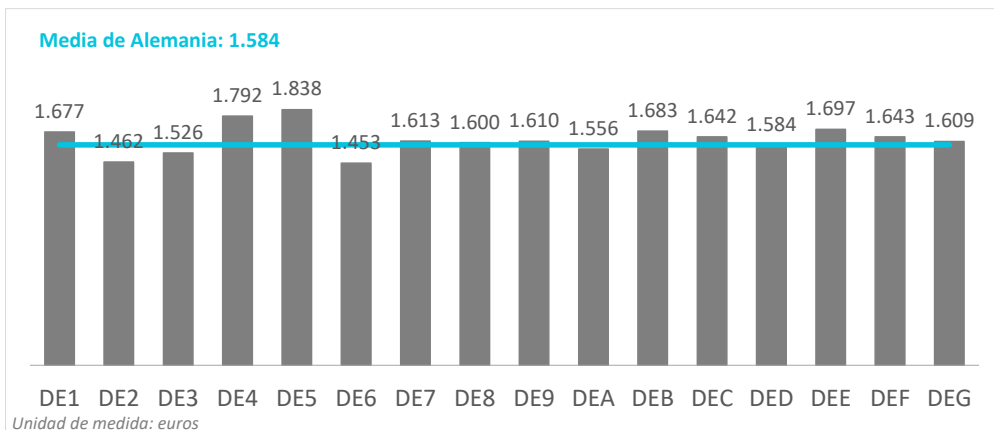

Gasto por turista y viaje según regiones Alemania (2023)

CANARIAS: gasto por turista y viaje según región de origen (NUTS1)

Código Región (NUTS1)	Principales ciudades
DE1	Baden-Württemberg Stuttgart, Karlsruhe y Mannheim
DE2	Bayern München, Nürnberg y Augsburg
DE3	Berlin Berlin
DE4	Brandenburg Postdam y Cottbus
DE5	Bremen Bremen
DE6	Hamburg Hamburg
DE7	Hessen Frankfurt y Wiesbaden
DE8	Mecklenburg-Vorpommern Rostock
DE9	Niedersachsen Hannover
DEA	Nordrhein-Westfalen Düsseldorf, Köln, Dortmund y Essen
DEB	Rheinland-Pfalz Koblenz y Kaiserslautern
DEC	Saarland Saarbrücken
DED	Sachsen Dresden y Leipzig
DEE	Sachsen-Anhalt Magdeburg
DEF	Schleswig-Holstein Kiel y Lübeck
DEG	Thüringen Erfurt