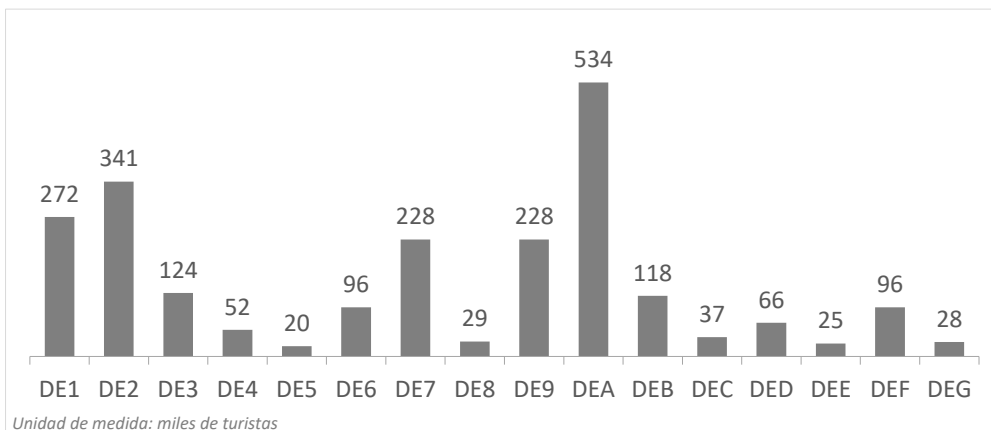

# Turismo receptivo según regiones

### CANARIAS: Llegadas de turistas según región de origen (NUTS1)

Código Región (NUTS1)	Principales ciudades	Peso	
DE1	Baden-Württemberg	Stuttgart, Karlsruhe y Mannheim	11,8%
DE2	Bayern	München, Nürnberg y Augsburg	14,9%
DE3	Berlin	Berlin	5,4%
DE4	Brandenburg	Postdam y Cottbus	2,3%
DE5	Bremen	Bremen	0,9%
DE6	Hamburg	Hamburg	4,2%
DE7	Hessen	Frankfurt y Wiesbaden	9,9%
DE8	Mecklenburg-Vorpommern	Rostock	1,3%
DE9	Niedersachsen	Hannover	9,9%
DEA	Nordrhein-Westfalen	Düsseldorf, Köln, Dortmund y Essen	23,3%
DEB	Rheinland-Pfalz	Koblenz y Kaiserslautern	5,2%
DEC	Saarland	Saarbrücken	1,6%
DED	Sachsen	Dresden y Leipzig	2,9%
DEE	Sachsen-Anhalt	Magdeburg	1,1%
DEF	Schleswig-Holstein	Kiel y Lübeck	4,2%
DEG	Thüringen	Erfurt	1,2%