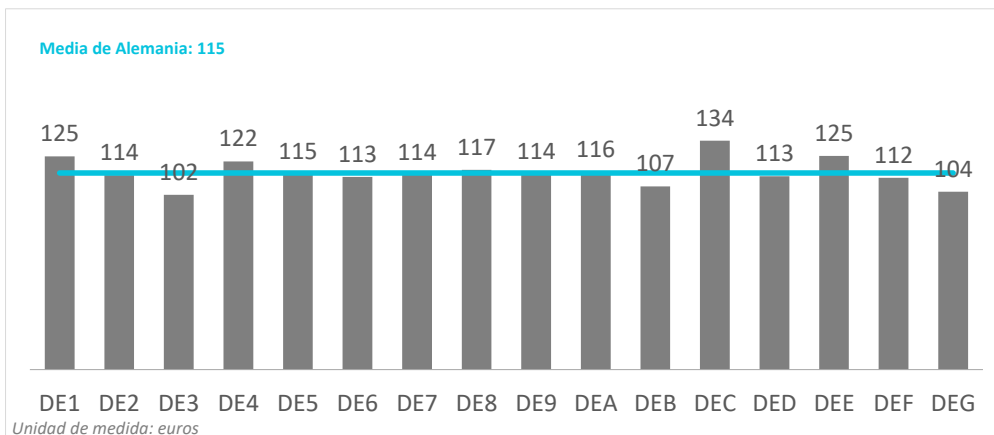

Gasto por turista y día (sin vuelo) según regiones Alemania (2023)

CANARIAS: gasto por turista y día (sin vuelo) según región de origen (NUTS1)

Código Región (NUTS1)	Principales ciudades
DE1	Baden-Württemberg Stuttgart, Karlsruhe y Mannheim
DE2	Bayern München, Nürnberg y Augsburg
DE3	Berlin Berlin
DE4	Brandenburg Postdam y Cottbus
DE5	Bremen Bremen
DE6	Hamburg Hamburg
DE7	Hessen Frankfurt y Wiesbaden
DE8	Mecklenburg-Vorpommern Rostock
DE9	Niedersachsen Hannover
DEA	Nordrhein-Westfalen Düsseldorf, Köln, Dortmund y Essen
DEB	Rheinland-Pfalz Koblenz y Kaiserslautern
DEC	Saarland Saarbrücken
DED	Sachsen Dresden y Leipzig
DEE	Sachsen-Anhalt Magdeburg
DEF	Schleswig-Holstein Kiel y Lübeck
DEG	Thüringen Erfurt