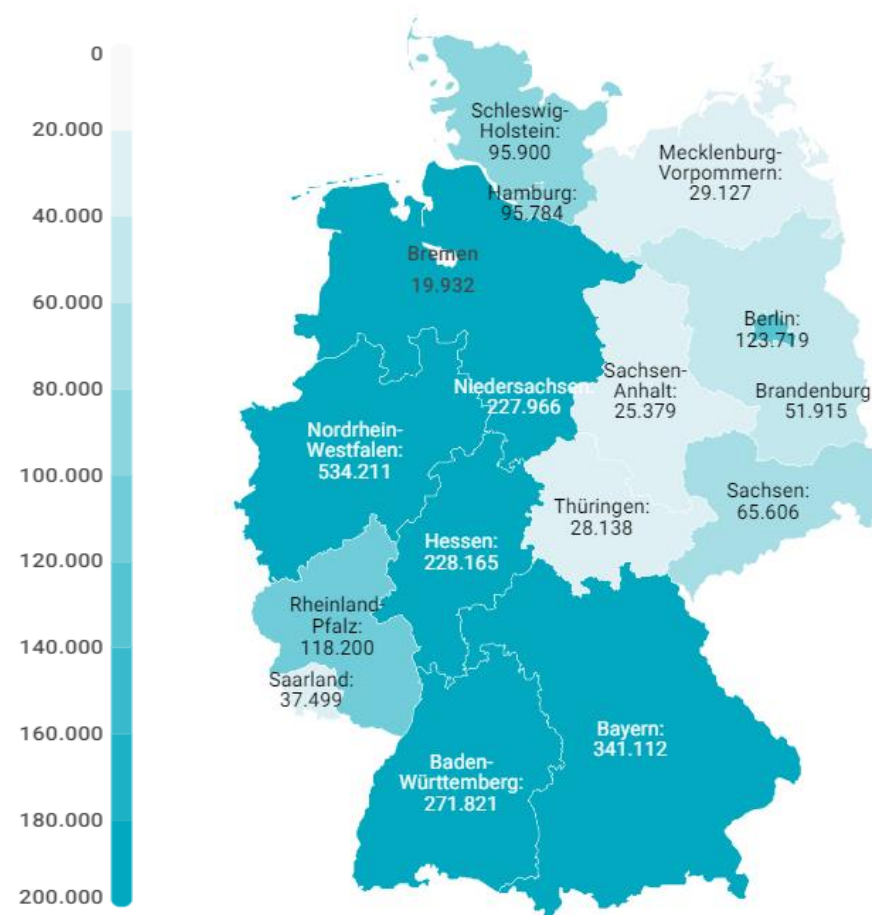

# Turismo receptivo según regiones

## Alemania (2023)

### CANARIAS: Llegadas de turistas según región de origen (NUTS1)

Código Región (NUTS1)	Principales ciudades	Peso	
DE1	Baden-Württemberg	Stuttgart, Karlsruhe y Mannheim	11,8%
DE2	Bayern	München, Nürnberg y Augsburg	14,9%
DE3	Berlin	Berlin	5,4%
DE4	Brandenburg	Postdam y Cottbus	2,3%
DE5	Bremen	Bremen	0,9%
DE6	Hamburg	Hamburg	4,2%
DE7	Hessen	Frankfurt y Wiesbaden	9,9%
DE8	Mecklenburg-Vorpommern	Rostock	1,3%
DE9	Niedersachsen	Hannover	9,9%
DEA	Nordrhein-Westfalen	Düsseldorf, Köln, Dortmund y Essen	23,3%
DEB	Rheinland-Pfalz	Koblenz y Kaiserslautern	5,2%
DEC	Saarland	Saarbrücken	1,6%
DED	Sachsen	Dresden y Leipzig	2,9%
DEE	Sachsen-Anhalt	Magdeburg	1,1%
DEF	Schleswig-Holstein	Kiel y Lübeck	4,2%
DEG	Thüringen	Erfurt	1,2%

## CANARIAS: estancia media (días) según región de origen (NUTS1)

Código Región (NUTS1)	Principales ciudades	
DE1	Baden-Württemberg	Stuttgart, Karlsruhe y Mannheim
DE2	Bayern	München, Nürnberg y Augsburg
DE3	Berlin	Berlin
DE4	Brandenburg	Postdam y Cottbus
DE5	Bremen	Bremen
DE6	Hamburg	Hamburg
DE7	Hessen	Frankfurt y Wiesbaden
DE8	Mecklenburg-Vorpommern	Rostock
DE9	Niedersachsen	Hannover
DEA	Nordrhein-Westfalen	Düsseldorf, Köln, Dortmund y Essen
DEB	Rheinland-Pfalz	Koblenz y Kaiserslautern
DEC	Saarland	Saarbrücken
DED	Sachsen	Dresden y Leipzig
DEE	Sachsen-Anhalt	Magdeburg
DEF	Schleswig-Holstein	Kiel y Lübeck
DEG	Thüringen	Erfurt