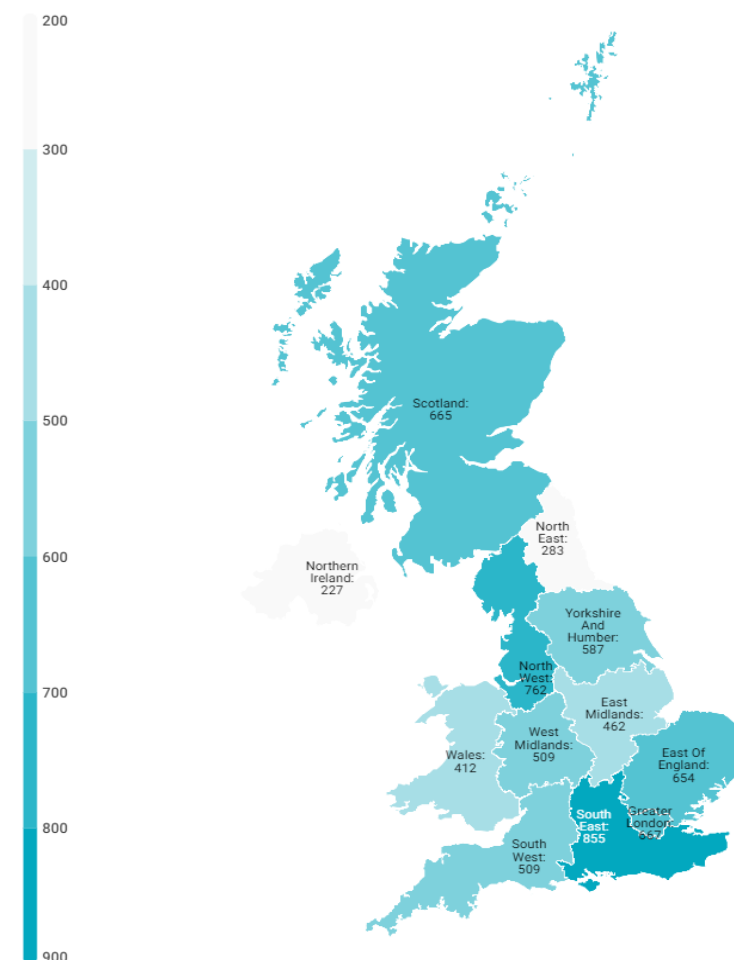

CANARIAS: llegadas de turistas según región de origen (NUTS1)

Código Región (NUTS1)	Principales ciudades	Peso
UKC	North-East	Teesside y Newcastle
UKD	North-West	Manchester y Liverpool
UKE	Yorkshire and The Humber	Leeds y Sheffield
UKF	East Midlands	Nottingham
UKG	West Midlands	Birmingham
UKH	East of England	Cambridge
UKI	London	London
UKJ	South-East	Oxford
UKK	South-West	Bristol y Bath
UKL	Wales	Cardiff
UKM	Scotland	Glasgow y Edinburgh
UKN	Northern Ireland	Belfast

Gasto por turista y día según regiones Reino Unido (2023)

CANARIAS: gasto por turista y día según región de origen (NUTS1)

Código Región (NUTS1)	Principales ciudades
UKC	North-East Teesside y Newcastle
UKD	North-West Manchester y Liverpool
UKE	Yorkshire and The Humber Leeds y Sheffield
UKF	East Midlands Nottingham
UKG	West Midlands Birmingham
UKH	East of England Cambridge
UKI	London London
UKJ	South-East Oxford
UKK	South-West Bristol y Bath
UKL	Wales Cardiff
UKM	Scotland Glasgow y Edinburgh
UKN	Northern Ireland Belfast

Estancia media según regiones Reino Unido (2023)

CANARIAS: estancia media (días) según región de origen (NUTS1)

Código Región (NUTS1)	Principales ciudades	
UKC	North-East	Teesside y Newcastle
UKD	North-West	Manchester y Liverpool
UKE	Yorkshire and The Humber	Leeds y Sheffield
UKF	East Midlands	Nottingham
UKG	West Midlands	Birmingham
UKH	East of England	Cambridge
UKI	London	London
UKJ	South-East	Oxford
UKK	South-West	Bristol y Bath
UKL	Wales	Cardiff
UKM	Scotland	Glasgow y Edinburgh
UKN	Northern Ireland	Belfast