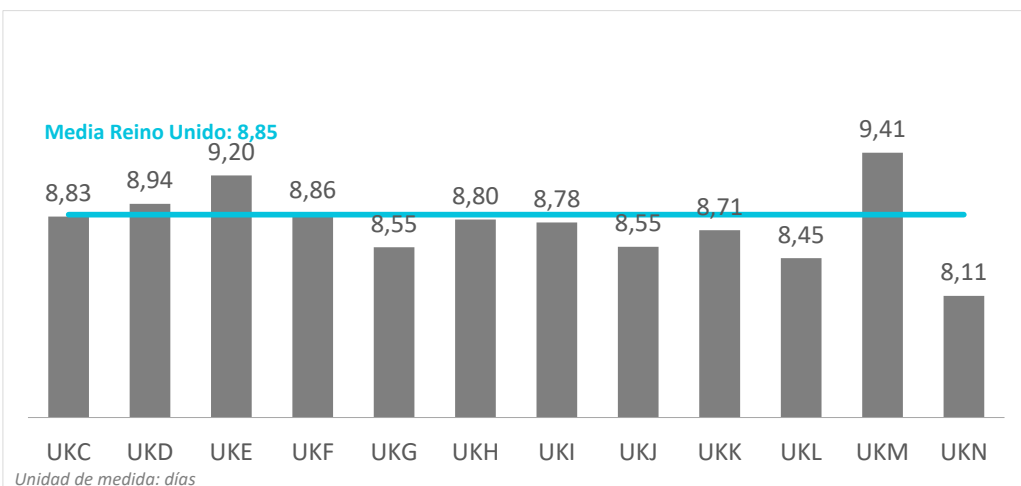

Coste del vuelo según regiones Reino Unido (2023)

CANARIAS: coste del vuelo según región de origen (NUTS1)

Código Región (NUTS1)	Principales ciudades	
UKC	North-East	Teesside y Newcastle
UKD	North-West	Manchester y Liverpool
UKE	Yorkshire and The Humber	Leeds y Sheffield
UKF	East Midlands	Nottingham
UKG	West Midlands	Birmingham
UKH	East of England	Cambridge
UKI	London	London
UKJ	South-East	Oxford
UKK	South-West	Bristol y Bath
UKL	Wales	Cardiff
UKM	Scotland	Glasgow y Edinburgh
UKN	Northern Ireland	Belfast

Gasto por turista y viaje según regiones Reino Unido (2023)

CANARIAS: gasto por turista y viaje según región de origen (NUTS1)

Código Región (NUTS1)	Principales ciudades	
UKC	North-East	Teesside y Newcastle
UKD	North-West	Manchester y Liverpool
UKE	Yorkshire and The Humber	Leeds y Sheffield
UKF	East Midlands	Nottingham
UKG	West Midlands	Birmingham
UKH	East of England	Cambridge
UKI	London	London
UKJ	South-East	Oxford
UKK	South-West	Bristol y Bath
UKL	Wales	Cardiff
UKM	Scotland	Glasgow y Edinburgh
UKN	Northern Ireland	Belfast

Estancia media según regiones Reino Unido (2023)

CANARIAS: estancia media (días) según región de origen (NUTS1)

Código Región (NUTS1)	Principales ciudades	
UKC	North-East	Teesside y Newcastle
UKD	North-West	Manchester y Liverpool
UKE	Yorkshire and The Humber	Leeds y Sheffield
UKF	East Midlands	Nottingham
UKG	West Midlands	Birmingham
UKH	East of England	Cambridge
UKI	London	London
UKJ	South-East	Oxford
UKK	South-West	Bristol y Bath
UKL	Wales	Cardiff
UKM	Scotland	Glasgow y Edinburgh
UKN	Northern Ireland	Belfast