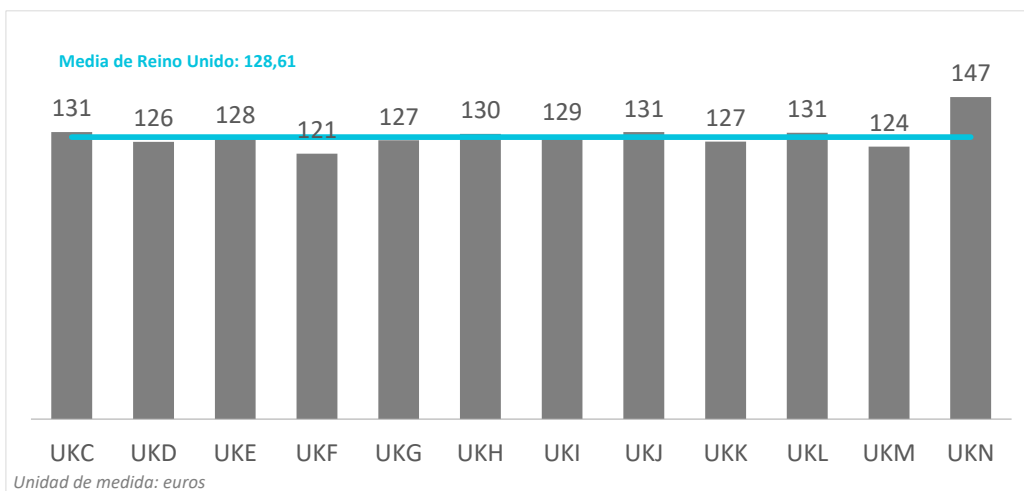

Facturación turística (millones de €) según regiones Reino Unido (2023)

CANARIAS: facturación (mill. de €) según región de origen (NUTS1)

Código Región (NUTS1)	Principales ciudades
UKC	North-East Teesside y Newcastle
UKD	North-West Manchester y Liverpool
UKE	Yorkshire and The Humber Leeds y Sheffield
UKF	East Midlands Nottingham
UKG	West Midlands Birmingham
UKH	East of England Cambridge
UKI	London London
UKJ	South-East Oxford
UKK	South-West Bristol y Bath
UKL	Wales Cardiff
UKM	Scotland Glasgow y Edinburgh
UKN	Northern Ireland Belfast

Gasto por turista y día según regiones Reino Unido (2023)

CANARIAS: gasto por turista y día según región de origen (NUTS1)

Código Región (NUTS1)	Principales ciudades
UKC	North-East Teesside y Newcastle
UKD	North-West Manchester y Liverpool
UKE	Yorkshire and The Humber Leeds y Sheffield
UKF	East Midlands Nottingham
UKG	West Midlands Birmingham
UKH	East of England Cambridge
UKI	London London
UKJ	South-East Oxford
UKK	South-West Bristol y Bath
UKL	Wales Cardiff
UKM	Scotland Glasgow y Edinburgh
UKN	Northern Ireland Belfast

Gasto por turista y día (sin vuelo) según regiones Reino Unido (2023)

CANARIAS: gasto por turista y día (sin vuelo) según región de origen (NUTS1)

Código Región (NUTS1)	Principales ciudades
UKC	North-East Teesside y Newcastle
UKD	North-West Manchester y Liverpool
UKE	Yorkshire and The Humber Leeds y Sheffield
UKF	East Midlands Nottingham
UKG	West Midlands Birmingham
UKH	East of England Cambridge
UKI	London London
UKJ	South-East Oxford
UKK	South-West Bristol y Bath
UKL	Wales Cardiff
UKM	Scotland Glasgow y Edinburgh
UKN	Northern Ireland Belfast