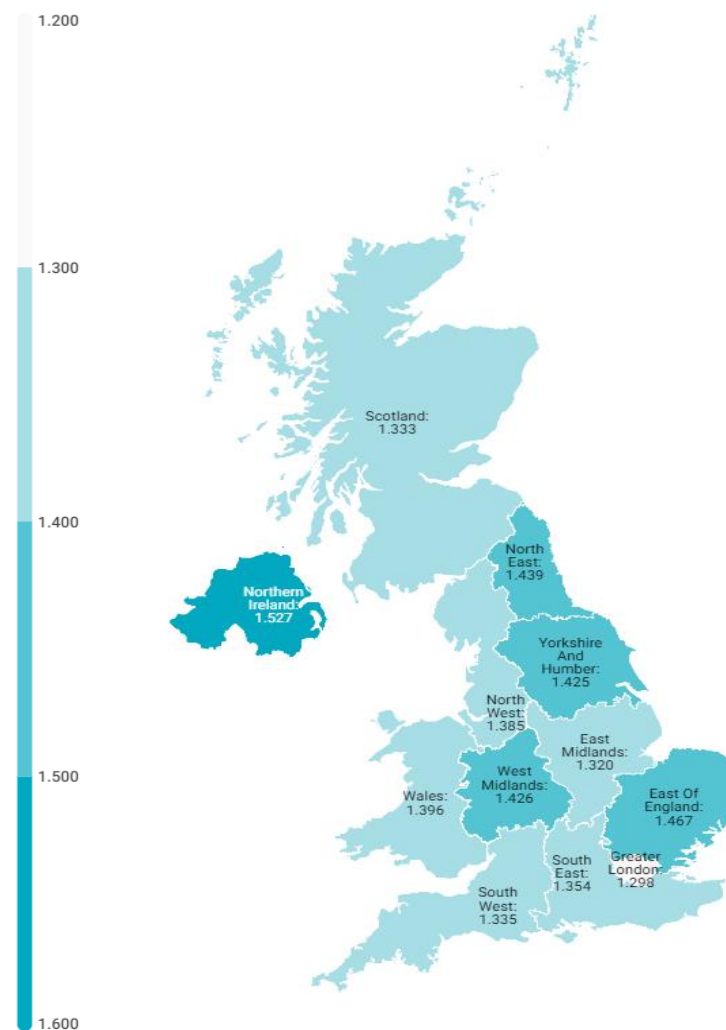

Coste del vuelo según regiones Reino Unido (2023)

CANARIAS: coste del vuelo según región de origen (NUTS1)

Código Región (NUTS1)	Principales ciudades	
UKC	North-East	Teesside y Newcastle
UKD	North-West	Manchester y Liverpool
UKE	Yorkshire and The Humber	Leeds y Sheffield
UKF	East Midlands	Nottingham
UKG	West Midlands	Birmingham
UKH	East of England	Cambridge
UKI	London	London
UKJ	South-East	Oxford
UKK	South-West	Bristol y Bath
UKL	Wales	Cardiff
UKM	Scotland	Glasgow y Edinburgh
UKN	Northern Ireland	Belfast

Gasto por turista y viaje según regiones Reino Unido (2023)

CANARIAS: gasto por turista y viaje según región de origen (NUTS1)

Código Región (NUTS1)	Principales ciudades	
UKC	North-East	Teesside y Newcastle
UKD	North-West	Manchester y Liverpool
UKE	Yorkshire and The Humber	Leeds y Sheffield
UKF	East Midlands	Nottingham
UKG	West Midlands	Birmingham
UKH	East of England	Cambridge
UKI	London	London
UKJ	South-East	Oxford
UKK	South-West	Bristol y Bath
UKL	Wales	Cardiff
UKM	Scotland	Glasgow y Edinburgh
UKN	Northern Ireland	Belfast

Estancia media según regiones Reino Unido (2023)

CANARIAS: estancia media (días) según región de origen (NUTS1)

Código Región (NUTS1)	Principales ciudades	
UKC	North-East	Teesside y Newcastle
UKD	North-West	Manchester y Liverpool
UKE	Yorkshire and The Humber	Leeds y Sheffield
UKF	East Midlands	Nottingham
UKG	West Midlands	Birmingham
UKH	East of England	Cambridge
UKI	London	London
UKJ	South-East	Oxford
UKK	South-West	Bristol y Bath
UKL	Wales	Cardiff
UKM	Scotland	Glasgow y Edinburgh
UKN	Northern Ireland	Belfast