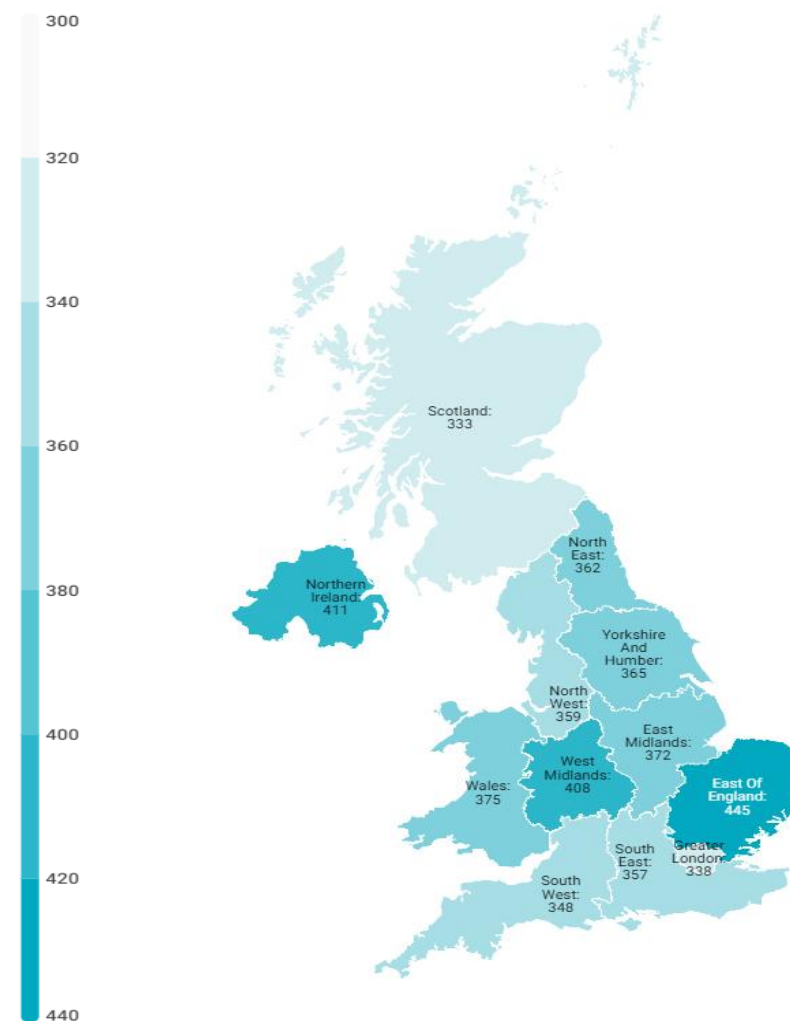

Gasto por turista y día (sin vuelo) según regiones Reino Unido (2023)

CANARIAS: gasto por turista y día (sin vuelo) según región de origen (NUTS1)

Código Región (NUTS1)	Principales ciudades
UKC	North-East Teesside y Newcastle
UKD	North-West Manchester y Liverpool
UKE	Yorkshire and The Humber Leeds y Sheffield
UKF	East Midlands Nottingham
UKG	West Midlands Birmingham
UKH	East of England Cambridge
UKI	London London
UKJ	South-East Oxford
UKK	South-West Bristol y Bath
UKL	Wales Cardiff
UKM	Scotland Glasgow y Edinburgh
UKN	Northern Ireland Belfast

Coste del vuelo según regiones Reino Unido (2023)

CANARIAS: coste del vuelo según región de origen (NUTS1)

Código Región (NUTS1)	Principales ciudades	
UKC	North-East	Teesside y Newcastle
UKD	North-West	Manchester y Liverpool
UKE	Yorkshire and The Humber	Leeds y Sheffield
UKF	East Midlands	Nottingham
UKG	West Midlands	Birmingham
UKH	East of England	Cambridge
UKI	London	London
UKJ	South-East	Oxford
UKK	South-West	Bristol y Bath
UKL	Wales	Cardiff
UKM	Scotland	Glasgow y Edinburgh
UKN	Northern Ireland	Belfast

Estancia media según regiones Reino Unido (2023)

CANARIAS: estancia media (días) según región de origen (NUTS1)

Código Región (NUTS1)	Principales ciudades	
UKC	North-East	Teesside y Newcastle
UKD	North-West	Manchester y Liverpool
UKE	Yorkshire and The Humber	Leeds y Sheffield
UKF	East Midlands	Nottingham
UKG	West Midlands	Birmingham
UKH	East of England	Cambridge
UKI	London	London
UKJ	South-East	Oxford
UKK	South-West	Bristol y Bath
UKL	Wales	Cardiff
UKM	Scotland	Glasgow y Edinburgh
UKN	Northern Ireland	Belfast