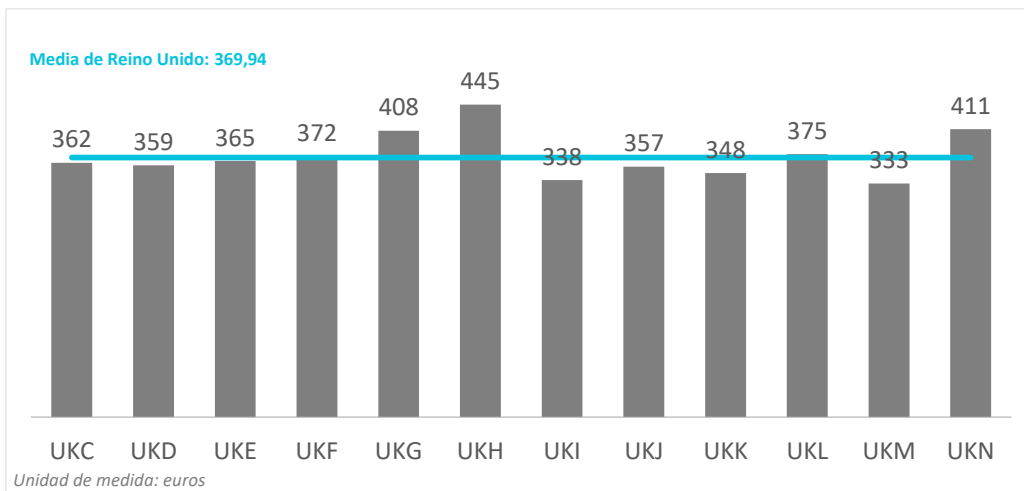

Gasto por turista y día según regiones Reino Unido (2023)

CANARIAS: gasto por turista y día según región de origen (NUTS1)

Código Región (NUTS1)	Principales ciudades
UKC	North-East Teesside y Newcastle
UKD	North-West Manchester y Liverpool
UKE	Yorkshire and The Humber Leeds y Sheffield
UKF	East Midlands Nottingham
UKG	West Midlands Birmingham
UKH	East of England Cambridge
UKI	London London
UKJ	South-East Oxford
UKK	South-West Bristol y Bath
UKL	Wales Cardiff
UKM	Scotland Glasgow y Edinburgh
UKN	Northern Ireland Belfast

Gasto por turista y día (sin vuelo) según regiones Reino Unido (2023)

CANARIAS: gasto por turista y día (sin vuelo) según región de origen (NUTS1)

Código Región (NUTS1)	Principales ciudades
UKC	North-East Teesside y Newcastle
UKD	North-West Manchester y Liverpool
UKE	Yorkshire and The Humber Leeds y Sheffield
UKF	East Midlands Nottingham
UKG	West Midlands Birmingham
UKH	East of England Cambridge
UKI	London London
UKJ	South-East Oxford
UKK	South-West Bristol y Bath
UKL	Wales Cardiff
UKM	Scotland Glasgow y Edinburgh
UKN	Northern Ireland Belfast

Coste del vuelo según regiones Reino Unido (2023)

CANARIAS: coste del vuelo según región de origen (NUTS1)

Código Región (NUTS1)	Principales ciudades	
UKC	North-East	Teesside y Newcastle
UKD	North-West	Manchester y Liverpool
UKE	Yorkshire and The Humber	Leeds y Sheffield
UKF	East Midlands	Nottingham
UKG	West Midlands	Birmingham
UKH	East of England	Cambridge
UKI	London	London
UKJ	South-East	Oxford
UKK	South-West	Bristol y Bath
UKL	Wales	Cardiff
UKM	Scotland	Glasgow y Edinburgh
UKN	Northern Ireland	Belfast