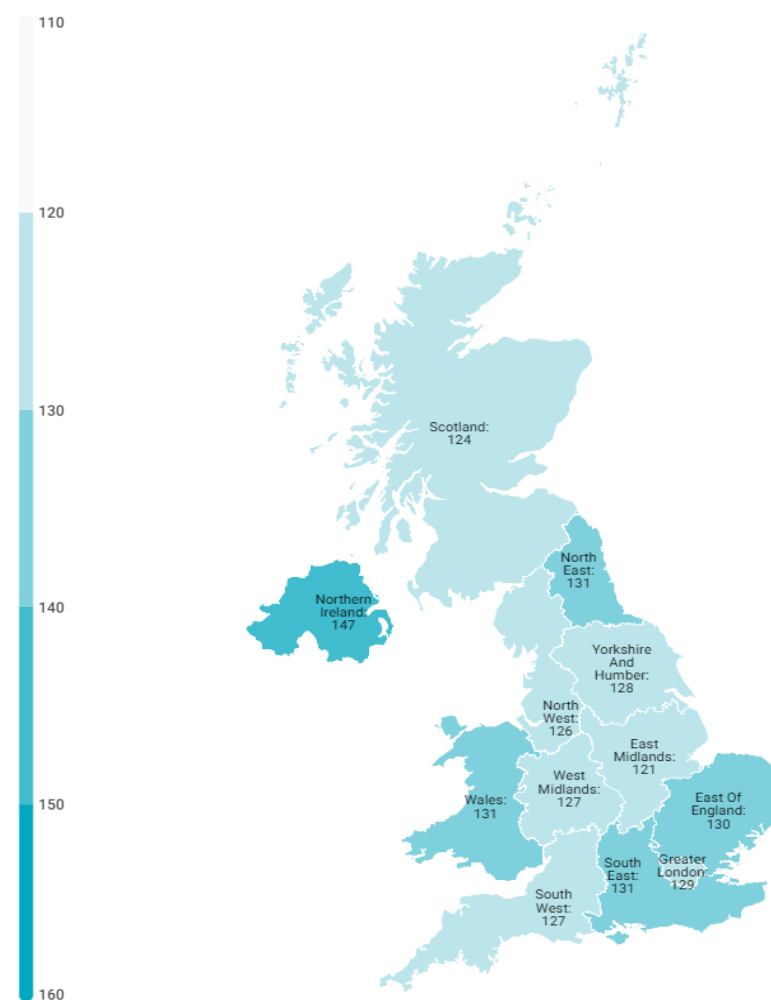

Gasto por turista y día según regiones Reino Unido (2023)

CANARIAS: gasto por turista y día según región de origen (NUTS1)

Código Región (NUTS1)	Principales ciudades
UKC	North-East Teesside y Newcastle
UKD	North-West Manchester y Liverpool
UKE	Yorkshire and The Humber Leeds y Sheffield
UKF	East Midlands Nottingham
UKG	West Midlands Birmingham
UKH	East of England Cambridge
UKI	London London
UKJ	South-East Oxford
UKK	South-West Bristol y Bath
UKL	Wales Cardiff
UKM	Scotland Glasgow y Edinburgh
UKN	Northern Ireland Belfast

Gasto por turista y día (sin vuelo) según regiones Reino Unido (2023)

CANARIAS: gasto por turista y día (sin vuelo) según región de origen (NUTS1)

Código Región (NUTS1)	Principales ciudades
UKC	North-East Teesside y Newcastle
UKD	North-West Manchester y Liverpool
UKE	Yorkshire and The Humber Leeds y Sheffield
UKF	East Midlands Nottingham
UKG	West Midlands Birmingham
UKH	East of England Cambridge
UKI	London London
UKJ	South-East Oxford
UKK	South-West Bristol y Bath
UKL	Wales Cardiff
UKM	Scotland Glasgow y Edinburgh
UKN	Northern Ireland Belfast

Estancia media según regiones Reino Unido (2023)

CANARIAS: estancia media (días) según región de origen (NUTS1)

Código Región (NUTS1)	Principales ciudades	
UKC	North-East	Teesside y Newcastle
UKD	North-West	Manchester y Liverpool
UKE	Yorkshire and The Humber	Leeds y Sheffield
UKF	East Midlands	Nottingham
UKG	West Midlands	Birmingham
UKH	East of England	Cambridge
UKI	London	London
UKJ	South-East	Oxford
UKK	South-West	Bristol y Bath
UKL	Wales	Cardiff
UKM	Scotland	Glasgow y Edinburgh
UKN	Northern Ireland	Belfast