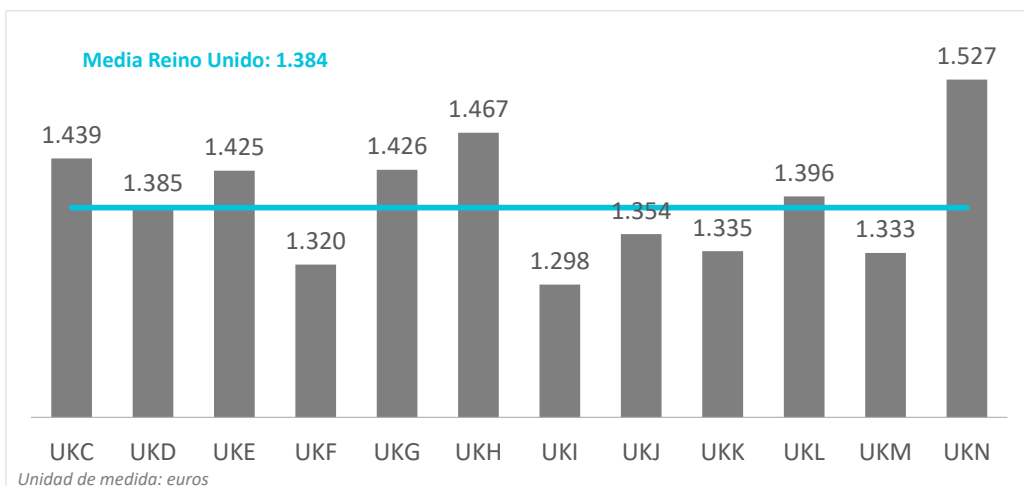

Gasto por turista y viaje según regiones Reino Unido (2023)

CANARIAS: gasto por turista y viaje según región de origen (NUTS1)

Código Región (NUTS1)	Principales ciudades	
UKC	North-East	Teesside y Newcastle
UKD	North-West	Manchester y Liverpool
UKE	Yorkshire and The Humber	Leeds y Sheffield
UKF	East Midlands	Nottingham
UKG	West Midlands	Birmingham
UKH	East of England	Cambridge
UKI	London	London
UKJ	South-East	Oxford
UKK	South-West	Bristol y Bath
UKL	Wales	Cardiff
UKM	Scotland	Glasgow y Edinburgh
UKN	Northern Ireland	Belfast