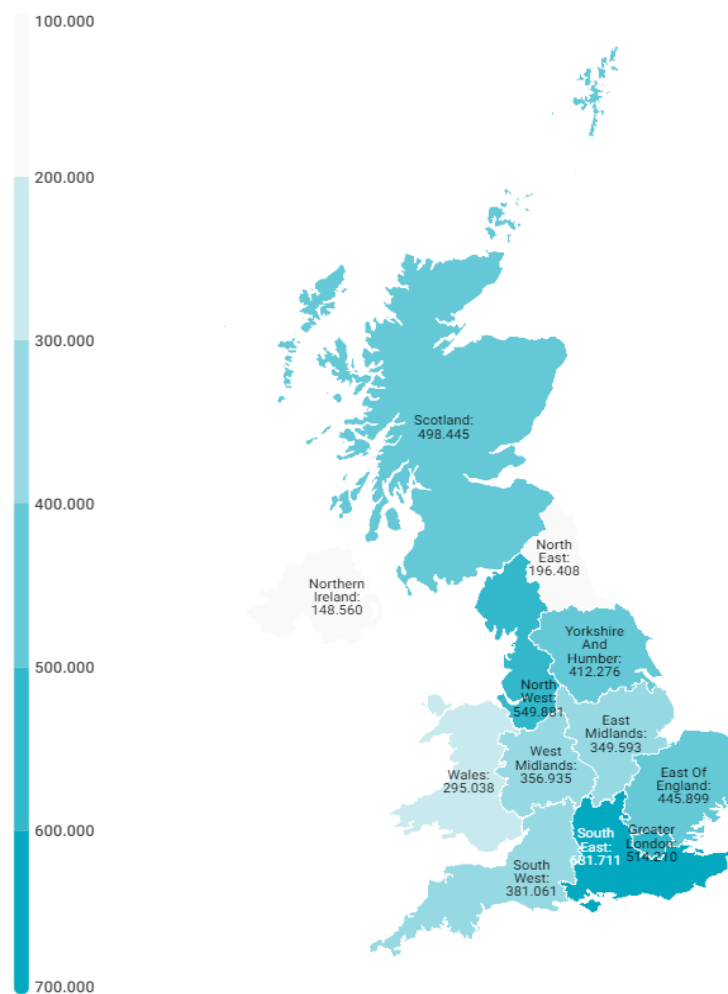

CANARIAS: llegadas de turistas según región de origen (NUTS1)

Código Región (NUTS1)	Principales ciudades	Peso
UKC	North-East	Teesside y Newcastle
UKD	North-West	Manchester y Liverpool
UKE	Yorkshire and The Humber	Leeds y Sheffield
UKF	East Midlands	Nottingham
UKG	West Midlands	Birmingham
UKH	East of England	Cambridge
UKI	London	London
UKJ	South-East	Oxford
UKK	South-West	Bristol y Bath
UKL	Wales	Cardiff
UKM	Scotland	Glasgow y Edinburgh
UKN	Northern Ireland	Belfast

Gasto por turista y día según regiones Reino Unido (2023)

CANARIAS: gasto por turista y día según región de origen (NUTS1)

Código Región (NUTS1)	Principales ciudades
UKC	North-East Teesside y Newcastle
UKD	North-West Manchester y Liverpool
UKE	Yorkshire and The Humber Leeds y Sheffield
UKF	East Midlands Nottingham
UKG	West Midlands Birmingham
UKH	East of England Cambridge
UKI	London London
UKJ	South-East Oxford
UKK	South-West Bristol y Bath
UKL	Wales Cardiff
UKM	Scotland Glasgow y Edinburgh
UKN	Northern Ireland Belfast

Estancia media según regiones Reino Unido (2023)

CANARIAS: estancia media (días) según región de origen (NUTS1)

Código Región (NUTS1)	Principales ciudades	
UKC	North-East	Teesside y Newcastle
UKD	North-West	Manchester y Liverpool
UKE	Yorkshire and The Humber	Leeds y Sheffield
UKF	East Midlands	Nottingham
UKG	West Midlands	Birmingham
UKH	East of England	Cambridge
UKI	London	London
UKJ	South-East	Oxford
UKK	South-West	Bristol y Bath
UKL	Wales	Cardiff
UKM	Scotland	Glasgow y Edinburgh
UKN	Northern Ireland	Belfast