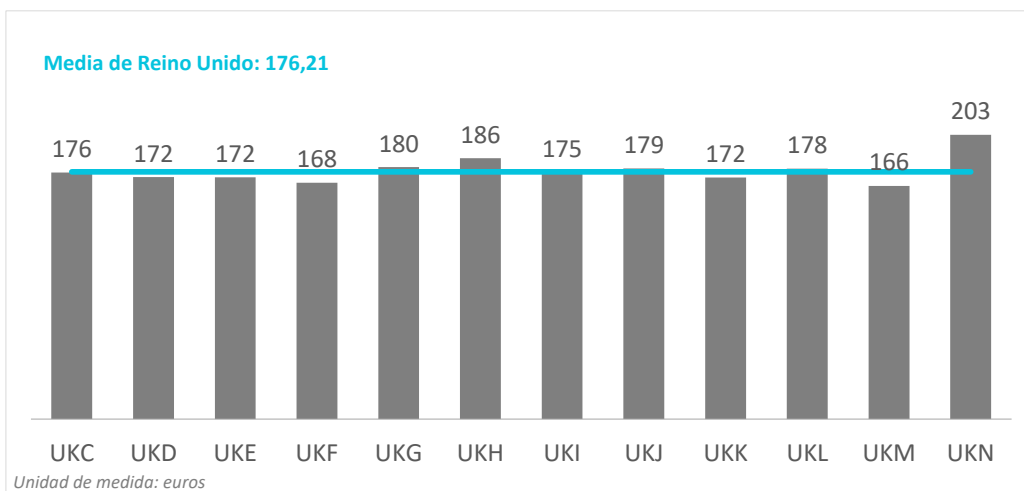

CANARIAS: llegadas de turistas según región de origen (NUTS1)

Código Región (NUTS1)	Principales ciudades	Peso
UKC	North-East	Teesside y Newcastle
UKD	North-West	Manchester y Liverpool
UKE	Yorkshire and The Humber	Leeds y Sheffield
UKF	East Midlands	Nottingham
UKG	West Midlands	Birmingham
UKH	East of England	Cambridge
UKI	London	London
UKJ	South-East	Oxford
UKK	South-West	Bristol y Bath
UKL	Wales	Cardiff
UKM	Scotland	Glasgow y Edinburgh
UKN	Northern Ireland	Belfast

Facturación turística (millones de €) según regiones Reino Unido (2023)

CANARIAS: facturación (mill. de €) según región de origen (NUTS1)

Código Región (NUTS1)	Principales ciudades
UKC	North-East Teesside y Newcastle
UKD	North-West Manchester y Liverpool
UKE	Yorkshire and The Humber Leeds y Sheffield
UKF	East Midlands Nottingham
UKG	West Midlands Birmingham
UKH	East of England Cambridge
UKI	London London
UKJ	South-East Oxford
UKK	South-West Bristol y Bath
UKL	Wales Cardiff
UKM	Scotland Glasgow y Edinburgh
UKN	Northern Ireland Belfast

Gasto por turista y día según regiones Reino Unido (2023)

CANARIAS: gasto por turista y día según región de origen (NUTS1)

Código Región (NUTS1)	Principales ciudades
UKC	North-East Teesside y Newcastle
UKD	North-West Manchester y Liverpool
UKE	Yorkshire and The Humber Leeds y Sheffield
UKF	East Midlands Nottingham
UKG	West Midlands Birmingham
UKH	East of England Cambridge
UKI	London London
UKJ	South-East Oxford
UKK	South-West Bristol y Bath
UKL	Wales Cardiff
UKM	Scotland Glasgow y Edinburgh
UKN	Northern Ireland Belfast