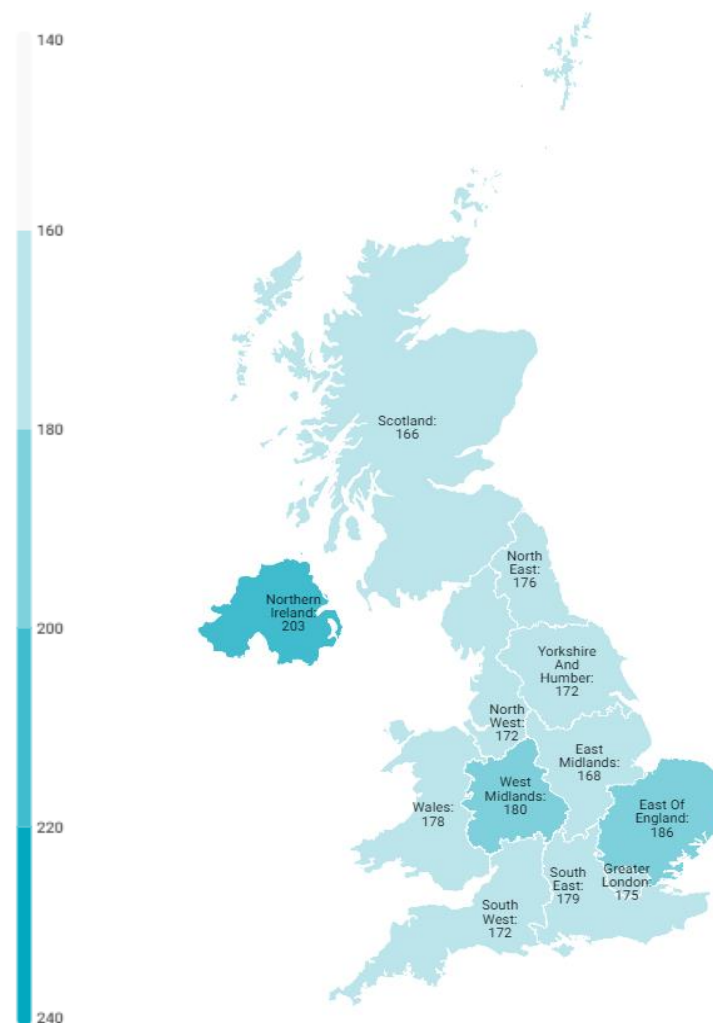

Facturación turística (millones de €) según regiones Reino Unido (2023)

CANARIAS: facturación (mill. de €) según región de origen (NUTS1)

Código Región (NUTS1)	Principales ciudades
UKC	North-East Teesside y Newcastle
UKD	North-West Manchester y Liverpool
UKE	Yorkshire and The Humber Leeds y Sheffield
UKF	East Midlands Nottingham
UKG	West Midlands Birmingham
UKH	East of England Cambridge
UKI	London London
UKJ	South-East Oxford
UKK	South-West Bristol y Bath
UKL	Wales Cardiff
UKM	Scotland Glasgow y Edinburgh
UKN	Northern Ireland Belfast

Gasto por turista y día según regiones Reino Unido (2023)

CANARIAS: gasto por turista y día según región de origen (NUTS1)

Código Región (NUTS1)	Principales ciudades
UKC	North-East Teesside y Newcastle
UKD	North-West Manchester y Liverpool
UKE	Yorkshire and The Humber Leeds y Sheffield
UKF	East Midlands Nottingham
UKG	West Midlands Birmingham
UKH	East of England Cambridge
UKI	London London
UKJ	South-East Oxford
UKK	South-West Bristol y Bath
UKL	Wales Cardiff
UKM	Scotland Glasgow y Edinburgh
UKN	Northern Ireland Belfast

Estancia media según regiones Reino Unido (2023)

CANARIAS: estancia media (días) según región de origen (NUTS1)

Código Región (NUTS1)	Principales ciudades	
UKC	North-East	Teesside y Newcastle
UKD	North-West	Manchester y Liverpool
UKE	Yorkshire and The Humber	Leeds y Sheffield
UKF	East Midlands	Nottingham
UKG	West Midlands	Birmingham
UKH	East of England	Cambridge
UKI	London	London
UKJ	South-East	Oxford
UKK	South-West	Bristol y Bath
UKL	Wales	Cardiff
UKM	Scotland	Glasgow y Edinburgh
UKN	Northern Ireland	Belfast