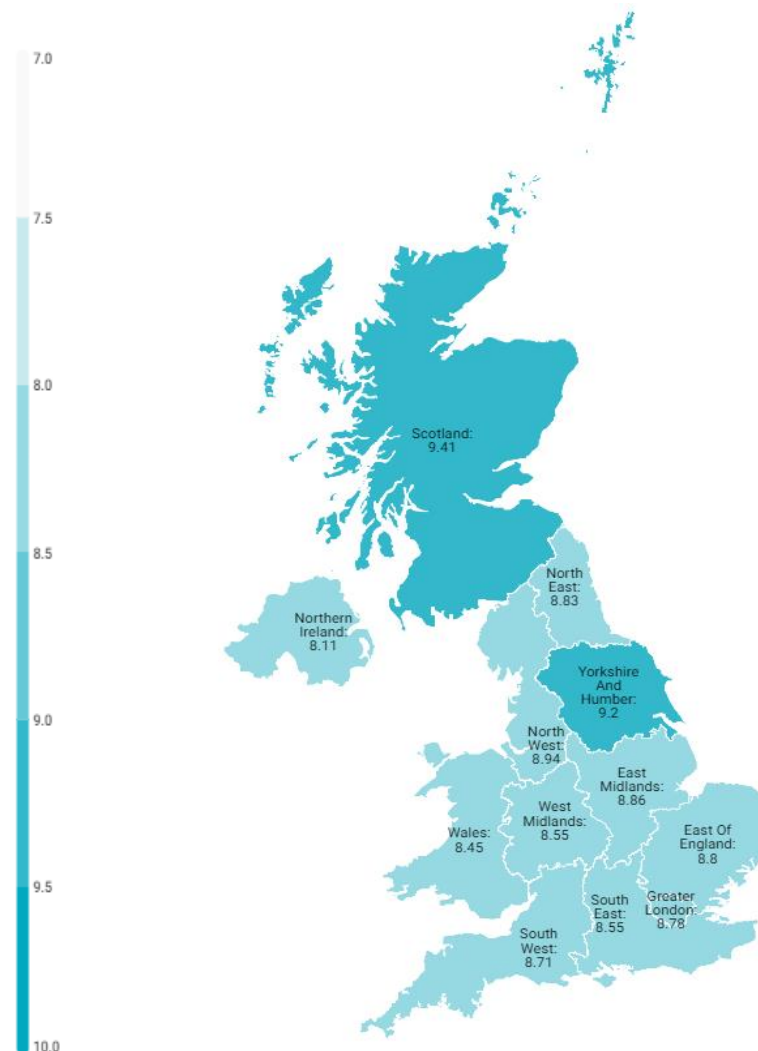

Coste del vuelo según regiones Reino Unido (2023)

CANARIAS: coste del vuelo según región de origen (NUTS1)

Código Región (NUTS1)	Principales ciudades	
UKC	North-East	Teesside y Newcastle
UKD	North-West	Manchester y Liverpool
UKE	Yorkshire and The Humber	Leeds y Sheffield
UKF	East Midlands	Nottingham
UKG	West Midlands	Birmingham
UKH	East of England	Cambridge
UKI	London	London
UKJ	South-East	Oxford
UKK	South-West	Bristol y Bath
UKL	Wales	Cardiff
UKM	Scotland	Glasgow y Edinburgh
UKN	Northern Ireland	Belfast

Gasto por turista y viaje según regiones Reino Unido (2023)

CANARIAS: gasto por turista y viaje según región de origen (NUTS1)

Código Región (NUTS1)	Principales ciudades	
UKC	North-East	Teesside y Newcastle
UKD	North-West	Manchester y Liverpool
UKE	Yorkshire and The Humber	Leeds y Sheffield
UKF	East Midlands	Nottingham
UKG	West Midlands	Birmingham
UKH	East of England	Cambridge
UKI	London	London
UKJ	South-East	Oxford
UKK	South-West	Bristol y Bath
UKL	Wales	Cardiff
UKM	Scotland	Glasgow y Edinburgh
UKN	Northern Ireland	Belfast

Estancia media según regiones Reino Unido (2023)

CANARIAS: estancia media (días) según región de origen (NUTS1)

Código Región (NUTS1)	Principales ciudades	
UKC	North-East	Teesside y Newcastle
UKD	North-West	Manchester y Liverpool
UKE	Yorkshire and The Humber	Leeds y Sheffield
UKF	East Midlands	Nottingham
UKG	West Midlands	Birmingham
UKH	East of England	Cambridge
UKI	London	London
UKJ	South-East	Oxford
UKK	South-West	Bristol y Bath
UKL	Wales	Cardiff
UKM	Scotland	Glasgow y Edinburgh
UKN	Northern Ireland	Belfast