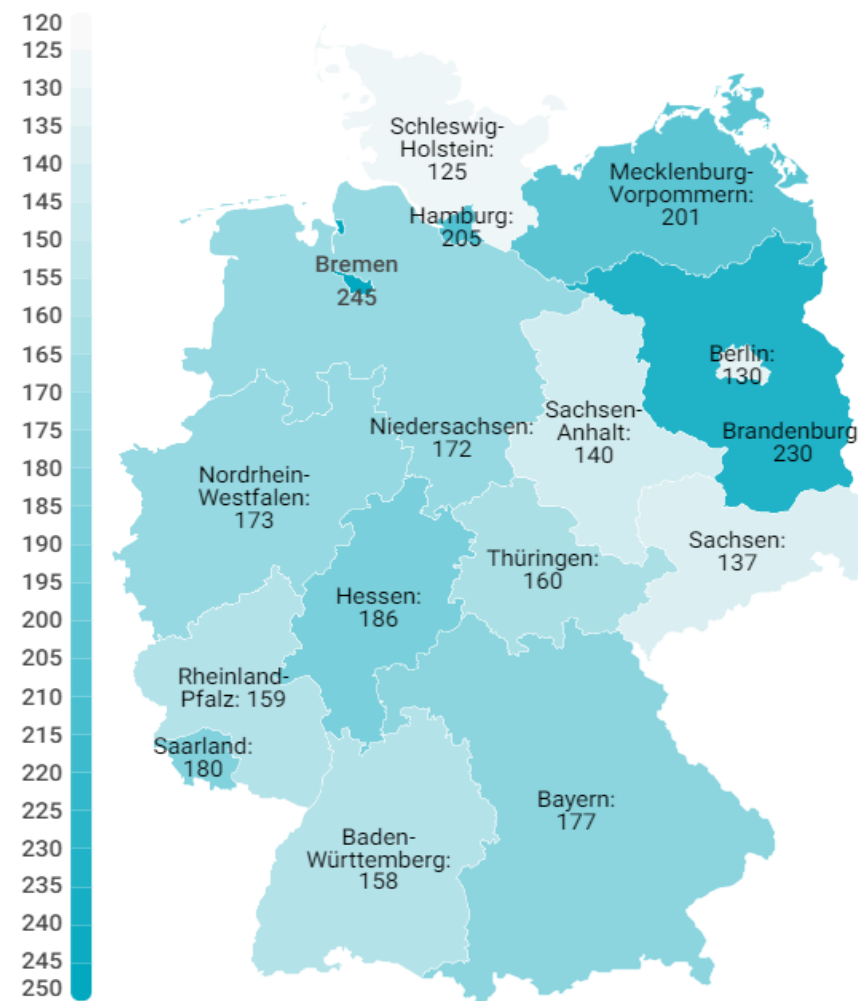

Gasto por turista y día según regiones Alemania (2024Q1)

CANARIAS: gasto por turista y día según región de origen (NUTS1)

Código Región (NUTS1)	Principales ciudades
DE1	Baden-Württemberg Stuttgart, Karlsruhe y Mannheim
DE2	Bayern München, Nürnberg y Augsburg
DE3	Berlin Berlin
DE4	Brandenburg Postdam y Cottbus
DE5	Bremen Bremen
DE6	Hamburg Hamburg
DE7	Hessen Frankfurt y Wiesbaden
DE8	Mecklenburg-Vorpommern Rostock
DE9	Niedersachsen Hannover
DEA	Nordrhein-Westfalen Düsseldorf, Köln, Dortmund y Essen
DEB	Rheinland-Pfalz Koblenz y Kaiserslautern
DEC	Saarland Saarbrücken
DED	Sachsen Dresden y Leipzig
DEE	Sachsen-Anhalt Magdeburg
DEF	Schleswig-Holstein Kiel y Lübeck
DEG	Thüringen Erfurt