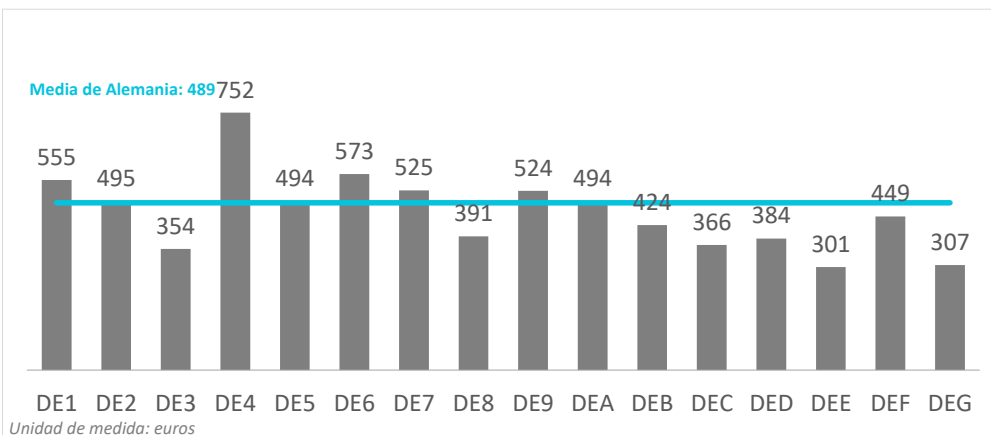

Gasto por turista y día (sin vuelo) según regiones Alemania (2024Q1)

CANARIAS: gasto por turista y día (sin vuelo) según región de origen (NUTS1)

Código Región (NUTS1)	Principales ciudades
DE1	Baden-Württemberg Stuttgart, Karlsruhe y Mannheim
DE2	Bayern München, Nürnberg y Augsburg
DE3	Berlin Berlin
DE4	Brandenburg Postdam y Cottbus
DE5	Bremen Bremen
DE6	Hamburg Hamburg
DE7	Hessen Frankfurt y Wiesbaden
DE8	Mecklenburg-Vorpommern Rostock
DE9	Niedersachsen Hannover
DEA	Nordrhein-Westfalen Düsseldorf, Köln, Dortmund y Essen
DEB	Rheinland-Pfalz Koblenz y Kaiserslautern
DEC	Saarland Saarbrücken
DED	Sachsen Dresden y Leipzig
DEE	Sachsen-Anhalt Magdeburg
DEF	Schleswig-Holstein Kiel y Lübeck
DEG	Thüringen Erfurt

Fuente: ISTAC

Coste del vuelo según regiones Alemania (2024Q1)

CANARIAS: coste del vuelo según región de origen (NUTS1)

Código Región (NUTS1)	Principales ciudades	
DE1	Baden-Württemberg	Stuttgart, Karlsruhe y Mannheim
DE2	Bayern	München, Nürnberg y Augsburg
DE3	Berlin	Berlin
DE4	Brandenburg	Postdam y Cottbus
DE5	Bremen	Bremen
DE6	Hamburg	Hamburg
DE7	Hessen	Frankfurt y Wiesbaden
DE8	Mecklenburg-Vorpommern	Rostock
DE9	Niedersachsen	Hannover
DEA	Nordrhein-Westfalen	Düsseldorf, Köln, Dortmund y Essen
DEB	Rheinland-Pfalz	Koblenz y Kaiserslautern
DEC	Saarland	Saarbrücken
DED	Sachsen	Dresden y Leipzig
DEE	Sachsen-Anhalt	Magdeburg
DEF	Schleswig-Holstein	Kiel y Lübeck
DEG	Thüringen	Erfurt