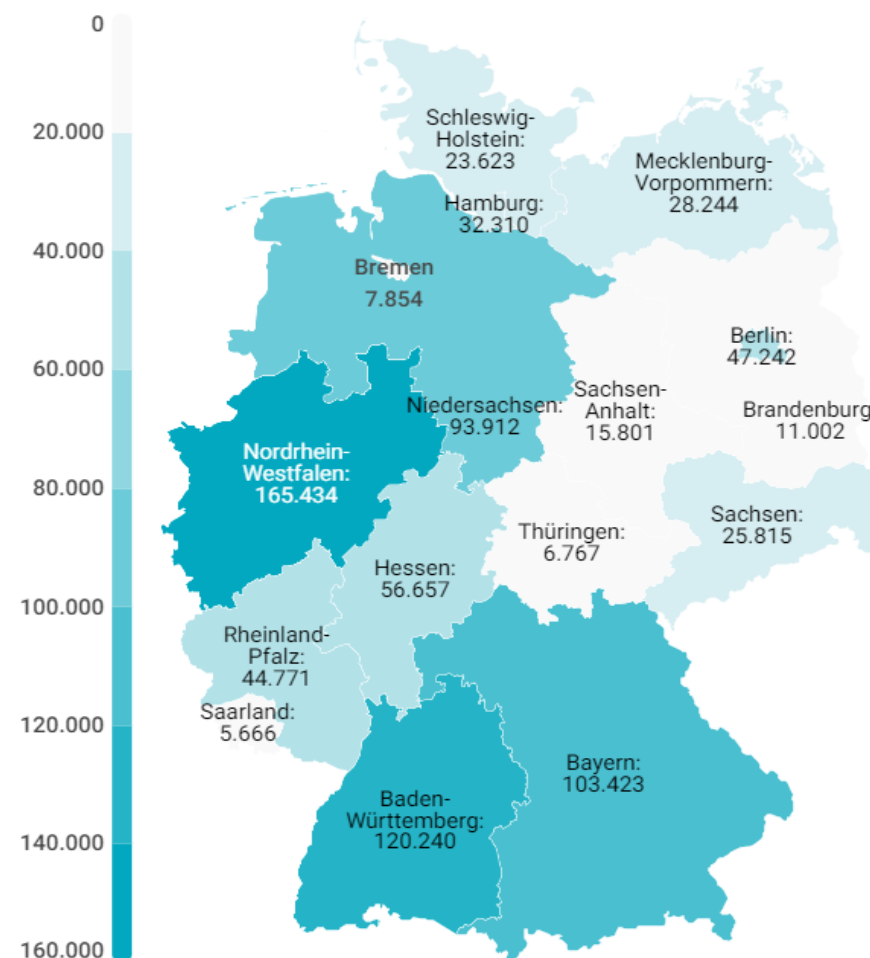

Turismo receptivo según regiones Alemania (2024Q1)

CANARIAS: Llegadas de turistas según región de origen (NUTS1)

Código Región (NUTS1)	Principales ciudades	Peso	
DE1	Baden-Württemberg	Stuttgart, Karlsruhe y Mannheim	15,2%
DE2	Bayern	München, Nürnberg y Augsburg	13,1%
DE3	Berlin	Berlin	6,0%
DE4	Brandenburg	Postdam y Cottbus	1,4%
DE5	Bremen	Bremen	1,0%
DE6	Hamburg	Hamburg	4,1%
DE7	Hessen	Frankfurt y Wiesbaden	7,2%
DE8	Mecklenburg-Vorpommern	Rostock	3,6%
DE9	Niedersachsen	Hannover	11,9%
DEA	Nordrhein-Westfalen	Düsseldorf, Köln, Dortmund y Essen	21,0%
DEB	Rheinland-Pfalz	Koblenz y Kaiserslautern	5,7%
DEC	Saarland	Saarbrücken	0,7%
DED	Sachsen	Dresden y Leipzig	3,3%
DEE	Sachsen-Anhalt	Magdeburg	2,0%
DEF	Schleswig-Holstein	Kiel y Lübeck	3,0%
DEG	Thüringen	Erfurt	0,9%

Facturación turística (millones de €) según regiones Alemania (2024Q1)

CANARIAS: facturación (mill. de €) según región de origen (NUTS1)

Código Región (NUTS1)	Principales ciudades	
DE1	Baden-Württemberg	Stuttgart, Karlsruhe y Mannheim
DE2	Bayern	München, Nürnberg y Augsburg
DE3	Berlin	Berlin
DE4	Brandenburg	Postdam y Cottbus
DE5	Bremen	Bremen
DE6	Hamburg	Hamburg
DE7	Hessen	Frankfurt y Wiesbaden
DE8	Mecklenburg-Vorpommern	Rostock
DE9	Niedersachsen	Hannover
DEA	Nordrhein-Westfalen	Düsseldorf, Köln, Dortmund y Essen
DEB	Rheinland-Pfalz	Koblenz y Kaiserslautern
DEC	Saarland	Saarbrücken
DED	Sachsen	Dresden y Leipzig
DEE	Sachsen-Anhalt	Magdeburg
DEF	Schleswig-Holstein	Kiel y Lübeck
DEG	Thüringen	Erfurt