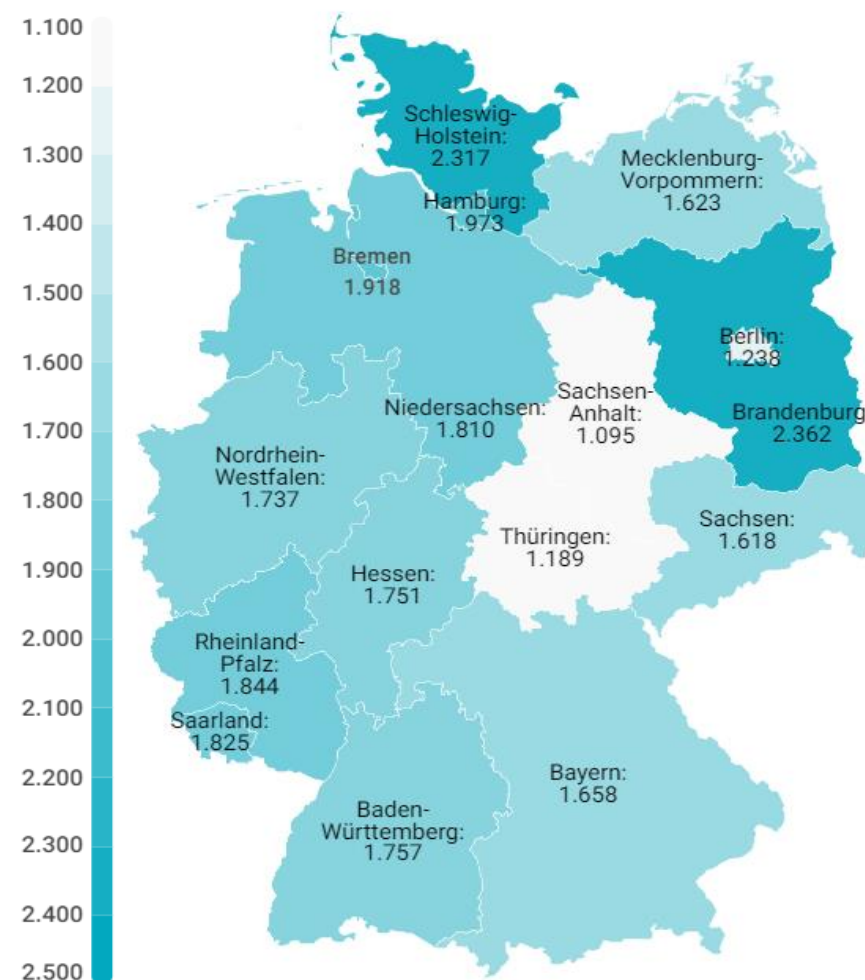

Gasto por turista y viaje según regiones Alemania (2024Q1)

CANARIAS: gasto por turista y viaje según región de origen (NUTS1)

Código Región (NUTS1)	Principales ciudades
DE1	Baden-Württemberg Stuttgart, Karlsruhe y Mannheim
DE2	Bayern München, Nürnberg y Augsburg
DE3	Berlin Berlin
DE4	Brandenburg Postdam y Cottbus
DE5	Bremen Bremen
DE6	Hamburg Hamburg
DE7	Hessen Frankfurt y Wiesbaden
DE8	Mecklenburg-Vorpommern Rostock
DE9	Niedersachsen Hannover
DEA	Nordrhein-Westfalen Düsseldorf, Köln, Dortmund y Essen
DEB	Rheinland-Pfalz Koblenz y Kaiserslautern
DEC	Saarland Saarbrücken
DED	Sachsen Dresden y Leipzig
DEE	Sachsen-Anhalt Magdeburg
DEF	Schleswig-Holstein Kiel y Lübeck
DEG	Thüringen Erfurt