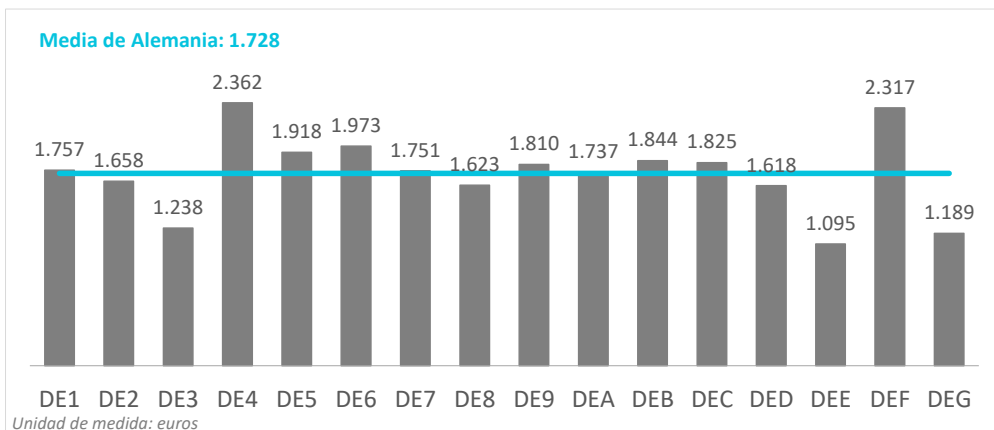

Gasto por turista y viaje según regiones Alemania (2024Q1)

CANARIAS: gasto por turista y viaje según región de origen (NUTS1)

Código Región (NUTS1)	Principales ciudades
DE1	Baden-Württemberg Stuttgart, Karlsruhe y Mannheim
DE2	Bayern München, Nürnberg y Augsburg
DE3	Berlin Berlin
DE4	Brandenburg Postdam y Cottbus
DE5	Bremen Bremen
DE6	Hamburg Hamburg
DE7	Hessen Frankfurt y Wiesbaden
DE8	Mecklenburg-Vorpommern Rostock
DE9	Niedersachsen Hannover
DEA	Nordrhein-Westfalen Düsseldorf, Köln, Dortmund y Essen
DEB	Rheinland-Pfalz Koblenz y Kaiserslautern
DEC	Saarland Saarbrücken
DED	Sachsen Dresden y Leipzig
DEE	Sachsen-Anhalt Magdeburg
DEF	Schleswig-Holstein Kiel y Lübeck
DEG	Thüringen Erfurt