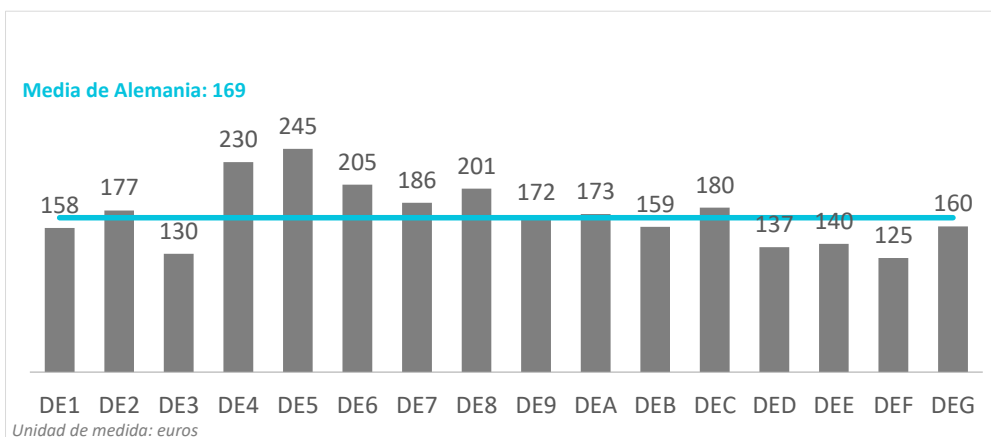

Gasto por turista y día según regiones Alemania (2024Q1)

CANARIAS: gasto por turista y día según región de origen (NUTS1)

Código Región (NUTS1)	Principales ciudades
DE1	Baden-Württemberg Stuttgart, Karlsruhe y Mannheim
DE2	Bayern München, Nürnberg y Augsburg
DE3	Berlin Berlin
DE4	Brandenburg Postdam y Cottbus
DE5	Bremen Bremen
DE6	Hamburg Hamburg
DE7	Hessen Frankfurt y Wiesbaden
DE8	Mecklenburg-Vorpommern Rostock
DE9	Niedersachsen Hannover
DEA	Nordrhein-Westfalen Düsseldorf, Köln, Dortmund y Essen
DEB	Rheinland-Pfalz Koblenz y Kaiserslautern
DEC	Saarland Saarbrücken
DED	Sachsen Dresden y Leipzig
DEE	Sachsen-Anhalt Magdeburg
DEF	Schleswig-Holstein Kiel y Lübeck
DEG	Thüringen Erfurt