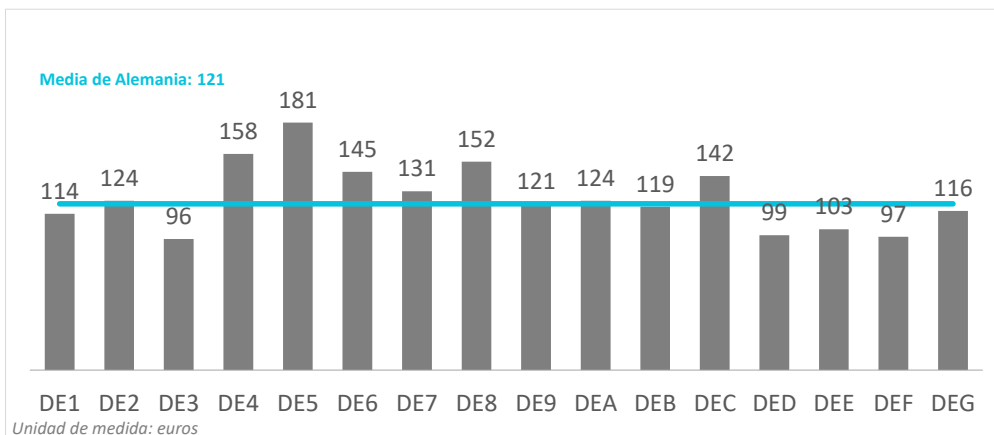

Gasto por turista y día según regiones Alemania (2024Q1)

CANARIAS: gasto por turista y día según región de origen (NUTS1)

Código Región (NUTS1)	Principales ciudades
DE1	Baden-Württemberg Stuttgart, Karlsruhe y Mannheim
DE2	Bayern München, Nürnberg y Augsburg
DE3	Berlin Berlin
DE4	Brandenburg Postdam y Cottbus
DE5	Bremen Bremen
DE6	Hamburg Hamburg
DE7	Hessen Frankfurt y Wiesbaden
DE8	Mecklenburg-Vorpommern Rostock
DE9	Niedersachsen Hannover
DEA	Nordrhein-Westfalen Düsseldorf, Köln, Dortmund y Essen
DEB	Rheinland-Pfalz Koblenz y Kaiserslautern
DEC	Saarland Saarbrücken
DED	Sachsen Dresden y Leipzig
DEE	Sachsen-Anhalt Magdeburg
DEF	Schleswig-Holstein Kiel y Lübeck
DEG	Thüringen Erfurt

Gasto por turista y día (sin vuelo) según regiones Alemania (2024Q1)

CANARIAS: gasto por turista y día (sin vuelo) según región de origen (NUTS1)

Código Región (NUTS1)	Principales ciudades
DE1	Baden-Württemberg Stuttgart, Karlsruhe y Mannheim
DE2	Bayern München, Nürnberg y Augsburg
DE3	Berlin Berlin
DE4	Brandenburg Postdam y Cottbus
DE5	Bremen Bremen
DE6	Hamburg Hamburg
DE7	Hessen Frankfurt y Wiesbaden
DE8	Mecklenburg-Vorpommern Rostock
DE9	Niedersachsen Hannover
DEA	Nordrhein-Westfalen Düsseldorf, Köln, Dortmund y Essen
DEB	Rheinland-Pfalz Koblenz y Kaiserslautern
DEC	Saarland Saarbrücken
DED	Sachsen Dresden y Leipzig
DEE	Sachsen-Anhalt Magdeburg
DEF	Schleswig-Holstein Kiel y Lübeck
DEG	Thüringen Erfurt