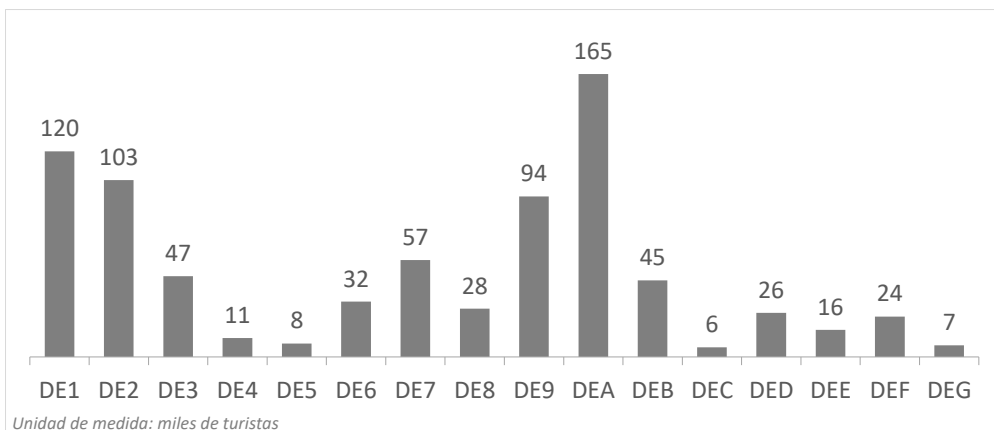

Turismo receptivo según regiones Alemania (2024Q1)

CANARIAS: Llegadas de turistas según región de origen (NUTS1)

Código Región (NUTS1)	Principales ciudades	Peso	
DE1	Baden-Württemberg	Stuttgart, Karlsruhe y Mannheim	15,2%
DE2	Bayern	München, Nürnberg y Augsburg	13,1%
DE3	Berlin	Berlin	6,0%
DE4	Brandenburg	Postdam y Cottbus	1,4%
DE5	Bremen	Bremen	1,0%
DE6	Hamburg	Hamburg	4,1%
DE7	Hessen	Frankfurt y Wiesbaden	7,2%
DE8	Mecklenburg-Vorpommern	Rostock	3,6%
DE9	Niedersachsen	Hannover	11,9%
DEA	Nordrhein-Westfalen	Düsseldorf, Köln, Dortmund y Essen	21,0%
DEB	Rheinland-Pfalz	Koblenz y Kaiserslautern	5,7%
DEC	Saarland	Saarbrücken	0,7%
DED	Sachsen	Dresden y Leipzig	3,3%
DEE	Sachsen-Anhalt	Magdeburg	2,0%
DEF	Schleswig-Holstein	Kiel y Lübeck	3,0%
DEG	Thüringen	Erfurt	0,9%

Gasto por turista y día según regiones Alemania (2024Q1)

CANARIAS: gasto por turista y día según región de origen (NUTS1)

Código Región (NUTS1)	Principales ciudades
DE1	Baden-Württemberg Stuttgart, Karlsruhe y Mannheim
DE2	Bayern München, Nürnberg y Augsburg
DE3	Berlin Berlin
DE4	Brandenburg Postdam y Cottbus
DE5	Bremen Bremen
DE6	Hamburg Hamburg
DE7	Hessen Frankfurt y Wiesbaden
DE8	Mecklenburg-Vorpommern Rostock
DE9	Niedersachsen Hannover
DEA	Nordrhein-Westfalen Düsseldorf, Köln, Dortmund y Essen
DEB	Rheinland-Pfalz Koblenz y Kaiserslautern
DEC	Saarland Saarbrücken
DED	Sachsen Dresden y Leipzig
DEE	Sachsen-Anhalt Magdeburg
DEF	Schleswig-Holstein Kiel y Lübeck
DEG	Thüringen Erfurt