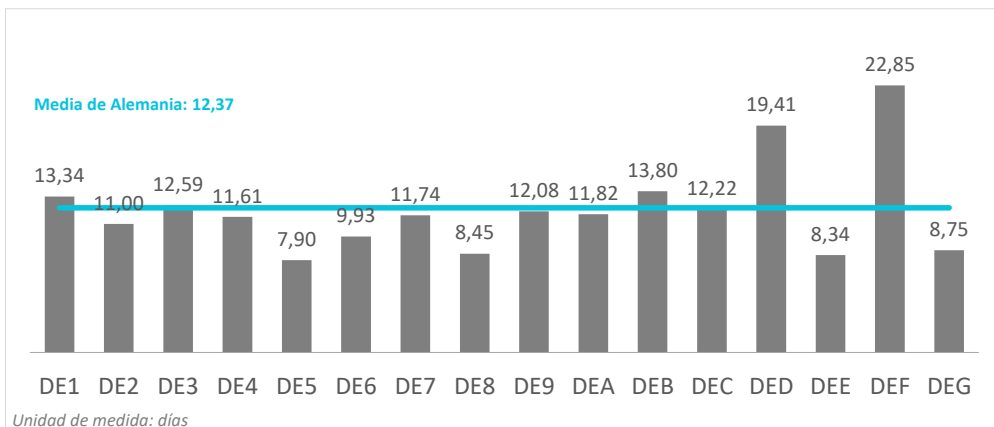

Estancia media según regiones Alemania (2024Q1)

CANARIAS: estancia media (días) según región de origen (NUTS1)

Código Región (NUTS1)	Principales ciudades
DE1	Baden-Württemberg Stuttgart, Karlsruhe y Mannheim
DE2	Bayern München, Nürnberg y Augsburg
DE3	Berlin Berlin
DE4	Brandenburg Postdam y Cottbus
DE5	Bremen Bremen
DE6	Hamburg Hamburg
DE7	Hessen Frankfurt y Wiesbaden
DE8	Mecklenburg-Vorpommern Rostock
DE9	Niedersachsen Hannover
DEA	Nordrhein-Westfalen Düsseldorf, Köln, Dortmund y Essen
DEB	Rheinland-Pfalz Koblenz y Kaiserslautern
DEC	Saarland Saarbrücken
DED	Sachsen Dresden y Leipzig
DEE	Sachsen-Anhalt Magdeburg
DEF	Schleswig-Holstein Kiel y Lübeck
DEG	Thüringen Erfurt