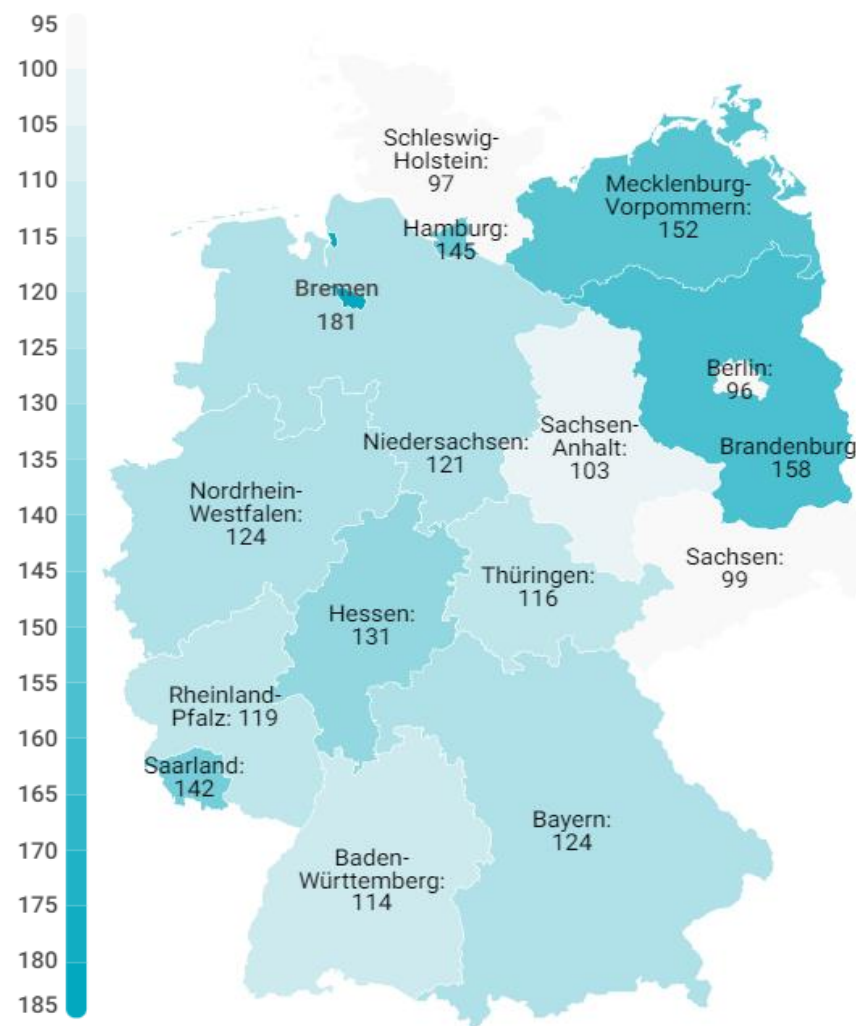

Gasto por turista y día (sin vuelo) según regiones Alemania (2024Q1)

CANARIAS: gasto por turista y día (sin vuelo) según región de origen (NUTS1)

Código Región (NUTS1)	Principales ciudades
DE1	Baden-Württemberg Stuttgart, Karlsruhe y Mannheim
DE2	Bayern München, Nürnberg y Augsburg
DE3	Berlin Berlin
DE4	Brandenburg Postdam y Cottbus
DE5	Bremen Bremen
DE6	Hamburg Hamburg
DE7	Hessen Frankfurt y Wiesbaden
DE8	Mecklenburg-Vorpommern Rostock
DE9	Niedersachsen Hannover
DEA	Nordrhein-Westfalen Düsseldorf, Köln, Dortmund y Essen
DEB	Rheinland-Pfalz Koblenz y Kaiserslautern
DEC	Saarland Saarbrücken
DED	Sachsen Dresden y Leipzig
DEE	Sachsen-Anhalt Magdeburg
DEF	Schleswig-Holstein Kiel y Lübeck
DEG	Thüringen Erfurt

Fuente: ISTAC