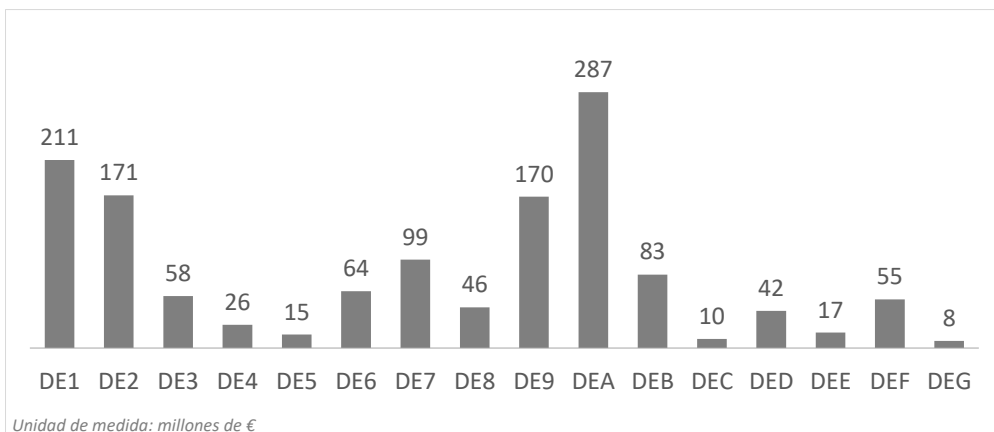

Turismo receptivo según regiones Alemania (2024Q1)

CANARIAS: Llegadas de turistas según región de origen (NUTS1)

Código Región (NUTS1)	Principales ciudades	Peso	
DE1	Baden-Württemberg	Stuttgart, Karlsruhe y Mannheim	15,2%
DE2	Bayern	München, Nürnberg y Augsburg	13,1%
DE3	Berlin	Berlin	6,0%
DE4	Brandenburg	Postdam y Cottbus	1,4%
DE5	Bremen	Bremen	1,0%
DE6	Hamburg	Hamburg	4,1%
DE7	Hessen	Frankfurt y Wiesbaden	7,2%
DE8	Mecklenburg-Vorpommern	Rostock	3,6%
DE9	Niedersachsen	Hannover	11,9%
DEA	Nordrhein-Westfalen	Düsseldorf, Köln, Dortmund y Essen	21,0%
DEB	Rheinland-Pfalz	Koblenz y Kaiserslautern	5,7%
DEC	Saarland	Saarbrücken	0,7%
DED	Sachsen	Dresden y Leipzig	3,3%
DEE	Sachsen-Anhalt	Magdeburg	2,0%
DEF	Schleswig-Holstein	Kiel y Lübeck	3,0%
DEG	Thüringen	Erfurt	0,9%

Facturación turística (millones de €) según regiones Alemania (2024Q1)

CANARIAS: facturación (mill. de €) según región de origen (NUTS1)

Código Región (NUTS1)	Principales ciudades	
DE1	Baden-Württemberg	Stuttgart, Karlsruhe y Mannheim
DE2	Bayern	München, Nürnberg y Augsburg
DE3	Berlin	Berlin
DE4	Brandenburg	Postdam y Cottbus
DE5	Bremen	Bremen
DE6	Hamburg	Hamburg
DE7	Hessen	Frankfurt y Wiesbaden
DE8	Mecklenburg-Vorpommern	Rostock
DE9	Niedersachsen	Hannover
DEA	Nordrhein-Westfalen	Düsseldorf, Köln, Dortmund y Essen
DEB	Rheinland-Pfalz	Koblenz y Kaiserslautern
DEC	Saarland	Saarbrücken
DED	Sachsen	Dresden y Leipzig
DEE	Sachsen-Anhalt	Magdeburg
DEF	Schleswig-Holstein	Kiel y Lübeck
DEG	Thüringen	Erfurt