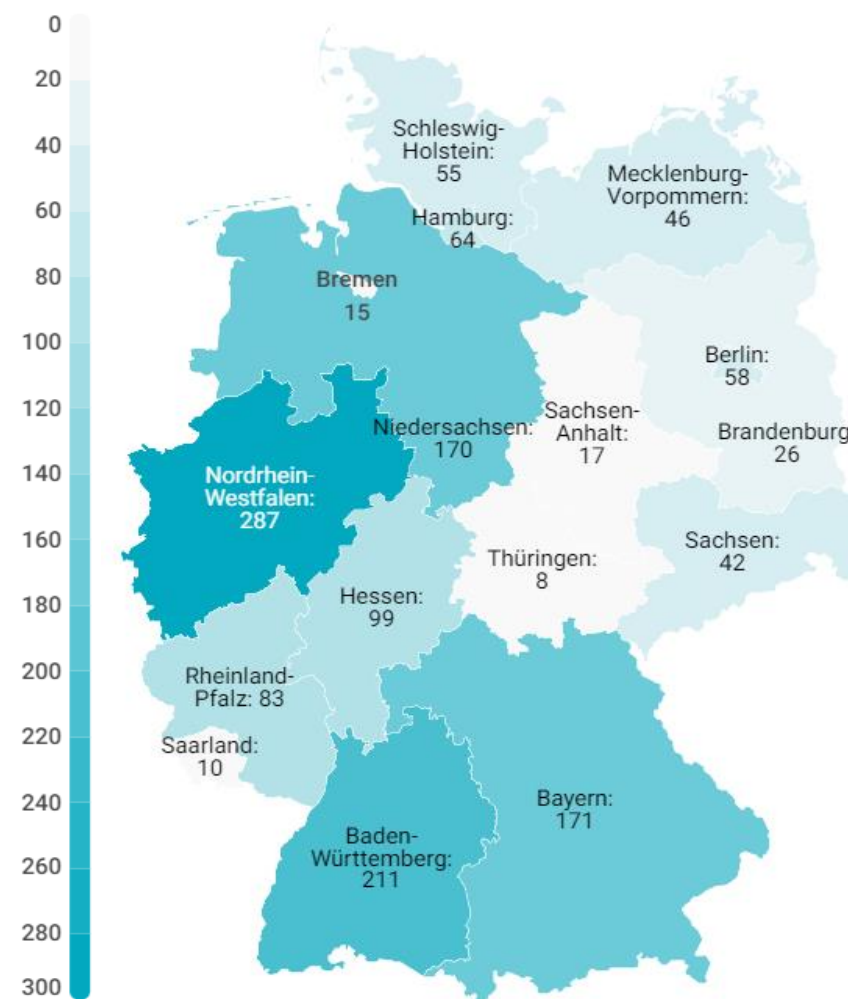

Turismo receptivo según regiones Alemania (2024Q1)

CANARIAS: Llegadas de turistas según región de origen (NUTS1)

Código Región (NUTS1)	Principales ciudades	Peso	
DE1	Baden-Württemberg	Stuttgart, Karlsruhe y Mannheim	15,2%
DE2	Bayern	München, Nürnberg y Augsburg	13,1%
DE3	Berlin	Berlin	6,0%
DE4	Brandenburg	Postdam y Cottbus	1,4%
DE5	Bremen	Bremen	1,0%
DE6	Hamburg	Hamburg	4,1%
DE7	Hessen	Frankfurt y Wiesbaden	7,2%
DE8	Mecklenburg-Vorpommern	Rostock	3,6%
DE9	Niedersachsen	Hannover	11,9%
DEA	Nordrhein-Westfalen	Düsseldorf, Köln, Dortmund y Essen	21,0%
DEB	Rheinland-Pfalz	Koblenz y Kaiserslautern	5,7%
DEC	Saarland	Saarbrücken	0,7%
DED	Sachsen	Dresden y Leipzig	3,3%
DEE	Sachsen-Anhalt	Magdeburg	2,0%
DEF	Schleswig-Holstein	Kiel y Lübeck	3,0%
DEG	Thüringen	Erfurt	0,9%

Facturación turística (millones de €) según regiones Alemania (2024Q1)

CANARIAS: facturación (mill. de €) según región de origen (NUTS1)

Código Región (NUTS1)	Principales ciudades	
DE1	Baden-Württemberg	Stuttgart, Karlsruhe y Mannheim
DE2	Bayern	München, Nürnberg y Augsburg
DE3	Berlin	Berlin
DE4	Brandenburg	Postdam y Cottbus
DE5	Bremen	Bremen
DE6	Hamburg	Hamburg
DE7	Hessen	Frankfurt y Wiesbaden
DE8	Mecklenburg-Vorpommern	Rostock
DE9	Niedersachsen	Hannover
DEA	Nordrhein-Westfalen	Düsseldorf, Köln, Dortmund y Essen
DEB	Rheinland-Pfalz	Koblenz y Kaiserslautern
DEC	Saarland	Saarbrücken
DED	Sachsen	Dresden y Leipzig
DEE	Sachsen-Anhalt	Magdeburg
DEF	Schleswig-Holstein	Kiel y Lübeck
DEG	Thüringen	Erfurt