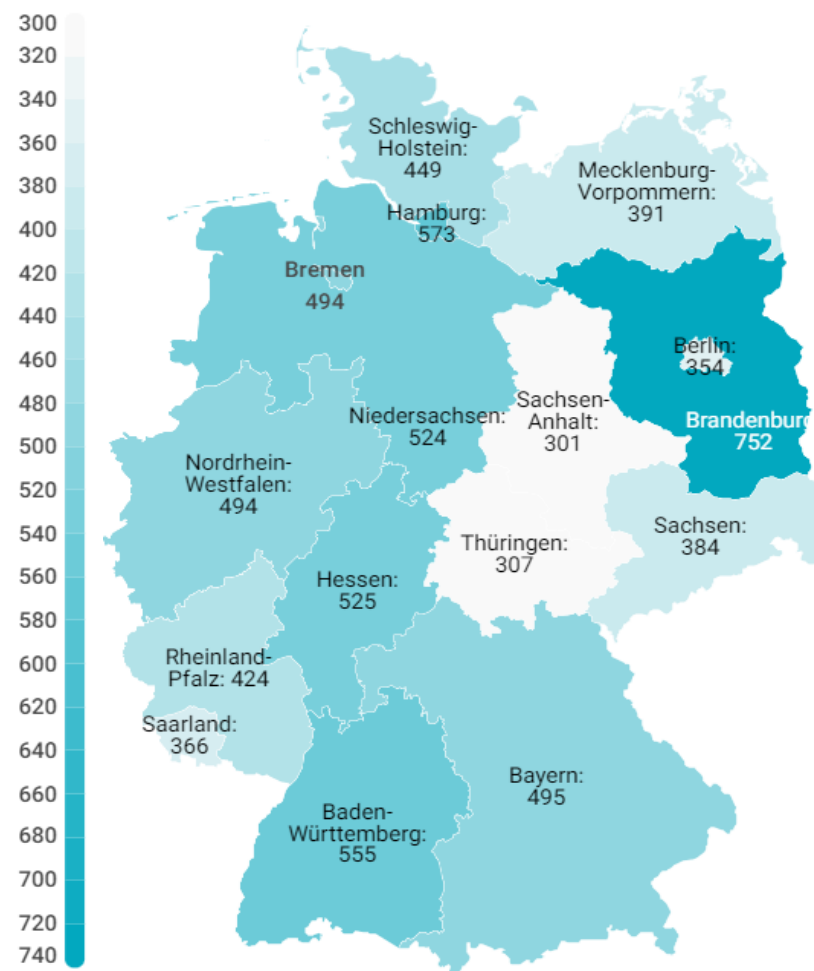

Fuente: ISTAC

Coste del vuelo según regiones Alemania (2024Q1)

CANARIAS: coste del vuelo según región de origen (NUTS1)

Código Región (NUTS1)	Principales ciudades	
DE1	Baden-Württemberg	Stuttgart, Karlsruhe y Mannheim
DE2	Bayern	München, Nürnberg y Augsburg
DE3	Berlin	Berlin
DE4	Brandenburg	Postdam y Cottbus
DE5	Bremen	Bremen
DE6	Hamburg	Hamburg
DE7	Hessen	Frankfurt y Wiesbaden
DE8	Mecklenburg-Vorpommern	Rostock
DE9	Niedersachsen	Hannover
DEA	Nordrhein-Westfalen	Düsseldorf, Köln, Dortmund y Essen
DEB	Rheinland-Pfalz	Koblenz y Kaiserslautern
DEC	Saarland	Saarbrücken
DED	Sachsen	Dresden y Leipzig
DEE	Sachsen-Anhalt	Magdeburg
DEF	Schleswig-Holstein	Kiel y Lübeck
DEG	Thüringen	Erfurt

Estancia media según regiones Alemania (2024Q1)

CANARIAS: estancia media (días) según región de origen (NUTS1)

Código Región (NUTS1)	Principales ciudades
DE1	Baden-Württemberg Stuttgart, Karlsruhe y Mannheim
DE2	Bayern München, Nürnberg y Augsburg
DE3	Berlin Berlin
DE4	Brandenburg Postdam y Cottbus
DE5	Bremen Bremen
DE6	Hamburg Hamburg
DE7	Hessen Frankfurt y Wiesbaden
DE8	Mecklenburg-Vorpommern Rostock
DE9	Niedersachsen Hannover
DEA	Nordrhein-Westfalen Düsseldorf, Köln, Dortmund y Essen
DEB	Rheinland-Pfalz Koblenz y Kaiserslautern
DEC	Saarland Saarbrücken
DED	Sachsen Dresden y Leipzig
DEE	Sachsen-Anhalt Magdeburg
DEF	Schleswig-Holstein Kiel y Lübeck
DEG	Thüringen Erfurt