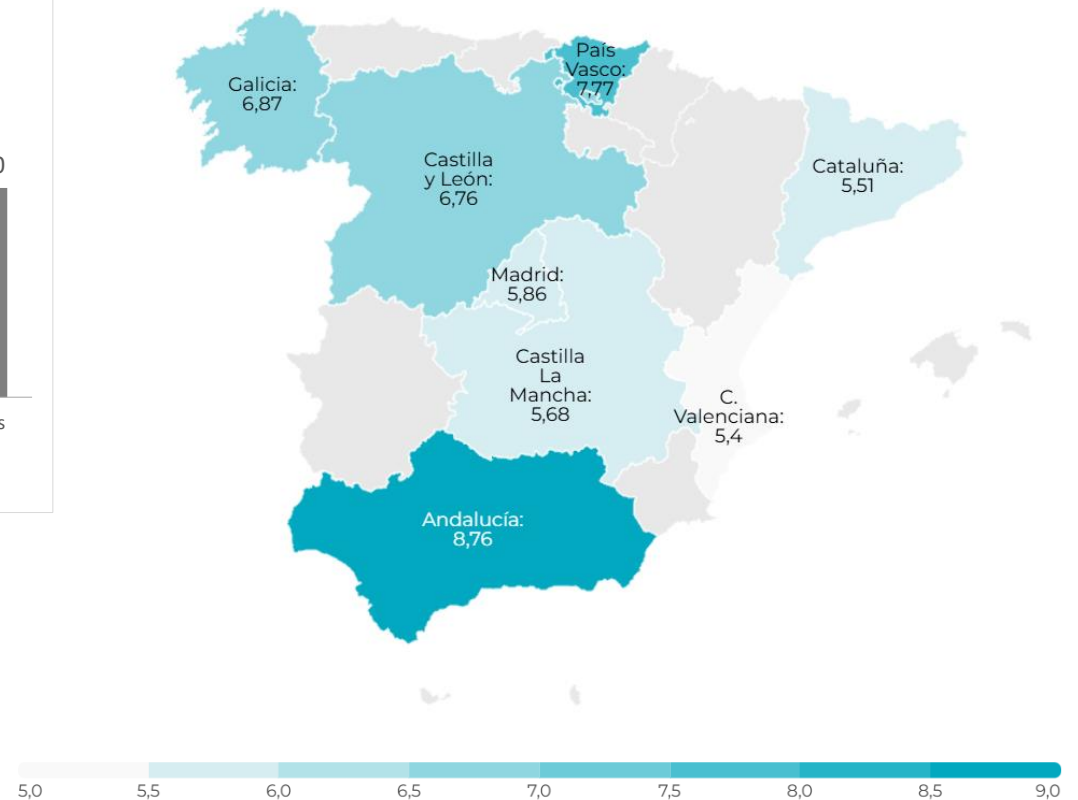

Región (NUTS1)	Principales ciudades
Andalucía	Sevilla, Málaga, Granada, Córdoba
Castilla La Mancha	Albacete, Guadalajara, Toledo
Castilla y León	Valladolid, Salamanca
Cataluña	Barcelona, Lérida, Tarragona
Madrid	Madrid
C. Valenciana	Alicante-Elche, Valencia, Castellón
Galicia	La Coruña, Lugo, Vigo, Santiago
País Vasco	Bilbao, Vitoria, San Sebastián

Fuente: ISTAC

Nota: Para las regiones en gris no se ha podido determinar el número de turistas al estar agrupadas en "Otros".

Gasto por turista y viaje según regiones Península (2024Q1)

CANARIAS: gasto por turista y viaje según región de origen (NUTS1)