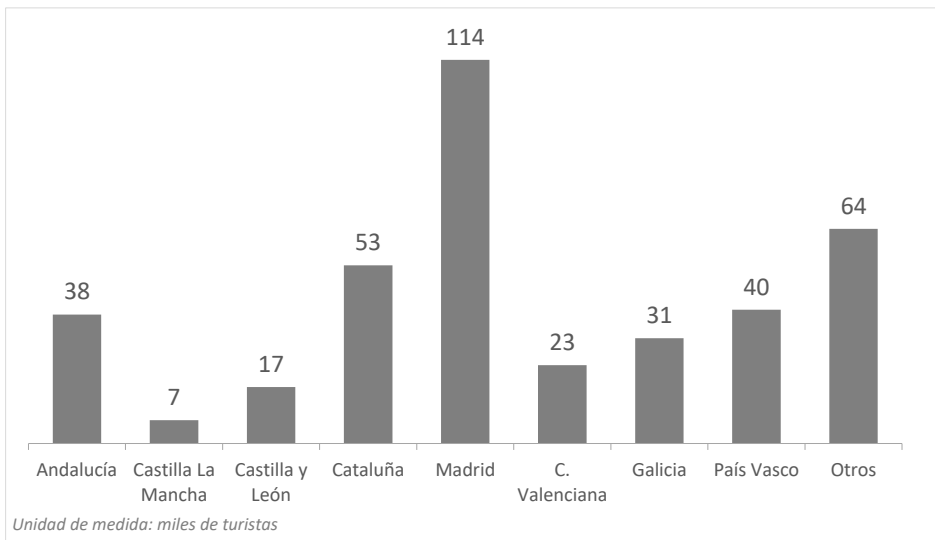

Turismo receptivo según regiones Península (2024Q1)

CANARIAS: Llegadas de turistas según región de origen (NUTS1)

Región (NUTS1)	Principales ciudades	Peso
Andalucía	Sevilla, Málaga, Granada, Córdoba	9,9%
Castilla La Mancha	Albacete, Guadalajara, Toledo	1,8%
Castilla y León	Valladolid, Salamanca	4,3%
Cataluña	Barcelona, Lérida, Tarragona	13,7%
Madrid	Madrid	29,5%
C. Valenciana	Alicante-Elche, Valencia, Castellón	6,0%
Galicia	La Coruña, Lugo, Vigo, Santiago	8,1%
País Vasco	Bilbao, Vitoria, San Sebastián	10,3%
Resto Península y Baleares		16,5%

Región (NUTS1)	Principales ciudades
Andalucía	Sevilla, Málaga, Granada, Córdoba
Castilla La Mancha	Albacete, Guadalajara, Toledo
Castilla y León	Valladolid, Salamanca
Cataluña	Barcelona, Lérida, Tarragona
Madrid	Madrid
C. Valenciana	Alicante-Elche, Valencia, Castellón
Galicia	La Coruña, Lugo, Vigo, Santiago
País Vasco	Bilbao, Vitoria, San Sebastián