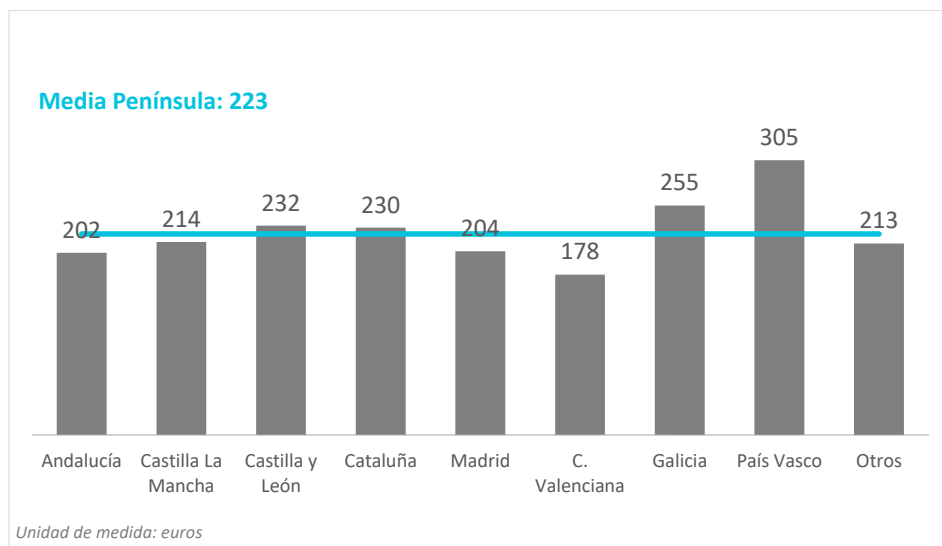

Región (NUTS1)	Principales ciudades
Andalucía	Sevilla, Málaga, Granada, Córdoba
Castilla La Mancha	Albacete, Guadalajara, Toledo
Castilla y León	Valladolid, Salamanca
Cataluña	Barcelona, Lérida, Tarragona
Madrid	Madrid
C. Valenciana	Alicante-Elche, Valencia, Castellón
Galicia	La Coruña, Lugo, Vigo, Santiago
País Vasco	Bilbao, Vitoria, San Sebastián

Fuente: ISTAC

Nota: Para las regiones en gris no se ha podido determinar el número de turistas al estar agrupadas en "Otros".

Coste del vuelo según regiones Península (2024Q1)

CANARIAS: coste del vuelo según región de origen (NUTS1)