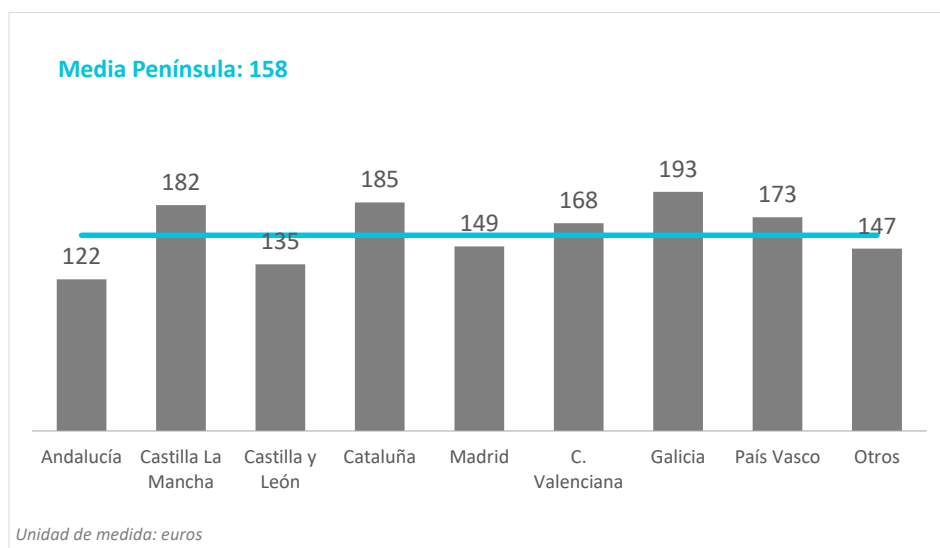

Gasto por turista y día según regiones Península (2024Q1)

CANARIAS: gasto por turista y día según región de origen (NUTS1)

Región (NUTS1)	Principales ciudades
Andalucía	Sevilla, Málaga, Granada, Córdoba
Castilla La Mancha	Albacete, Guadalajara, Toledo
Castilla y León	Valladolid, Salamanca
Cataluña	Barcelona, Lérida, Tarragona
Madrid	Madrid
C. Valenciana	Alicante-Elche, Valencia, Castellón
Galicia	La Coruña, Lugo, Vigo, Santiago
País Vasco	Bilbao, Vitoria, San Sebastián

Fuente: ISTAC

Nota: Para las regiones en gris no se ha podido determinar el número de turistas al estar agrupadas en "Otros".