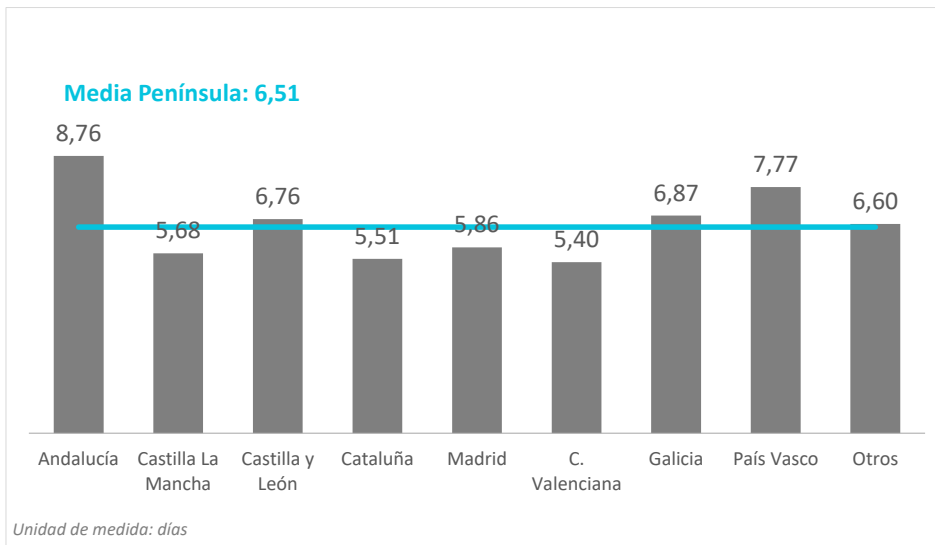

Estancia media según regiones Península (2024Q1)

CANARIAS: estancia media (días) según región de origen (NUTS1)

Región (NUTS1)	Principales ciudades
Andalucía	Sevilla, Málaga, Granada, Córdoba
Castilla La Mancha	Albacete, Guadalajara, Toledo
Castilla y León	Valladolid, Salamanca
Cataluña	Barcelona, Lérida, Tarragona
Madrid	Madrid
C. Valenciana	Alicante-Elche, Valencia, Castellón
Galicia	La Coruña, Lugo, Vigo, Santiago
País Vasco	Bilbao, Vitoria, San Sebastián

Fuente: ISTAC

Nota: Para las regiones en gris no se ha podido determinar el número de turistas al estar agrupadas en "Otros".