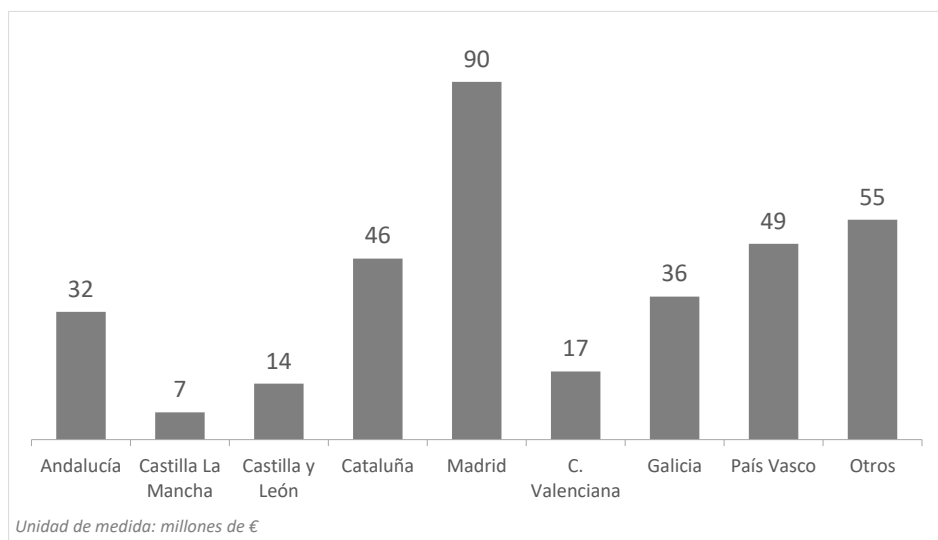

Facturación turística (millones de €) según regiones Península (2024Q1)

CANARIAS: facturación (mill. de €) según región de origen (NUTS1)

Región (NUTS1)	Principales ciudades
Andalucía	Sevilla, Málaga, Granada, Córdoba
Castilla La Mancha	Albacete, Guadalajara, Toledo
Castilla y León	Valladolid, Salamanca
Cataluña	Barcelona, Lérida, Tarragona
Madrid	Madrid
C. Valenciana	Alicante-Elche, Valencia, Castellón
Galicia	La Coruña, Lugo, Vigo, Santiago
País Vasco	Bilbao, Vitoria, San Sebastián

Fuente: ISTAC

Nota: Para las regiones en gris no se ha podido determinar el número de turistas al estar agrupadas en "Otros".