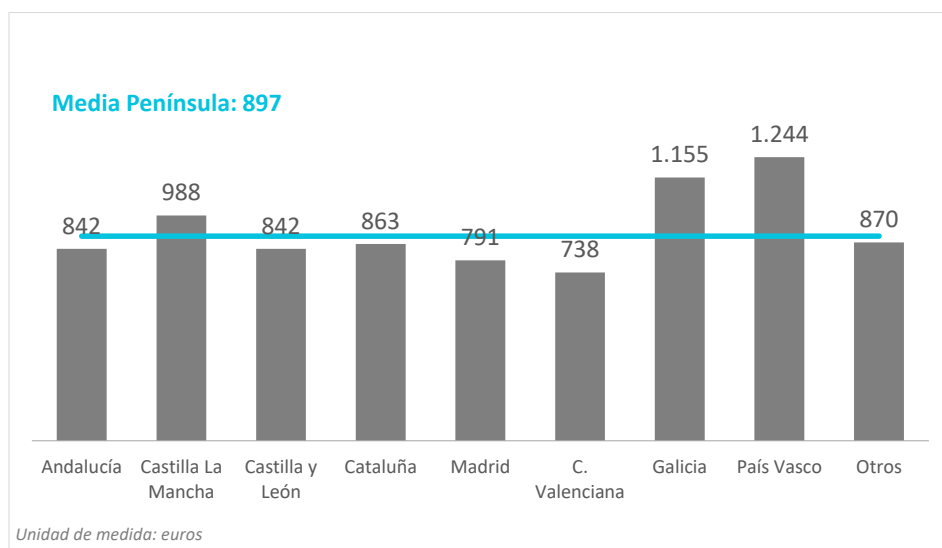

Gasto por turista y viaje según regiones Península (2024Q1)

CANARIAS: gasto por turista y viaje según región de origen (NUTS1)

Región (NUTS1)	Principales ciudades
Andalucía	Sevilla, Málaga, Granada, Córdoba
Castilla La Mancha	Albacete, Guadalajara, Toledo
Castilla y León	Valladolid, Salamanca
Cataluña	Barcelona, Lérida, Tarragona
Madrid	Madrid
C. Valenciana	Alicante-Elche, Valencia, Castellón
Galicia	La Coruña, Lugo, Vigo, Santiago
País Vasco	Bilbao, Vitoria, San Sebastián

Fuente: ISTAC

Nota: Para las regiones en gris no se ha podido determinar el número de turistas al estar agrupadas en "Otros".