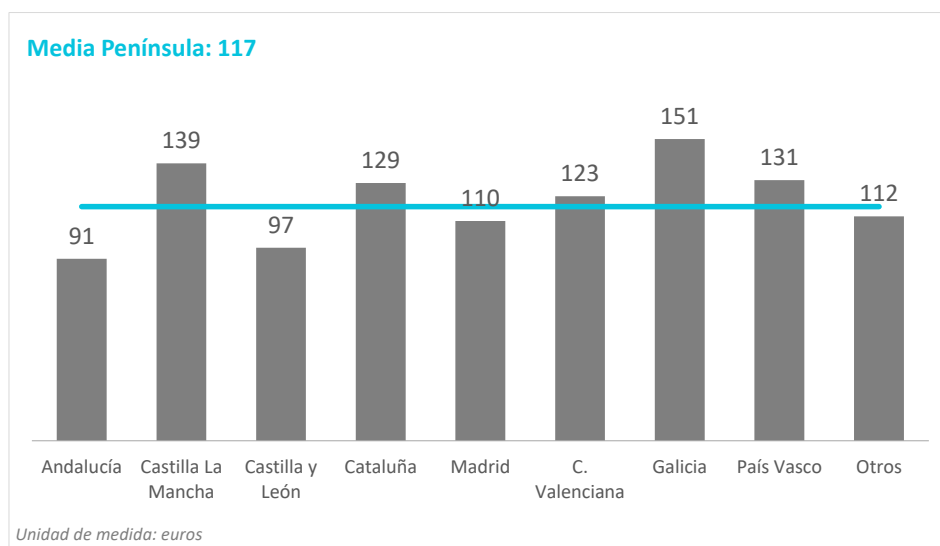

Gasto por turista y día (sin vuelo) según regiones Península (2024Q1)

CANARIAS: gasto por turista y día (sin vuelo) según región de origen (NUTS1)

Región (NUTS1)	Principales ciudades
Andalucía	Sevilla, Málaga, Granada, Córdoba
Castilla La Mancha	Albacete, Guadalajara, Toledo
Castilla y León	Valladolid, Salamanca
Cataluña	Barcelona, Lérida, Tarragona
Madrid	Madrid
C. Valenciana	Alicante-Elche, Valencia, Castellón
Galicia	La Coruña, Lugo, Vigo, Santiago
País Vasco	Bilbao, Vitoria, San Sebastián

Fuente: ISTAC

Nota: Para las regiones en gris no se ha podido determinar el número de turistas al estar agrupadas en "Otros".