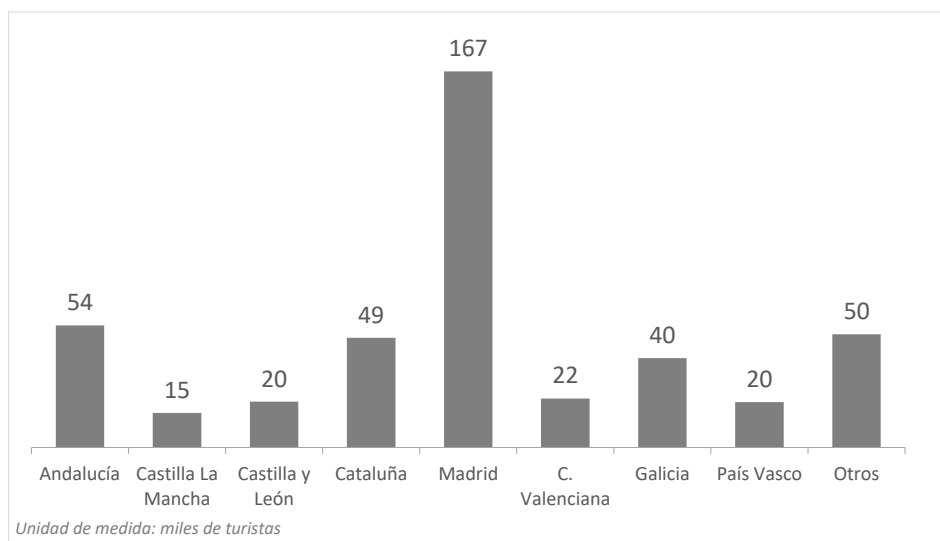

Turismo receptivo según regiones Península (2024Q2)

CANARIAS: Llegadas de turistas según región de origen (NUTS1)

Región (NUTS1)	Principales ciudades	Peso
Andalucía	Sevilla, Málaga, Granada, Córdoba	12,4%
Castilla La Mancha	Albacete, Guadalajara, Toledo	3,5%
Castilla y León	Valladolid, Salamanca	4,7%
Cataluña	Barcelona, Lérida, Tarragona	11,1%
Madrid	Madrid	38,2%
C. Valenciana	Alicante-Elche, Valencia, Castellón	5,0%
Galicia	La Coruña, Lugo, Vigo, Santiago	9,1%
País Vasco	Bilbao, Vitoria, San Sebastián	4,6%
Resto Península y Baleares		11,5%

Región (NUTS1)	Principales ciudades
Andalucía	Sevilla, Málaga, Granada, Córdoba
Castilla La Mancha	Albacete, Guadalajara, Toledo
Castilla y León	Valladolid, Salamanca
Cataluña	Barcelona, Lérida, Tarragona
Madrid	Madrid
C. Valenciana	Alicante-Elche, Valencia, Castellón
Galicia	La Coruña, Lugo, Vigo, Santiago
País Vasco	Bilbao, Vitoria, San Sebastián