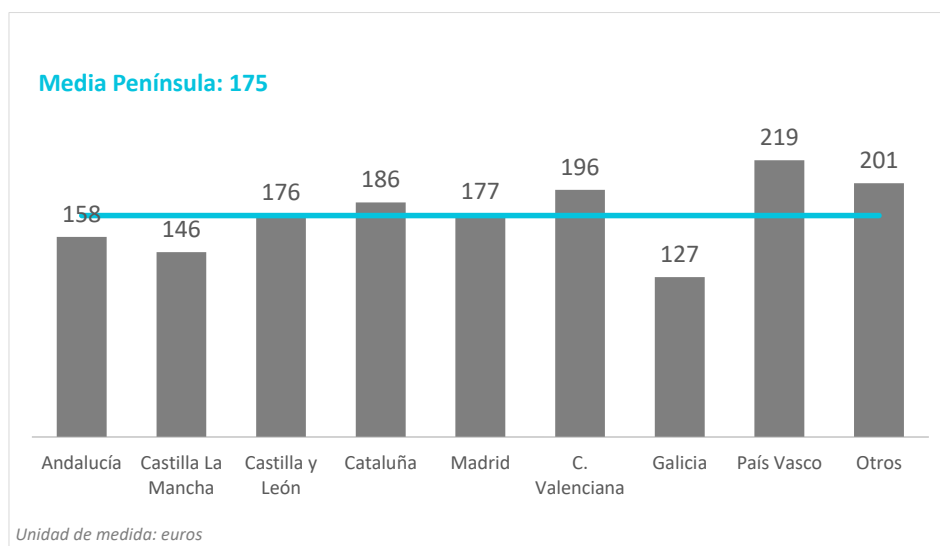

Coste del vuelo según regiones Península (2024Q2)

CANARIAS: coste del vuelo según región de origen (NUTS1)

Región (NUTS1)	Principales ciudades
Andalucía	Sevilla, Málaga, Granada, Córdoba
Castilla La Mancha	Albacete, Guadalajara, Toledo
Castilla y León	Valladolid, Salamanca
Cataluña	Barcelona, Lérida, Tarragona
Madrid	Madrid
C. Valenciana	Alicante-Elche, Valencia, Castellón
Galicia	La Coruña, Lugo, Vigo, Santiago
País Vasco	Bilbao, Vitoria, San Sebastián

Fuente: ISTAC

Nota: Para las regiones en gris no se ha podido determinar el número de turistas al estar agrupadas en "Otros".