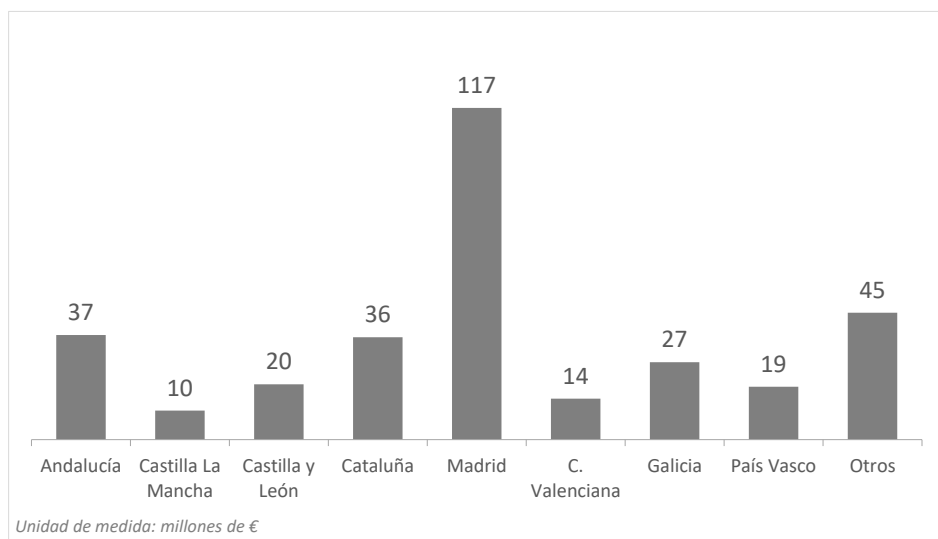

Facturación turística (millones de €) según regiones Península (2024Q2)

CANARIAS: facturación (mill. de €) según región de origen (NUTS1)

Región (NUTS1)	Principales ciudades
Andalucía	Sevilla, Málaga, Granada, Córdoba
Castilla La Mancha	Albacete, Guadalajara, Toledo
Castilla y León	Valladolid, Salamanca
Cataluña	Barcelona, Lérida, Tarragona
Madrid	Madrid
C. Valenciana	Alicante-Elche, Valencia, Castellón
Galicia	La Coruña, Lugo, Vigo, Santiago
País Vasco	Bilbao, Vitoria, San Sebastián

Fuente: ISTAC

Nota: Para las regiones en gris no se ha podido determinar el número de turistas al estar agrupadas en "Otros".