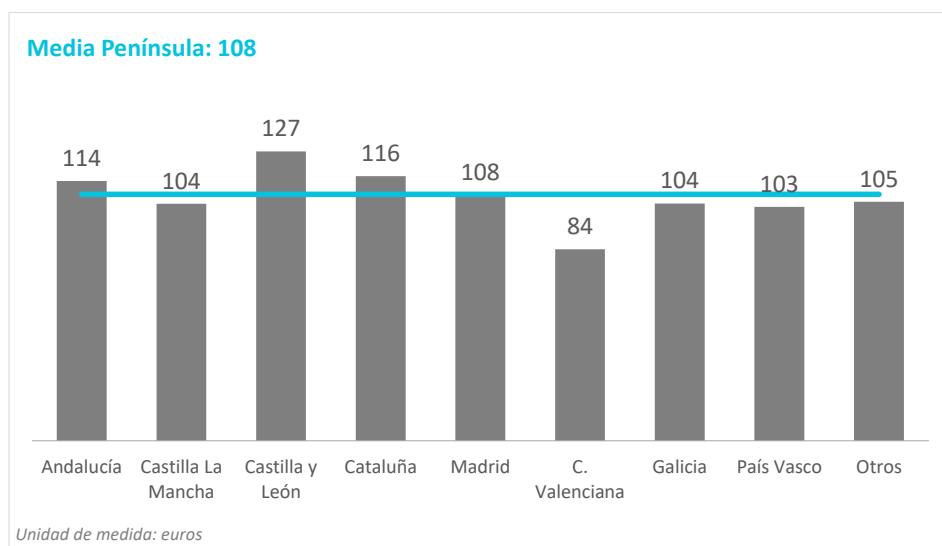

Gasto por turista y día (sin vuelo) según regiones Península (2024Q2)

CANARIAS: gasto por turista y día (sin vuelo) según región de origen (NUTS1)

Región (NUTS1)	Principales ciudades
Andalucía	Sevilla, Málaga, Granada, Córdoba
Castilla La Mancha	Albacete, Guadalajara, Toledo
Castilla y León	Valladolid, Salamanca
Cataluña	Barcelona, Lérida, Tarragona
Madrid	Madrid
C. Valenciana	Alicante-Elche, Valencia, Castellón
Galicia	La Coruña, Lugo, Vigo, Santiago
País Vasco	Bilbao, Vitoria, San Sebastián

Fuente: ISTAC

Nota: Para las regiones en gris no se ha podido determinar el número de turistas al estar agrupadas en "Otros".