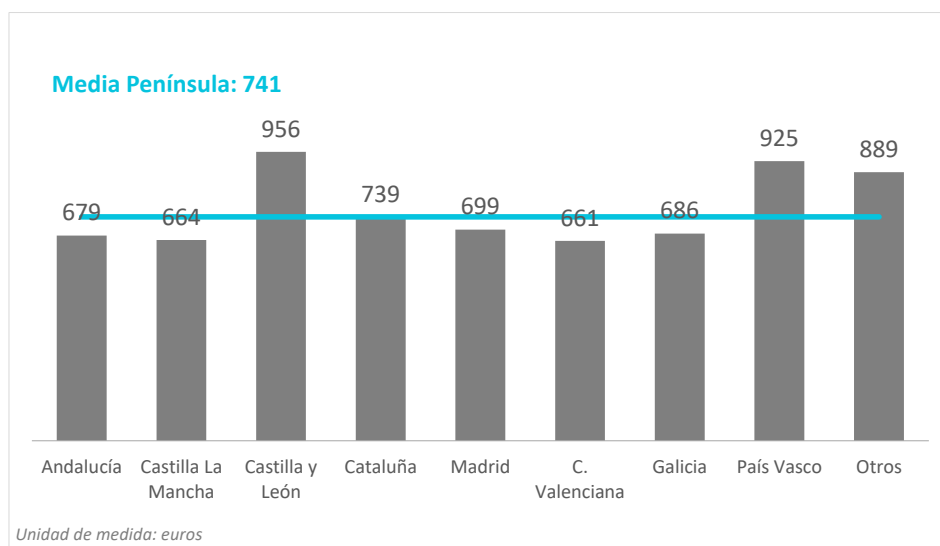

Gasto por turista y viaje según regiones Península (2024Q2)

CANARIAS: gasto por turista y viaje según región de origen (NUTS1)

Región (NUTS1)	Principales ciudades
Andalucía	Sevilla, Málaga, Granada, Córdoba
Castilla La Mancha	Albacete, Guadalajara, Toledo
Castilla y León	Valladolid, Salamanca
Cataluña	Barcelona, Lérida, Tarragona
Madrid	Madrid
C. Valenciana	Alicante-Elche, Valencia, Castellón
Galicia	La Coruña, Lugo, Vigo, Santiago
País Vasco	Bilbao, Vitoria, San Sebastián

Fuente: ISTAC

Nota: Para las regiones en gris no se ha podido determinar el número de turistas al estar agrupadas en "Otros".