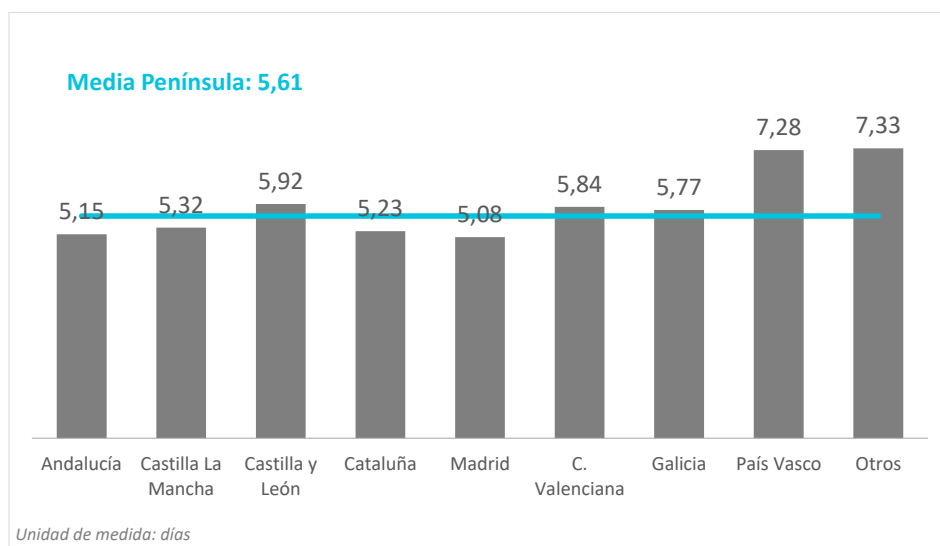

Estancia media según regiones Península (2024Q2)

CANARIAS: estancia media (días) según región de origen (NUTS1)

Región (NUTS1)	Principales ciudades
Andalucía	Sevilla, Málaga, Granada, Córdoba
Castilla La Mancha	Albacete, Guadalajara, Toledo
Castilla y León	Valladolid, Salamanca
Cataluña	Barcelona, Lérida, Tarragona
Madrid	Madrid
C. Valenciana	Alicante-Elche, Valencia, Castellón
Galicia	La Coruña, Lugo, Vigo, Santiago
País Vasco	Bilbao, Vitoria, San Sebastián

Fuente: ISTAC

Nota: Para las regiones en gris no se ha podido determinar el número de turistas al estar agrupadas en "Otros".