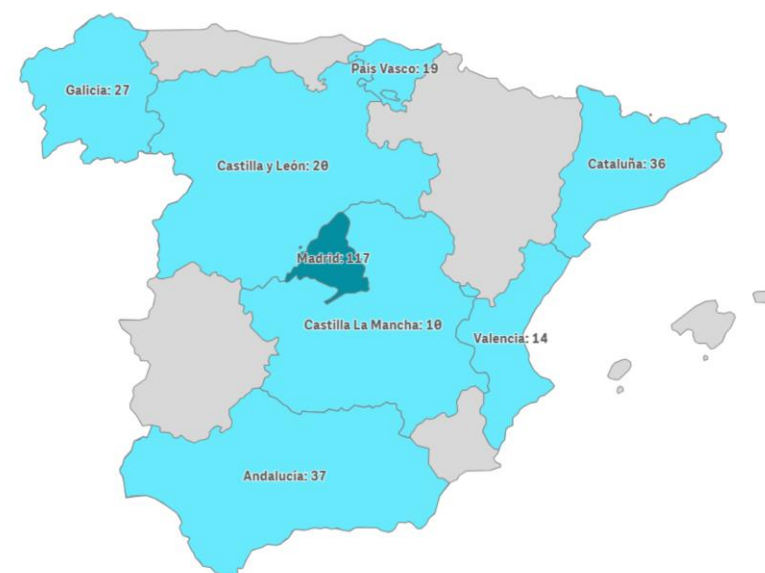

Turismo receptivo según regiones Península (2024Q2)

CANARIAS: Llegadas de turistas según región de origen (NUTS1)

Región (NUTS1)	Principales ciudades	Peso
Andalucía	Sevilla, Málaga, Granada, Córdoba	12,4%
Castilla La Mancha	Albacete, Guadalajara, Toledo	3,5%
Castilla y León	Valladolid, Salamanca	4,7%
Cataluña	Barcelona, Lérida, Tarragona	11,1%
Madrid	Madrid	38,2%
C. Valenciana	Alicante-Elche, Valencia, Castellón	5,0%
Galicia	La Coruña, Lugo, Vigo, Santiago	9,1%
País Vasco	Bilbao, Vitoria, San Sebastián	4,6%
Resto Península y Baleares		11,5%

Región (NUTS1)	Principales ciudades
Andalucía	Sevilla, Málaga, Granada, Córdoba
Castilla La Mancha	Albacete, Guadalajara, Toledo
Castilla y León	Valladolid, Salamanca
Cataluña	Barcelona, Lérida, Tarragona
Madrid	Madrid
C. Valenciana	Alicante-Elche, Valencia, Castellón
Galicia	La Coruña, Lugo, Vigo, Santiago
País Vasco	Bilbao, Vitoria, San Sebastián