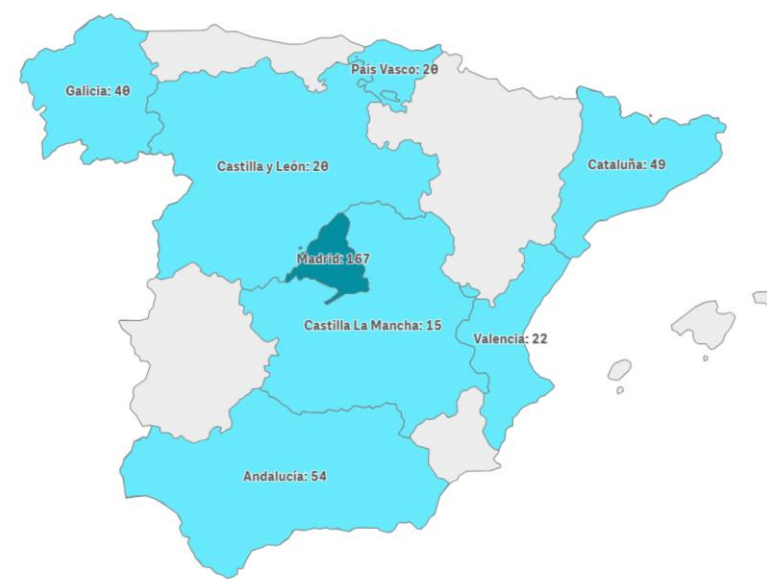

Turismo receptivo según regiones Península (2024Q2)

CANARIAS: Llegadas de turistas según región de origen (NUTS1)

Región (NUTS1)	Principales ciudades	Peso
Andalucía	Sevilla, Málaga, Granada, Córdoba	12,4%
Castilla La Mancha	Albacete, Guadalajara, Toledo	3,5%
Castilla y León	Valladolid, Salamanca	4,7%
Cataluña	Barcelona, Lérida, Tarragona	11,1%
Madrid	Madrid	38,2%
C. Valenciana	Alicante-Elche, Valencia, Castellón	5,0%
Galicia	La Coruña, Lugo, Vigo, Santiago	9,1%
País Vasco	Bilbao, Vitoria, San Sebastián	4,6%
Resto Península y Baleares		11,5%

Región (NUTS1)	Principales ciudades
Andalucía	Sevilla, Málaga, Granada, Córdoba
Castilla La Mancha	Albacete, Guadalajara, Toledo
Castilla y León	Valladolid, Salamanca
Cataluña	Barcelona, Lérida, Tarragona
Madrid	Madrid
C. Valenciana	Alicante-Elche, Valencia, Castellón
Galicia	La Coruña, Lugo, Vigo, Santiago
País Vasco	Bilbao, Vitoria, San Sebastián