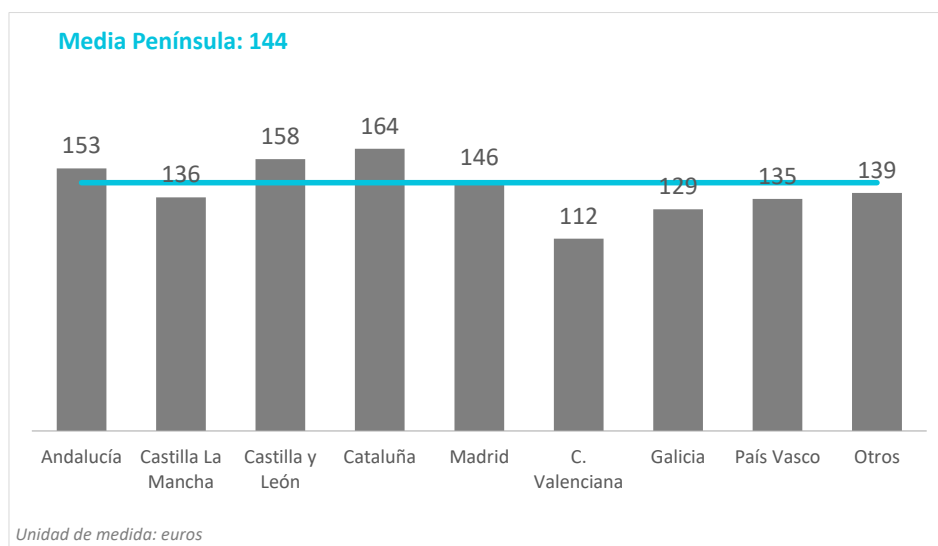

Gasto por turista y día según regiones Península (2024Q2)

CANARIAS: gasto por turista y día según región de origen (NUTS1)

Región (NUTS1)	Principales ciudades
Andalucía	Sevilla, Málaga, Granada, Córdoba
Castilla La Mancha	Albacete, Guadalajara, Toledo
Castilla y León	Valladolid, Salamanca
Cataluña	Barcelona, Lérida, Tarragona
Madrid	Madrid
C. Valenciana	Alicante-Elche, Valencia, Castellón
Galicia	La Coruña, Lugo, Vigo, Santiago
País Vasco	Bilbao, Vitoria, San Sebastián

Fuente: ISTAC

Nota: Para las regiones en gris no se ha podido determinar el número de turistas al estar agrupadas en "Otros".