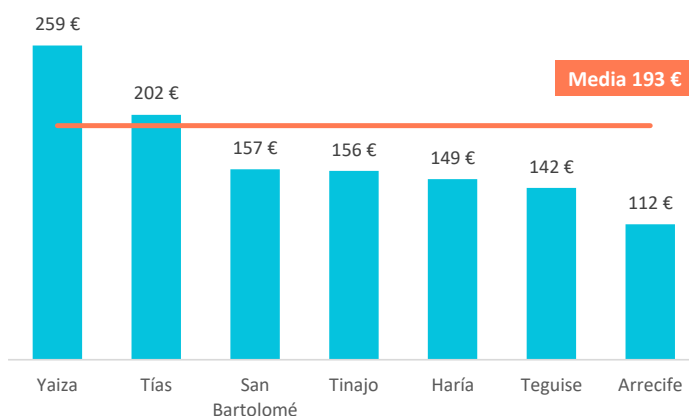

Viviendas vacacionales comercializadas en Canarias

Noviembre 2024

Principales indicadores relativos a viviendas vacacionales (últimos datos)

		CANARIAS	Lanzarote	Fuerteventura	Gran Canaria	Tenerife	La Palma	La Gomera	El Hierro
Viviendas vacacionales disponibles	nov.-24	47.980	7.931	6.427	10.428	19.669	2.126	891	500
	Dif 24/23	12,47%	9,98%	7,87%	10,63%	16,16%	16,43%	4,33%	11,61%
Plazas disponibles	nov.-24	202.453	36.464	27.352	43.206	82.391	7.901	3.162	1.942
	Dif 24/23	9,31%	7,69%	5,39%	8,32%	11,83%	13,10%	4,32%	7,59%
Tasa de vivienda reservada	nov.-24	96,91	96,67	97,23	97,1	96,79	96,47	98,2	96,6
	Dif 24/23	1,48	1,15	2,4	1,56	1,08	1,29	3,7	4,41
Tarifa media diaria	nov.-24	158,27	193,12	135,43	162,9	158,77	112,79	89,47	101,58
	Dif 24/23	28,89%	30,82%	31,00%	26,20%	28,96%	29,18%	23,58%	41,12%
Estancia media en la vivienda vacacional	nov.-24	4,64	4,89	4,78	4,51	4,63	4,67	4,16	3,5
	Dif 24/23	-0,11	-0,09	-0,08	-0,1	-0,15	0,01	-0,07	0,09
Ingresos totales (mill €)	nov.-24	121,54	25,77	14,53	26,42	49,23	3,71	1,24	0,63
	Dif 24/23	52,91%	55,09%	57,59%	45,37%	55,03%	53,67%	40,06%	52,92%

Geolocalización de viviendas vacacionales registradas en el Registro General Turístico de Canarias

Principales indicadores relativos a VV por islas y municipios

Ranking 15 primeros municipios: nov.-24

VV disponibles: nov.-24

Plazas disponibles: nov.-24

Estancia media: nov.-24

Tasa de ocupación: nov.-24

Viviendas vacacionales comercializadas en Canarias

Noviembre 2024

LANZAROTE

Distribución de plazas: nov.-24

Tarifa media diaria: nov.-24

FUERTEVENTURA

Distribución de plazas: nov.-24

Tarifa media diaria: nov.-24

GRAN CANARIA

Distribución de plazas: nov.-24

Tarifa media diaria: nov.-24

Viviendas vacacionales comercializadas en Canarias

Noviembre 2024