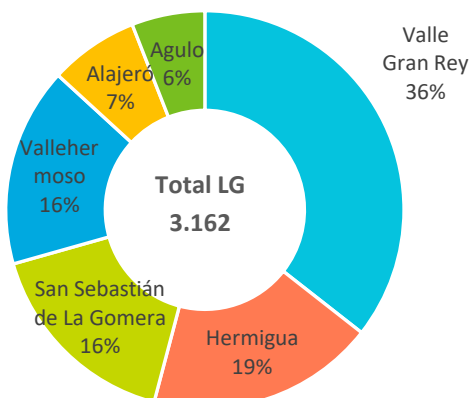

Geolocalización de viviendas vacacionales registradas en el Registro General Turístico de Canarias

Principales indicadores relativos a VV por islas y municipios

Ranking 15 primeros municipios: nov.-24

VV disponibles: nov.-24

TENERIFE

Distribución de plazas: nov.-24

Tarifa media diaria: nov.-24

LA PALMA

Distribución de plazas: nov.-24

Tarifa media diaria: nov.-24

LA GOMERA

Distribución de plazas: nov.-24

Tarifa media diaria: nov.-24

EL HIERRO

Distribución de plazas: nov.-24

Tarifa media diaria: nov.-24