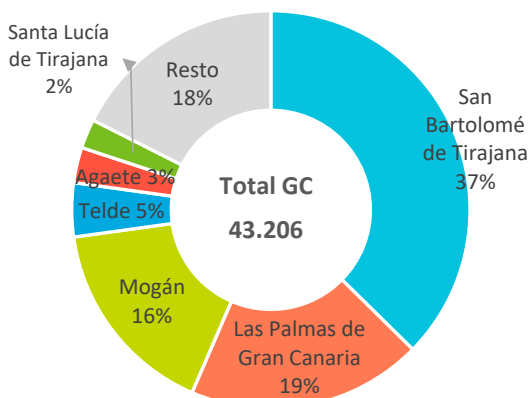

Geolocalización de viviendas vacacionales registradas en el Registro General Turístico de Canarias

Principales indicadores relativos a VV por islas y municipios

Ranking 15 primeros municipios: nov.-24

VV disponibles: nov.-24

FUERTEVENTURA

Distribución de plazas: nov.-24

Tarifa media diaria: nov.-24

GRAN CANARIA

Distribución de plazas: nov.-24

Tarifa media diaria: nov.-24

Viviendas vacacionales comercializadas en Canarias

Noviembre 2024

TENERIFE

Distribución de plazas: nov.-24

Tarifa media diaria: nov.-24

LA PALMA

Distribución de plazas: nov.-24

Tarifa media diaria: nov.-24

LA GOMERA

Distribución de plazas: nov.-24

Tarifa media diaria: nov.-24

EL HIERRO

Distribución de plazas: nov.-24

Tarifa media diaria: nov.-24