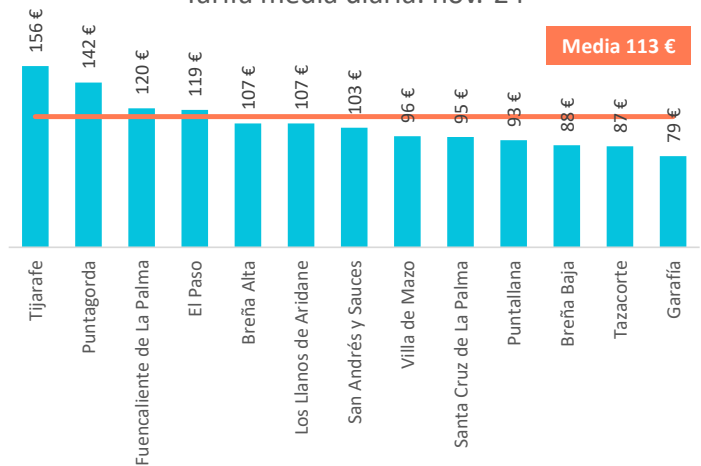

Geolocalización de viviendas vacacionales registradas en el Registro General Turístico de Canarias

Principales indicadores relativos a VV por islas y municipios

Ranking 15 primeros municipios: nov.-24

VV disponibles: nov.-24

TENERIFE

Distribución de plazas: nov.-24

Tarifa media diaria: nov.-24

LA PALMA

Distribución de plazas: nov.-24

Tarifa media diaria: nov.-24

LA GOMERA

Distribución de plazas: nov.-24

Tarifa media diaria: nov.-24

EL HIERRO

Distribución de plazas: nov.-24

Tarifa media diaria: nov.-24