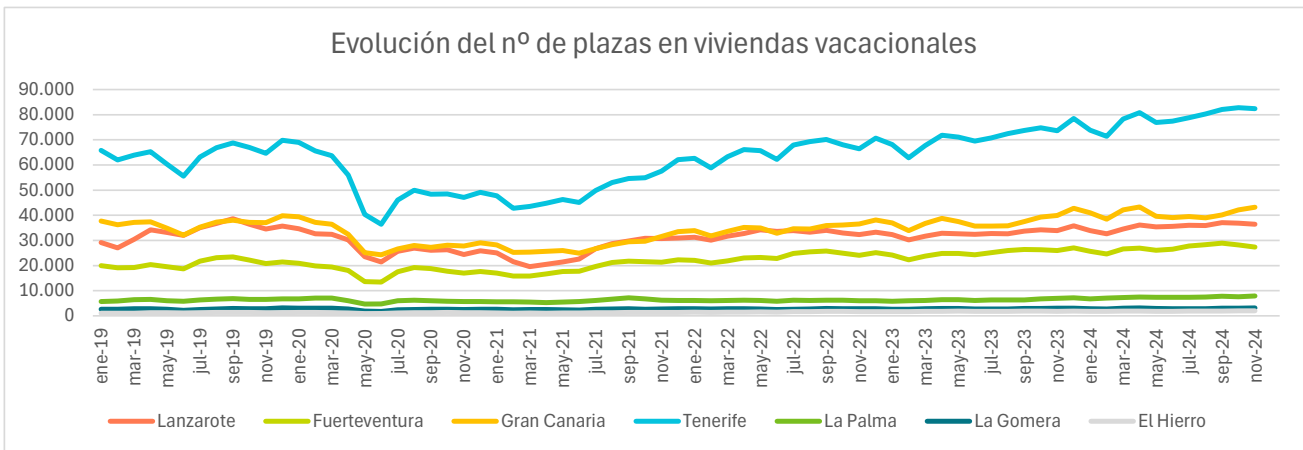

Viviendas vacacionales comercializadas en Canarias

Noviembre 2024

Principales indicadores relativos a viviendas vacacionales (últimos datos)

		CANARIAS	Lanzarote	Fuerteventura	Gran Canaria	Tenerife	La Palma	La Gomera	El Hierro
Viviendas vacacionales disponibles	nov.-24	47.980	7.931	6.427	10.428	19.669	2.126	891	500
	Dif 24/23	12,47%	9,98%	7,87%	10,63%	16,16%	16,43%	4,33%	11,61%
Plazas disponibles	nov.-24	202.453	36.464	27.352	43.206	82.391	7.901	3.162	1.942
	Dif 24/23	9,31%	7,69%	5,39%	8,32%	11,83%	13,10%	4,32%	7,59%
Tasa de vivienda reservada	nov.-24	96,91	96,67	97,23	97,1	96,79	96,47	98,2	96,6
	Dif 24/23	1,48	1,15	2,4	1,56	1,08	1,29	3,7	4,41
Tarifa media diaria	nov.-24	158,27	193,12	135,43	162,9	158,77	112,79	89,47	101,58
	Dif 24/23	28,89%	30,82%	31,00%	26,20%	28,96%	29,18%	23,58%	41,12%
Estancia media en la vivienda vacacional	nov.-24	4,64	4,89	4,78	4,51	4,63	4,67	4,16	3,5
	Dif 24/23	-0,11	-0,09	-0,08	-0,1	-0,15	0,01	-0,07	0,09
Ingresos totales (mill €)	nov.-24	121,54	25,77	14,53	26,42	49,23	3,71	1,24	0,63
	Dif 24/23	52,91%	55,09%	57,59%	45,37%	55,03%	53,67%	40,06%	52,92%

Geolocalización de viviendas vacacionales registradas en el Registro General Turístico de Canarias

Principales indicadores relativos a VV por islas y municipios

Ranking 15 primeros municipios: nov.-24

VV disponibles: nov.-24

Plazas disponibles: nov.-24

Estancia media: nov.-24

Tasa de ocupación: nov.-24

Viviendas vacacionales comercializadas en Canarias

Noviembre 2024

LANZAROTE

Distribución de plazas: nov.-24

Tarifa media diaria: nov.-24

TENERIFE

Distribución de plazas: nov.-24

Tarifa media diaria: nov.-24

LA PALMA

Distribución de plazas: nov.-24

Tarifa media diaria: nov.-24

LA GOMERA

Distribución de plazas: nov.-24