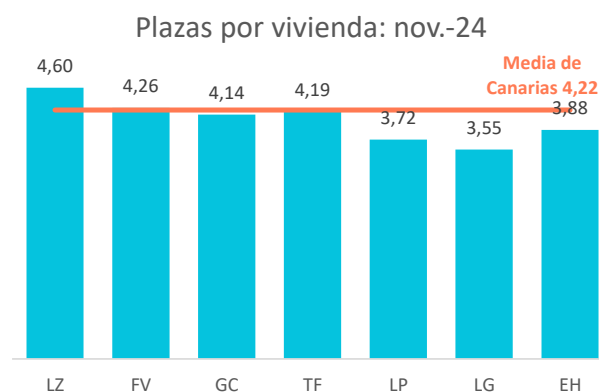

Viviendas vacacionales comercializadas en Canarias

Noviembre 2024

Principales indicadores relativos a viviendas vacacionales (últimos datos)

		CANARIAS	Lanzarote	Fuerteventura	Gran Canaria	Tenerife	La Palma	La Gomera	El Hierro
Viviendas vacacionales disponibles	nov.-24	47.980	7.931	6.427	10.428	19.669	2.126	891	500
	Dif 24/23	12,47%	9,98%	7,87%	10,63%	16,16%	16,43%	4,33%	11,61%
Plazas disponibles	nov.-24	202.453	36.464	27.352	43.206	82.391	7.901	3.162	1.942
	Dif 24/23	9,31%	7,69%	5,39%	8,32%	11,83%	13,10%	4,32%	7,59%
Tasa de vivienda reservada	nov.-24	96,91	96,67	97,23	97,1	96,79	96,47	98,2	96,6
	Dif 24/23	1,48	1,15	2,4	1,56	1,08	1,29	3,7	4,41
Tarifa media diaria	nov.-24	158,27	193,12	135,43	162,9	158,77	112,79	89,47	101,58
	Dif 24/23	28,89%	30,82%	31,00%	26,20%	28,96%	29,18%	23,58%	41,12%
Estancia media en la vivienda vacacional	nov.-24	4,64	4,89	4,78	4,51	4,63	4,67	4,16	3,5
	Dif 24/23	-0,11	-0,09	-0,08	-0,1	-0,15	0,01	-0,07	0,09
Ingresos totales (mill €)	nov.-24	121,54	25,77	14,53	26,42	49,23	3,71	1,24	0,63
	Dif 24/23	52,91%	55,09%	57,59%	45,37%	55,03%	53,67%	40,06%	52,92%

Geolocalización de viviendas vacacionales registradas en el Registro General Turístico de Canarias

Principales indicadores relativos a VV por islas y municipios

Ranking 15 primeros municipios: nov.-24

VV disponibles: nov.-24

Plazas disponibles: nov.-24

Estancia media: nov.-24

Tasa de ocupación: nov.-24

Viviendas vacacionales comercializadas en Canarias

Noviembre 2024

LANZAROTE

Distribución de plazas: nov.-24

Tarifa media diaria: nov.-24