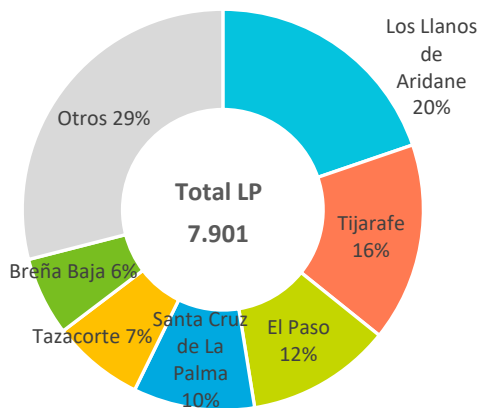

Geolocalización de viviendas vacacionales registradas en el Registro General Turístico de Canarias

Principales indicadores relativos a VV por islas y municipios

Ranking 15 primeros municipios: nov.-24

VV disponibles: nov.-24

FUERTEVENTURA

Distribución de plazas: nov.-24

Tarifa media diaria: nov.-24

GRAN CANARIA

Distribución de plazas: nov.-24

Tarifa media diaria: nov.-24

Viviendas vacacionales comercializadas en Canarias

Noviembre 2024

TENERIFE

Distribución de plazas: nov.-24

Tarifa media diaria: nov.-24

LA PALMA

Distribución de plazas: nov.-24

Tarifa media diaria: nov.-24

LA GOMERA

Distribución de plazas: nov.-24

Tarifa media diaria: nov.-24

EL HIERRO

Distribución de plazas: nov.-24

Tarifa media diaria: nov.-24