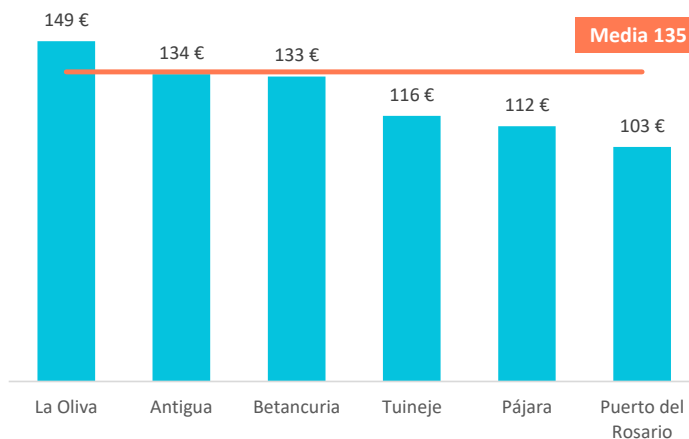

Viviendas vacacionales comercializadas en Canarias

Noviembre 2024

Principales indicadores relativos a viviendas vacacionales (últimos datos)

		CANARIAS	Lanzarote	Fuerteventura	Gran Canaria	Tenerife	La Palma	La Gomera	El Hierro
Viviendas vacacionales disponibles	nov.-24	47.980	7.931	6.427	10.428	19.669	2.126	891	500
	Dif 24/23	12,47%	9,98%	7,87%	10,63%	16,16%	16,43%	4,33%	11,61%
Plazas disponibles	nov.-24	202.453	36.464	27.352	43.206	82.391	7.901	3.162	1.942
	Dif 24/23	9,31%	7,69%	5,39%	8,32%	11,83%	13,10%	4,32%	7,59%
Tasa de vivienda reservada	nov.-24	96,91	96,67	97,23	97,1	96,79	96,47	98,2	96,6
	Dif 24/23	1,48	1,15	2,4	1,56	1,08	1,29	3,7	4,41
Tarifa media diaria	nov.-24	158,27	193,12	135,43	162,9	158,77	112,79	89,47	101,58
	Dif 24/23	28,89%	30,82%	31,00%	26,20%	28,96%	29,18%	23,58%	41,12%
Estancia media en la vivienda vacacional	nov.-24	4,64	4,89	4,78	4,51	4,63	4,67	4,16	3,5
	Dif 24/23	-0,11	-0,09	-0,08	-0,1	-0,15	0,01	-0,07	0,09
Ingresos totales (mill €)	nov.-24	121,54	25,77	14,53	26,42	49,23	3,71	1,24	0,63
	Dif 24/23	52,91%	55,09%	57,59%	45,37%	55,03%	53,67%	40,06%	52,92%

Geolocalización de viviendas vacacionales registradas en el Registro General Turístico de Canarias

Principales indicadores relativos a VV por islas y municipios

Ranking 15 primeros municipios: nov.-24

VV disponibles: nov.-24

Plazas disponibles: nov.-24

Estancia media: nov.-24

Tasa de ocupación: nov.-24

Viviendas vacacionales comercializadas en Canarias

Noviembre 2024

LANZAROTE

Distribución de plazas: nov.-24

Tarifa media diaria: nov.-24

FUERTEVENTURA

Distribución de plazas: nov.-24

Tarifa media diaria: nov.-24

GRAN CANARIA

Distribución de plazas: nov.-24

Tarifa media diaria: nov.-24

Viviendas vacacionales comercializadas en Canarias

Noviembre 2024