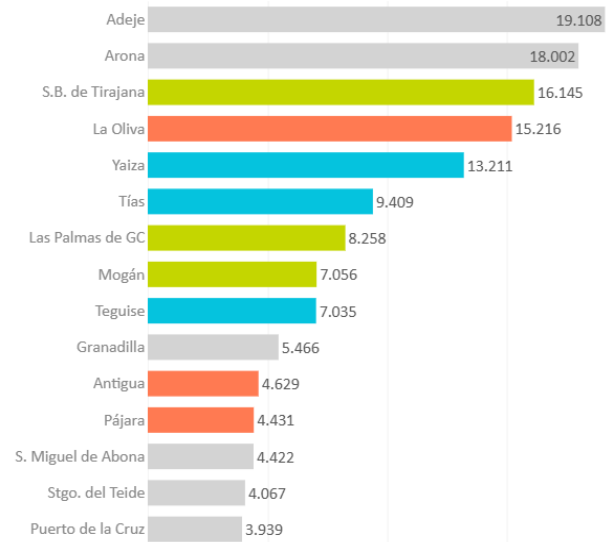

Viviendas vacacionales comercializadas en Canarias

Noviembre 2024

Principales indicadores relativos a viviendas vacacionales (últimos datos)

		CANARIAS	Lanzarote	Fuerteventura	Gran Canaria	Tenerife	La Palma	La Gomera	El Hierro
Viviendas vacacionales disponibles	nov.-24	47.980	7.931	6.427	10.428	19.669	2.126	891	500
	Dif 24/23	12,47%	9,98%	7,87%	10,63%	16,16%	16,43%	4,33%	11,61%
Plazas disponibles	nov.-24	202.453	36.464	27.352	43.206	82.391	7.901	3.162	1.942
	Dif 24/23	9,31%	7,69%	5,39%	8,32%	11,83%	13,10%	4,32%	7,59%
Tasa de vivienda reservada	nov.-24	96,91	96,67	97,23	97,1	96,79	96,47	98,2	96,6
	Dif 24/23	1,48	1,15	2,4	1,56	1,08	1,29	3,7	4,41
Tarifa media diaria	nov.-24	158,27	193,12	135,43	162,9	158,77	112,79	89,47	101,58
	Dif 24/23	28,89%	30,82%	31,00%	26,20%	28,96%	29,18%	23,58%	41,12%
Estancia media en la vivienda vacacional	nov.-24	4,64	4,89	4,78	4,51	4,63	4,67	4,16	3,5
	Dif 24/23	-0,11	-0,09	-0,08	-0,1	-0,15	0,01	-0,07	0,09
Ingresos totales (mill €)	nov.-24	121,54	25,77	14,53	26,42	49,23	3,71	1,24	0,63
	Dif 24/23	52,91%	55,09%	57,59%	45,37%	55,03%	53,67%	40,06%	52,92%

Geolocalización de viviendas vacacionales registradas en el Registro General Turístico de Canarias

Principales indicadores relativos a VV por islas y municipios

Ranking 15 primeros municipios: nov.-24

VV disponibles: nov.-24

Plazas disponibles: nov.-24

Estancia media: nov.-24

Tasa de ocupación: nov.-24

Viviendas vacacionales comercializadas en Canarias

Noviembre 2024

LANZAROTE

Distribución de plazas: nov.-24

Tarifa media diaria: nov.-24