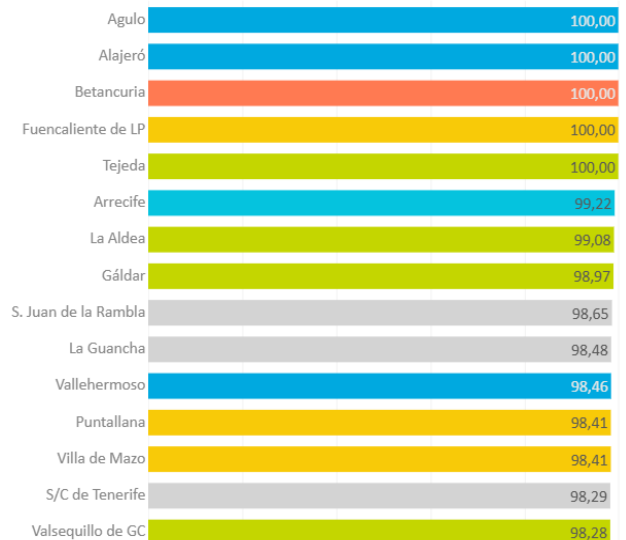

Viviendas vacacionales comercializadas en Canarias

Noviembre 2024

Principales indicadores relativos a viviendas vacacionales (últimos datos)

		CANARIAS	Lanzarote	Fuerteventura	Gran Canaria	Tenerife	La Palma	La Gomera	El Hierro
Viviendas vacacionales disponibles	nov.-24	47.980	7.931	6.427	10.428	19.669	2.126	891	500
	Dif 24/23	12,47%	9,98%	7,87%	10,63%	16,16%	16,43%	4,33%	11,61%
Plazas disponibles	nov.-24	202.453	36.464	27.352	43.206	82.391	7.901	3.162	1.942
	Dif 24/23	9,31%	7,69%	5,39%	8,32%	11,83%	13,10%	4,32%	7,59%
Tasa de vivienda reservada	nov.-24	96,91	96,67	97,23	97,1	96,79	96,47	98,2	96,6
	Dif 24/23	1,48	1,15	2,4	1,56	1,08	1,29	3,7	4,41
Tarifa media diaria	nov.-24	158,27	193,12	135,43	162,9	158,77	112,79	89,47	101,58
	Dif 24/23	28,89%	30,82%	31,00%	26,20%	28,96%	29,18%	23,58%	41,12%
Estancia media en la vivienda vacacional	nov.-24	4,64	4,89	4,78	4,51	4,63	4,67	4,16	3,5
	Dif 24/23	-0,11	-0,09	-0,08	-0,1	-0,15	0,01	-0,07	0,09
Ingresos totales (mill €)	nov.-24	121,54	25,77	14,53	26,42	49,23	3,71	1,24	0,63
	Dif 24/23	52,91%	55,09%	57,59%	45,37%	55,03%	53,67%	40,06%	52,92%

Geolocalización de viviendas vacacionales registradas en el Registro General Turístico de Canarias

Principales indicadores relativos a VV por islas y municipios

Ranking 15 primeros municipios: nov.-24

VV disponibles: nov.-24

Plazas disponibles: nov.-24

Estancia media: nov.-24

Tasa de ocupación: nov.-24

Viviendas vacacionales comercializadas en Canarias

Noviembre 2024

LANZAROTE

Distribución de plazas: nov.-24

Tarifa media diaria: nov.-24

TENERIFE

Distribución de plazas: nov.-24

Tarifa media diaria: nov.-24

LA PALMA

Distribución de plazas: nov.-24

Tarifa media diaria: nov.-24

LA GOMERA

Distribución de plazas: nov.-24