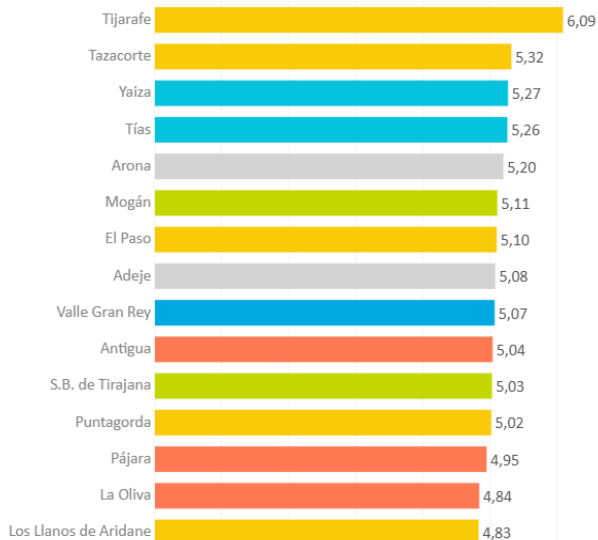

Viviendas vacacionales comercializadas en Canarias

Noviembre 2024

Principales indicadores relativos a viviendas vacacionales (últimos datos)

		CANARIAS	Lanzarote	Fuerteventura	Gran Canaria	Tenerife	La Palma	La Gomera	El Hierro
Viviendas vacacionales disponibles	nov.-24	47.980	7.931	6.427	10.428	19.669	2.126	891	500
	Dif 24/23	12,47%	9,98%	7,87%	10,63%	16,16%	16,43%	4,33%	11,61%
Plazas disponibles	nov.-24	202.453	36.464	27.352	43.206	82.391	7.901	3.162	1.942
	Dif 24/23	9,31%	7,69%	5,39%	8,32%	11,83%	13,10%	4,32%	7,59%
Tasa de vivienda reservada	nov.-24	96,91	96,67	97,23	97,1	96,79	96,47	98,2	96,6
	Dif 24/23	1,48	1,15	2,4	1,56	1,08	1,29	3,7	4,41
Tarifa media diaria	nov.-24	158,27	193,12	135,43	162,9	158,77	112,79	89,47	101,58
	Dif 24/23	28,89%	30,82%	31,00%	26,20%	28,96%	29,18%	23,58%	41,12%
Estancia media en la vivienda vacacional	nov.-24	4,64	4,89	4,78	4,51	4,63	4,67	4,16	3,5
	Dif 24/23	-0,11	-0,09	-0,08	-0,1	-0,15	0,01	-0,07	0,09
Ingresos totales (mill €)	nov.-24	121,54	25,77	14,53	26,42	49,23	3,71	1,24	0,63
	Dif 24/23	52,91%	55,09%	57,59%	45,37%	55,03%	53,67%	40,06%	52,92%

Geolocalización de viviendas vacacionales registradas en el Registro General Turístico de Canarias

Principales indicadores relativos a VV por islas y municipios

Ranking 15 primeros municipios: nov.-24

VV disponibles: nov.-24

Plazas disponibles: nov.-24

Estancia media: nov.-24

Tasa de ocupación: nov.-24

Viviendas vacacionales comercializadas en Canarias

Noviembre 2024

LANZAROTE

Distribución de plazas: nov.-24

Tarifa media diaria: nov.-24