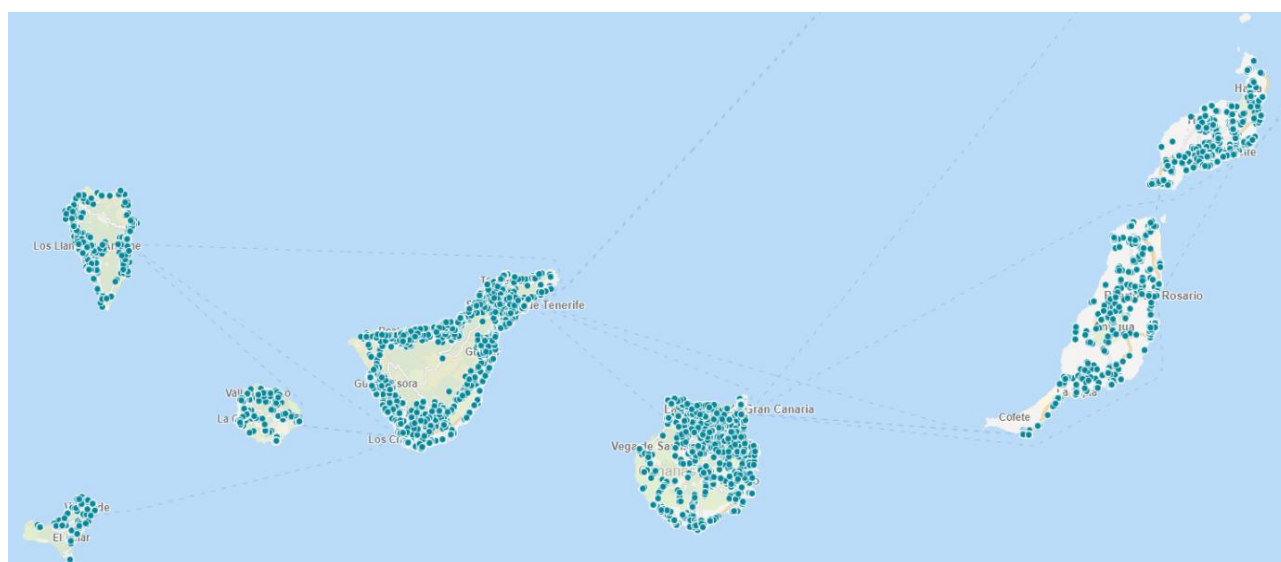

Viviendas vacacionales comercializadas en Canarias

Noviembre 2024

Principales indicadores relativos a viviendas vacacionales (últimos datos)

		CANARIAS	Lanzarote	Fuerteventura	Gran Canaria	Tenerife	La Palma	La Gomera	El Hierro
Viviendas vacacionales disponibles	nov.-24	47.980	7.931	6.427	10.428	19.669	2.126	891	500
	Dif 24/23	12,47%	9,98%	7,87%	10,63%	16,16%	16,43%	4,33%	11,61%
Plazas disponibles	nov.-24	202.453	36.464	27.352	43.206	82.391	7.901	3.162	1.942
	Dif 24/23	9,31%	7,69%	5,39%	8,32%	11,83%	13,10%	4,32%	7,59%
Tasa de vivienda reservada	nov.-24	96,91	96,67	97,23	97,1	96,79	96,47	98,2	96,6
	Dif 24/23	1,48	1,15	2,4	1,56	1,08	1,29	3,7	4,41
Tarifa media diaria	nov.-24	158,27	193,12	135,43	162,9	158,77	112,79	89,47	101,58
	Dif 24/23	28,89%	30,82%	31,00%	26,20%	28,96%	29,18%	23,58%	41,12%
Estancia media en la vivienda vacacional	nov.-24	4,64	4,89	4,78	4,51	4,63	4,67	4,16	3,5
	Dif 24/23	-0,11	-0,09	-0,08	-0,1	-0,15	0,01	-0,07	0,09
Ingresos totales (mill €)	nov.-24	121,54	25,77	14,53	26,42	49,23	3,71	1,24	0,63
	Dif 24/23	52,91%	55,09%	57,59%	45,37%	55,03%	53,67%	40,06%	52,92%

Geolocalización de viviendas vacacionales registradas en el Registro General Turístico de Canarias

Principales indicadores relativos a VV por islas y municipios

Ranking 15 primeros municipios: nov.-24

VV disponibles: nov.-24

TENERIFE

Distribución de plazas: nov.-24

Tarifa media diaria: nov.-24

LA PALMA

Distribución de plazas: nov.-24

Tarifa media diaria: nov.-24

LA GOMERA

Distribución de plazas: nov.-24

Tarifa media diaria: nov.-24

EL HIERRO

Distribución de plazas: nov.-24

Tarifa media diaria: nov.-24