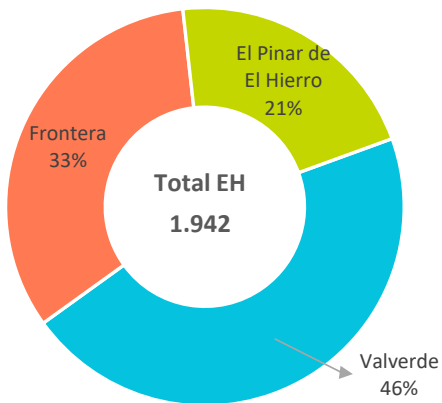

Geolocalización de viviendas vacacionales registradas en el Registro General Turístico de Canarias

Principales indicadores relativos a VV por islas y municipios

Ranking 15 primeros municipios: nov.-24

VV disponibles: nov.-24

FUERTEVENTURA

Distribución de plazas: nov.-24

Tarifa media diaria: nov.-24

GRAN CANARIA

Distribución de plazas: nov.-24

Tarifa media diaria: nov.-24

Viviendas vacacionales comercializadas en Canarias

Noviembre 2024

TENERIFE

Distribución de plazas: nov.-24

Tarifa media diaria: nov.-24

LA PALMA

Distribución de plazas: nov.-24

Tarifa media diaria: nov.-24

LA GOMERA

Distribución de plazas: nov.-24

Tarifa media diaria: nov.-24

EL HIERRO

Distribución de plazas: nov.-24

Tarifa media diaria: nov.-24