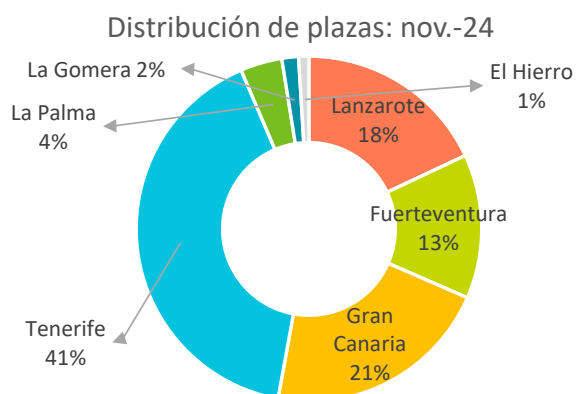

Viviendas vacacionales comercializadas en Canarias

Noviembre 2024

Principales indicadores relativos a viviendas vacacionales (últimos datos)

		CANARIAS	Lanzarote	Fuerteventura	Gran Canaria	Tenerife	La Palma	La Gomera	El Hierro
Viviendas vacacionales disponibles	nov.-24	47.980	7.931	6.427	10.428	19.669	2.126	891	500
	Dif 24/23	12,47%	9,98%	7,87%	10,63%	16,16%	16,43%	4,33%	11,61%
Plazas disponibles	nov.-24	202.453	36.464	27.352	43.206	82.391	7.901	3.162	1.942
	Dif 24/23	9,31%	7,69%	5,39%	8,32%	11,83%	13,10%	4,32%	7,59%
Tasa de vivienda reservada	nov.-24	96,91	96,67	97,23	97,1	96,79	96,47	98,2	96,6
	Dif 24/23	1,48	1,15	2,4	1,56	1,08	1,29	3,7	4,41
Tarifa media diaria	nov.-24	158,27	193,12	135,43	162,9	158,77	112,79	89,47	101,58
	Dif 24/23	28,89%	30,82%	31,00%	26,20%	28,96%	29,18%	23,58%	41,12%
Estancia media en la vivienda vacacional	nov.-24	4,64	4,89	4,78	4,51	4,63	4,67	4,16	3,5
	Dif 24/23	-0,11	-0,09	-0,08	-0,1	-0,15	0,01	-0,07	0,09
Ingresos totales (mill €)	nov.-24	121,54	25,77	14,53	26,42	49,23	3,71	1,24	0,63
	Dif 24/23	52,91%	55,09%	57,59%	45,37%	55,03%	53,67%	40,06%	52,92%

Geolocalización de viviendas vacacionales registradas en el Registro General Turístico de Canarias

Principales indicadores relativos a VV por islas y municipios

Ranking 15 primeros municipios: nov.-24

VV disponibles: nov.-24

Plazas disponibles: nov.-24

Estancia media: nov.-24

Tasa de ocupación: nov.-24

Viviendas vacacionales comercializadas en Canarias

Noviembre 2024

LANZAROTE

Distribución de plazas: nov.-24

Tarifa media diaria: nov.-24

TENERIFE

Distribución de plazas: nov.-24

Tarifa media diaria: nov.-24

LA PALMA

Distribución de plazas: nov.-24

Tarifa media diaria: nov.-24

LA GOMERA

Distribución de plazas: nov.-24