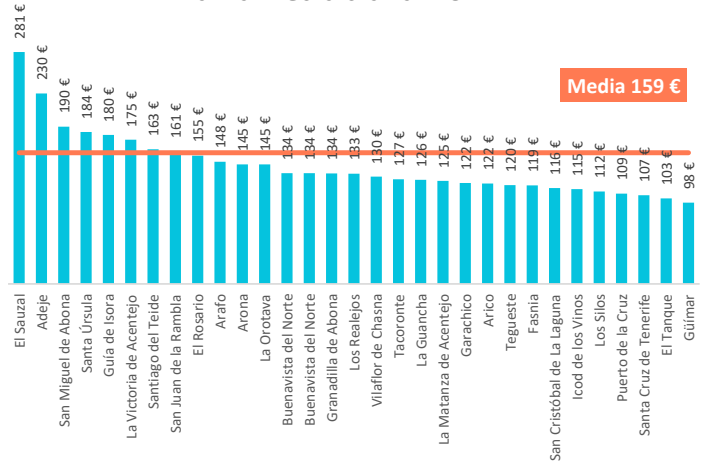

Viviendas vacacionales comercializadas en Canarias

Noviembre 2024

Principales indicadores relativos a viviendas vacacionales (últimos datos)

		CANARIAS	Lanzarote	Fuerteventura	Gran Canaria	Tenerife	La Palma	La Gomera	El Hierro
Viviendas vacacionales disponibles	nov.-24	47.980	7.931	6.427	10.428	19.669	2.126	891	500
	Dif 24/23	12,47%	9,98%	7,87%	10,63%	16,16%	16,43%	4,33%	11,61%
Plazas disponibles	nov.-24	202.453	36.464	27.352	43.206	82.391	7.901	3.162	1.942
	Dif 24/23	9,31%	7,69%	5,39%	8,32%	11,83%	13,10%	4,32%	7,59%
Tasa de vivienda reservada	nov.-24	96,91	96,67	97,23	97,1	96,79	96,47	98,2	96,6
	Dif 24/23	1,48	1,15	2,4	1,56	1,08	1,29	3,7	4,41
Tarifa media diaria	nov.-24	158,27	193,12	135,43	162,9	158,77	112,79	89,47	101,58
	Dif 24/23	28,89%	30,82%	31,00%	26,20%	28,96%	29,18%	23,58%	41,12%
Estancia media en la vivienda vacacional	nov.-24	4,64	4,89	4,78	4,51	4,63	4,67	4,16	3,5
	Dif 24/23	-0,11	-0,09	-0,08	-0,1	-0,15	0,01	-0,07	0,09
Ingresos totales (mill €)	nov.-24	121,54	25,77	14,53	26,42	49,23	3,71	1,24	0,63
	Dif 24/23	52,91%	55,09%	57,59%	45,37%	55,03%	53,67%	40,06%	52,92%

Geolocalización de viviendas vacacionales registradas en el Registro General Turístico de Canarias

Principales indicadores relativos a VV por islas y municipios

Ranking 15 primeros municipios: nov.-24

VV disponibles: nov.-24

FUERTEVENTURA

Distribución de plazas: nov.-24

Tarifa media diaria: nov.-24

GRAN CANARIA

Distribución de plazas: nov.-24

Tarifa media diaria: nov.-24

Viviendas vacacionales comercializadas en Canarias

Noviembre 2024

TENERIFE

Distribución de plazas: nov.-24

Tarifa media diaria: nov.-24

LA PALMA

Distribución de plazas: nov.-24

Tarifa media diaria: nov.-24

LA GOMERA

Distribución de plazas: nov.-24