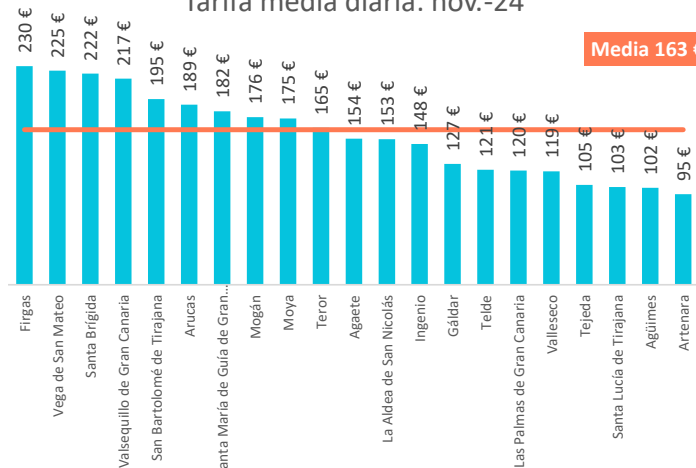

Geolocalización de viviendas vacacionales registradas en el Registro General Turístico de Canarias

Principales indicadores relativos a VV por islas y municipios

Ranking 15 primeros municipios: nov.-24

VV disponibles: nov.-24

FUERTEVENTURA

Distribución de plazas: nov.-24

Tarifa media diaria: nov.-24

GRAN CANARIA

Distribución de plazas: nov.-24

Tarifa media diaria: nov.-24

Viviendas vacacionales comercializadas en Canarias

Noviembre 2024

TENERIFE

Distribución de plazas: nov.-24

Tarifa media diaria: nov.-24

LA PALMA

Distribución de plazas: nov.-24

Tarifa media diaria: nov.-24

LA GOMERA

Distribución de plazas: nov.-24

Tarifa media diaria: nov.-24

EL HIERRO

Distribución de plazas: nov.-24

Tarifa media diaria: nov.-24