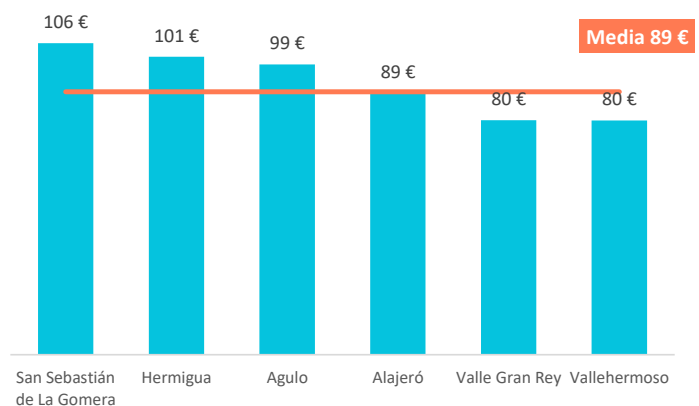

FUERTEVENTURA

Distribución de plazas: nov.-24

Tarifa media diaria: nov.-24

GRAN CANARIA

Distribución de plazas: nov.-24

Tarifa media diaria: nov.-24

Viviendas vacacionales comercializadas en Canarias

Noviembre 2024

TENERIFE

Distribución de plazas: nov.-24

Tarifa media diaria: nov.-24

LA PALMA

Distribución de plazas: nov.-24

Tarifa media diaria: nov.-24

LA GOMERA

Distribución de plazas: nov.-24

Tarifa media diaria: nov.-24

EL HIERRO

Distribución de plazas: nov.-24

Tarifa media diaria: nov.-24