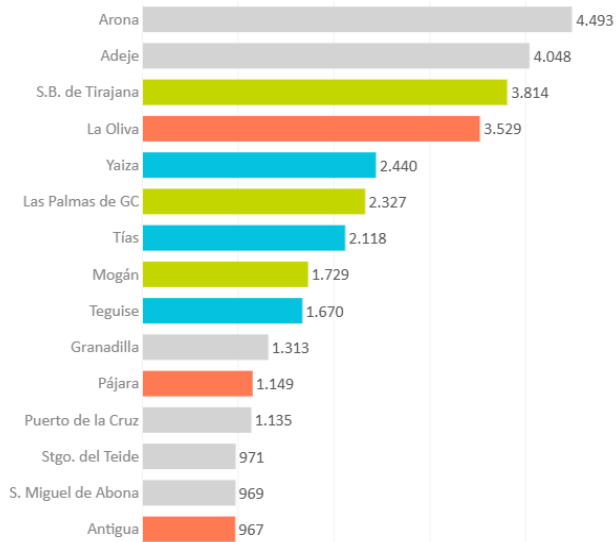

Viviendas vacacionales comercializadas en Canarias

Noviembre 2024

Principales indicadores relativos a viviendas vacacionales (últimos datos)

		CANARIAS	Lanzarote	Fuerteventura	Gran Canaria	Tenerife	La Palma	La Gomera	El Hierro
Viviendas vacacionales disponibles	nov.-24	47.980	7.931	6.427	10.428	19.669	2.126	891	500
	Dif 24/23	12,47%	9,98%	7,87%	10,63%	16,16%	16,43%	4,33%	11,61%
Plazas disponibles	nov.-24	202.453	36.464	27.352	43.206	82.391	7.901	3.162	1.942
	Dif 24/23	9,31%	7,69%	5,39%	8,32%	11,83%	13,10%	4,32%	7,59%
Tasa de vivienda reservada	nov.-24	96,91	96,67	97,23	97,1	96,79	96,47	98,2	96,6
	Dif 24/23	1,48	1,15	2,4	1,56	1,08	1,29	3,7	4,41
Tarifa media diaria	nov.-24	158,27	193,12	135,43	162,9	158,77	112,79	89,47	101,58
	Dif 24/23	28,89%	30,82%	31,00%	26,20%	28,96%	29,18%	23,58%	41,12%
Estancia media en la vivienda vacacional	nov.-24	4,64	4,89	4,78	4,51	4,63	4,67	4,16	3,5
	Dif 24/23	-0,11	-0,09	-0,08	-0,1	-0,15	0,01	-0,07	0,09
Ingresos totales (mill €)	nov.-24	121,54	25,77	14,53	26,42	49,23	3,71	1,24	0,63
	Dif 24/23	52,91%	55,09%	57,59%	45,37%	55,03%	53,67%	40,06%	52,92%

Geolocalización de viviendas vacacionales registradas en el Registro General Turístico de Canarias

Principales indicadores relativos a VV por islas y municipios

Ranking 15 primeros municipios: nov.-24

VV disponibles: nov.-24

Plazas disponibles: nov.-24

Estancia media: nov.-24

Tasa de ocupación: nov.-24

Viviendas vacacionales comercializadas en Canarias

Noviembre 2024

LANZAROTE

Distribución de plazas: nov.-24

Tarifa media diaria: nov.-24