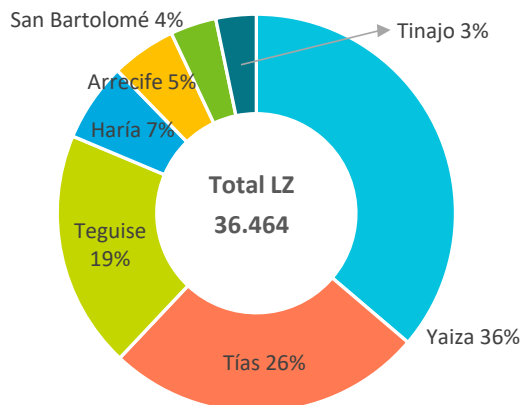

Geolocalización de viviendas vacacionales registradas en el Registro General Turístico de Canarias

Principales indicadores relativos a VV por islas y municipios

Ranking 15 primeros municipios: nov.-24

VV disponibles: nov.-24

Plazas disponibles: nov.-24

Estancia media: nov.-24

Tasa de ocupación: nov.-24

Viviendas vacacionales comercializadas en Canarias

Noviembre 2024

LANZAROTE

Distribución de plazas: nov.-24

Tarifa media diaria: nov.-24

FUERTEVENTURA

Distribución de plazas: nov.-24

Tarifa media diaria: nov.-24

GRAN CANARIA

Distribución de plazas: nov.-24

Tarifa media diaria: nov.-24

Viviendas vacacionales comercializadas en Canarias

Noviembre 2024

TENERIFE

Distribución de plazas: nov.-24

Tarifa media diaria: nov.-24

LA PALMA

Distribución de plazas: nov.-24

Tarifa media diaria: nov.-24

LA GOMERA

Distribución de plazas: nov.-24