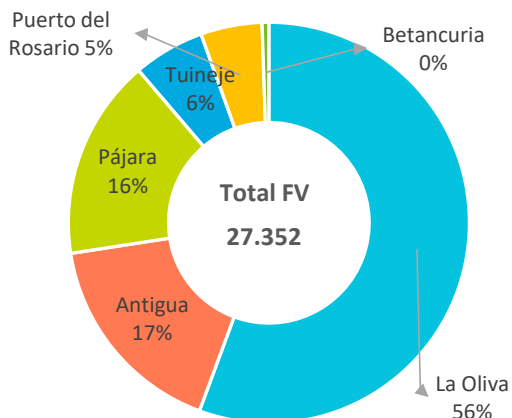

Viviendas vacacionales comercializadas en Canarias

Noviembre 2024

Principales indicadores relativos a viviendas vacacionales (últimos datos)

		CANARIAS	Lanzarote	Fuerteventura	Gran Canaria	Tenerife	La Palma	La Gomera	El Hierro
Viviendas vacacionales disponibles	nov.-24	47.980	7.931	6.427	10.428	19.669	2.126	891	500
	Dif 24/23	12,47%	9,98%	7,87%	10,63%	16,16%	16,43%	4,33%	11,61%
Plazas disponibles	nov.-24	202.453	36.464	27.352	43.206	82.391	7.901	3.162	1.942
	Dif 24/23	9,31%	7,69%	5,39%	8,32%	11,83%	13,10%	4,32%	7,59%
Tasa de vivienda reservada	nov.-24	96,91	96,67	97,23	97,1	96,79	96,47	98,2	96,6
	Dif 24/23	1,48	1,15	2,4	1,56	1,08	1,29	3,7	4,41
Tarifa media diaria	nov.-24	158,27	193,12	135,43	162,9	158,77	112,79	89,47	101,58
	Dif 24/23	28,89%	30,82%	31,00%	26,20%	28,96%	29,18%	23,58%	41,12%
Estancia media en la vivienda vacacional	nov.-24	4,64	4,89	4,78	4,51	4,63	4,67	4,16	3,5
	Dif 24/23	-0,11	-0,09	-0,08	-0,1	-0,15	0,01	-0,07	0,09
Ingresos totales (mill €)	nov.-24	121,54	25,77	14,53	26,42	49,23	3,71	1,24	0,63
	Dif 24/23	52,91%	55,09%	57,59%	45,37%	55,03%	53,67%	40,06%	52,92%

Geolocalización de viviendas vacacionales registradas en el Registro General Turístico de Canarias

Principales indicadores relativos a VV por islas y municipios

Ranking 15 primeros municipios: nov.-24

VV disponibles: nov.-24

Plazas disponibles: nov.-24

Estancia media: nov.-24

Tasa de ocupación: nov.-24

Viviendas vacacionales comercializadas en Canarias

Noviembre 2024

LANZAROTE

Distribución de plazas: nov.-24

Tarifa media diaria: nov.-24

FUERTEVENTURA

Distribución de plazas: nov.-24

Tarifa media diaria: nov.-24

GRAN CANARIA

Distribución de plazas: nov.-24

Tarifa media diaria: nov.-24

Viviendas vacacionales comercializadas en Canarias

Noviembre 2024