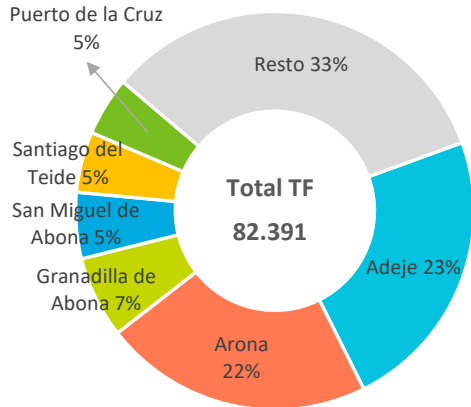

Geolocalización de viviendas vacacionales registradas en el Registro General Turístico de Canarias

Principales indicadores relativos a VV por islas y municipios

Ranking 15 primeros municipios: nov.-24

VV disponibles: nov.-24

FUERTEVENTURA

Distribución de plazas: nov.-24

Tarifa media diaria: nov.-24

GRAN CANARIA

Distribución de plazas: nov.-24

Tarifa media diaria: nov.-24

Viviendas vacacionales comercializadas en Canarias

Noviembre 2024

TENERIFE

Distribución de plazas: nov.-24

Tarifa media diaria: nov.-24

LA PALMA

Distribución de plazas: nov.-24

Tarifa media diaria: nov.-24

LA GOMERA

Distribución de plazas: nov.-24

Tarifa media diaria: nov.-24

EL HIERRO

Distribución de plazas: nov.-24

Tarifa media diaria: nov.-24