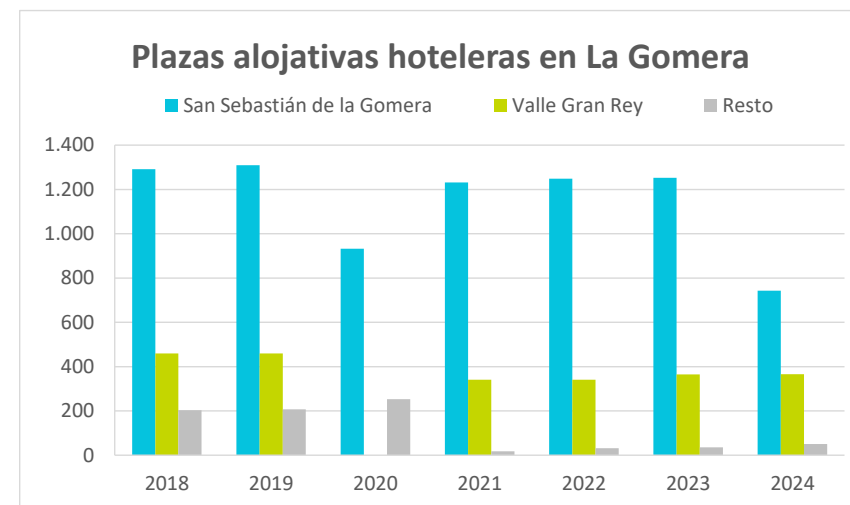

Oferta alojativa de La Gomera

Serie histórica (2018-2024)

Plazas alojativas hoteleras en La Gomera

AÑO	SAN SEBASTIÁN DE LA GOMERA	VALLE GRAN REY	RESTO	LA GOMERA	PESO EN CANARIAS
2018	1.291	460	203	1.954	0,8%
2019	1.309	460	207	1.976	0,8%
2020	932	--	253	1.185	0,9%
2021	1.232	341	18	1.591	1,0%
2022	1.248	341	32	1.621	0,6%
2023	1.252	365	36	1.653	0,6%
2024	743	366	51	1.160	0,4%

Plazas alojativas extrahoteleras en La Gomera

AÑO	SAN SEBASTIÁN DE LA GOMERA	VALLE GRAN REY	RESTO	LA GOMERA	PESO EN CANARIAS
2018	328	2.153	592	3.073	2,1%
2019	328	2.138	599	3.065	2,1%
2020	138	1.031	403	1.572	2,5%
2021	116	956	507	1.579	2,3%
2022	125	986	540	1.651	1,7%
2023	196	1.163	555	1.914	1,8%
2024	193	1.407	555	2.155	2,0%