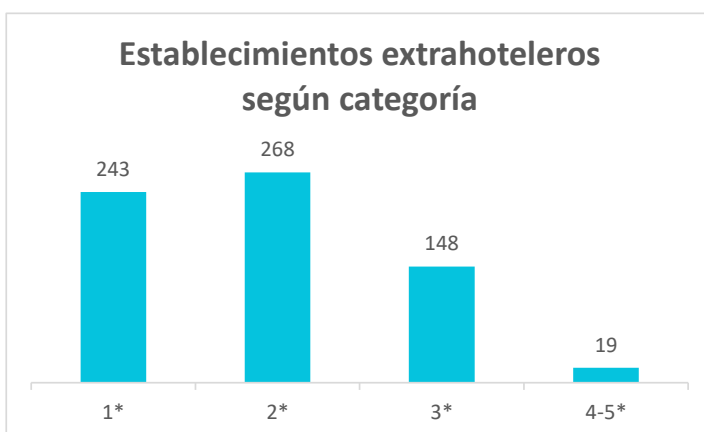

Oferta alojativa de Canarias por categorías Año 2024

Establecimientos hoteleros en Canarias

Categoría	Lanzarote	Fuerteventura	Gran Canaria	Tenerife	La Palma	La Gomera	El Hierro	CANARIAS
1-3 estrellas	23	31	72	74	14	12	--	238
- 1 estrella	5	3	10	16	--	7	--	51
- 2 estrellas	4	9	13	15	--	3	--	53
- 3 estrellas	14	19	49	43	--	2	--	134
4-5 estrellas	54	63	94	136	4	2	--	354
- 4 estrellas	40	59	76	105	4	2	--	288
- 5 estrellas	14	4	18	31	--	--	--	67
Total	77	94	167	210	18	14	11	592

Establecimientos extrahoteleros en Canarias

Categoría	Lanzarote	Fuerteventura	Gran Canaria	Tenerife	La Palma	La Gomera	El Hierro	CANARIAS
1-3 estrellas	115	38	265	106	40	73	21	658
- 1 estrella	19	11	94	21	24	--	--	243
- 2 estrellas	55	15	139	32	9	--	--	268
- 3 estrellas	41	13	32	54	7	--	--	148
4-5 estrellas	5	2	8	5	--	--	--	19
Total	120	41	272	111	40	73	21	678

Total establecimientos en Canarias

Año	Lanzarote	Fuerteventura	Gran Canaria	Tenerife	La Palma	La Gomera	El Hierro	CANARIAS
2024	197	135	439	321	58	87	32	1.270

Fuente: ISTAC

Nota: las celdas vacías son debidas a la ausencia de datos o a las limitaciones de publicación de datos por secreto estadístico.