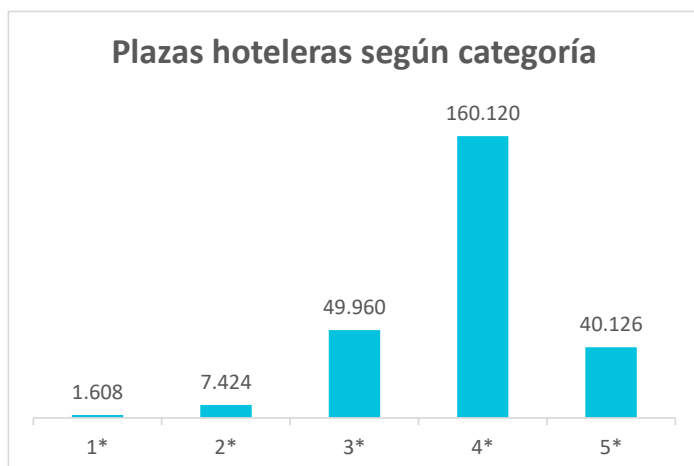

Oferta alojativa de Canarias por categorías

Año 2024

Plazas alojativas hoteleras en Canarias

Categoría	Lanzarote	Fuerteventura	Gran Canaria	Tenerife	La Palma	La Gomera	El Hierro	CANARIAS
1-3 estrellas	9.390	11.142	20.276	16.651	645	566	--	58.992
- 1 estrella	269	64	284	684	--	140	--	1.608
- 2 estrellas	2.890	772	1.394	2.081	--	94	--	7.424
- 3 estrellas	6.231	10.306	18.599	13.887	--	333	--	49.960
4-5 estrellas	33.816	38.884	49.307	74.916	2.730	594	--	200.246
- 4 estrellas	25.956	36.754	37.224	56.862	2.730	594	--	160.120
- 5 estrellas	7.860	2.130	12.082	18.054	--	--	--	40.126
Total	43.206	50.027	69.583	91.567	3.375	1.160	321	259.238

Plazas alojativas extrahoteleras en Canarias

Categoría	Lanzarote	Fuerteventura	Gran Canaria	Tenerife	La Palma	La Gomera	El Hierro	CANARIAS
1-3 estrellas	20.276	8.511	35.986	33.701	1.901	2.155	463	102.993
- 1 estrella	1.494	1.416	9.004	3.462	653	--	--	17.510
- 2 estrellas	9.789	2.966	19.875	8.930	383	--	--	43.006
- 3 estrellas	8.993	4.130	7.107	21.309	865	--	--	42.478
4-5 estrellas	1.310	1.065	1.625	2.132	--	--	--	6.131
Total	21.585	9.577	37.611	35.833	1.901	2.155	463	109.125

Total plazas alojativas en Canarias

AÑO	Lanzarote	Fuerteventura	Gran Canaria	Tenerife	La Palma	La Gomera	El Hierro	CANARIAS
2024	64.791	59.604	107.194	127.400	5.276	3.315	784	368.363

Plazas hoteleras según categoría

Plazas extrahoteleras según categoría

Oferta alojativa de Canarias por categorías Año 2024

Establecimientos hoteleros en Canarias

Categoría	Lanzarote	Fuerteventura	Gran Canaria	Tenerife	La Palma	La Gomera	El Hierro	CANARIAS
1-3 estrellas	23	31	72	74	14	12	--	238
- 1 estrella	5	3	10	16	--	7	--	51
- 2 estrellas	4	9	13	15	--	3	--	53
- 3 estrellas	14	19	49	43	--	2	--	134
4-5 estrellas	54	63	94	136	4	2	--	354
- 4 estrellas	40	59	76	105	4	2	--	288
- 5 estrellas	14	4	18	31	--	--	--	67
Total	77	94	167	210	18	14	11	592