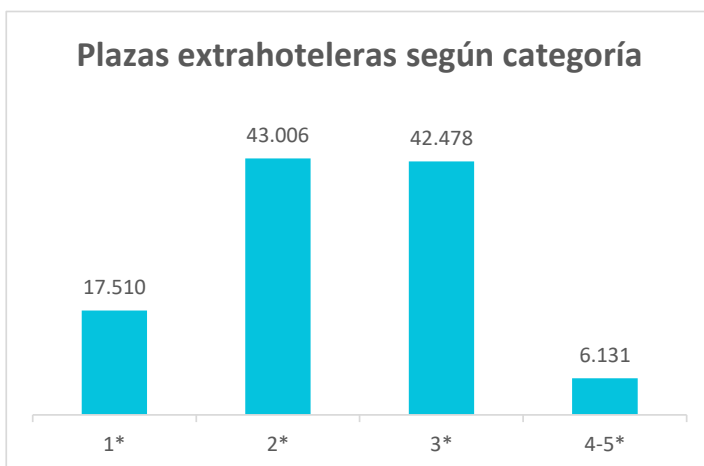

Oferta alojativa de Canarias por categorías

Año 2024

Plazas alojativas hoteleras en Canarias

Categoría	Lanzarote	Fuerteventura	Gran Canaria	Tenerife	La Palma	La Gomera	El Hierro	CANARIAS
1-3 estrellas	9.390	11.142	20.276	16.651	645	566	--	58.992
- 1 estrella	269	64	284	684	--	140	--	1.608
- 2 estrellas	2.890	772	1.394	2.081	--	94	--	7.424
- 3 estrellas	6.231	10.306	18.599	13.887	--	333	--	49.960
4-5 estrellas	33.816	38.884	49.307	74.916	2.730	594	--	200.246
- 4 estrellas	25.956	36.754	37.224	56.862	2.730	594	--	160.120
- 5 estrellas	7.860	2.130	12.082	18.054	--	--	--	40.126
Total	43.206	50.027	69.583	91.567	3.375	1.160	321	259.238

Plazas alojativas extrahoteleras en Canarias

Categoría	Lanzarote	Fuerteventura	Gran Canaria	Tenerife	La Palma	La Gomera	El Hierro	CANARIAS
1-3 estrellas	20.276	8.511	35.986	33.701	1.901	2.155	463	102.993
- 1 estrella	1.494	1.416	9.004	3.462	653	--	--	17.510
- 2 estrellas	9.789	2.966	19.875	8.930	383	--	--	43.006
- 3 estrellas	8.993	4.130	7.107	21.309	865	--	--	42.478
4-5 estrellas	1.310	1.065	1.625	2.132	--	--	--	6.131
Total	21.585	9.577	37.611	35.833	1.901	2.155	463	109.125

Total plazas alojativas en Canarias

AÑO	Lanzarote	Fuerteventura	Gran Canaria	Tenerife	La Palma	La Gomera	El Hierro	CANARIAS
2024	64.791	59.604	107.194	127.400	5.276	3.315	784	368.363

Plazas hoteleras según categoría

Plazas extrahoteleras según categoría

Oferta alojativa de Canarias por categorías Año 2024

Establecimientos hoteleros en Canarias

Categoría	Lanzarote	Fuerteventura	Gran Canaria	Tenerife	La Palma	La Gomera	El Hierro	CANARIAS
1-3 estrellas	23	31	72	74	14	12	--	238
- 1 estrella	5	3	10	16	--	7	--	51
- 2 estrellas	4	9	13	15	--	3	--	53
- 3 estrellas	14	19	49	43	--	2	--	134
4-5 estrellas	54	63	94	136	4	2	--	354
- 4 estrellas	40	59	76	105	4	2	--	288
- 5 estrellas	14	4	18	31	--	--	--	67
Total	77	94	167	210	18	14	11	592