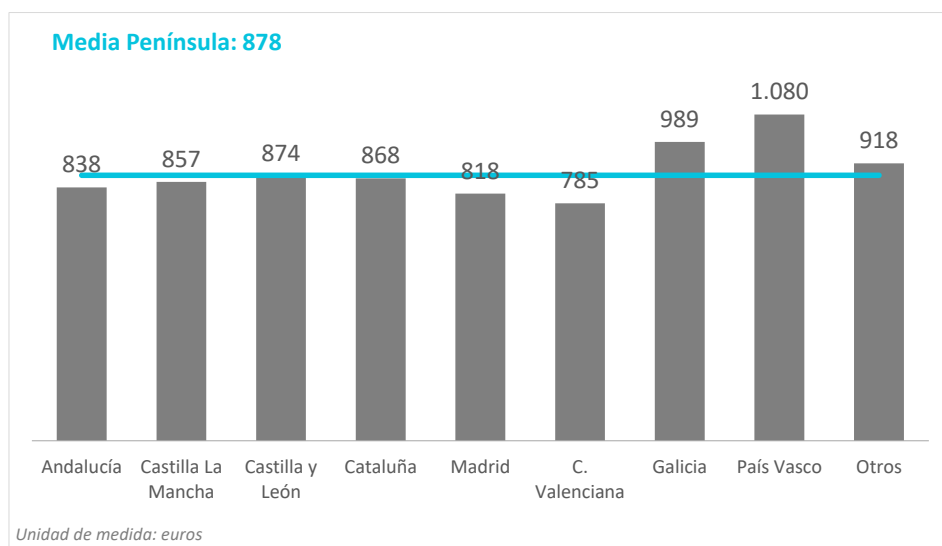

Gasto por turista y viaje según regiones Península (2024)

CANARIAS: gasto por turista y viaje según región de origen (NUTS1)

Región (NUTS1)	Principales ciudades
Andalucía	Sevilla, Málaga, Granada, Córdoba
Castilla La Mancha	Albacete, Guadalajara, Toledo
Castilla y León	Valladolid, Salamanca
Cataluña	Barcelona, Lérida, Tarragona
Madrid	Madrid
C. Valenciana	Alicante-Elche, Valencia, Castellón
Galicia	La Coruña, Lugo, Vigo, Santiago
País Vasco	Bilbao, Vitoria, San Sebastián

Fuente: ISTAC

Nota: Para las regiones en gris no se ha podido determinar el número de turistas al estar agrupadas en "Otros".