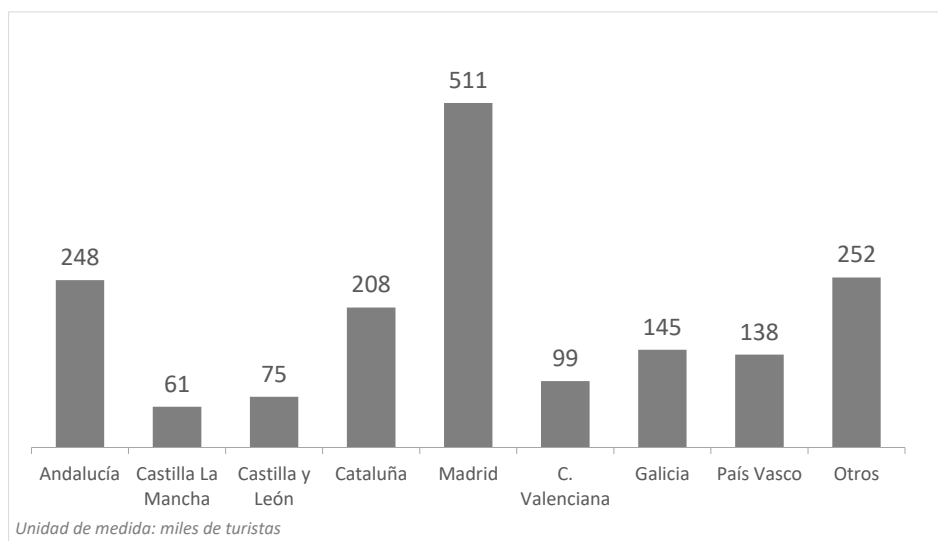

Turismo receptivo según regiones Península (2024)

CANARIAS: Llegadas de turistas según región de origen (NUTS1)

Región (NUTS1)	Principales ciudades	Peso
Andalucía	Sevilla, Málaga, Granada, Córdoba	14,3%
Castilla La Mancha	Albacete, Guadalajara, Toledo	3,5%
Castilla y León	Valladolid, Salamanca	4,3%
Cataluña	Barcelona, Lérida, Tarragona	12,0%
Madrid	Madrid	29,4%
C. Valenciana	Alicante-Elche, Valencia, Castellón	5,7%
Galicia	La Coruña, Lugo, Vigo, Santiago	8,4%
País Vasco	Bilbao, Vitoria, San Sebastián	7,9%
Resto Península y Baleares		14,5%

Región (NUTS1)	Principales ciudades
Andalucía	Sevilla, Málaga, Granada, Córdoba
Castilla La Mancha	Albacete, Guadalajara, Toledo
Castilla y León	Valladolid, Salamanca
Cataluña	Barcelona, Lérida, Tarragona
Madrid	Madrid
C. Valenciana	Alicante-Elche, Valencia, Castellón
Galicia	La Coruña, Lugo, Vigo, Santiago
País Vasco	Bilbao, Vitoria, San Sebastián