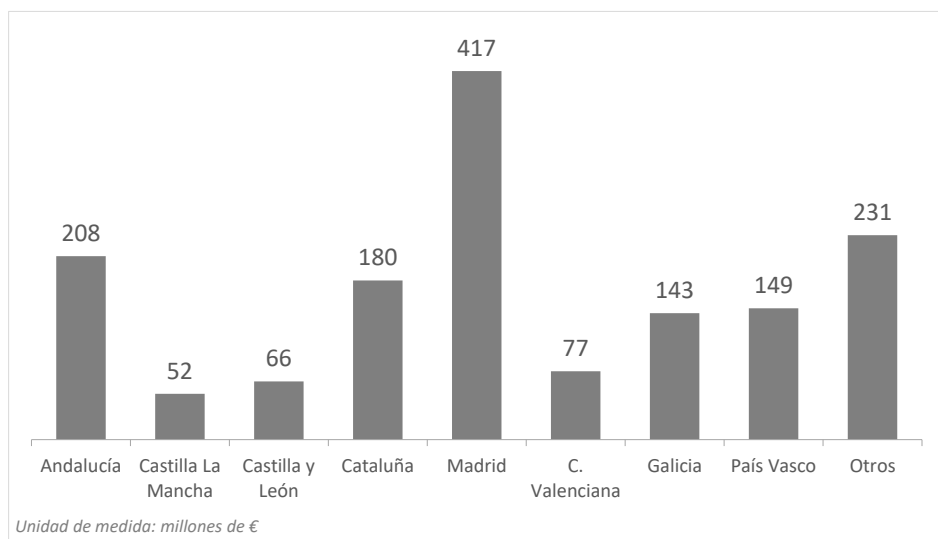

Facturación turística (millones de €) según regiones Península (2024)

CANARIAS: facturación (mill. de €) según región de origen (NUTS1)

Región (NUTS1)	Principales ciudades
Andalucía	Sevilla, Málaga, Granada, Córdoba
Castilla La Mancha	Albacete, Guadalajara, Toledo
Castilla y León	Valladolid, Salamanca
Cataluña	Barcelona, Lérida, Tarragona
Madrid	Madrid
C. Valenciana	Alicante-Elche, Valencia, Castellón
Galicia	La Coruña, Lugo, Vigo, Santiago
País Vasco	Bilbao, Vitoria, San Sebastián

Fuente: ISTAC

Nota: Para las regiones en gris no se ha podido determinar el número de turistas al estar agrupadas en "Otros".