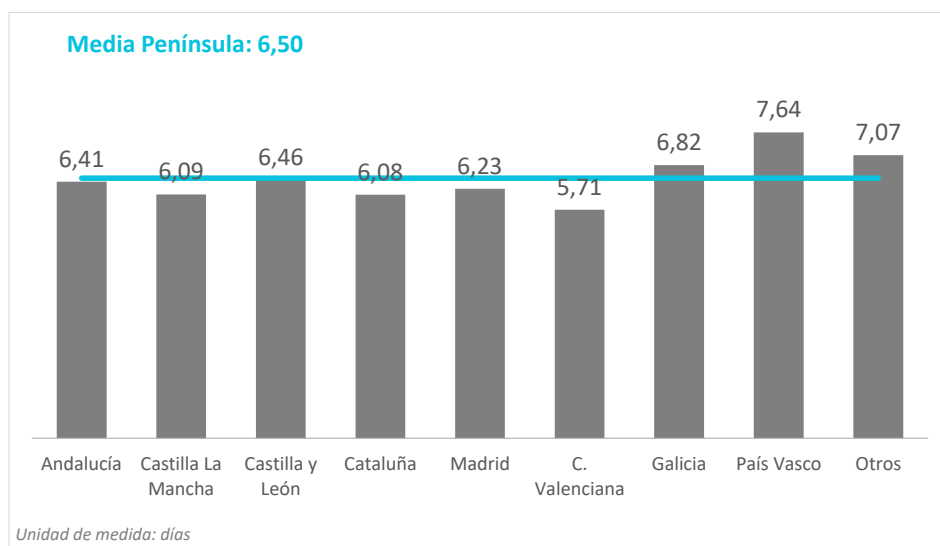

Estancia media según regiones Península (2024)

CANARIAS: estancia media (días) según región de origen (NUTS1)

Región (NUTS1)	Principales ciudades
Andalucía	Sevilla, Málaga, Granada, Córdoba
Castilla La Mancha	Albacete, Guadalajara, Toledo
Castilla y León	Valladolid, Salamanca
Cataluña	Barcelona, Lérida, Tarragona
Madrid	Madrid
C. Valenciana	Alicante-Elche, Valencia, Castellón
Galicia	La Coruña, Lugo, Vigo, Santiago
País Vasco	Bilbao, Vitoria, San Sebastián

Fuente: ISTAC

Nota: Para las regiones en gris no se ha podido determinar el número de turistas al estar agrupadas en "Otros".