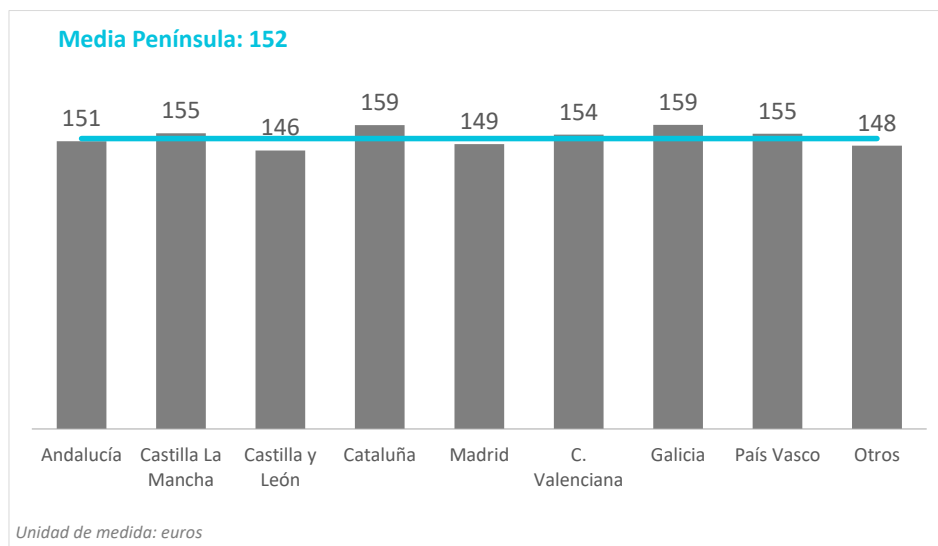

Gasto por turista y día según regiones Península (2024)

CANARIAS: gasto por turista y día según región de origen (NUTS1)

Región (NUTS1)	Principales ciudades
Andalucía	Sevilla, Málaga, Granada, Córdoba
Castilla La Mancha	Albacete, Guadalajara, Toledo
Castilla y León	Valladolid, Salamanca
Cataluña	Barcelona, Lérida, Tarragona
Madrid	Madrid
C. Valenciana	Alicante-Elche, Valencia, Castellón
Galicia	La Coruña, Lugo, Vigo, Santiago
País Vasco	Bilbao, Vitoria, San Sebastián

Fuente: ISTAC

Nota: Para las regiones en gris no se ha podido determinar el número de turistas al estar agrupadas en "Otros".