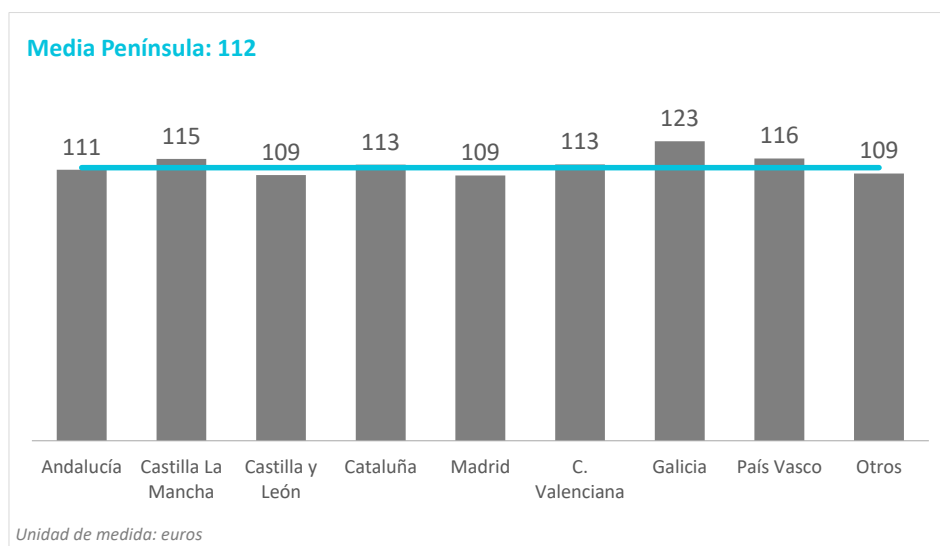

Gasto por turista y día (sin vuelo) según regiones Península (2024)

CANARIAS: gasto por turista y día (sin vuelo) según región de origen (NUTS1)

Región (NUTS1)	Principales ciudades
Andalucía	Sevilla, Málaga, Granada, Córdoba
Castilla La Mancha	Albacete, Guadalajara, Toledo
Castilla y León	Valladolid, Salamanca
Cataluña	Barcelona, Lérida, Tarragona
Madrid	Madrid
C. Valenciana	Alicante-Elche, Valencia, Castellón
Galicia	La Coruña, Lugo, Vigo, Santiago
País Vasco	Bilbao, Vitoria, San Sebastián

Fuente: ISTAC

Nota: Para las regiones en gris no se ha podido determinar el número de turistas al estar agrupadas en "Otros".