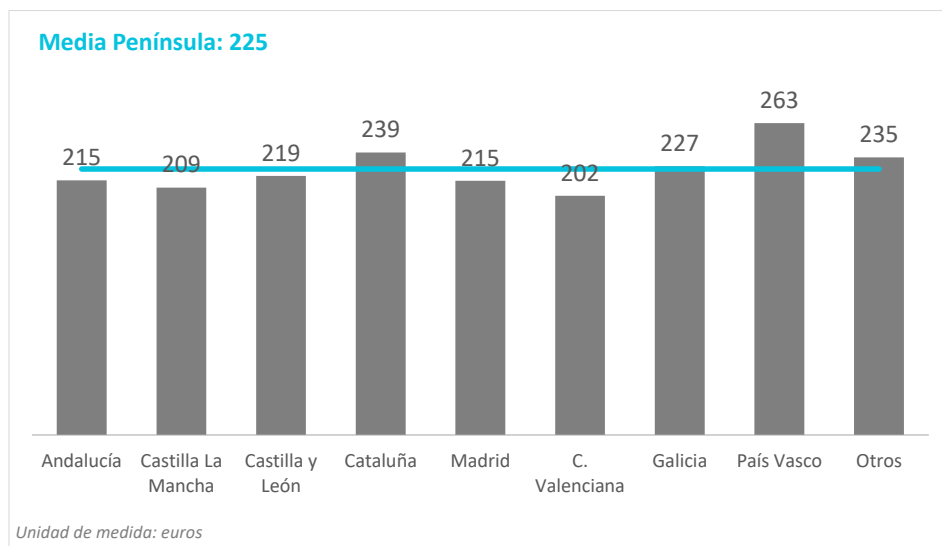

Coste del vuelo según regiones Península (2024)

CANARIAS: coste del vuelo según región de origen (NUTS1)

Región (NUTS1)	Principales ciudades
Andalucía	Sevilla, Málaga, Granada, Córdoba
Castilla La Mancha	Albacete, Guadalajara, Toledo
Castilla y León	Valladolid, Salamanca
Cataluña	Barcelona, Lérida, Tarragona
Madrid	Madrid
C. Valenciana	Alicante-Elche, Valencia, Castellón
Galicia	La Coruña, Lugo, Vigo, Santiago
País Vasco	Bilbao, Vitoria, San Sebastián

Fuente: ISTAC

Nota: Para las regiones en gris no se ha podido determinar el número de turistas al estar agrupadas en "Otros".