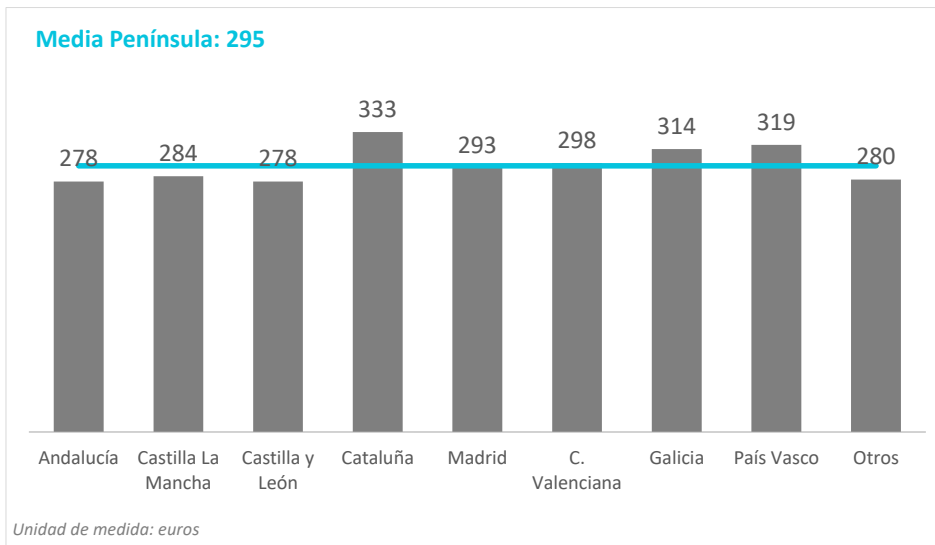

Coste del vuelo según regiones Península (2024Q3)

CANARIAS: coste del vuelo según región de origen (NUTS1)

Región (NUTS1)	Principales ciudades
Andalucía	Sevilla, Málaga, Granada, Córdoba
Castilla La Mancha	Albacete, Guadalajara, Toledo
Castilla y León	Valladolid, Salamanca
Cataluña	Barcelona, Lérida, Tarragona
Madrid	Madrid
C. Valenciana	Alicante-Elche, Valencia, Castellón
Galicia	La Coruña, Lugo, Vigo, Santiago
País Vasco	Bilbao, Vitoria, San Sebastián

Fuente: ISTAC

Nota: Para las regiones en gris no se ha podido determinar el número de turistas al estar agrupadas en "Otros".