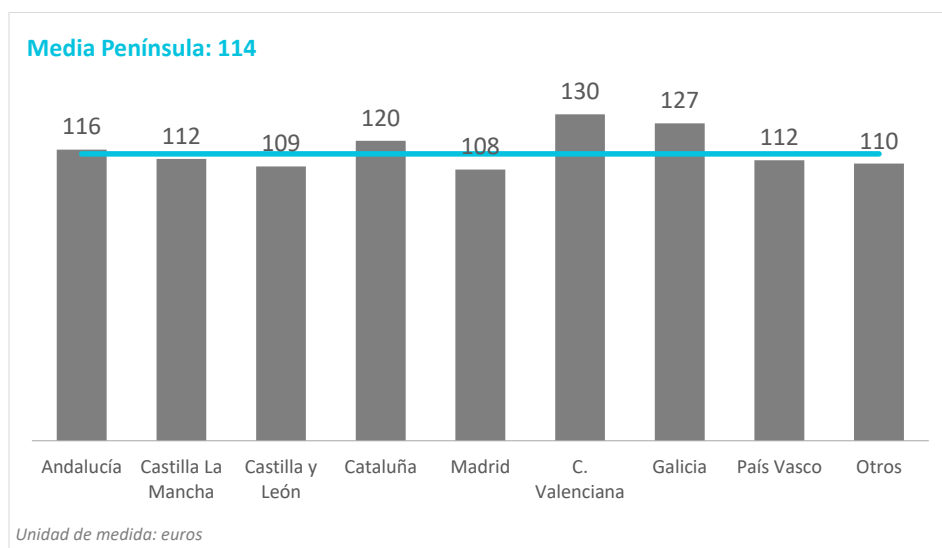

Gasto por turista y día (sin vuelo) según regiones Península (2024Q3)

CANARIAS: gasto por turista y día (sin vuelo) según región de origen (NUTS1)

Región (NUTS1)	Principales ciudades
Andalucía	Sevilla, Málaga, Granada, Córdoba
Castilla La Mancha	Albacete, Guadalajara, Toledo
Castilla y León	Valladolid, Salamanca
Cataluña	Barcelona, Lérida, Tarragona
Madrid	Madrid
C. Valenciana	Alicante-Elche, Valencia, Castellón
Galicia	La Coruña, Lugo, Vigo, Santiago
País Vasco	Bilbao, Vitoria, San Sebastián

Fuente: ISTAC

Nota: Para las regiones en gris no se ha podido determinar el número de turistas al estar agrupadas en "Otros".