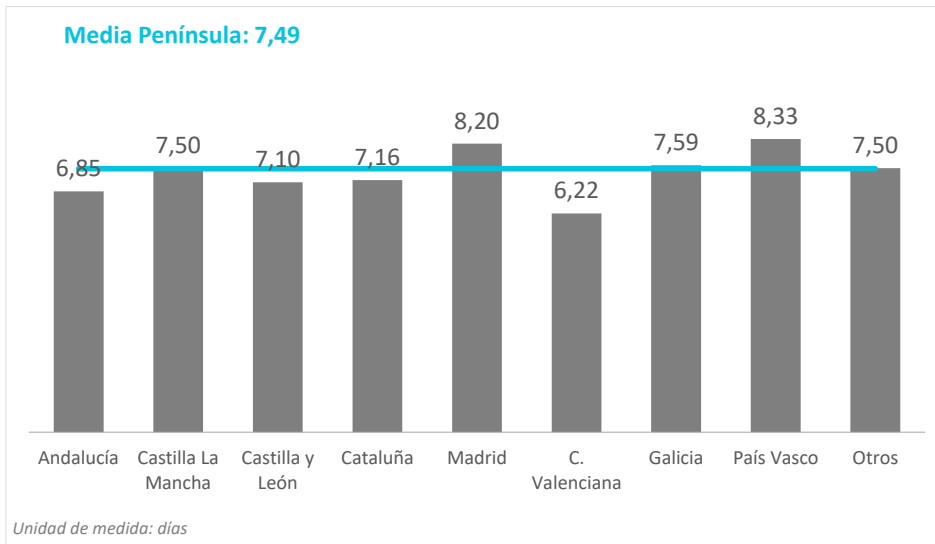

Estancia media según regiones Península (2024Q3)

CANARIAS: estancia media (días) según región de origen (NUTS1)

Región (NUTS1)	Principales ciudades
Andalucía	Sevilla, Málaga, Granada, Córdoba
Castilla La Mancha	Albacete, Guadalajara, Toledo
Castilla y León	Valladolid, Salamanca
Cataluña	Barcelona, Lérida, Tarragona
Madrid	Madrid
C. Valenciana	Alicante-Elche, Valencia, Castellón
Galicia	La Coruña, Lugo, Vigo, Santiago
País Vasco	Bilbao, Vitoria, San Sebastián

Fuente: ISTAC

Nota: Para las regiones en gris no se ha podido determinar el número de turistas al estar agrupadas en "Otros".