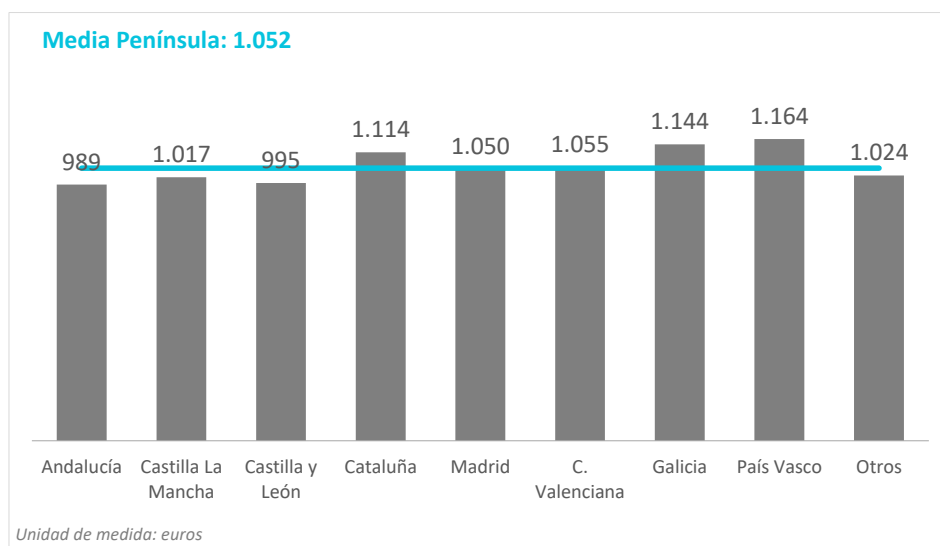

Gasto por turista y viaje según regiones Península (2024Q3)

CANARIAS: gasto por turista y viaje según región de origen (NUTS1)

Región (NUTS1)	Principales ciudades
Andalucía	Sevilla, Málaga, Granada, Córdoba
Castilla La Mancha	Albacete, Guadalajara, Toledo
Castilla y León	Valladolid, Salamanca
Cataluña	Barcelona, Lérida, Tarragona
Madrid	Madrid
C. Valenciana	Alicante-Elche, Valencia, Castellón
Galicia	La Coruña, Lugo, Vigo, Santiago
País Vasco	Bilbao, Vitoria, San Sebastián

Fuente: ISTAC

Nota: Para las regiones en gris no se ha podido determinar el número de turistas al estar agrupadas en "Otros".