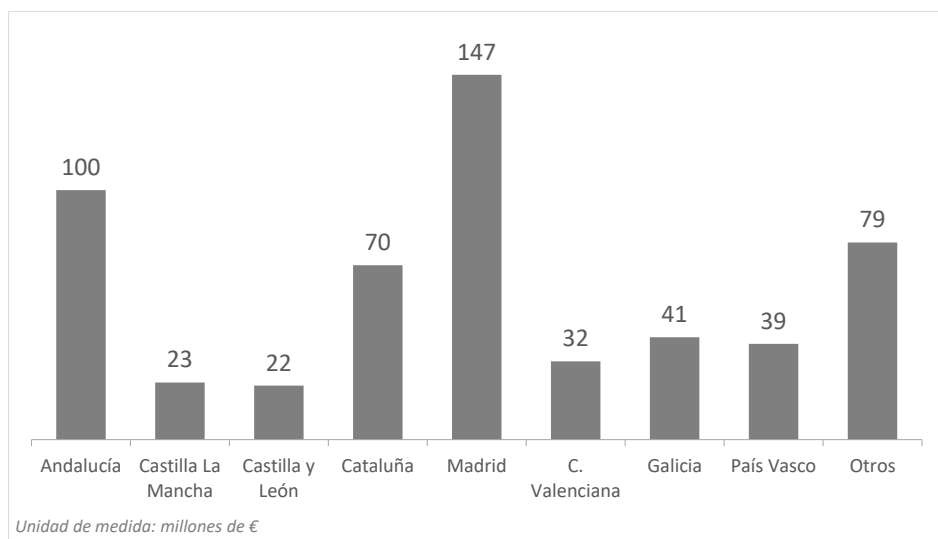

Facturación turística (millones de €) según regiones Península (2024Q3)

CANARIAS: facturación (mill. de €) según región de origen (NUTS1)

Región (NUTS1)	Principales ciudades
Andalucía	Sevilla, Málaga, Granada, Córdoba
Castilla La Mancha	Albacete, Guadalajara, Toledo
Castilla y León	Valladolid, Salamanca
Cataluña	Barcelona, Lérida, Tarragona
Madrid	Madrid
C. Valenciana	Alicante-Elche, Valencia, Castellón
Galicia	La Coruña, Lugo, Vigo, Santiago
País Vasco	Bilbao, Vitoria, San Sebastián

Fuente: ISTAC

Nota: Para las regiones en gris no se ha podido determinar el número de turistas al estar agrupadas en "Otros".