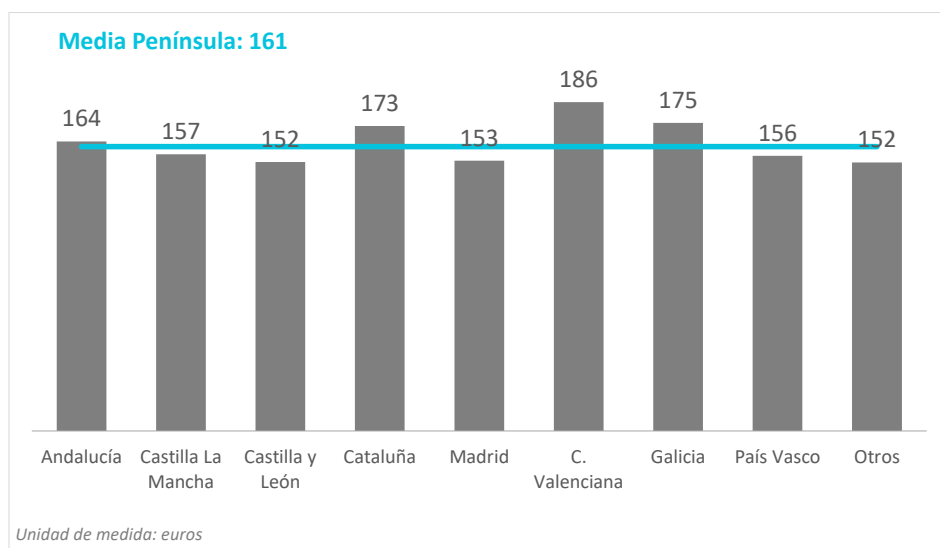

Gasto por turista y día según regiones Península (2024Q3)

CANARIAS: gasto por turista y día según región de origen (NUTS1)

Región (NUTS1)	Principales ciudades
Andalucía	Sevilla, Málaga, Granada, Córdoba
Castilla La Mancha	Albacete, Guadalajara, Toledo
Castilla y León	Valladolid, Salamanca
Cataluña	Barcelona, Lérida, Tarragona
Madrid	Madrid
C. Valenciana	Alicante-Elche, Valencia, Castellón
Galicia	La Coruña, Lugo, Vigo, Santiago
País Vasco	Bilbao, Vitoria, San Sebastián

Fuente: ISTAC

Nota: Para las regiones en gris no se ha podido determinar el número de turistas al estar agrupadas en "Otros".