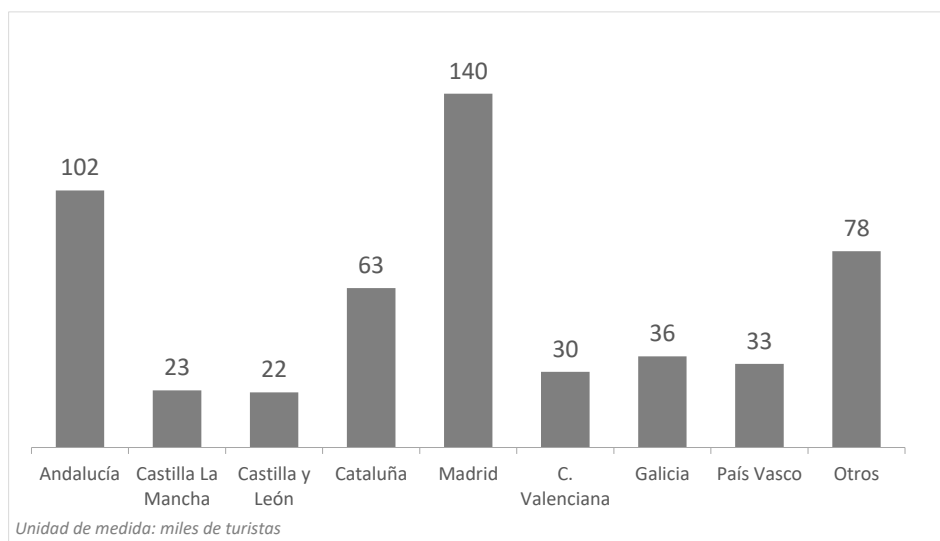

Turismo receptivo según regiones Península (2024Q3)

CANARIAS: Llegadas de turistas según región de origen (NUTS1)

Región (NUTS1)	Principales ciudades	Peso
Andalucía	Sevilla, Málaga, Granada, Córdoba	19,3%
Castilla La Mancha	Albacete, Guadalajara, Toledo	4,3%
Castilla y León	Valladolid, Salamanca	4,2%
Cataluña	Barcelona, Lérida, Tarragona	12,0%
Madrid	Madrid	26,6%
C. Valenciana	Alicante-Elche, Valencia, Castellón	5,7%
Galicia	La Coruña, Lugo, Vigo, Santiago	6,9%
País Vasco	Bilbao, Vitoria, San Sebastián	6,3%
Resto Península y Baleares		14,8%