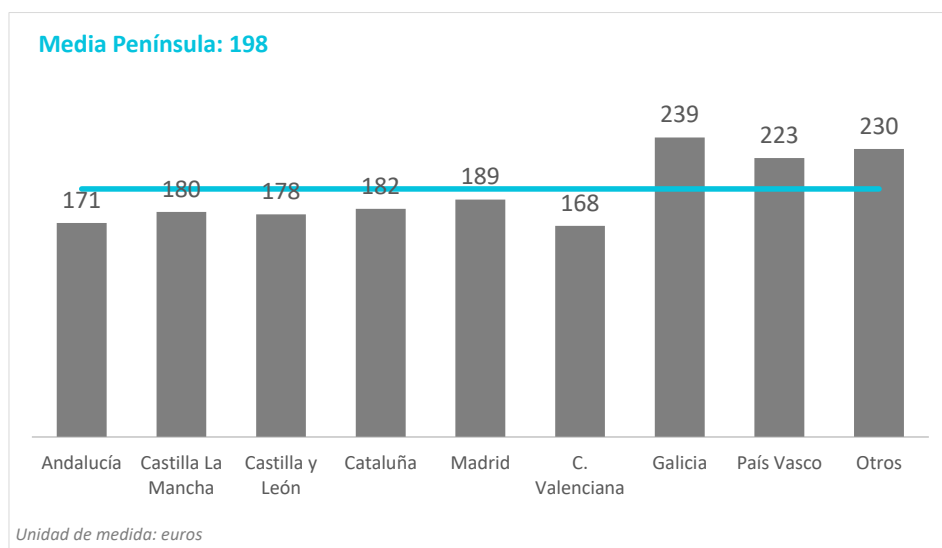

Coste del vuelo según regiones Península (2024Q4)

CANARIAS: coste del vuelo según región de origen (NUTS1)

Región (NUTS1)	Principales ciudades
Andalucía	Sevilla, Málaga, Granada, Córdoba
Castilla La Mancha	Albacete, Guadalajara, Toledo
Castilla y León	Valladolid, Salamanca
Cataluña	Barcelona, Lérida, Tarragona
Madrid	Madrid
C. Valenciana	Alicante-Elche, Valencia, Castellón
Galicia	La Coruña, Lugo, Vigo, Santiago
País Vasco	Bilbao, Vitoria, San Sebastián

Fuente: ISTAC

Nota: Para las regiones en gris no se ha podido determinar el número de turistas al estar agrupadas en "Otros".