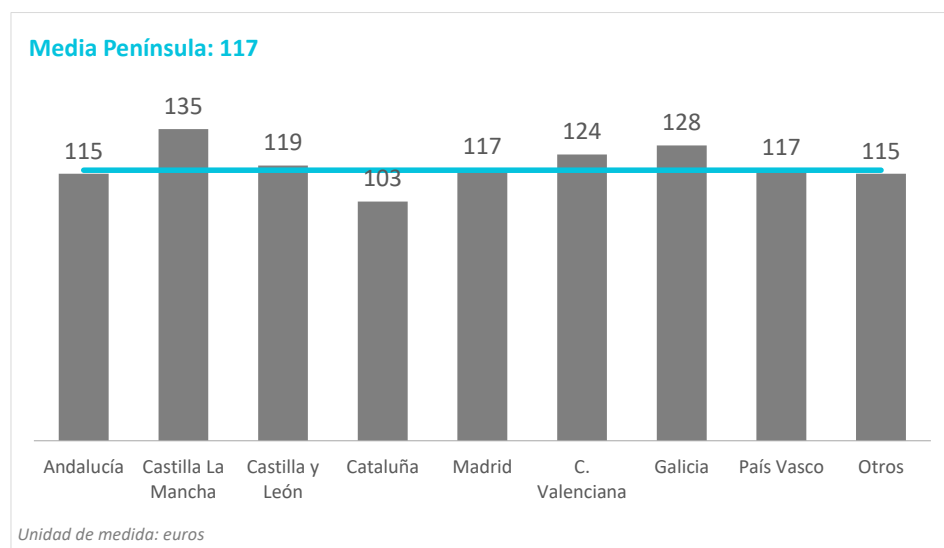

Gasto por turista y día (sin vuelo) según regiones Península (2024Q4)

CANARIAS: gasto por turista y día (sin vuelo) según región de origen (NUTS1)

Región (NUTS1)	Principales ciudades
Andalucía	Sevilla, Málaga, Granada, Córdoba
Castilla La Mancha	Albacete, Guadalajara, Toledo
Castilla y León	Valladolid, Salamanca
Cataluña	Barcelona, Lérida, Tarragona
Madrid	Madrid
C. Valenciana	Alicante-Elche, Valencia, Castellón
Galicia	La Coruña, Lugo, Vigo, Santiago
País Vasco	Bilbao, Vitoria, San Sebastián

Fuente: ISTAC

Nota: Para las regiones en gris no se ha podido determinar el número de turistas al estar agrupadas en "Otros".