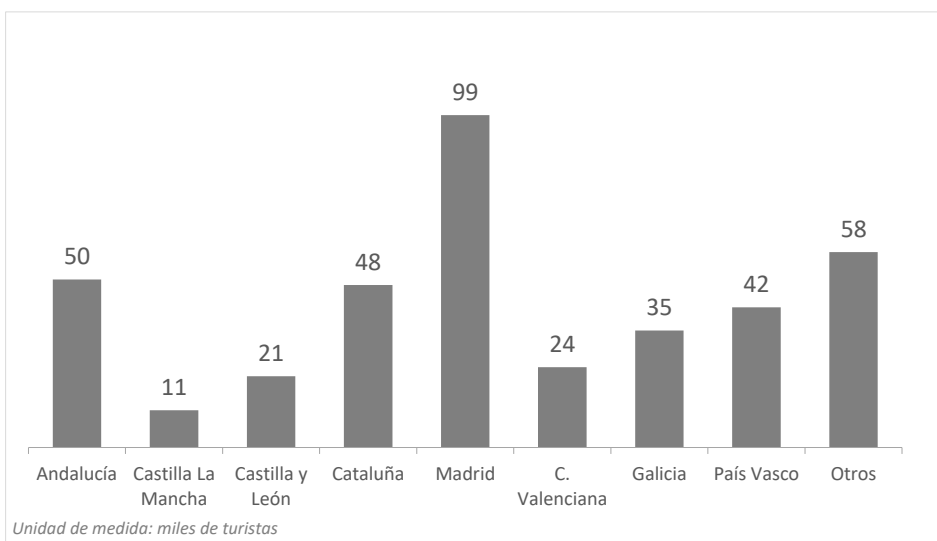

Turismo receptivo según regiones Península (2024Q4)

CANARIAS: Llegadas de turistas según región de origen (NUTS1)

Región (NUTS1)	Principales ciudades	Peso
Andalucía	Sevilla, Málaga, Granada, Córdoba	12,9%
Castilla La Mancha	Albacete, Guadalajara, Toledo	2,9%
Castilla y León	Valladolid, Salamanca	5,5%
Cataluña	Barcelona, Lérida, Tarragona	12,5%
Madrid	Madrid	25,5%
C. Valenciana	Alicante-Elche, Valencia, Castellón	6,2%
Galicia	La Coruña, Lugo, Vigo, Santiago	9,0%
País Vasco	Bilbao, Vitoria, San Sebastián	10,7%
Resto Península y Baleares		15,0%

Región (NUTS1)	Principales ciudades
Andalucía	Sevilla, Málaga, Granada, Córdoba
Castilla La Mancha	Albacete, Guadalajara, Toledo
Castilla y León	Valladolid, Salamanca
Cataluña	Barcelona, Lérida, Tarragona
Madrid	Madrid
C. Valenciana	Alicante-Elche, Valencia, Castellón
Galicia	La Coruña, Lugo, Vigo, Santiago
País Vasco	Bilbao, Vitoria, San Sebastián