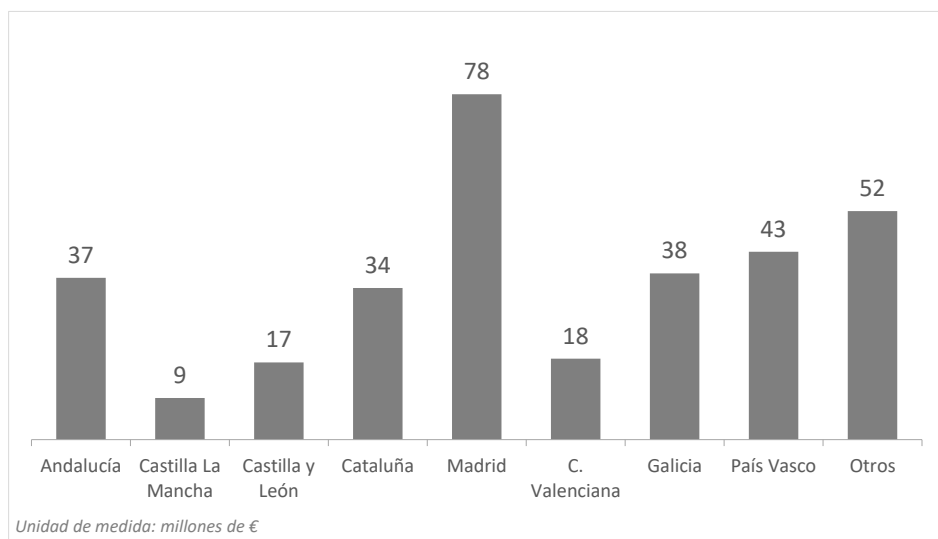

Facturación turística (millones de €) según regiones Península (2024Q4)

CANARIAS: facturación (mill. de €) según región de origen (NUTS1)

Región (NUTS1)	Principales ciudades
Andalucía	Sevilla, Málaga, Granada, Córdoba
Castilla La Mancha	Albacete, Guadalajara, Toledo
Castilla y León	Valladolid, Salamanca
Cataluña	Barcelona, Lérida, Tarragona
Madrid	Madrid
C. Valenciana	Alicante-Elche, Valencia, Castellón
Galicia	La Coruña, Lugo, Vigo, Santiago
País Vasco	Bilbao, Vitoria, San Sebastián

Fuente: ISTAC

Nota: Para las regiones en gris no se ha podido determinar el número de turistas al estar agrupadas en "Otros".