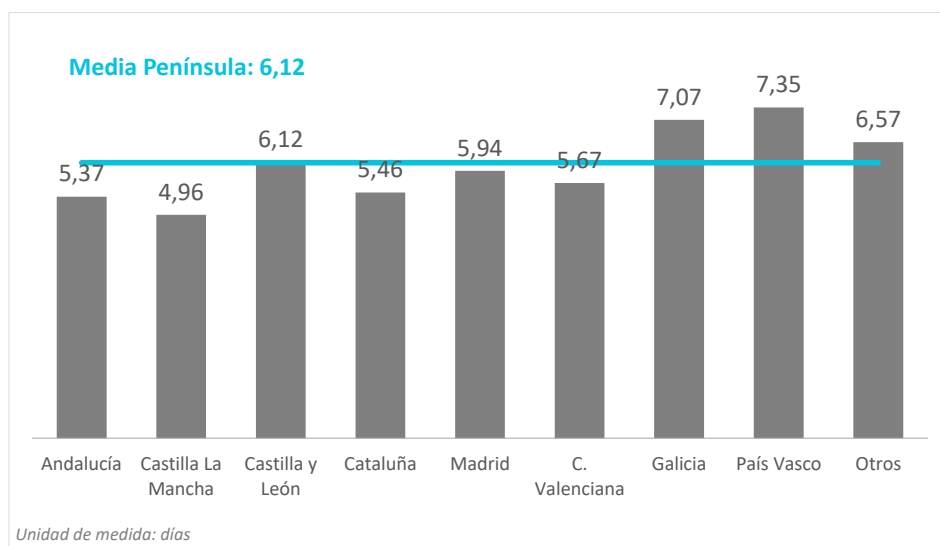

Estancia media según regiones Península (2024Q4)

CANARIAS: estancia media (días) según región de origen (NUTS1)

Región (NUTS1)	Principales ciudades
Andalucía	Sevilla, Málaga, Granada, Córdoba
Castilla La Mancha	Albacete, Guadalajara, Toledo
Castilla y León	Valladolid, Salamanca
Cataluña	Barcelona, Lérida, Tarragona
Madrid	Madrid
C. Valenciana	Alicante-Elche, Valencia, Castellón
Galicia	La Coruña, Lugo, Vigo, Santiago
País Vasco	Bilbao, Vitoria, San Sebastián

Fuente: ISTAC

Nota: Para las regiones en gris no se ha podido determinar el número de turistas al estar agrupadas en "Otros".