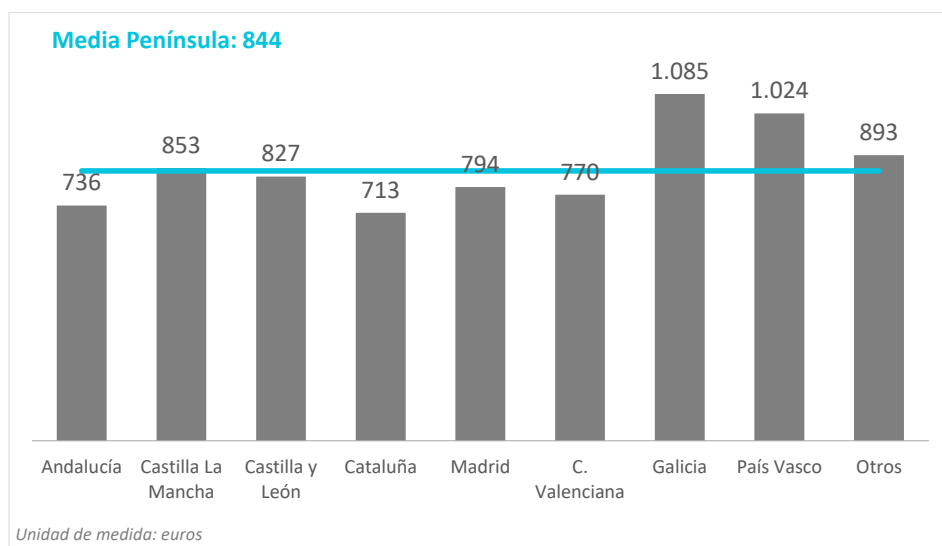

Gasto por turista y viaje según regiones Península (2024Q4)

CANARIAS: gasto por turista y viaje según región de origen (NUTS1)

Región (NUTS1)	Principales ciudades
Andalucía	Sevilla, Málaga, Granada, Córdoba
Castilla La Mancha	Albacete, Guadalajara, Toledo
Castilla y León	Valladolid, Salamanca
Cataluña	Barcelona, Lérida, Tarragona
Madrid	Madrid
C. Valenciana	Alicante-Elche, Valencia, Castellón
Galicia	La Coruña, Lugo, Vigo, Santiago
País Vasco	Bilbao, Vitoria, San Sebastián

Fuente: ISTAC

Nota: Para las regiones en gris no se ha podido determinar el número de turistas al estar agrupadas en "Otros".