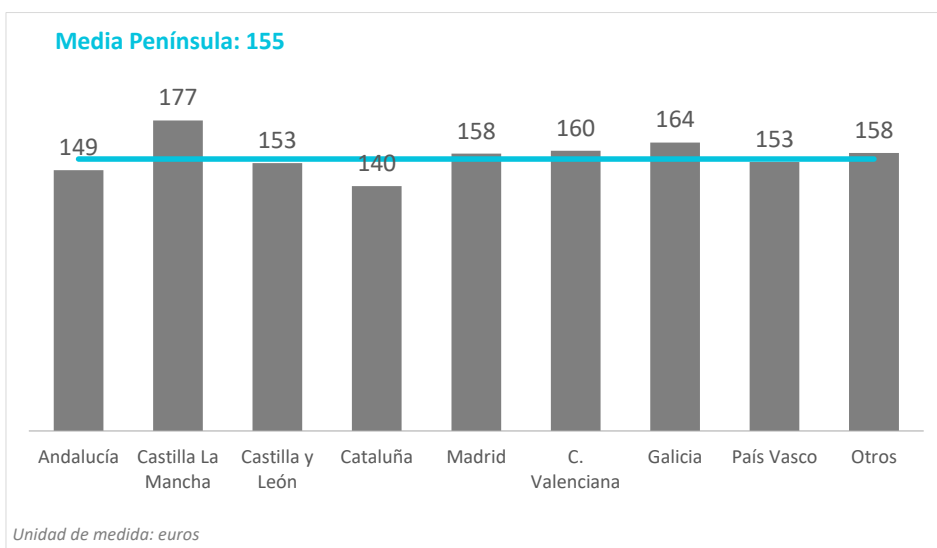

Gasto por turista y día según regiones Península (2024Q4)

CANARIAS: gasto por turista y día según región de origen (NUTS1)

Región (NUTS1)	Principales ciudades
Andalucía	Sevilla, Málaga, Granada, Córdoba
Castilla La Mancha	Albacete, Guadalajara, Toledo
Castilla y León	Valladolid, Salamanca
Cataluña	Barcelona, Lérida, Tarragona
Madrid	Madrid
C. Valenciana	Alicante-Elche, Valencia, Castellón
Galicia	La Coruña, Lugo, Vigo, Santiago
País Vasco	Bilbao, Vitoria, San Sebastián

Fuente: ISTAC

Nota: Para las regiones en gris no se ha podido determinar el número de turistas al estar agrupadas en "Otros".