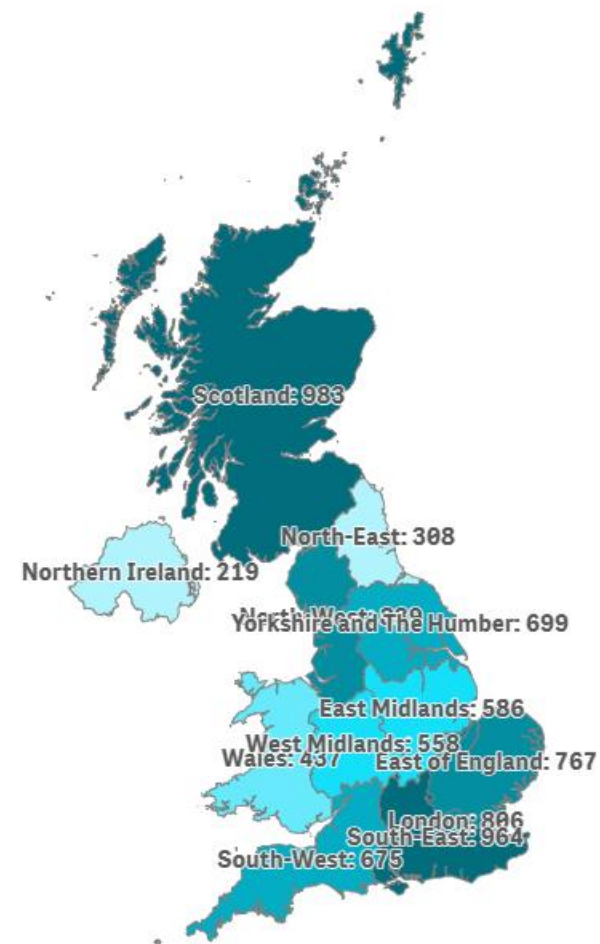

Facturación turística (millones de €) según regiones Reino Unido (2024)

CANARIAS: facturación (mill. de €) según región de origen (NUTS1)

Código Región (NUTS1)	Principales ciudades	
UKC	North-East	Teesside y Newcastle
UKD	North-West	Manchester y Liverpool
UKE	Yorkshire and The Humber	Leeds y Sheffield
UKF	East Midlands	Nottingham
UKG	West Midlands	Birmingham
UKH	East of England	Cambridge
UKI	London	London
UKJ	South-East	Oxford
UKK	South-West	Bristol y Bath
UKL	Wales	Cardiff
UKM	Scotland	Glasgow y Edinburgh
UKN	Northern Ireland	Belfast