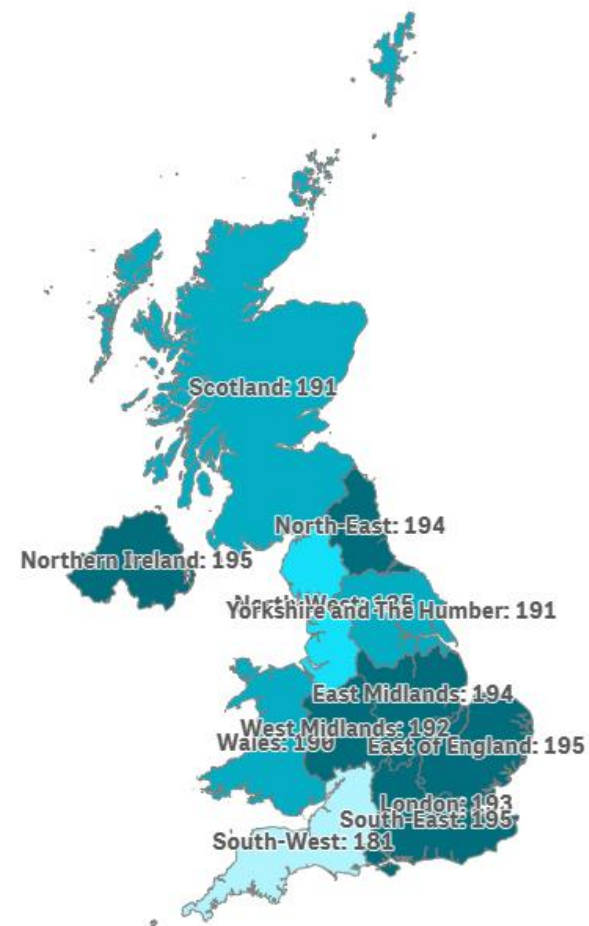

## CANARIAS: facturación (mill. de €) según región de origen (NUTS1)

Código Región (NUTS1)	Principales ciudades	
UKC	North-East	Teesside y Newcastle
UKD	North-West	Manchester y Liverpool
UKE	Yorkshire and The Humber	Leeds y Sheffield
UKF	East Midlands	Nottingham
UKG	West Midlands	Birmingham
UKH	East of England	Cambridge
UKI	London	London
UKJ	South-East	Oxford
UKK	South-West	Bristol y Bath
UKL	Wales	Cardiff
UKM	Scotland	Glasgow y Edinburgh
UKN	Northern Ireland	Belfast

# Gasto por turista y día según regiones Reino Unido (2024)

## CANARIAS: gasto por turista y día según región de origen (NUTS1)

Código Región (NUTS1)	Principales ciudades	
UKC	North-East	Teesside y Newcastle
UKD	North-West	Manchester y Liverpool
UKE	Yorkshire and The Humber	Leeds y Sheffield
UKF	East Midlands	Nottingham
UKG	West Midlands	Birmingham
UKH	East of England	Cambridge
UKI	London	London
UKJ	South-East	Oxford
UKK	South-West	Bristol y Bath
UKL	Wales	Cardiff
UKM	Scotland	Glasgow y Edinburgh
UKN	Northern Ireland	Belfast

## CANARIAS: estancia media (días) según región de origen (NUTS1)

Código Región (NUTS1)	Principales ciudades
UKC	North-East Teesside y Newcastle
UKD	North-West Manchester y Liverpool
UKE	Yorkshire and The Humber Leeds y Sheffield
UKF	East Midlands Nottingham
UKG	West Midlands Birmingham
UKH	East of England Cambridge
UKI	London London
UKJ	South-East Oxford
UKK	South-West Bristol y Bath
UKL	Wales Cardiff
UKM	Scotland Glasgow y Edinburgh
UKN	Northern Ireland Belfast