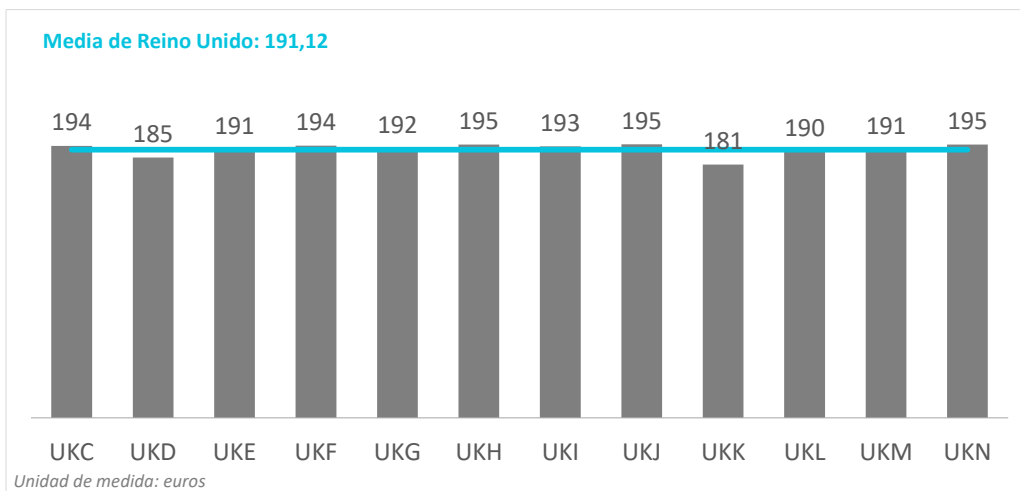

Gasto por turista y día según regiones Reino Unido (2024)

CANARIAS: gasto por turista y día según región de origen (NUTS1)

Código Región (NUTS1)	Principales ciudades	
UKC	North-East	Teesside y Newcastle
UKD	North-West	Manchester y Liverpool
UKE	Yorkshire and The Humber	Leeds y Sheffield
UKF	East Midlands	Nottingham
UKG	West Midlands	Birmingham
UKH	East of England	Cambridge
UKI	London	London
UKJ	South-East	Oxford
UKK	South-West	Bristol y Bath
UKL	Wales	Cardiff
UKM	Scotland	Glasgow y Edinburgh
UKN	Northern Ireland	Belfast