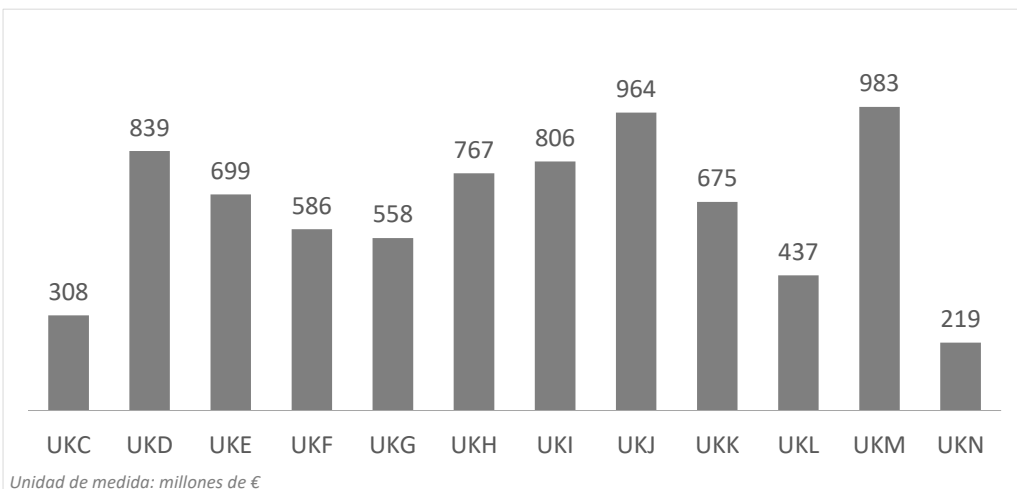

Facturación turística (millones de €) según regiones Reino Unido (2024)

CANARIAS: facturación (mill. de €) según región de origen (NUTS1)

Código Región (NUTS1)	Principales ciudades	
UKC	North-East	Teesside y Newcastle
UKD	North-West	Manchester y Liverpool
UKE	Yorkshire and The Humber	Leeds y Sheffield
UKF	East Midlands	Nottingham
UKG	West Midlands	Birmingham
UKH	East of England	Cambridge
UKI	London	London
UKJ	South-East	Oxford
UKK	South-West	Bristol y Bath
UKL	Wales	Cardiff
UKM	Scotland	Glasgow y Edinburgh
UKN	Northern Ireland	Belfast