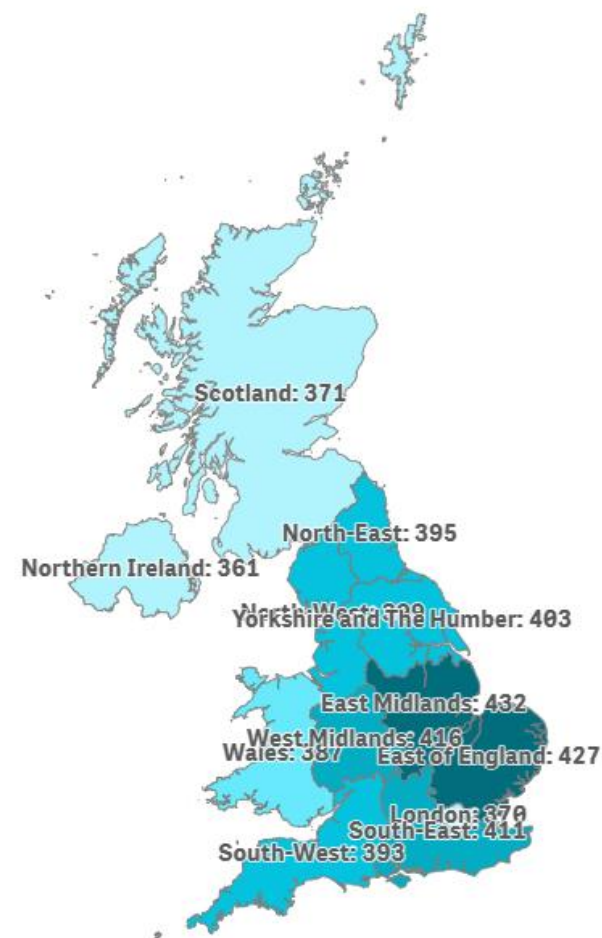

## CANARIAS: gasto por turista y día (sin vuelo) según región de origen (NUTS1)

Código Región (NUTS1)	Principales ciudades	
UKC	North-East	Teesside y Newcastle
UKD	North-West	Manchester y Liverpool
UKE	Yorkshire and The Humber	Leeds y Sheffield
UKF	East Midlands	Nottingham
UKG	West Midlands	Birmingham
UKH	East of England	Cambridge
UKI	London	London
UKJ	South-East	Oxford
UKK	South-West	Bristol y Bath
UKL	Wales	Cardiff
UKM	Scotland	Glasgow y Edinburgh
UKN	Northern Ireland	Belfast

# Coste del vuelo según regiones Reino Unido (2024)

## CANARIAS: coste del vuelo según región de origen (NUTS1)

Código Región (NUTS1)	Principales ciudades	
UKC	North-East	Teesside y Newcastle
UKD	North-West	Manchester y Liverpool
UKE	Yorkshire and The Humber	Leeds y Sheffield
UKF	East Midlands	Nottingham
UKG	West Midlands	Birmingham
UKH	East of England	Cambridge
UKI	London	London
UKJ	South-East	Oxford
UKK	South-West	Bristol y Bath
UKL	Wales	Cardiff
UKM	Scotland	Glasgow y Edinburgh
UKN	Northern Ireland	Belfast

## CANARIAS: estancia media (días) según región de origen (NUTS1)

Código Región (NUTS1)	Principales ciudades
UKC	North-East Teesside y Newcastle
UKD	North-West Manchester y Liverpool
UKE	Yorkshire and The Humber Leeds y Sheffield
UKF	East Midlands Nottingham
UKG	West Midlands Birmingham
UKH	East of England Cambridge
UKI	London London
UKJ	South-East Oxford
UKK	South-West Bristol y Bath
UKL	Wales Cardiff
UKM	Scotland Glasgow y Edinburgh
UKN	Northern Ireland Belfast