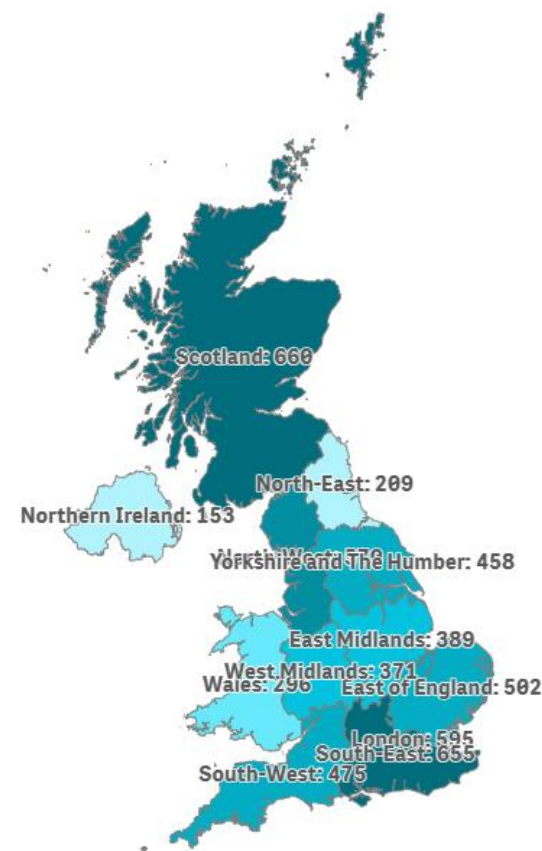

Turismo receptivo según regiones

Reino Unido (2024)

CANARIAS: llegadas de turistas según región de origen (NUTS1)

Código Región (NUTS1)	Principales ciudades	Peso
UKC	North-East	Teesside y Newcastle
UKD	North-West	Manchester y Liverpool
UKE	Yorkshire and The Humber	Leeds y Sheffield
UKF	East Midlands	Nottingham
UKG	West Midlands	Birmingham
UKH	East of England	Cambridge
UKI	London	London
UKJ	South-East	Oxford
UKK	South-West	Bristol y Bath
UKL	Wales	Cardiff
UKM	Scotland	Glasgow y Edinburgh
UKN	Northern Ireland	Belfast