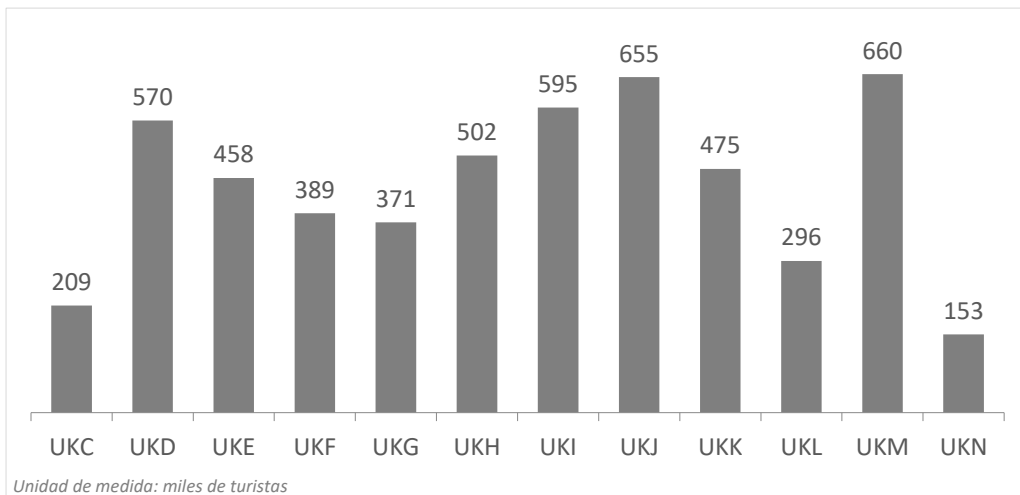

Turismo receptivo según regiones

Reino Unido (2024)

CANARIAS: llegadas de turistas según región de origen (NUTS1)

Código Región (NUTS1)	Principales ciudades	Peso
UKC	North-East	Teesside y Newcastle
UKD	North-West	Manchester y Liverpool
UKE	Yorkshire and The Humber	Leeds y Sheffield
UKF	East Midlands	Nottingham
UKG	West Midlands	Birmingham
UKH	East of England	Cambridge
UKI	London	London
UKJ	South-East	Oxford
UKK	South-West	Bristol y Bath
UKL	Wales	Cardiff
UKM	Scotland	Glasgow y Edinburgh
UKN	Northern Ireland	Belfast