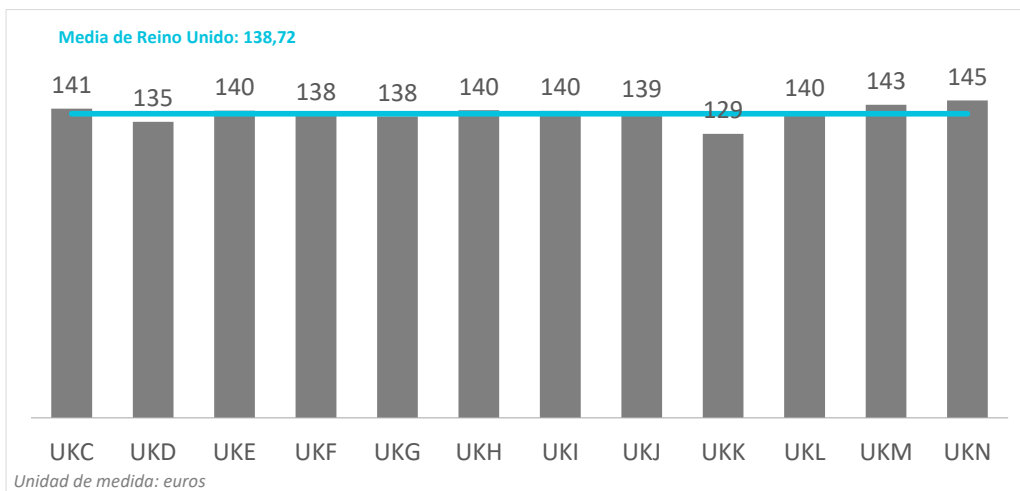

Gasto por turista y día (sin vuelo) según regiones Reino Unido (2024)

CANARIAS: gasto por turista y día (sin vuelo) según región de origen (NUTS1)

Código Región (NUTS1)	Principales ciudades	
UKC	North-East	Teesside y Newcastle
UKD	North-West	Manchester y Liverpool
UKE	Yorkshire and The Humber	Leeds y Sheffield
UKF	East Midlands	Nottingham
UKG	West Midlands	Birmingham
UKH	East of England	Cambridge
UKI	London	London
UKJ	South-East	Oxford
UKK	South-West	Bristol y Bath
UKL	Wales	Cardiff
UKM	Scotland	Glasgow y Edinburgh
UKN	Northern Ireland	Belfast