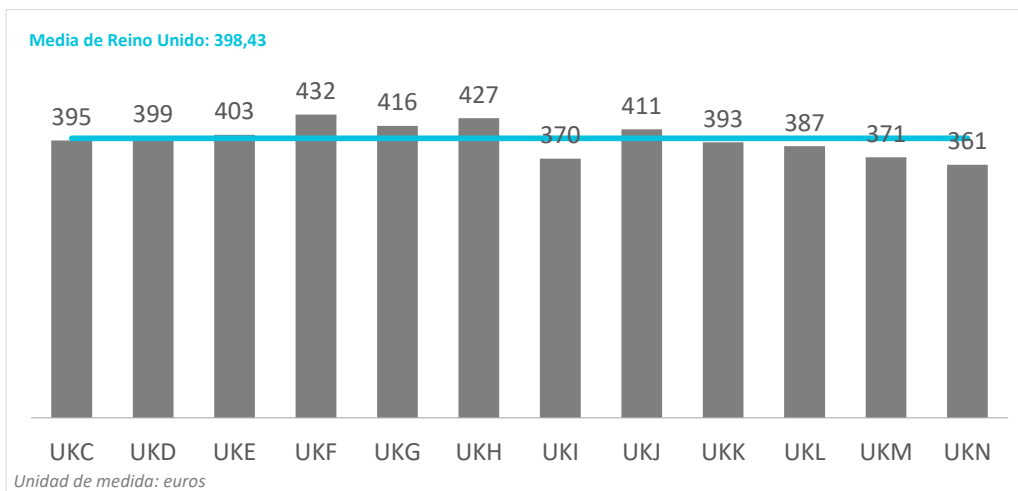

Coste del vuelo según regiones Reino Unido (2024)

CANARIAS: coste del vuelo según región de origen (NUTS1)

Código Región (NUTS1)	Principales ciudades	
UKC	North-East	Teesside y Newcastle
UKD	North-West	Manchester y Liverpool
UKE	Yorkshire and The Humber	Leeds y Sheffield
UKF	East Midlands	Nottingham
UKG	West Midlands	Birmingham
UKH	East of England	Cambridge
UKI	London	London
UKJ	South-East	Oxford
UKK	South-West	Bristol y Bath
UKL	Wales	Cardiff
UKM	Scotland	Glasgow y Edinburgh
UKN	Northern Ireland	Belfast