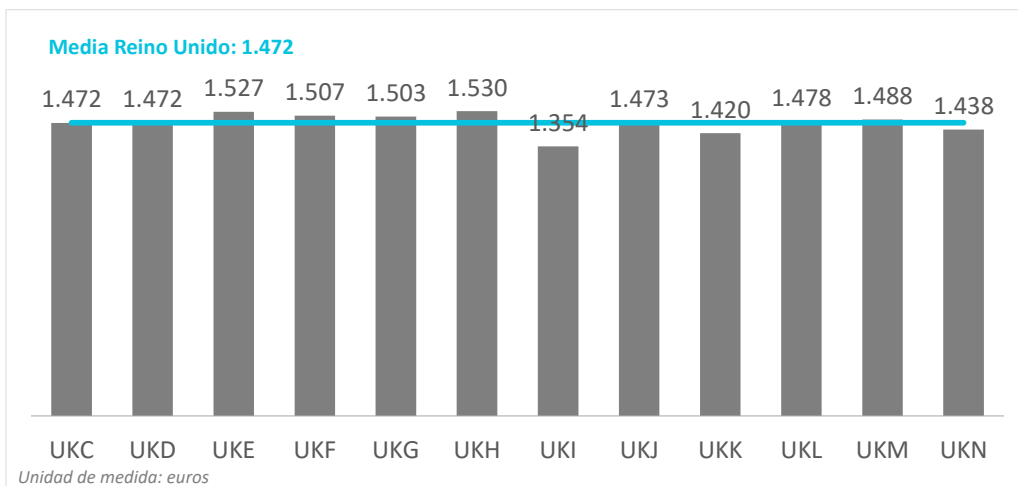

Gasto por turista y viaje según regiones Reino Unido (2024)

CANARIAS: gasto por turista y viaje según región de origen (NUTS1)

Código Región (NUTS1)	Principales ciudades	
UKC	North-East	Teesside y Newcastle
UKD	North-West	Manchester y Liverpool
UKE	Yorkshire and The Humber	Leeds y Sheffield
UKF	East Midlands	Nottingham
UKG	West Midlands	Birmingham
UKH	East of England	Cambridge
UKI	London	London
UKJ	South-East	Oxford
UKK	South-West	Bristol y Bath
UKL	Wales	Cardiff
UKM	Scotland	Glasgow y Edinburgh
UKN	Northern Ireland	Belfast