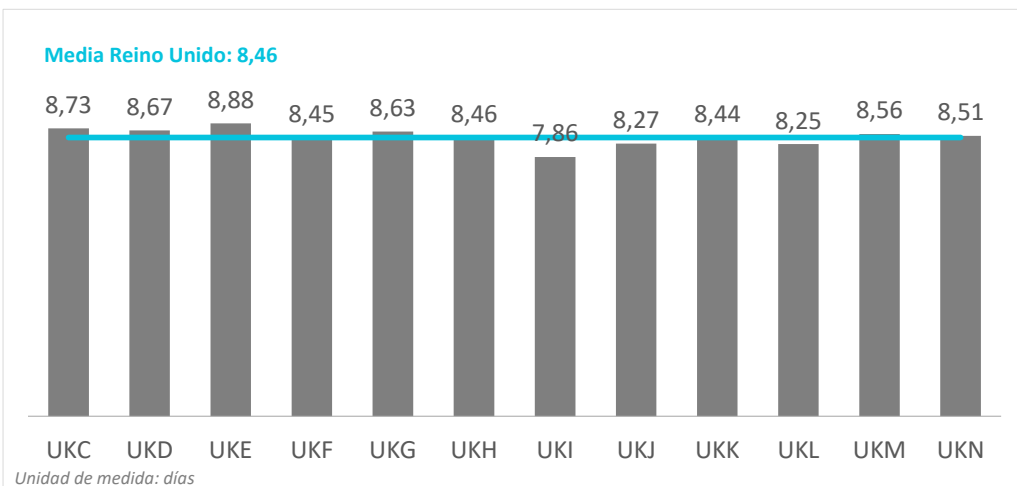

Estancia media según regiones Reino Unido (2024)

CANARIAS: estancia media (días) según región de origen (NUTS1)

Código Región (NUTS1)	Principales ciudades
UKC	North-East Teesside y Newcastle
UKD	North-West Manchester y Liverpool
UKE	Yorkshire and The Humber Leeds y Sheffield
UKF	East Midlands Nottingham
UKG	West Midlands Birmingham
UKH	East of England Cambridge
UKI	London London
UKJ	South-East Oxford
UKK	South-West Bristol y Bath
UKL	Wales Cardiff
UKM	Scotland Glasgow y Edinburgh
UKN	Northern Ireland Belfast