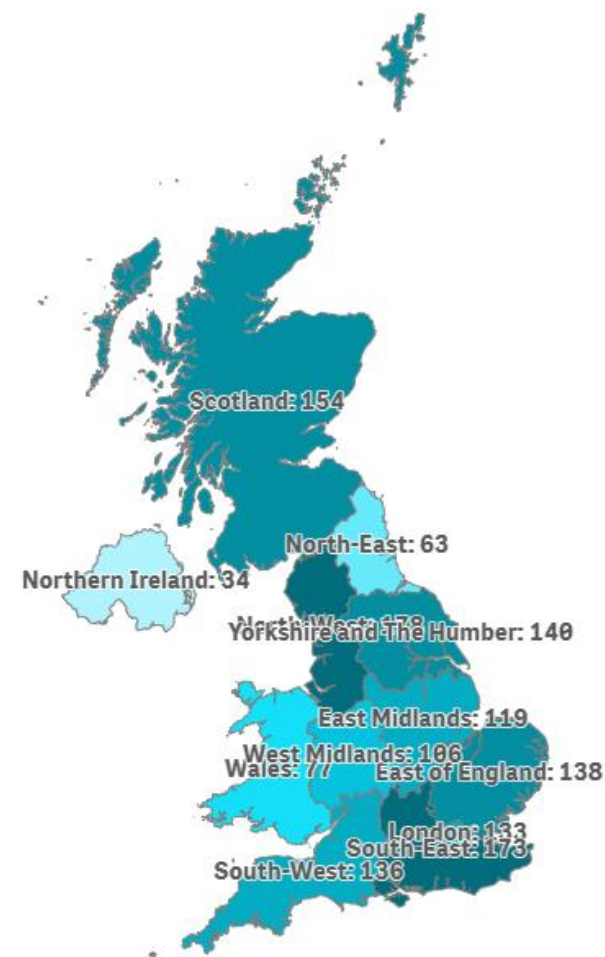

Turismo receptivo según regiones

Reino Unido (2024Q4)

CANARIAS: llegadas de turistas según región de origen (NUTS1)

Código Región (NUTS1)	Principales ciudades	Peso
UKC	North-East	Teesside y Newcastle
UKD	North-West	Manchester y Liverpool
UKE	Yorkshire and The Humber	Leeds y Sheffield
UKF	East Midlands	Nottingham
UKG	West Midlands	Birmingham
UKH	East of England	Cambridge
UKI	London	London
UKJ	South-East	Oxford
UKK	South-West	Bristol y Bath
UKL	Wales	Cardiff
UKM	Scotland	Glasgow y Edinburgh
UKN	Northern Ireland	Belfast

Gasto por turista y día según regiones Reino Unido (2024Q4)

CANARIAS: gasto por turista y día según región de origen (NUTS1)

Código Región (NUTS1)	Principales ciudades
UKC	North-East Teesside y Newcastle
UKD	North-West Manchester y Liverpool
UKE	Yorkshire and The Humber Leeds y Sheffield
UKF	East Midlands Nottingham
UKG	West Midlands Birmingham
UKH	East of England Cambridge
UKI	London London
UKJ	South-East Oxford
UKK	South-West Bristol y Bath
UKL	Wales Cardiff
UKM	Scotland Glasgow y Edinburgh
UKN	Northern Ireland Belfast

Estancia media según regiones Reino Unido (2024Q4)

CANARIAS: estancia media (días) según región de origen (NUTS1)

Código Región (NUTS1)	Principales ciudades	
UKC	North-East	Teesside y Newcastle
UKD	North-West	Manchester y Liverpool
UKE	Yorkshire and The Humber	Leeds y Sheffield
UKF	East Midlands	Nottingham
UKG	West Midlands	Birmingham
UKH	East of England	Cambridge
UKI	London	London
UKJ	South-East	Oxford
UKK	South-West	Bristol y Bath
UKL	Wales	Cardiff
UKM	Scotland	Glasgow y Edinburgh
UKN	Northern Ireland	Belfast