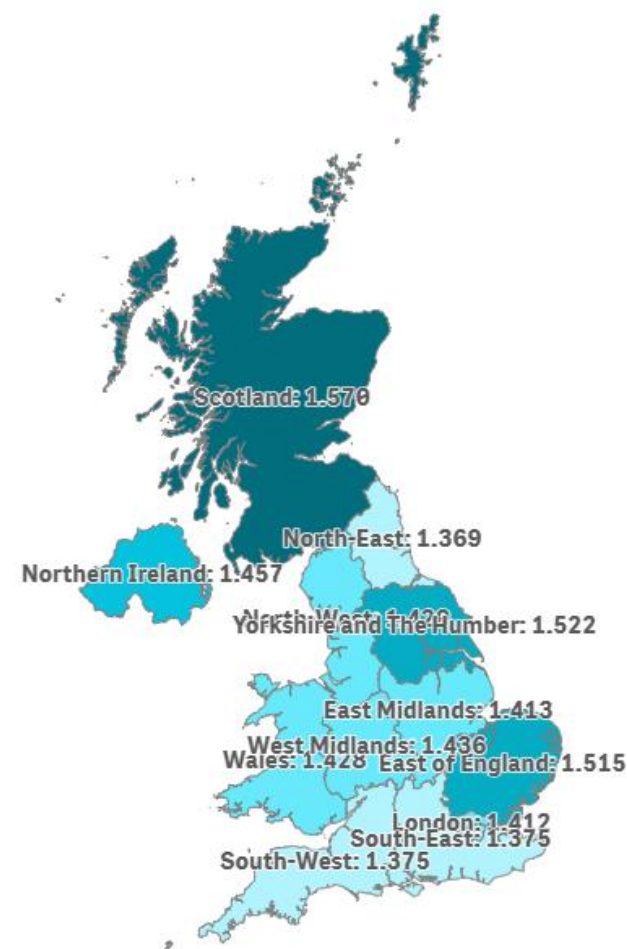

Coste del vuelo según regiones Reino Unido (2024Q4)

CANARIAS: coste del vuelo según región de origen (NUTS1)

Código Región (NUTS1)	Principales ciudades	
UKC	North-East	Teesside y Newcastle
UKD	North-West	Manchester y Liverpool
UKE	Yorkshire and The Humber	Leeds y Sheffield
UKF	East Midlands	Nottingham
UKG	West Midlands	Birmingham
UKH	East of England	Cambridge
UKI	London	London
UKJ	South-East	Oxford
UKK	South-West	Bristol y Bath
UKL	Wales	Cardiff
UKM	Scotland	Glasgow y Edinburgh
UKN	Northern Ireland	Belfast

Gasto por turista y viaje según regiones Reino Unido (2024Q4)

CANARIAS: gasto por turista y viaje según región de origen (NUTS1)

Código Región (NUTS1)	Principales ciudades	
UKC	North-East	Teesside y Newcastle
UKD	North-West	Manchester y Liverpool
UKE	Yorkshire and The Humber	Leeds y Sheffield
UKF	East Midlands	Nottingham
UKG	West Midlands	Birmingham
UKH	East of England	Cambridge
UKI	London	London
UKJ	South-East	Oxford
UKK	South-West	Bristol y Bath
UKL	Wales	Cardiff
UKM	Scotland	Glasgow y Edinburgh
UKN	Northern Ireland	Belfast

Estancia media según regiones Reino Unido (2024Q4)

CANARIAS: estancia media (días) según región de origen (NUTS1)

Código Región (NUTS1)	Principales ciudades	
UKC	North-East	Teesside y Newcastle
UKD	North-West	Manchester y Liverpool
UKE	Yorkshire and The Humber	Leeds y Sheffield
UKF	East Midlands	Nottingham
UKG	West Midlands	Birmingham
UKH	East of England	Cambridge
UKI	London	London
UKJ	South-East	Oxford
UKK	South-West	Bristol y Bath
UKL	Wales	Cardiff
UKM	Scotland	Glasgow y Edinburgh
UKN	Northern Ireland	Belfast