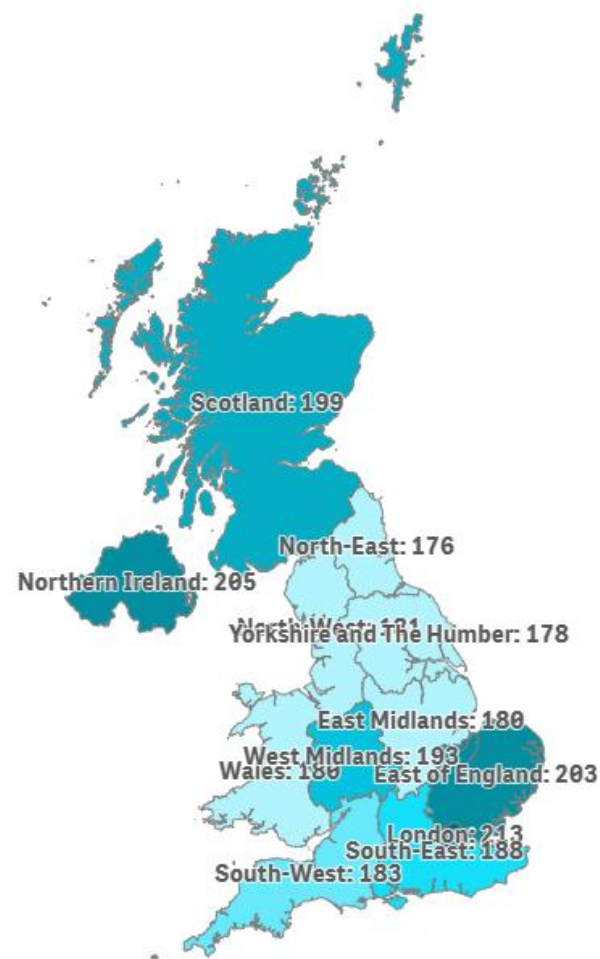

Gasto por turista y día según regiones Reino Unido (2024Q4)

CANARIAS: gasto por turista y día según región de origen (NUTS1)

Código Región (NUTS1)	Principales ciudades
UKC	North-East Teesside y Newcastle
UKD	North-West Manchester y Liverpool
UKE	Yorkshire and The Humber Leeds y Sheffield
UKF	East Midlands Nottingham
UKG	West Midlands Birmingham
UKH	East of England Cambridge
UKI	London London
UKJ	South-East Oxford
UKK	South-West Bristol y Bath
UKL	Wales Cardiff
UKM	Scotland Glasgow y Edinburgh
UKN	Northern Ireland Belfast