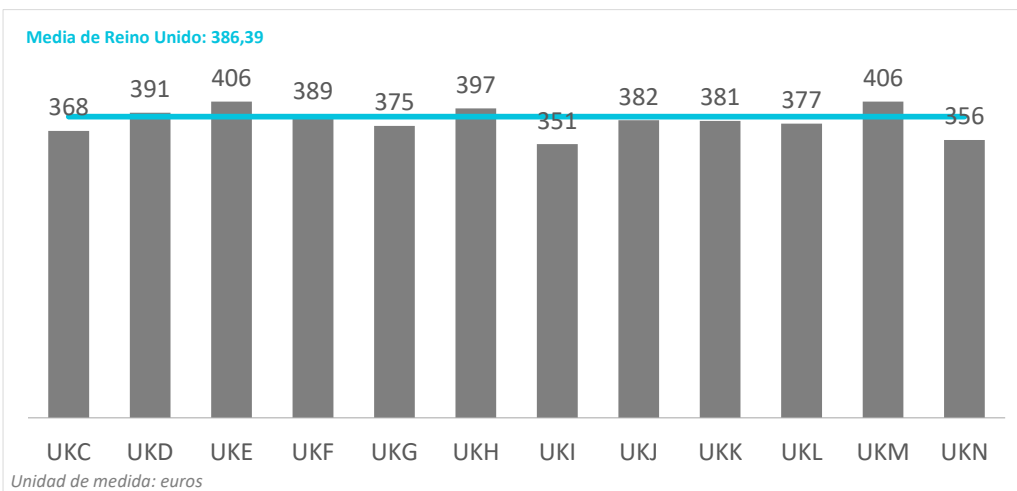

Gasto por turista y día según regiones Reino Unido (2024Q4)

CANARIAS: gasto por turista y día según región de origen (NUTS1)

Código Región (NUTS1)	Principales ciudades
UKC	North-East Teesside y Newcastle
UKD	North-West Manchester y Liverpool
UKE	Yorkshire and The Humber Leeds y Sheffield
UKF	East Midlands Nottingham
UKG	West Midlands Birmingham
UKH	East of England Cambridge
UKI	London London
UKJ	South-East Oxford
UKK	South-West Bristol y Bath
UKL	Wales Cardiff
UKM	Scotland Glasgow y Edinburgh
UKN	Northern Ireland Belfast

Gasto por turista y día (sin vuelo) según regiones Reino Unido (2024Q4)

CANARIAS: gasto por turista y día (sin vuelo) según región de origen (NUTS1)

Código Región (NUTS1)	Principales ciudades
UKC	North-East Teesside y Newcastle
UKD	North-West Manchester y Liverpool
UKE	Yorkshire and The Humber Leeds y Sheffield
UKF	East Midlands Nottingham
UKG	West Midlands Birmingham
UKH	East of England Cambridge
UKI	London London
UKJ	South-East Oxford
UKK	South-West Bristol y Bath
UKL	Wales Cardiff
UKM	Scotland Glasgow y Edinburgh
UKN	Northern Ireland Belfast

Coste del vuelo según regiones Reino Unido (2024Q4)

CANARIAS: coste del vuelo según región de origen (NUTS1)

Código Región (NUTS1)	Principales ciudades	
UKC	North-East	Teesside y Newcastle
UKD	North-West	Manchester y Liverpool
UKE	Yorkshire and The Humber	Leeds y Sheffield
UKF	East Midlands	Nottingham
UKG	West Midlands	Birmingham
UKH	East of England	Cambridge
UKI	London	London
UKJ	South-East	Oxford
UKK	South-West	Bristol y Bath
UKL	Wales	Cardiff
UKM	Scotland	Glasgow y Edinburgh
UKN	Northern Ireland	Belfast