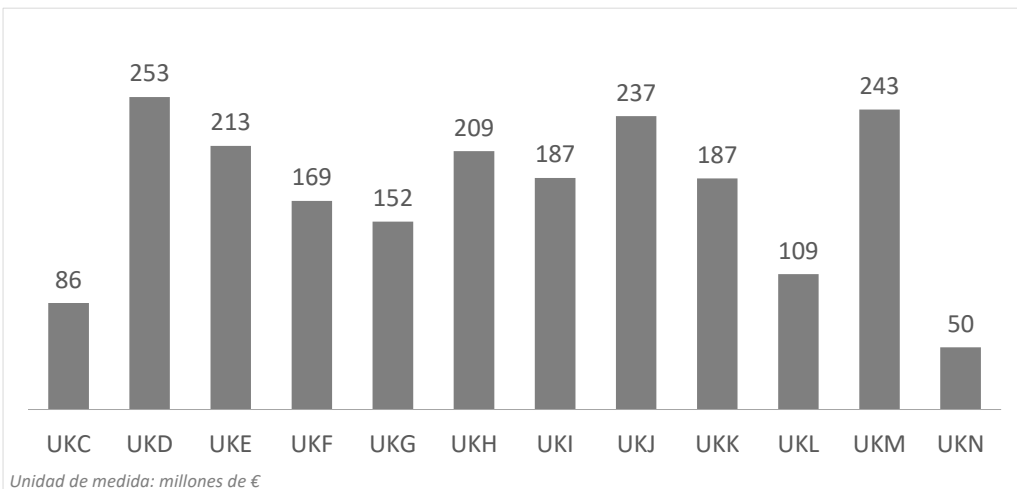

Turismo receptivo según regiones

Reino Unido (2024Q4)

CANARIAS: llegadas de turistas según región de origen (NUTS1)

Código Región (NUTS1)	Principales ciudades	Peso
UKC	North-East	Teesside y Newcastle
UKD	North-West	Manchester y Liverpool
UKE	Yorkshire and The Humber	Leeds y Sheffield
UKF	East Midlands	Nottingham
UKG	West Midlands	Birmingham
UKH	East of England	Cambridge
UKI	London	London
UKJ	South-East	Oxford
UKK	South-West	Bristol y Bath
UKL	Wales	Cardiff
UKM	Scotland	Glasgow y Edinburgh
UKN	Northern Ireland	Belfast

Facturación turística (millones de €) según regiones Reino Unido (2024Q4)

CANARIAS: facturación (mill. de €) según región de origen (NUTS1)

Código Región (NUTS1)	Principales ciudades	
UKC	North-East	Teesside y Newcastle
UKD	North-West	Manchester y Liverpool
UKE	Yorkshire and The Humber	Leeds y Sheffield
UKF	East Midlands	Nottingham
UKG	West Midlands	Birmingham
UKH	East of England	Cambridge
UKI	London	London
UKJ	South-East	Oxford
UKK	South-West	Bristol y Bath
UKL	Wales	Cardiff
UKM	Scotland	Glasgow y Edinburgh
UKN	Northern Ireland	Belfast

Estancia media según regiones Reino Unido (2024Q4)

CANARIAS: estancia media (días) según región de origen (NUTS1)

Código Región (NUTS1)	Principales ciudades	
UKC	North-East	Teesside y Newcastle
UKD	North-West	Manchester y Liverpool
UKE	Yorkshire and The Humber	Leeds y Sheffield
UKF	East Midlands	Nottingham
UKG	West Midlands	Birmingham
UKH	East of England	Cambridge
UKI	London	London
UKJ	South-East	Oxford
UKK	South-West	Bristol y Bath
UKL	Wales	Cardiff
UKM	Scotland	Glasgow y Edinburgh
UKN	Northern Ireland	Belfast