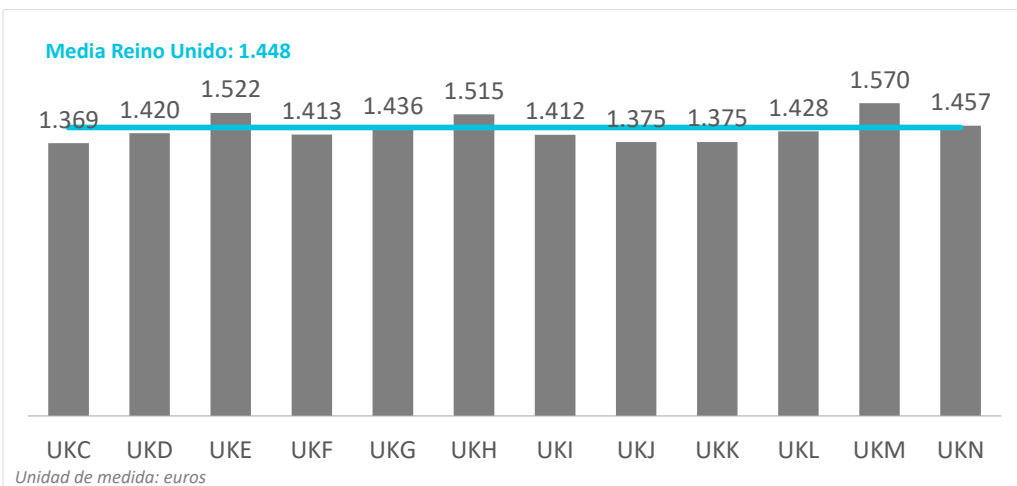

Gasto por turista y viaje según regiones Reino Unido (2024Q4)

CANARIAS: gasto por turista y viaje según región de origen (NUTS1)

Código Región (NUTS1)	Principales ciudades	
UKC	North-East	Teesside y Newcastle
UKD	North-West	Manchester y Liverpool
UKE	Yorkshire and The Humber	Leeds y Sheffield
UKF	East Midlands	Nottingham
UKG	West Midlands	Birmingham
UKH	East of England	Cambridge
UKI	London	London
UKJ	South-East	Oxford
UKK	South-West	Bristol y Bath
UKL	Wales	Cardiff
UKM	Scotland	Glasgow y Edinburgh
UKN	Northern Ireland	Belfast