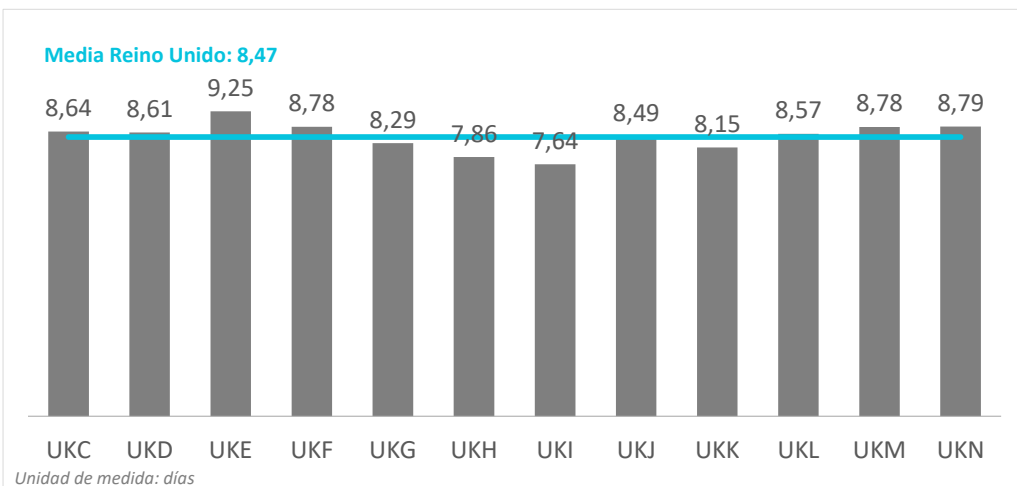

Coste del vuelo según regiones Reino Unido (2024Q4)

CANARIAS: coste del vuelo según región de origen (NUTS1)

Código Región (NUTS1)	Principales ciudades	
UKC	North-East	Teesside y Newcastle
UKD	North-West	Manchester y Liverpool
UKE	Yorkshire and The Humber	Leeds y Sheffield
UKF	East Midlands	Nottingham
UKG	West Midlands	Birmingham
UKH	East of England	Cambridge
UKI	London	London
UKJ	South-East	Oxford
UKK	South-West	Bristol y Bath
UKL	Wales	Cardiff
UKM	Scotland	Glasgow y Edinburgh
UKN	Northern Ireland	Belfast

Gasto por turista y viaje según regiones Reino Unido (2024Q4)

CANARIAS: gasto por turista y viaje según región de origen (NUTS1)

Código Región (NUTS1)	Principales ciudades	
UKC	North-East	Teesside y Newcastle
UKD	North-West	Manchester y Liverpool
UKE	Yorkshire and The Humber	Leeds y Sheffield
UKF	East Midlands	Nottingham
UKG	West Midlands	Birmingham
UKH	East of England	Cambridge
UKI	London	London
UKJ	South-East	Oxford
UKK	South-West	Bristol y Bath
UKL	Wales	Cardiff
UKM	Scotland	Glasgow y Edinburgh
UKN	Northern Ireland	Belfast

Estancia media según regiones Reino Unido (2024Q4)

CANARIAS: estancia media (días) según región de origen (NUTS1)

Código Región (NUTS1)	Principales ciudades	
UKC	North-East	Teesside y Newcastle
UKD	North-West	Manchester y Liverpool
UKE	Yorkshire and The Humber	Leeds y Sheffield
UKF	East Midlands	Nottingham
UKG	West Midlands	Birmingham
UKH	East of England	Cambridge
UKI	London	London
UKJ	South-East	Oxford
UKK	South-West	Bristol y Bath
UKL	Wales	Cardiff
UKM	Scotland	Glasgow y Edinburgh
UKN	Northern Ireland	Belfast