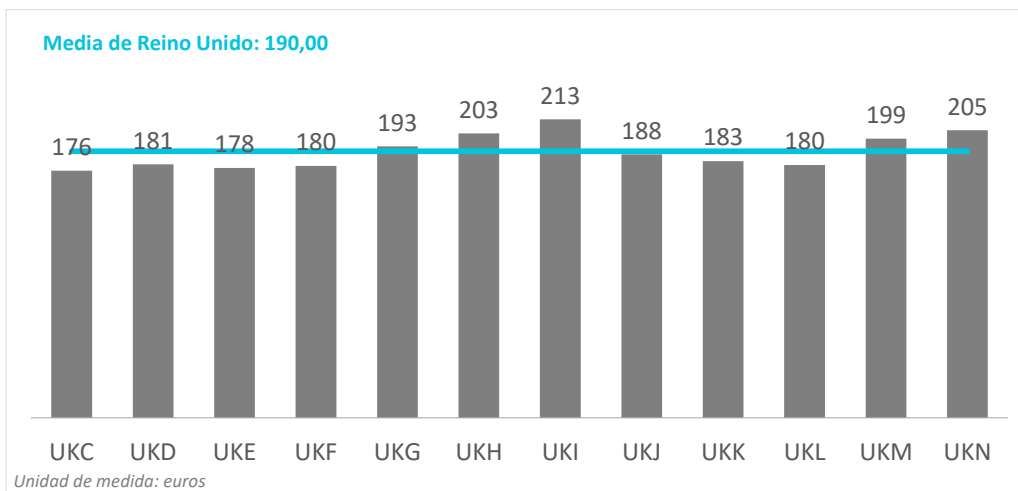

Turismo receptivo según regiones

Reino Unido (2024Q4)

CANARIAS: llegadas de turistas según región de origen (NUTS1)

Código Región (NUTS1)	Principales ciudades	Peso
UKC	North-East	Teesside y Newcastle
UKD	North-West	Manchester y Liverpool
UKE	Yorkshire and The Humber	Leeds y Sheffield
UKF	East Midlands	Nottingham
UKG	West Midlands	Birmingham
UKH	East of England	Cambridge
UKI	London	London
UKJ	South-East	Oxford
UKK	South-West	Bristol y Bath
UKL	Wales	Cardiff
UKM	Scotland	Glasgow y Edinburgh
UKN	Northern Ireland	Belfast

Facturación turística (millones de €) según regiones Reino Unido (2024Q4)

CANARIAS: facturación (mill. de €) según región de origen (NUTS1)

Código Región (NUTS1)	Principales ciudades	
UKC	North-East	Teesside y Newcastle
UKD	North-West	Manchester y Liverpool
UKE	Yorkshire and The Humber	Leeds y Sheffield
UKF	East Midlands	Nottingham
UKG	West Midlands	Birmingham
UKH	East of England	Cambridge
UKI	London	London
UKJ	South-East	Oxford
UKK	South-West	Bristol y Bath
UKL	Wales	Cardiff
UKM	Scotland	Glasgow y Edinburgh
UKN	Northern Ireland	Belfast

Gasto por turista y día según regiones Reino Unido (2024Q4)

CANARIAS: gasto por turista y día según región de origen (NUTS1)

Código Región (NUTS1)	Principales ciudades
UKC	North-East Teesside y Newcastle
UKD	North-West Manchester y Liverpool
UKE	Yorkshire and The Humber Leeds y Sheffield
UKF	East Midlands Nottingham
UKG	West Midlands Birmingham
UKH	East of England Cambridge
UKI	London London
UKJ	South-East Oxford
UKK	South-West Bristol y Bath
UKL	Wales Cardiff
UKM	Scotland Glasgow y Edinburgh
UKN	Northern Ireland Belfast