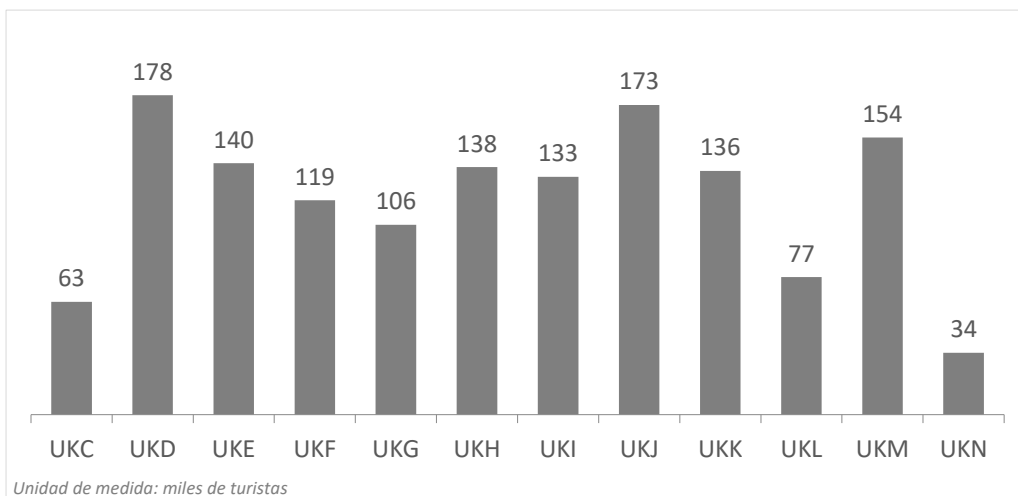

Turismo receptivo según regiones

Reino Unido (2024Q4)

CANARIAS: llegadas de turistas según región de origen (NUTS1)

Código Región (NUTS1)	Principales ciudades	Peso
UKC	North-East	Teesside y Newcastle
UKD	North-West	Manchester y Liverpool
UKE	Yorkshire and The Humber	Leeds y Sheffield
UKF	East Midlands	Nottingham
UKG	West Midlands	Birmingham
UKH	East of England	Cambridge
UKI	London	London
UKJ	South-East	Oxford
UKK	South-West	Bristol y Bath
UKL	Wales	Cardiff
UKM	Scotland	Glasgow y Edinburgh
UKN	Northern Ireland	Belfast

Gasto por turista y día según regiones Reino Unido (2024Q4)

CANARIAS: gasto por turista y día según región de origen (NUTS1)

Código Región (NUTS1)	Principales ciudades
UKC	North-East Teesside y Newcastle
UKD	North-West Manchester y Liverpool
UKE	Yorkshire and The Humber Leeds y Sheffield
UKF	East Midlands Nottingham
UKG	West Midlands Birmingham
UKH	East of England Cambridge
UKI	London London
UKJ	South-East Oxford
UKK	South-West Bristol y Bath
UKL	Wales Cardiff
UKM	Scotland Glasgow y Edinburgh
UKN	Northern Ireland Belfast

Estancia media según regiones Reino Unido (2024Q4)

CANARIAS: estancia media (días) según región de origen (NUTS1)

Código Región (NUTS1)	Principales ciudades	
UKC	North-East	Teesside y Newcastle
UKD	North-West	Manchester y Liverpool
UKE	Yorkshire and The Humber	Leeds y Sheffield
UKF	East Midlands	Nottingham
UKG	West Midlands	Birmingham
UKH	East of England	Cambridge
UKI	London	London
UKJ	South-East	Oxford
UKK	South-West	Bristol y Bath
UKL	Wales	Cardiff
UKM	Scotland	Glasgow y Edinburgh
UKN	Northern Ireland	Belfast