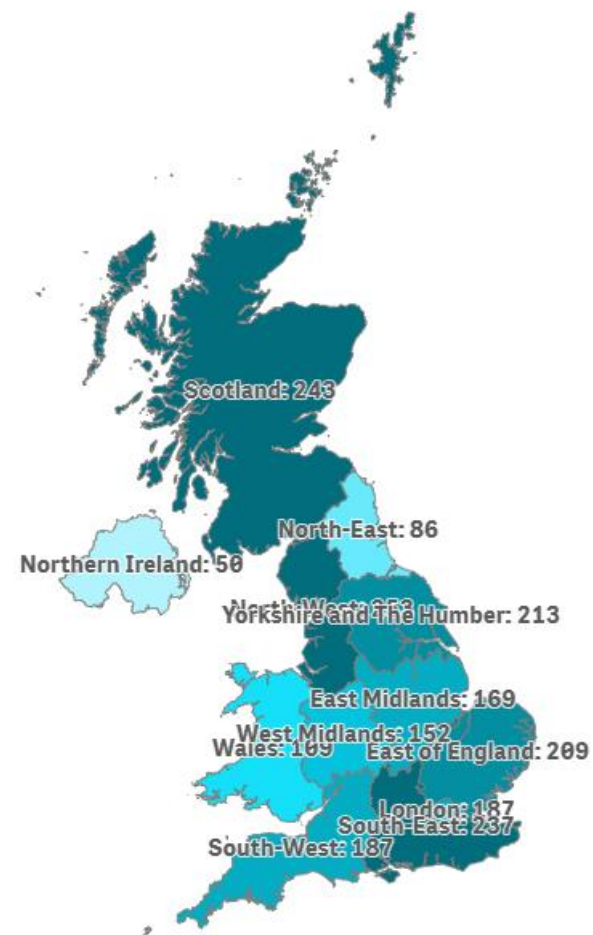

Turismo receptivo según regiones

Reino Unido (2024Q4)

CANARIAS: llegadas de turistas según región de origen (NUTS1)

Código Región (NUTS1)	Principales ciudades	Peso
UKC	North-East	Teesside y Newcastle
UKD	North-West	Manchester y Liverpool
UKE	Yorkshire and The Humber	Leeds y Sheffield
UKF	East Midlands	Nottingham
UKG	West Midlands	Birmingham
UKH	East of England	Cambridge
UKI	London	London
UKJ	South-East	Oxford
UKK	South-West	Bristol y Bath
UKL	Wales	Cardiff
UKM	Scotland	Glasgow y Edinburgh
UKN	Northern Ireland	Belfast

Gasto por turista y día según regiones Reino Unido (2024Q4)

CANARIAS: gasto por turista y día según región de origen (NUTS1)

Código Región (NUTS1)	Principales ciudades
UKC	North-East Teesside y Newcastle
UKD	North-West Manchester y Liverpool
UKE	Yorkshire and The Humber Leeds y Sheffield
UKF	East Midlands Nottingham
UKG	West Midlands Birmingham
UKH	East of England Cambridge
UKI	London London
UKJ	South-East Oxford
UKK	South-West Bristol y Bath
UKL	Wales Cardiff
UKM	Scotland Glasgow y Edinburgh
UKN	Northern Ireland Belfast

Estancia media según regiones Reino Unido (2024Q4)

CANARIAS: estancia media (días) según región de origen (NUTS1)

Código Región (NUTS1)	Principales ciudades	
UKC	North-East	Teesside y Newcastle
UKD	North-West	Manchester y Liverpool
UKE	Yorkshire and The Humber	Leeds y Sheffield
UKF	East Midlands	Nottingham
UKG	West Midlands	Birmingham
UKH	East of England	Cambridge
UKI	London	London
UKJ	South-East	Oxford
UKK	South-West	Bristol y Bath
UKL	Wales	Cardiff
UKM	Scotland	Glasgow y Edinburgh
UKN	Northern Ireland	Belfast