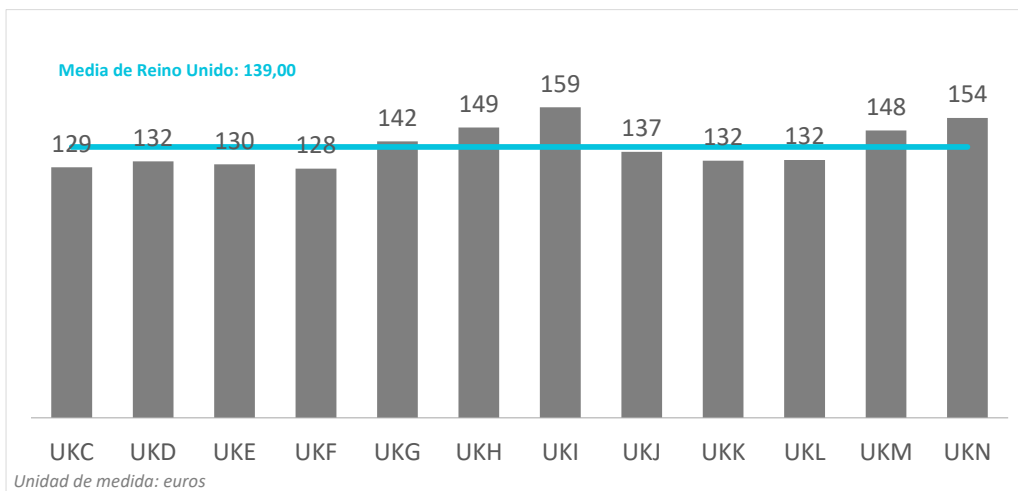

Facturación turística (millones de €) según regiones Reino Unido (2024Q4)

CANARIAS: facturación (mill. de €) según región de origen (NUTS1)

Código Región (NUTS1)	Principales ciudades	
UKC	North-East	Teesside y Newcastle
UKD	North-West	Manchester y Liverpool
UKE	Yorkshire and The Humber	Leeds y Sheffield
UKF	East Midlands	Nottingham
UKG	West Midlands	Birmingham
UKH	East of England	Cambridge
UKI	London	London
UKJ	South-East	Oxford
UKK	South-West	Bristol y Bath
UKL	Wales	Cardiff
UKM	Scotland	Glasgow y Edinburgh
UKN	Northern Ireland	Belfast

Gasto por turista y día según regiones Reino Unido (2024Q4)

CANARIAS: gasto por turista y día según región de origen (NUTS1)

Código Región (NUTS1)	Principales ciudades
UKC	North-East Teesside y Newcastle
UKD	North-West Manchester y Liverpool
UKE	Yorkshire and The Humber Leeds y Sheffield
UKF	East Midlands Nottingham
UKG	West Midlands Birmingham
UKH	East of England Cambridge
UKI	London London
UKJ	South-East Oxford
UKK	South-West Bristol y Bath
UKL	Wales Cardiff
UKM	Scotland Glasgow y Edinburgh
UKN	Northern Ireland Belfast

Gasto por turista y día (sin vuelo) según regiones Reino Unido (2024Q4)

CANARIAS: gasto por turista y día (sin vuelo) según región de origen (NUTS1)

Código Región (NUTS1)	Principales ciudades
UKC	North-East Teesside y Newcastle
UKD	North-West Manchester y Liverpool
UKE	Yorkshire and The Humber Leeds y Sheffield
UKF	East Midlands Nottingham
UKG	West Midlands Birmingham
UKH	East of England Cambridge
UKI	London London
UKJ	South-East Oxford
UKK	South-West Bristol y Bath
UKL	Wales Cardiff
UKM	Scotland Glasgow y Edinburgh
UKN	Northern Ireland Belfast