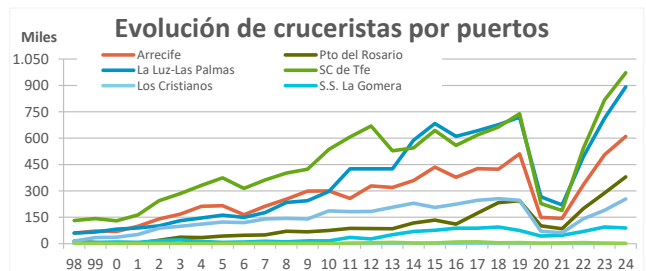

Tráfico de cruceristas en Canarias

Febrero 2025

Volúmenes anuales de cruceristas en los puertos de Canarias

	Puertos de Las Palmas	Arrecife	Puerto del Rosario	Puerto de La Luz y Las Palmas	Puertos de Santa Cruz de Tenerife	Santa Cruz de Tenerife	Los Cristianos	San S. de La Gomera	Santa Cruz de La Palma	La Estaca	CANARIAS
1998	135.675	60.171	14.996	60.508	156.948	131.602	1.499	8.532	14.709	606	292.623
1999	144.321	71.552	6.174	66.595	185.922	142.494	1.710	7.139	34.219	360	330.243
2000	154.336	69.407	1.915	83.014	177.250	130.064	44	9.931	36.640	571	331.586
2001	190.134	98.677	2.016	89.441	223.312	163.534	146	7.189	51.818	625	413.446
2002	262.028	141.165	19.576	101.287	350.556	244.629	496	17.313	87.731	387	612.584
2003	334.763	167.502	36.485	130.776	406.478	285.198	233	21.323	99.542	182	741.241
2004	393.395	212.690	34.697	146.008	456.375	331.920	0	12.722	111.494	239	849.770
2005	423.105	216.348	43.952	162.805	507.054	374.451	298	7.809	123.332	1.164	930.159
2006	362.525	165.069	47.817	149.639	447.155	314.661	784	9.304	120.243	2.163	809.680
2007	439.493	213.134	50.038	176.321	522.093	362.123	1.848	14.010	140.946	3.166	961.586
2008	559.003	253.152	70.758	235.093	557.371	402.018	0	10.919	143.764	670	1.116.374
2009	611.335	298.955	67.819	244.561	582.835	423.236	2.118	16.372	140.175	934	1.194.170
2010	671.192	299.972	74.651	296.569	740.022	536.331	543	16.590	186.558	0	1.411.214
2011	771.160	258.005	87.274	425.881	828.332	607.366	0	35.429	182.580	2.957	1.599.492
2012	840.266	327.972	86.262	426.032	885.623	669.353	37	27.121	183.316	5.796	1.725.889
2013	830.224	319.583	85.374	425.267	794.249	527.961	1.429	50.650	206.888	7.321	1.624.473
2014	1.065.076	358.519	117.802	588.755	848.161	544.841	213	69.200	229.940	3.967	1.913.235
2015	1.252.052	435.415	133.752	682.885	933.296	644.456	1.867	76.504	206.469	4.000	2.185.469
2016	1.099.388	377.803	111.297	610.288	883.324	559.100	1.551	88.635	224.433	9.605	1.983.567
2017	1.243.114	427.162	173.868	642.084	963.697	617.348	868	88.466	246.477	10.538	2.206.811
2018	1.333.007	423.116	233.520	676.371	1.020.144	663.300	888	94.667	255.892	5.397	2.350.740
2019	1.474.887	511.192	244.138	719.557	1.067.440	739.101	0	75.456	246.572	6.311	2.542.327
2020	516.824	149.450	101.424	265.950	345.092	228.402	0	43.225	70.656	2.809	861.916
2021	449.333	144.458	84.422	220.453	304.404	188.362	1.813	47.613	62.123	4.493	753.738
2022	1.029.117	335.320	199.848	493.949	759.928	542.294	628	69.637	141.333	6.036	1.789.045
2023	1.506.090	504.892	288.398	712.800	1.105.046	816.419	928	94.829	190.189	2.681	2.611.136
2024	1.881.276	609.742	379.804	891.730	1.316.819	971.933	336	88.951	254.149	1.450	3.198.095
Dif, 24-23	375.186	104.850	91.406	178.930	211.773	155.514	-592	-5.878	63.960	-1.231	586.959
Dif, %	24,9%	20,8%	31,7%	25,1%	19,2%	19,0%	-63,8%	-6,2%	33,6%	-45,9%	22,5%