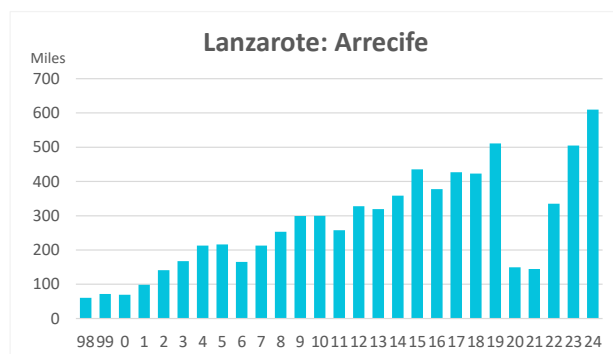

Tráfico de cruceristas en Canarias

Desglose anual por puertos

Fuentes: Autoridades portuarias de Las Palmas y Santa Cruz de Tenerife.