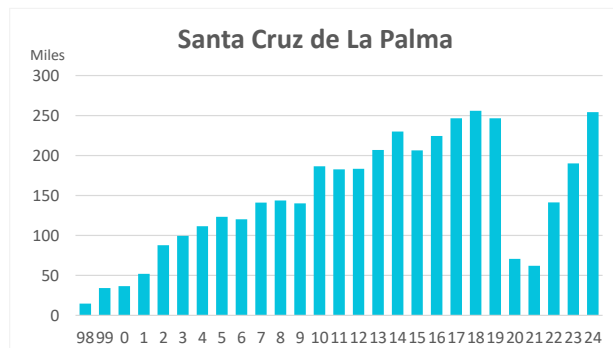

Tráfico de cruceristas en Canarias

Desglose anual por puertos

Fuentes: Autoridades portuarias de Las Palmas y Santa Cruz de Tenerife.