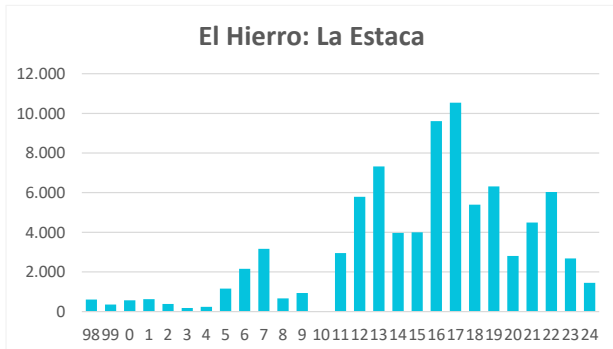

Tráfico de cruceristas en Canarias

Desglose anual por puertos

Fuentes: Autoridades portuarias de Las Palmas y Santa Cruz de Tenerife.