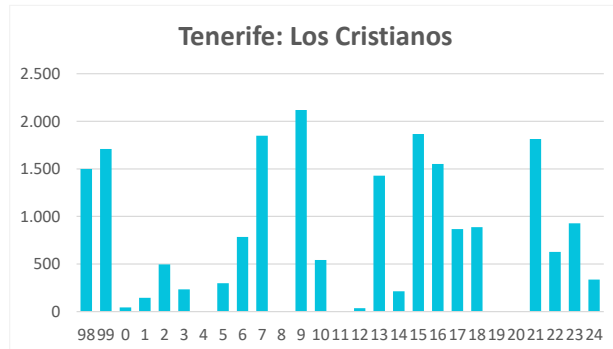

Tráfico de cruceristas en Canarias

Desglose anual por puertos

Fuentes: Autoridades portuarias de Las Palmas y Santa Cruz de Tenerife.