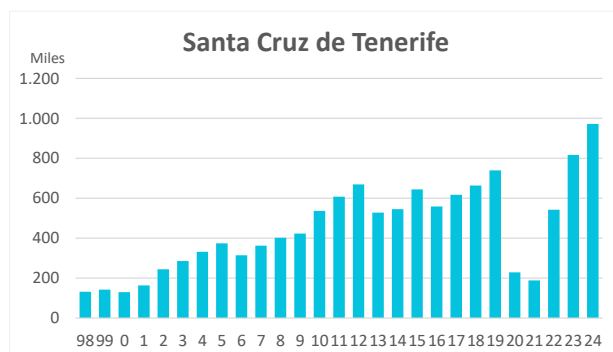

Tráfico de cruceristas en Canarias

Desglose anual por puertos

Fuentes: Autoridades portuarias de Las Palmas y Santa Cruz de Tenerife.