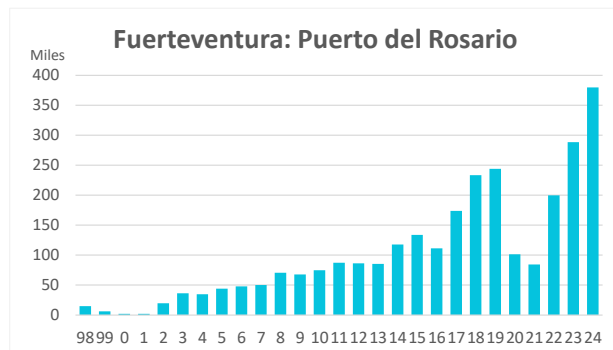

Tráfico de cruceristas en Canarias

Desglose anual por puertos

Fuentes: Autoridades portuarias de Las Palmas y Santa Cruz de Tenerife.