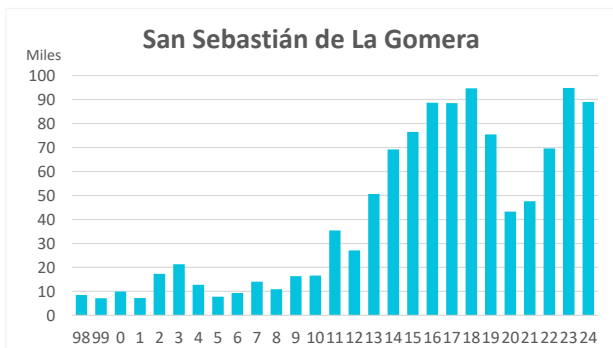

Tráfico de cruceristas en Canarias

Desglose anual por puertos

Fuentes: Autoridades portuarias de Las Palmas y Santa Cruz de Tenerife.