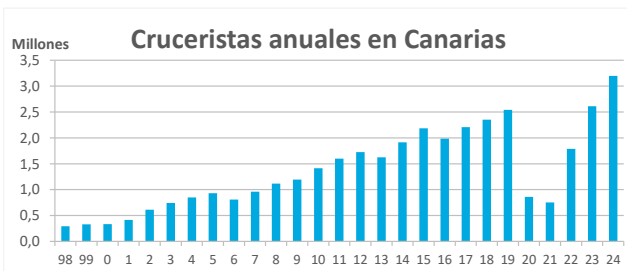

Tráfico de cruceristas en Canarias

Febrero 2025

Volúmenes anuales de cruceristas en los puertos de Canarias

	Puertos de Las Palmas	Arrecife	Puerto del Rosario	Puerto de La Luz y Las Palmas	Puertos de Santa Cruz de Tenerife	Santa Cruz de Tenerife	Los Cristianos	San S. de La Gomera	Santa Cruz de La Palma	La Estaca	CANARIAS
1998	135.675	60.171	14.996	60.508	156.948	131.602	1.499	8.532	14.709	606	292.623
1999	144.321	71.552	6.174	66.595	185.922	142.494	1.710	7.139	34.219	360	330.243
2000	154.336	69.407	1.915	83.014	177.250	130.064	44	9.931	36.640	571	331.586
2001	190.134	98.677	2.016	89.441	223.312	163.534	146	7.189	51.818	625	413.446
2002	262.028	141.165	19.576	101.287	350.556	244.629	496	17.313	87.731	387	612.584
2003	334.763	167.502	36.485	130.776	406.478	285.198	233	21.323	99.542	182	741.241
2004	393.395	212.690	34.697	146.008	456.375	331.920	0	12.722	111.494	239	849.770
2005	423.105	216.348	43.952	162.805	507.054	374.451	298	7.809	123.332	1.164	930.159
2006	362.525	165.069	47.817	149.639	447.155	314.661	784	9.304	120.243	2.163	809.680
2007	439.493	213.134	50.038	176.321	522.093	362.123	1.848	14.010	140.946	3.166	961.586
2008	559.003	253.152	70.758	235.093	557.371	402.018	0	10.919	143.764	670	1.116.374
2009	611.335	298.955	67.819	244.561	582.835	423.236	2.118	16.372	140.175	934	1.194.170
2010	671.192	299.972	74.651	296.569	740.022	536.331	543	16.590	186.558	0	1.411.214
2011	771.160	258.005	87.274	425.881	828.332	607.366	0	35.429	182.580	2.957	1.599.492
2012	840.266	327.972	86.262	426.032	885.623	669.353	37	27.121	183.316	5.796	1.725.889
2013	830.224	319.583	85.374	425.267	794.249	527.961	1.429	50.650	206.888	7.321	1.624.473
2014	1.065.076	358.519	117.802	588.755	848.161	544.841	213	69.200	229.940	3.967	1.913.235
2015	1.252.052	435.415	133.752	682.885	933.296	644.456	1.867	76.504	206.469	4.000	2.185.469
2016	1.099.388	377.803	111.297	610.288	883.324	559.100	1.551	88.635	224.433	9.605	1.983.567
2017	1.243.114	427.162	173.868	642.084	963.697	617.348	868	88.466	246.477	10.538	2.206.811
2018	1.333.007	423.116	233.520	676.371	1.020.144	663.300	888	94.667	255.892	5.397	2.350.740
2019	1.474.887	511.192	244.138	719.557	1.067.440	739.101	0	75.456	246.572	6.311	2.542.327
2020	516.824	149.450	101.424	265.950	345.092	228.402	0	43.225	70.656	2.809	861.916
2021	449.333	144.458	84.422	220.453	304.404	188.362	1.813	47.613	62.123	4.493	753.738
2022	1.029.117	335.320	199.848	493.949	759.928	542.294	628	69.637	141.333	6.036	1.789.045
2023	1.506.090	504.892	288.398	712.800	1.105.046	816.419	928	94.829	190.189	2.681	2.611.136
2024	1.881.276	609.742	379.804	891.730	1.316.819	971.933	336	88.951	254.149	1.450	3.198.095
Dif, 24-23	375.186	104.850	91.406	178.930	211.773	155.514	-592	-5.878	63.960	-1.231	586.959
Dif, %	24,9%	20,8%	31,7%	25,1%	19,2%	19,0%	-63,8%	-6,2%	33,6%	-45,9%	22,5%