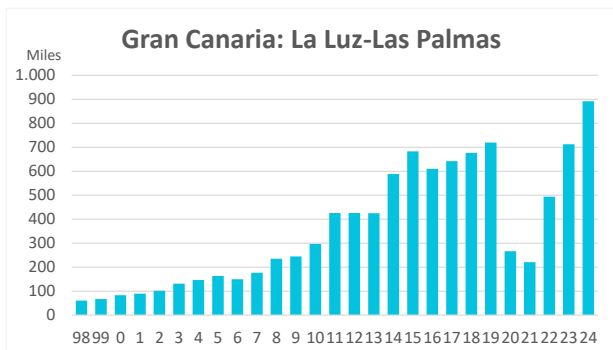

Tráfico de cruceristas en Canarias

Desglose anual por puertos

Fuentes: Autoridades portuarias de Las Palmas y Santa Cruz de Tenerife.