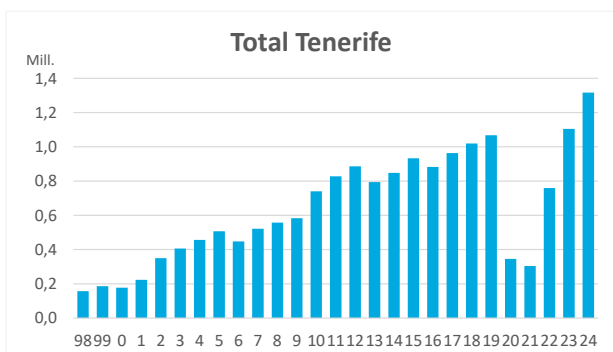

Tráfico de cruceristas en Canarias

Desglose anual por puertos

Fuentes: Autoridades portuarias de Las Palmas y Santa Cruz de Tenerife.