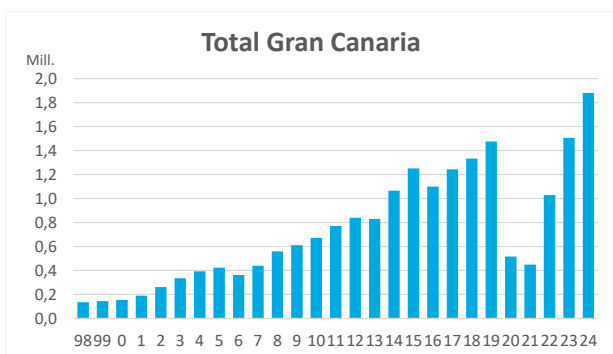

Tráfico de cruceristas en Canarias

Desglose anual por puertos

Fuentes: Autoridades portuarias de Las Palmas y Santa Cruz de Tenerife.