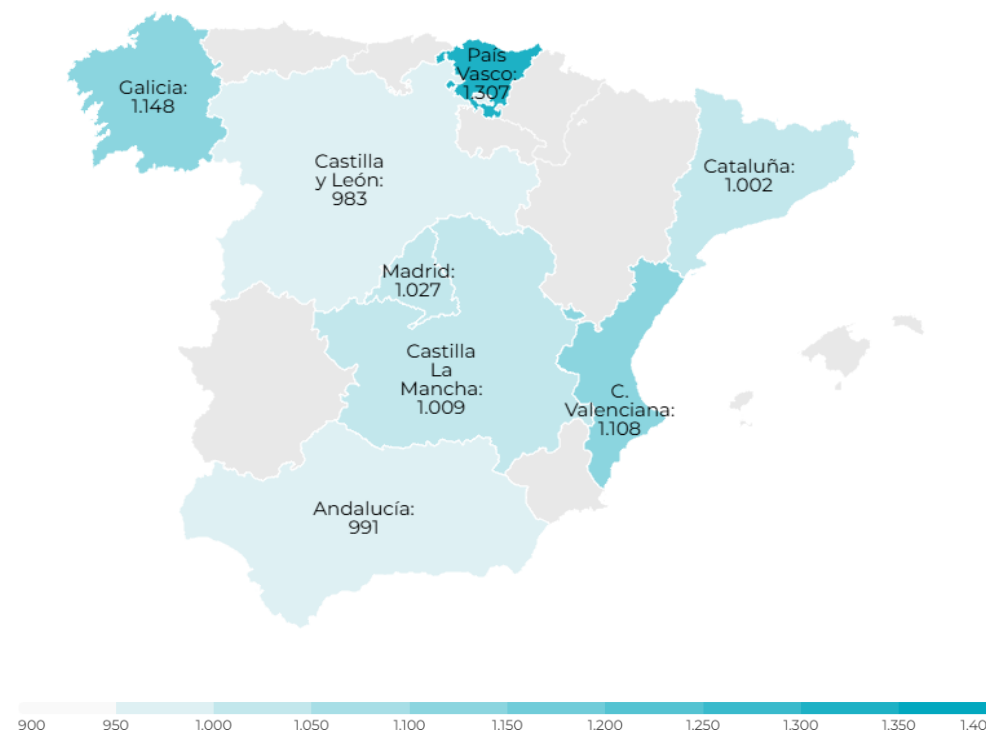

CANARIAS: Llegadas de turistas según región de origen (NUTS1)

Región (NUTS1)	Principales ciudades	Peso
Andalucía	Sevilla, Málaga, Granada, Córdoba	19,7%
Castilla La Mancha	Albacete, Guadalajara, Toledo	2,7%
Castilla y León	Valladolid, Salamanca	4,2%
Cataluña	Barcelona, Lérida, Tarragona	17,4%
Madrid	Madrid	23,2%
C. Valenciana	Alicante-Elche, Valencia, Castellón	5,6%
Galicia	La Coruña, Lugo, Vigo, Santiago	5,6%
País Vasco	Bilbao, Vitoria, San Sebastián	8,2%
Resto Península y Baleares		13,3%

CANARIAS: coste del vuelo según región de origen (NUTS1)

Región (NUTS1)	Principales ciudades
Andalucía	Sevilla, Málaga, Granada, Córdoba
Castilla La Mancha	Albacete, Guadalajara, Toledo
Castilla y León	Valladolid, Salamanca
Cataluña	Barcelona, Lérida, Tarragona
Madrid	Madrid
C. Valenciana	Alicante-Elche, Valencia, Castellón
Galicia	La Coruña, Lugo, Vigo, Santiago
País Vasco	Bilbao, Vitoria, San Sebastián

CANARIAS: gasto por turista y viaje según región de origen (NUTS1)

Región (NUTS1)	Principales ciudades
Andalucía	Sevilla, Málaga, Granada, Córdoba
Castilla La Mancha	Albacete, Guadalajara, Toledo
Castilla y León	Valladolid, Salamanca
Cataluña	Barcelona, Lérida, Tarragona
Madrid	Madrid
C. Valenciana	Alicante-Elche, Valencia, Castellón
Galicia	La Coruña, Lugo, Vigo, Santiago
País Vasco	Bilbao, Vitoria, San Sebastián

CANARIAS: estancia media (días) según región de origen (NUTS1)

Región (NUTS1)	Principales ciudades
Andalucía	Sevilla, Málaga, Granada, Córdoba
Castilla La Mancha	Albacete, Guadalajara, Toledo
Castilla y León	Valladolid, Salamanca
Cataluña	Barcelona, Lérida, Tarragona
Madrid	Madrid
C. Valenciana	Alicante-Elche, Valencia, Castellón
Galicia	La Coruña, Lugo, Vigo, Santiago
País Vasco	Bilbao, Vitoria, San Sebastián