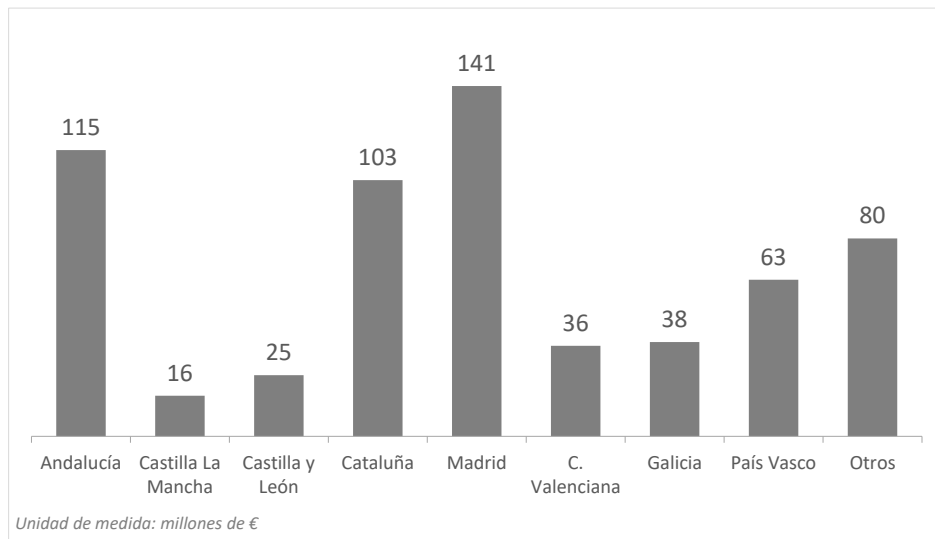

CANARIAS: Llegadas de turistas según región de origen (NUTS1)

Región (NUTS1)	Principales ciudades	Peso
Andalucía	Sevilla, Málaga, Granada, Córdoba	19,7%
Castilla La Mancha	Albacete, Guadalajara, Toledo	2,7%
Castilla y León	Valladolid, Salamanca	4,2%
Cataluña	Barcelona, Lérida, Tarragona	17,4%
Madrid	Madrid	23,2%
C. Valenciana	Alicante-Elche, Valencia, Castellón	5,6%
Galicia	La Coruña, Lugo, Vigo, Santiago	5,6%
País Vasco	Bilbao, Vitoria, San Sebastián	8,2%
Resto Península y Baleares		13,3%

Facturación turística (millones de €) según regiones

Península (2025Q3)

CANARIAS: facturación (mill. de €) según región de origen (NUTS1)

Región (NUTS1)	Principales ciudades
Andalucía	Sevilla, Málaga, Granada, Córdoba
Castilla La Mancha	Albacete, Guadalajara, Toledo
Castilla y León	Valladolid, Salamanca
Cataluña	Barcelona, Lérida, Tarragona
Madrid	Madrid
C. Valenciana	Alicante-Elche, Valencia, Castellón
Galicia	La Coruña, Lugo, Vigo, Santiago
País Vasco	Bilbao, Vitoria, San Sebastián