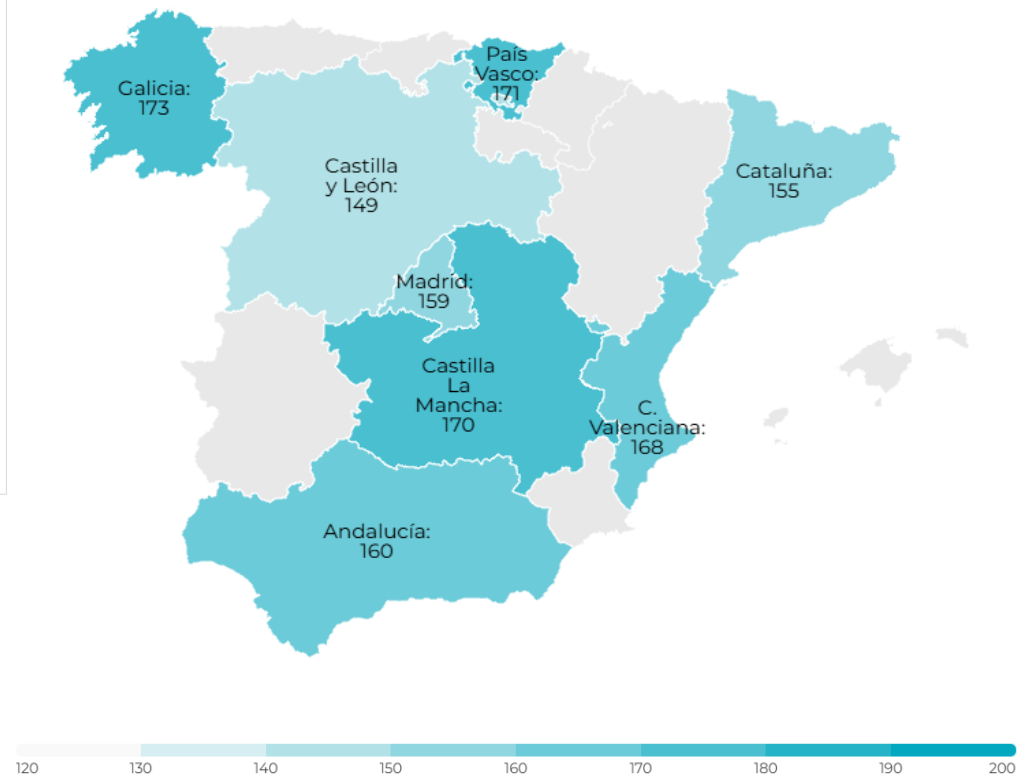

Facturación turística (millones de €) según regiones

Península (2025Q3)

CANARIAS: facturación (mill. de €) según región de origen (NUTS1)

Región (NUTS1)	Principales ciudades
Andalucía	Sevilla, Málaga, Granada, Córdoba
Castilla La Mancha	Albacete, Guadalajara, Toledo
Castilla y León	Valladolid, Salamanca
Cataluña	Barcelona, Lérida, Tarragona
Madrid	Madrid
C. Valenciana	Alicante-Elche, Valencia, Castellón
Galicia	La Coruña, Lugo, Vigo, Santiago
País Vasco	Bilbao, Vitoria, San Sebastián

Fuente: Encuesta sobre Gasto Turístico (ISTAC)

Nota: Para las regiones en gris no se ha podido determinar el número de turistas al estar agrupadas en "Otros".

Gasto por turista y día según regiones

Península (2025Q3)

CANARIAS: gasto por turista y día según región de origen (NUTS1)

Región (NUTS1)	Principales ciudades
Andalucía	Sevilla, Málaga, Granada, Córdoba
Castilla La Mancha	Albacete, Guadalajara, Toledo
Castilla y León	Valladolid, Salamanca
Cataluña	Barcelona, Lérida, Tarragona
Madrid	Madrid
C. Valenciana	Alicante-Elche, Valencia, Castellón
Galicia	La Coruña, Lugo, Vigo, Santiago
País Vasco	Bilbao, Vitoria, San Sebastián

CANARIAS: estancia media (días) según región de origen (NUTS1)

Región (NUTS1)	Principales ciudades
Andalucía	Sevilla, Málaga, Granada, Córdoba
Castilla La Mancha	Albacete, Guadalajara, Toledo
Castilla y León	Valladolid, Salamanca
Cataluña	Barcelona, Lérida, Tarragona
Madrid	Madrid
C. Valenciana	Alicante-Elche, Valencia, Castellón
Galicia	La Coruña, Lugo, Vigo, Santiago
País Vasco	Bilbao, Vitoria, San Sebastián