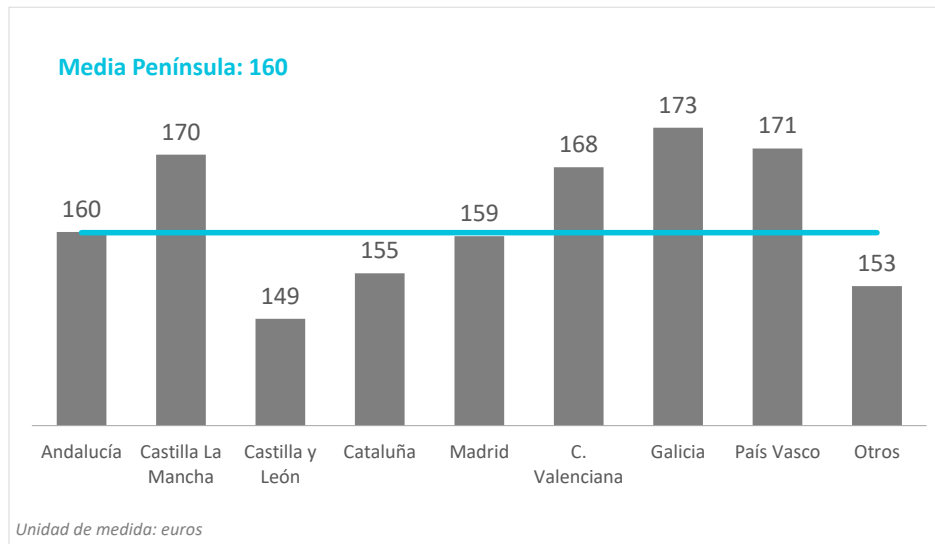

Facturación turística (millones de €) según regiones

Península (2025Q3)

CANARIAS: facturación (mill. de €) según región de origen (NUTS1)

Región (NUTS1)	Principales ciudades
Andalucía	Sevilla, Málaga, Granada, Córdoba
Castilla La Mancha	Albacete, Guadalajara, Toledo
Castilla y León	Valladolid, Salamanca
Cataluña	Barcelona, Lérida, Tarragona
Madrid	Madrid
C. Valenciana	Alicante-Elche, Valencia, Castellón
Galicia	La Coruña, Lugo, Vigo, Santiago
País Vasco	Bilbao, Vitoria, San Sebastián

Fuente: Encuesta sobre Gasto Turístico (ISTAC)

Nota: Para las regiones en gris no se ha podido determinar el número de turistas al estar agrupadas en "Otros".

Gasto por turista y día según regiones

Península (2025Q3)

CANARIAS: gasto por turista y día según región de origen (NUTS1)

Región (NUTS1)	Principales ciudades
Andalucía	Sevilla, Málaga, Granada, Córdoba
Castilla La Mancha	Albacete, Guadalajara, Toledo
Castilla y León	Valladolid, Salamanca
Cataluña	Barcelona, Lérida, Tarragona
Madrid	Madrid
C. Valenciana	Alicante-Elche, Valencia, Castellón
Galicia	La Coruña, Lugo, Vigo, Santiago
País Vasco	Bilbao, Vitoria, San Sebastián