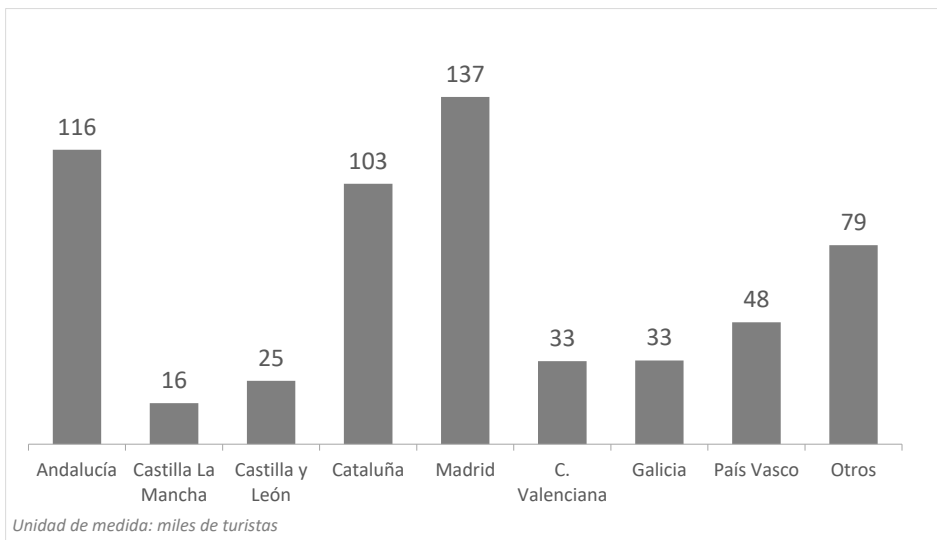

CANARIAS: Llegadas de turistas según región de origen (NUTS1)

Región (NUTS1)	Principales ciudades	Peso
Andalucía	Sevilla, Málaga, Granada, Córdoba	19,7%
Castilla La Mancha	Albacete, Guadalajara, Toledo	2,7%
Castilla y León	Valladolid, Salamanca	4,2%
Cataluña	Barcelona, Lérida, Tarragona	17,4%
Madrid	Madrid	23,2%
C. Valenciana	Alicante-Elche, Valencia, Castellón	5,6%
Galicia	La Coruña, Lugo, Vigo, Santiago	5,6%
País Vasco	Bilbao, Vitoria, San Sebastián	8,2%
Resto Península y Baleares		13,3%

Facturación turística (millones de €) según regiones

Península (2025Q3)

CANARIAS: facturación (mill. de €) según región de origen (NUTS1)

Región (NUTS1)	Principales ciudades
Andalucía	Sevilla, Málaga, Granada, Córdoba
Castilla La Mancha	Albacete, Guadalajara, Toledo
Castilla y León	Valladolid, Salamanca
Cataluña	Barcelona, Lérida, Tarragona
Madrid	Madrid
C. Valenciana	Alicante-Elche, Valencia, Castellón
Galicia	La Coruña, Lugo, Vigo, Santiago
País Vasco	Bilbao, Vitoria, San Sebastián

CANARIAS: estancia media (días) según región de origen (NUTS1)

Región (NUTS1)	Principales ciudades
Andalucía	Sevilla, Málaga, Granada, Córdoba
Castilla La Mancha	Albacete, Guadalajara, Toledo
Castilla y León	Valladolid, Salamanca
Cataluña	Barcelona, Lérida, Tarragona
Madrid	Madrid
C. Valenciana	Alicante-Elche, Valencia, Castellón
Galicia	La Coruña, Lugo, Vigo, Santiago
País Vasco	Bilbao, Vitoria, San Sebastián