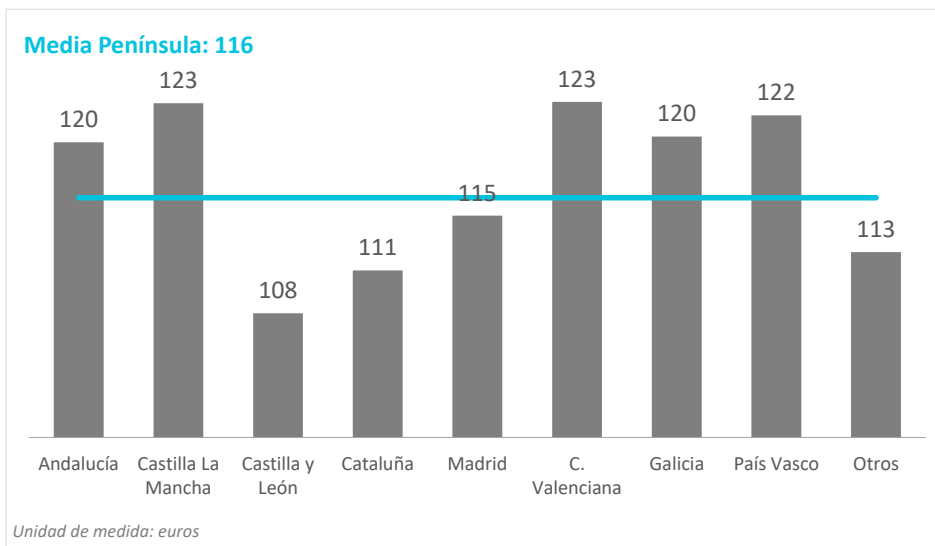

CANARIAS: gasto por turista y día según región de origen (NUTS1)

Región (NUTS1)	Principales ciudades
Andalucía	Sevilla, Málaga, Granada, Córdoba
Castilla La Mancha	Albacete, Guadalajara, Toledo
Castilla y León	Valladolid, Salamanca
Cataluña	Barcelona, Lérida, Tarragona
Madrid	Madrid
C. Valenciana	Alicante-Elche, Valencia, Castellón
Galicia	La Coruña, Lugo, Vigo, Santiago
País Vasco	Bilbao, Vitoria, San Sebastián

Fuente: Encuesta sobre Gasto Turístico (ISTAC)

Nota: Para las regiones en gris no se ha podido determinar el número de turistas al estar agrupadas en "Otros".

Gasto por turista y día (sin vuelo) según regiones

Península (2025Q3)

CANARIAS: gasto por turista y día (sin vuelo) según región de origen (NUTS1)

Región (NUTS1)	Principales ciudades
Andalucía	Sevilla, Málaga, Granada, Córdoba
Castilla La Mancha	Albacete, Guadalajara, Toledo
Castilla y León	Valladolid, Salamanca
Cataluña	Barcelona, Lérida, Tarragona
Madrid	Madrid
C. Valenciana	Alicante-Elche, Valencia, Castellón
Galicia	La Coruña, Lugo, Vigo, Santiago
País Vasco	Bilbao, Vitoria, San Sebastián