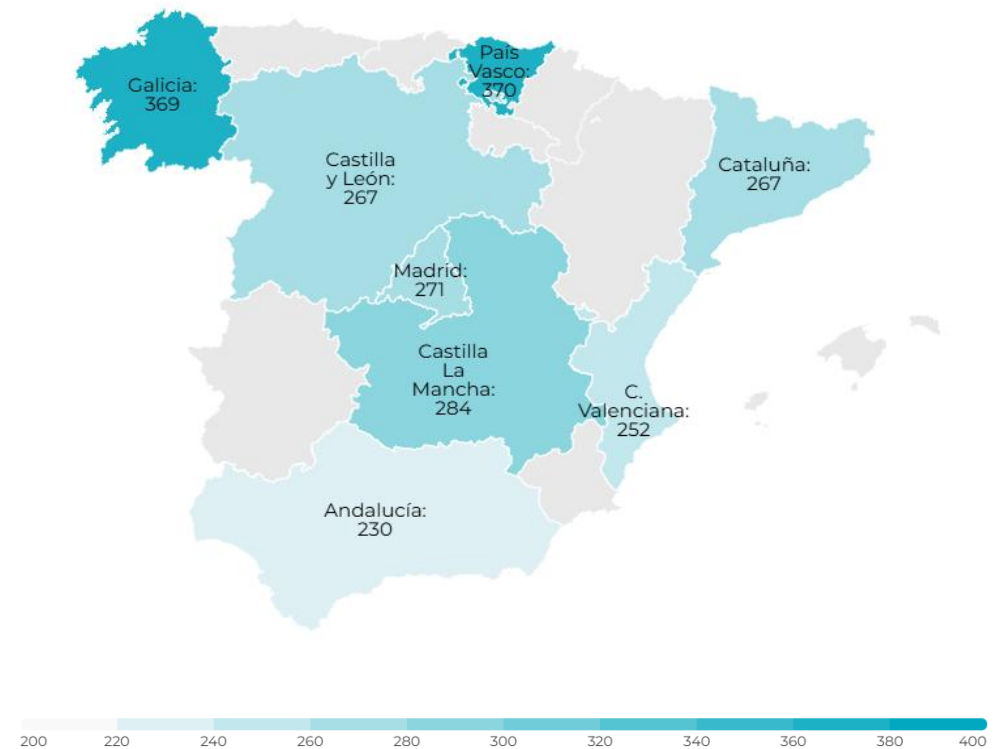

Península (2025Q3)

CANARIAS: gasto por turista y día (sin vuelo) según región de origen (NUTS1)

Región (NUTS1)	Principales ciudades
Andalucía	Sevilla, Málaga, Granada, Córdoba
Castilla La Mancha	Albacete, Guadalajara, Toledo
Castilla y León	Valladolid, Salamanca
Cataluña	Barcelona, Lérida, Tarragona
Madrid	Madrid
C. Valenciana	Alicante-Elche, Valencia, Castellón
Galicia	La Coruña, Lugo, Vigo, Santiago
País Vasco	Bilbao, Vitoria, San Sebastián

Fuente: Encuesta sobre Gasto Turístico (ISTAC)

Nota: Para las regiones en gris no se ha podido determinar el número de turistas al estar agrupadas en "Otros".

Coste del vuelo según regiones

Península (2025Q3)

CANARIAS: coste del vuelo según región de origen (NUTS1)

Región (NUTS1)	Principales ciudades
Andalucía	Sevilla, Málaga, Granada, Córdoba
Castilla La Mancha	Albacete, Guadalajara, Toledo
Castilla y León	Valladolid, Salamanca
Cataluña	Barcelona, Lérida, Tarragona
Madrid	Madrid
C. Valenciana	Alicante-Elche, Valencia, Castellón
Galicia	La Coruña, Lugo, Vigo, Santiago
País Vasco	Bilbao, Vitoria, San Sebastián

CANARIAS: estancia media (días) según región de origen (NUTS1)

Región (NUTS1)	Principales ciudades
Andalucía	Sevilla, Málaga, Granada, Córdoba
Castilla La Mancha	Albacete, Guadalajara, Toledo
Castilla y León	Valladolid, Salamanca
Cataluña	Barcelona, Lérida, Tarragona
Madrid	Madrid
C. Valenciana	Alicante-Elche, Valencia, Castellón
Galicia	La Coruña, Lugo, Vigo, Santiago
País Vasco	Bilbao, Vitoria, San Sebastián