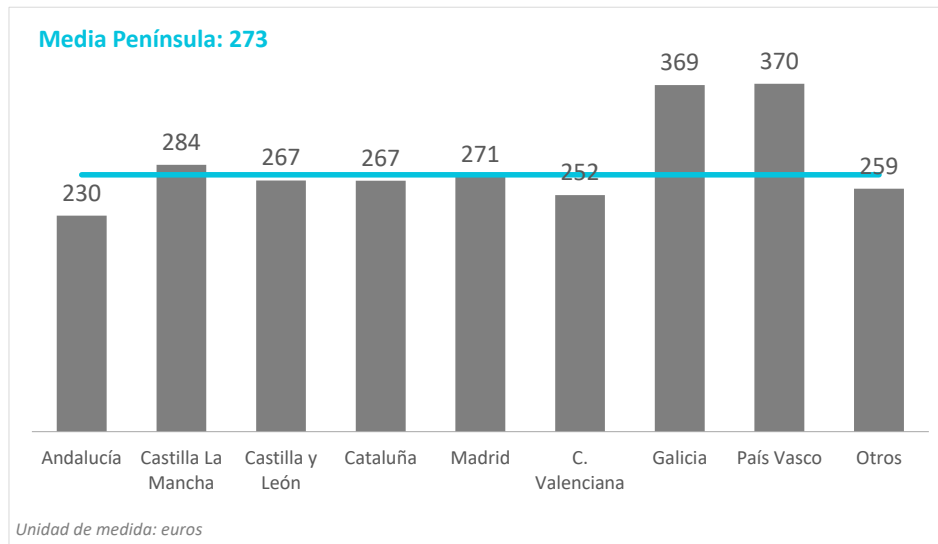

Península (2025Q3)

CANARIAS: gasto por turista y día (sin vuelo) según región de origen (NUTS1)

Región (NUTS1)	Principales ciudades
Andalucía	Sevilla, Málaga, Granada, Córdoba
Castilla La Mancha	Albacete, Guadalajara, Toledo
Castilla y León	Valladolid, Salamanca
Cataluña	Barcelona, Lérida, Tarragona
Madrid	Madrid
C. Valenciana	Alicante-Elche, Valencia, Castellón
Galicia	La Coruña, Lugo, Vigo, Santiago
País Vasco	Bilbao, Vitoria, San Sebastián

Fuente: Encuesta sobre Gasto Turístico (ISTAC)

Nota: Para las regiones en gris no se ha podido determinar el número de turistas al estar agrupadas en "Otros".

Coste del vuelo según regiones

Península (2025Q3)

CANARIAS: coste del vuelo según región de origen (NUTS1)

Región (NUTS1)	Principales ciudades
Andalucía	Sevilla, Málaga, Granada, Córdoba
Castilla La Mancha	Albacete, Guadalajara, Toledo
Castilla y León	Valladolid, Salamanca
Cataluña	Barcelona, Lérida, Tarragona
Madrid	Madrid
C. Valenciana	Alicante-Elche, Valencia, Castellón
Galicia	La Coruña, Lugo, Vigo, Santiago
País Vasco	Bilbao, Vitoria, San Sebastián