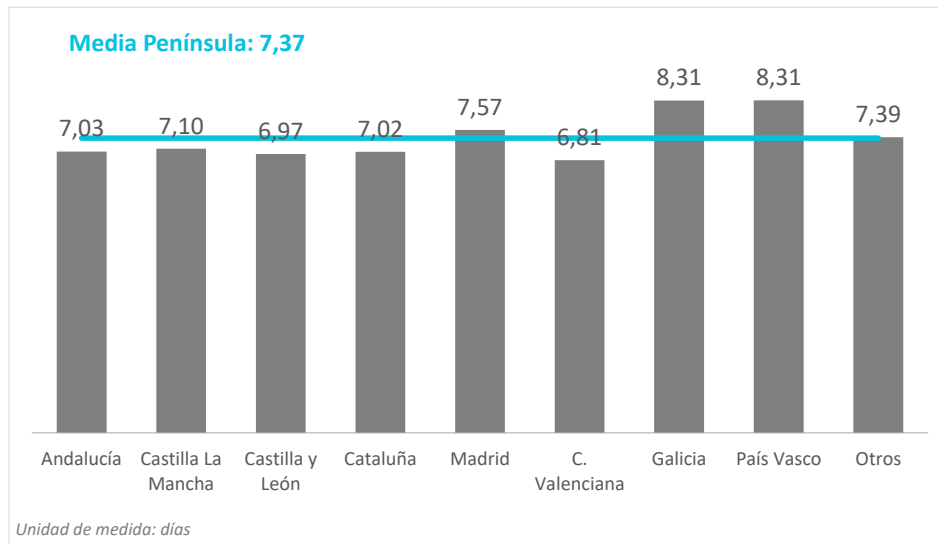

CANARIAS: gasto por turista y viaje según región de origen (NUTS1)

Región (NUTS1)	Principales ciudades
Andalucía	Sevilla, Málaga, Granada, Córdoba
Castilla La Mancha	Albacete, Guadalajara, Toledo
Castilla y León	Valladolid, Salamanca
Cataluña	Barcelona, Lérida, Tarragona
Madrid	Madrid
C. Valenciana	Alicante-Elche, Valencia, Castellón
Galicia	La Coruña, Lugo, Vigo, Santiago
País Vasco	Bilbao, Vitoria, San Sebastián

Fuente: Encuesta sobre Gasto Turístico (ISTAC)

Nota: Para las regiones en gris no se ha podido determinar el número de turistas al estar agrupadas en "Otros".

Estancia media según regiones

Península (2025Q3)

CANARIAS: estancia media (días) según región de origen (NUTS1)

Región (NUTS1)	Principales ciudades
Andalucía	Sevilla, Málaga, Granada, Córdoba
Castilla La Mancha	Albacete, Guadalajara, Toledo
Castilla y León	Valladolid, Salamanca
Cataluña	Barcelona, Lérida, Tarragona
Madrid	Madrid
C. Valenciana	Alicante-Elche, Valencia, Castellón
Galicia	La Coruña, Lugo, Vigo, Santiago
País Vasco	Bilbao, Vitoria, San Sebastián