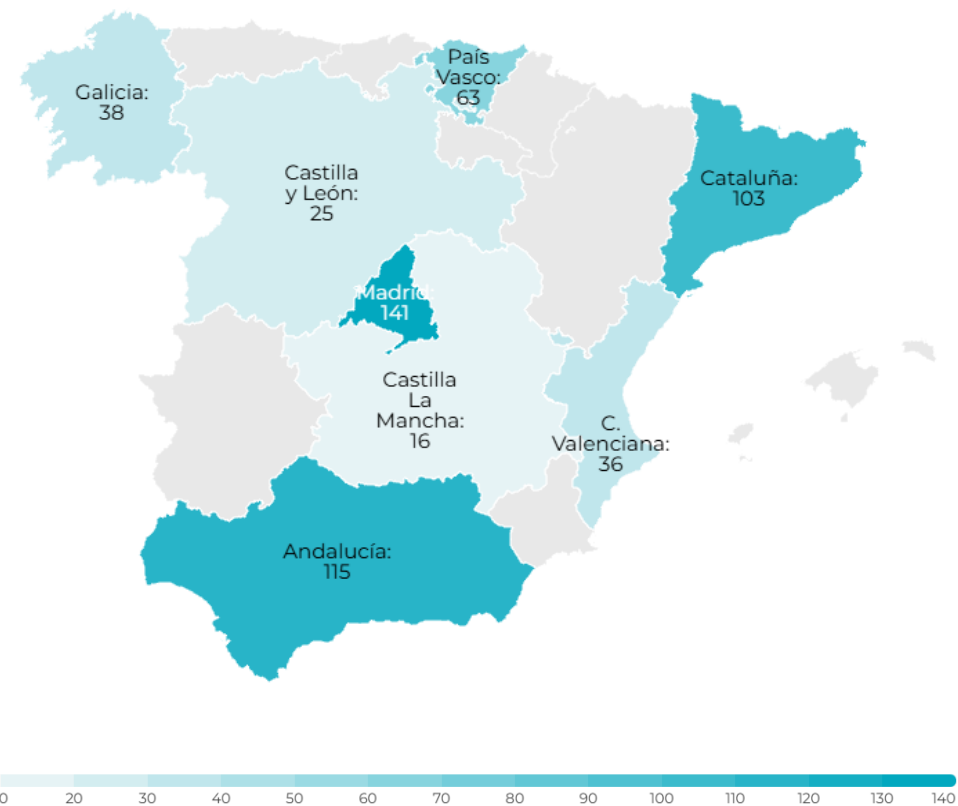

CANARIAS: Llegadas de turistas según región de origen (NUTS1)

Región (NUTS1)	Principales ciudades	Peso
Andalucía	Sevilla, Málaga, Granada, Córdoba	19,7%
Castilla La Mancha	Albacete, Guadalajara, Toledo	2,7%
Castilla y León	Valladolid, Salamanca	4,2%
Cataluña	Barcelona, Lérida, Tarragona	17,4%
Madrid	Madrid	23,2%
C. Valenciana	Alicante-Elche, Valencia, Castellón	5,6%
Galicia	La Coruña, Lugo, Vigo, Santiago	5,6%
País Vasco	Bilbao, Vitoria, San Sebastián	8,2%
Resto Península y Baleares		13,3%

Facturación turística (millones de €) según regiones

Península (2025Q3)

CANARIAS: facturación (mill. de €) según región de origen (NUTS1)

Región (NUTS1)	Principales ciudades
Andalucía	Sevilla, Málaga, Granada, Córdoba
Castilla La Mancha	Albacete, Guadalajara, Toledo
Castilla y León	Valladolid, Salamanca
Cataluña	Barcelona, Lérida, Tarragona
Madrid	Madrid
C. Valenciana	Alicante-Elche, Valencia, Castellón
Galicia	La Coruña, Lugo, Vigo, Santiago
País Vasco	Bilbao, Vitoria, San Sebastián

CANARIAS: gasto por turista y viaje según región de origen (NUTS1)

Región (NUTS1)	Principales ciudades
Andalucía	Sevilla, Málaga, Granada, Córdoba
Castilla La Mancha	Albacete, Guadalajara, Toledo
Castilla y León	Valladolid, Salamanca
Cataluña	Barcelona, Lérida, Tarragona
Madrid	Madrid
C. Valenciana	Alicante-Elche, Valencia, Castellón
Galicia	La Coruña, Lugo, Vigo, Santiago
País Vasco	Bilbao, Vitoria, San Sebastián

CANARIAS: estancia media (días) según región de origen (NUTS1)

Región (NUTS1)	Principales ciudades
Andalucía	Sevilla, Málaga, Granada, Córdoba
Castilla La Mancha	Albacete, Guadalajara, Toledo
Castilla y León	Valladolid, Salamanca
Cataluña	Barcelona, Lérida, Tarragona
Madrid	Madrid
C. Valenciana	Alicante-Elche, Valencia, Castellón
Galicia	La Coruña, Lugo, Vigo, Santiago
País Vasco	Bilbao, Vitoria, San Sebastián