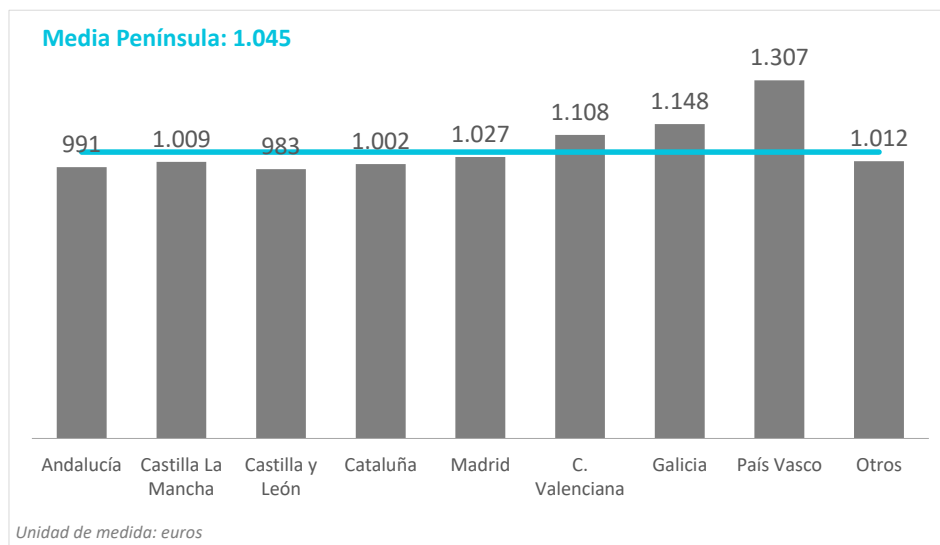

CANARIAS: coste del vuelo según región de origen (NUTS1)

Región (NUTS1)	Principales ciudades
Andalucía	Sevilla, Málaga, Granada, Córdoba
Castilla La Mancha	Albacete, Guadalajara, Toledo
Castilla y León	Valladolid, Salamanca
Cataluña	Barcelona, Lérida, Tarragona
Madrid	Madrid
C. Valenciana	Alicante-Elche, Valencia, Castellón
Galicia	La Coruña, Lugo, Vigo, Santiago
País Vasco	Bilbao, Vitoria, San Sebastián

Fuente: Encuesta sobre Gasto Turístico (ISTAC)

Nota: Para las regiones en gris no se ha podido determinar el número de turistas al estar agrupadas en "Otros".

Gasto por turista y viaje según regiones

Península (2025Q3)

CANARIAS: gasto por turista y viaje según región de origen (NUTS1)

Región (NUTS1)	Principales ciudades
Andalucía	Sevilla, Málaga, Granada, Córdoba
Castilla La Mancha	Albacete, Guadalajara, Toledo
Castilla y León	Valladolid, Salamanca
Cataluña	Barcelona, Lérida, Tarragona
Madrid	Madrid
C. Valenciana	Alicante-Elche, Valencia, Castellón
Galicia	La Coruña, Lugo, Vigo, Santiago
País Vasco	Bilbao, Vitoria, San Sebastián