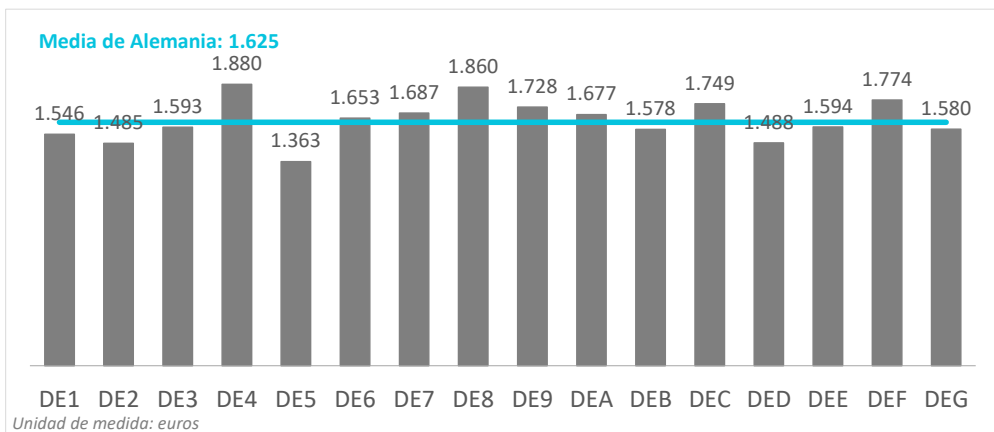

Gasto por turista y viaje según regiones

Alemania (2025)

CANARIAS: gasto por turista y viaje según región de origen (NUTS1)

Código Región (NUTS1)	Principales ciudades
DE1	Baden-Württemberg Stuttgart, Karlsruhe y Mannheim
DE2	Bayern München, Nürnberg y Augsburg
DE3	Berlin Berlin
DE4	Brandenburg Postdam y Cottbus
DE5	Bremen Bremen
DE6	Hamburg Hamburg
DE7	Hessen Frankfurt y Wiesbaden
DE8	Mecklenburg-Vorpommern Rostock
DE9	Niedersachsen Hannover
DEA	Nordrhein-Westfalen Düsseldorf, Köln, Dortmund y Essen
DEB	Rheinland-Pfalz Koblenz y Kaiserslautern
DEC	Saarland Saarbrücken
DED	Sachsen Dresden y Leipzig
DEE	Sachsen-Anhalt Magdeburg
DEF	Schleswig-Holstein Kiel y Lübeck
DEG	Thüringen Erfurt