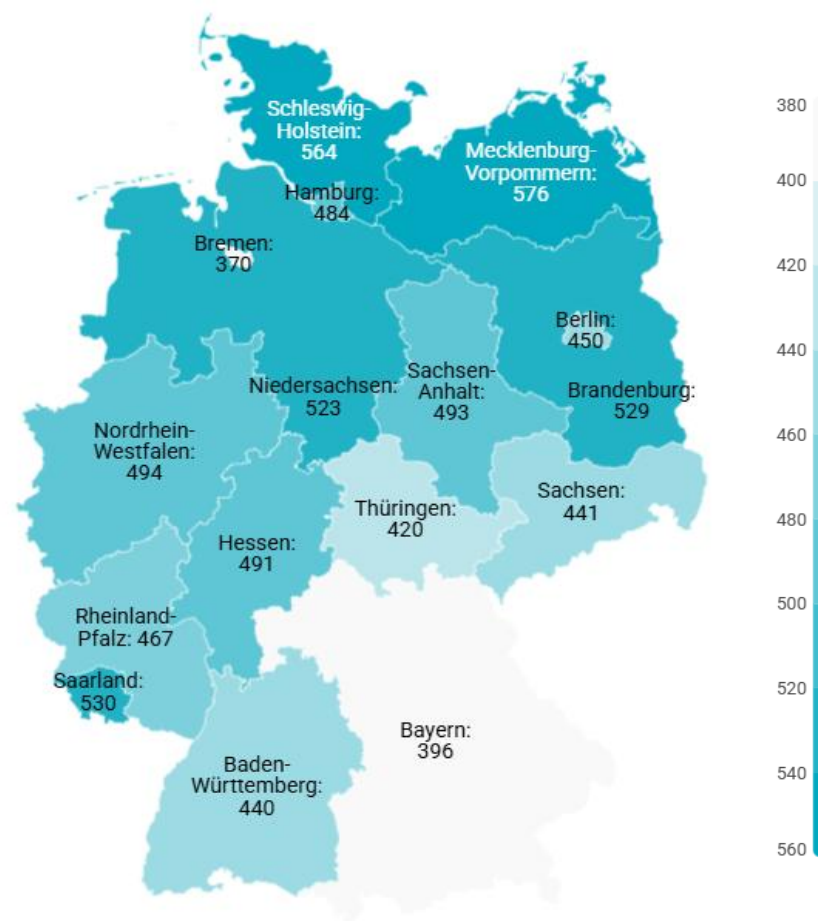

Coste del vuelo según regiones

Alemania (2025)

CANARIAS: coste del vuelo según región de origen (NUTS1)

Código Región (NUTS1)	Principales ciudades	
DE1	Baden-Württemberg	Stuttgart, Karlsruhe y Mannheim
DE2	Bayern	München, Nürnberg y Augsburg
DE3	Berlin	Berlin
DE4	Brandenburg	Postdam y Cottbus
DE5	Bremen	Bremen
DE6	Hamburg	Hamburg
DE7	Hessen	Frankfurt y Wiesbaden
DE8	Mecklenburg-Vorpommern	Rostock
DE9	Niedersachsen	Hannover
DEA	Nordrhein-Westfalen	Düsseldorf, Köln, Dortmund y Essen
DEB	Rheinland-Pfalz	Koblenz y Kaiserslautern
DEC	Saarland	Saarbrücken
DED	Sachsen	Dresden y Leipzig
DEE	Sachsen-Anhalt	Magdeburg
DEF	Schleswig-Holstein	Kiel y Lübeck
DEG	Thüringen	Erfurt