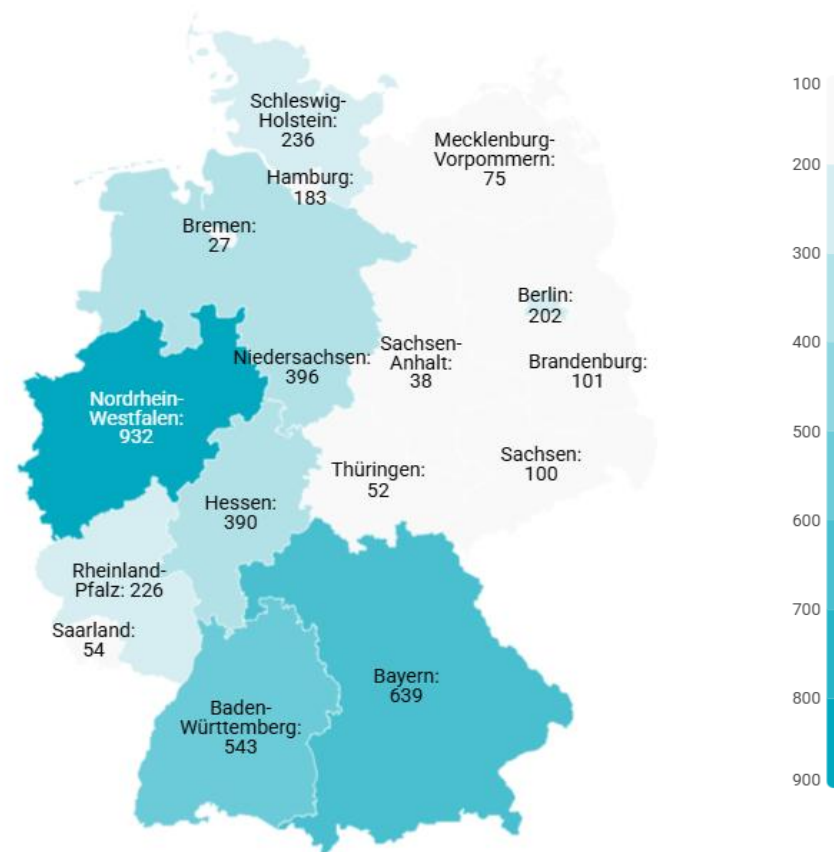

Facturación turística (millones de €) según regiones

Alemania (2025)

CANARIAS: facturación (mill. de €) según región de origen (NUTS1)

Código Región (NUTS1)	Principales ciudades	
DE1	Baden-Württemberg	Stuttgart, Karlsruhe y Mannheim
DE2	Bayern	München, Nürnberg y Augsburg
DE3	Berlin	Berlin
DE4	Brandenburg	Postdam y Cottbus
DE5	Bremen	Bremen
DE6	Hamburg	Hamburg
DE7	Hessen	Frankfurt y Wiesbaden
DE8	Mecklenburg-Vorpommern	Rostock
DE9	Niedersachsen	Hannover
DEA	Nordrhein-Westfalen	Düsseldorf, Köln, Dortmund y Essen
DEB	Rheinland-Pfalz	Koblenz y Kaiserslautern
DEC	Saarland	Saarbrücken
DED	Sachsen	Dresden y Leipzig
DEE	Sachsen-Anhalt	Magdeburg
DEF	Schleswig-Holstein	Kiel y Lübeck
DEG	Thüringen	Erfurt