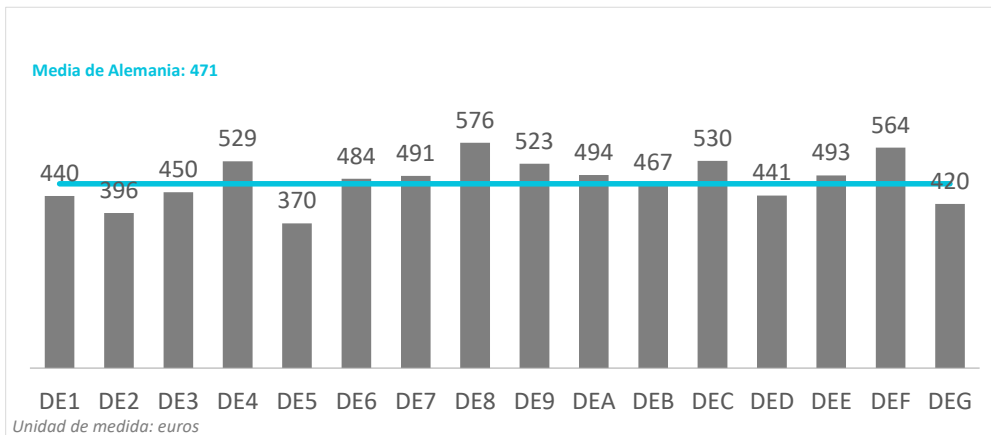

Coste del vuelo según regiones

Alemania (2025)

CANARIAS: coste del vuelo según región de origen (NUTS1)

Código Región (NUTS1)	Principales ciudades	
DE1	Baden-Württemberg	Stuttgart, Karlsruhe y Mannheim
DE2	Bayern	München, Nürnberg y Augsburg
DE3	Berlin	Berlin
DE4	Brandenburg	Postdam y Cottbus
DE5	Bremen	Bremen
DE6	Hamburg	Hamburg
DE7	Hessen	Frankfurt y Wiesbaden
DE8	Mecklenburg-Vorpommern	Rostock
DE9	Niedersachsen	Hannover
DEA	Nordrhein-Westfalen	Düsseldorf, Köln, Dortmund y Essen
DEB	Rheinland-Pfalz	Koblenz y Kaiserslautern
DEC	Saarland	Saarbrücken
DED	Sachsen	Dresden y Leipzig
DEE	Sachsen-Anhalt	Magdeburg
DEF	Schleswig-Holstein	Kiel y Lübeck
DEG	Thüringen	Erfurt