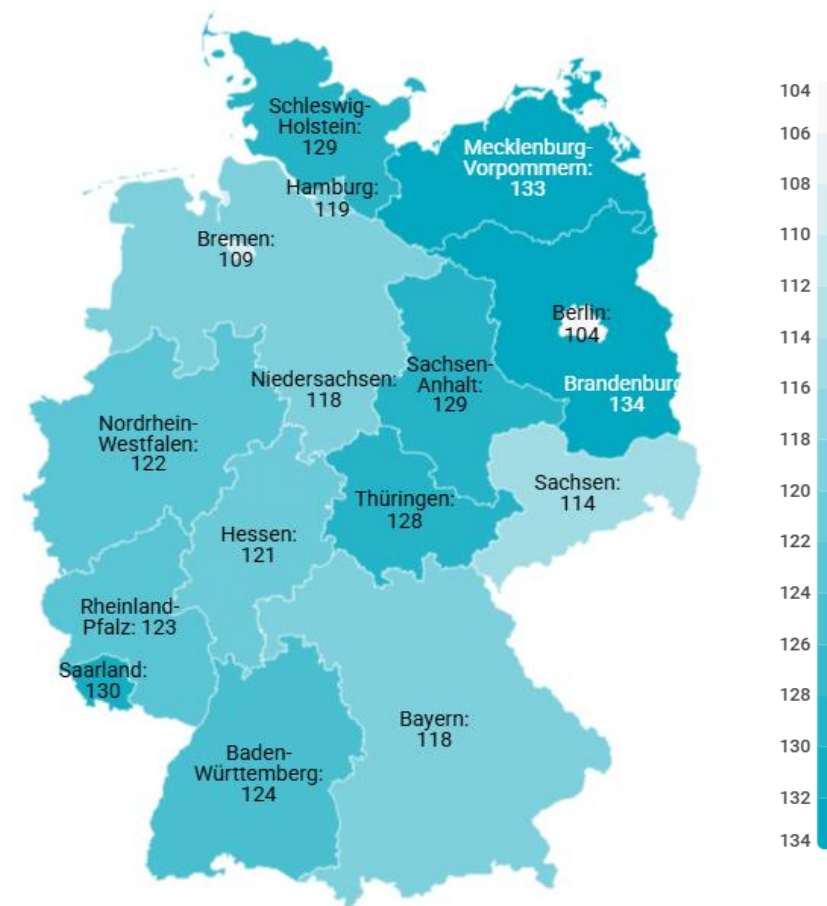

Gasto por turista y día (sin vuelo) según regiones

Alemania (2025)

CANARIAS: gasto por turista y día (sin vuelo) según región de origen (NUTS1)

Código Región (NUTS1)	Principales ciudades	
DE1	Baden-Württemberg	Stuttgart, Karlsruhe y Mannheim
DE2	Bayern	München, Nürnberg y Augsburg
DE3	Berlin	Berlin
DE4	Brandenburg	Postdam y Cottbus
DE5	Bremen	Bremen
DE6	Hamburg	Hamburg
DE7	Hessen	Frankfurt y Wiesbaden
DE8	Mecklenburg-Vorpommern	Rostock
DE9	Niedersachsen	Hannover
DEA	Nordrhein-Westfalen	Düsseldorf, Köln, Dortmund y Essen
DEB	Rheinland-Pfalz	Koblenz y Kaiserslautern
DEC	Saarland	Saarbrücken
DED	Sachsen	Dresden y Leipzig
DEE	Sachsen-Anhalt	Magdeburg
DEF	Schleswig-Holstein	Kiel y Lübeck
DEG	Thüringen	Erfurt