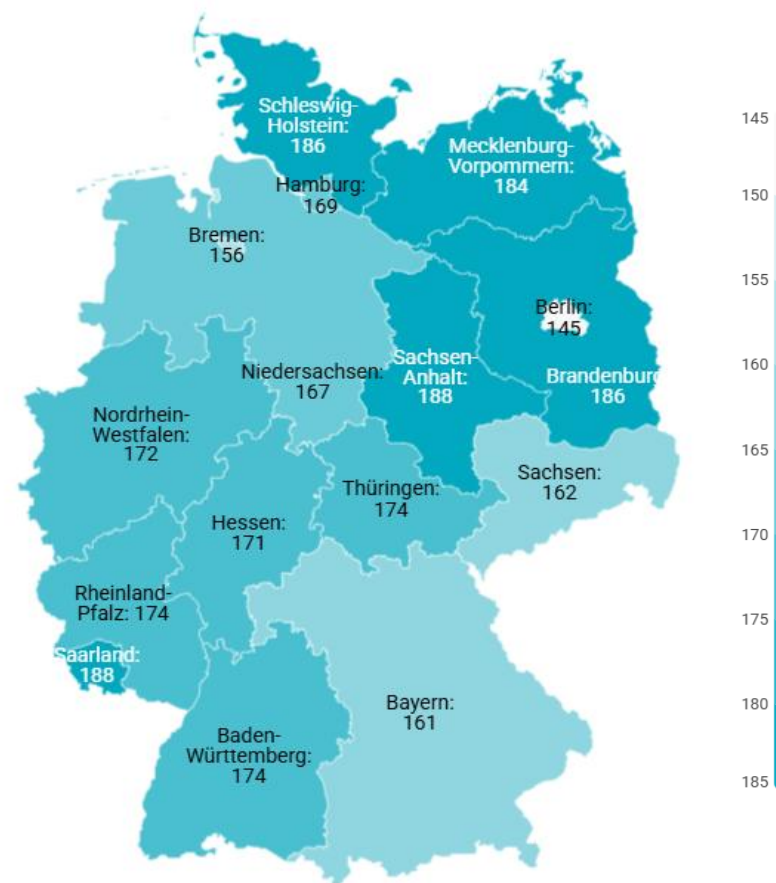

Gasto por turista y día según regiones

Alemania (2025)

CANARIAS: gasto por turista y día según región de origen (NUTS1)

Código Región (NUTS1)	Principales ciudades
DE1	Baden-Württemberg Stuttgart, Karlsruhe y Mannheim
DE2	Bayern München, Nürnberg y Augsburg
DE3	Berlin Berlin
DE4	Brandenburg Postdam y Cottbus
DE5	Bremen Bremen
DE6	Hamburg Hamburg
DE7	Hessen Frankfurt y Wiesbaden
DE8	Mecklenburg-Vorpommern Rostock
DE9	Niedersachsen Hannover
DEA	Nordrhein-Westfalen Düsseldorf, Köln, Dortmund y Essen
DEB	Rheinland-Pfalz Koblenz y Kaiserslautern
DEC	Saarland Saarbrücken
DED	Sachsen Dresden y Leipzig
DEE	Sachsen-Anhalt Magdeburg
DEF	Schleswig-Holstein Kiel y Lübeck
DEG	Thüringen Erfurt