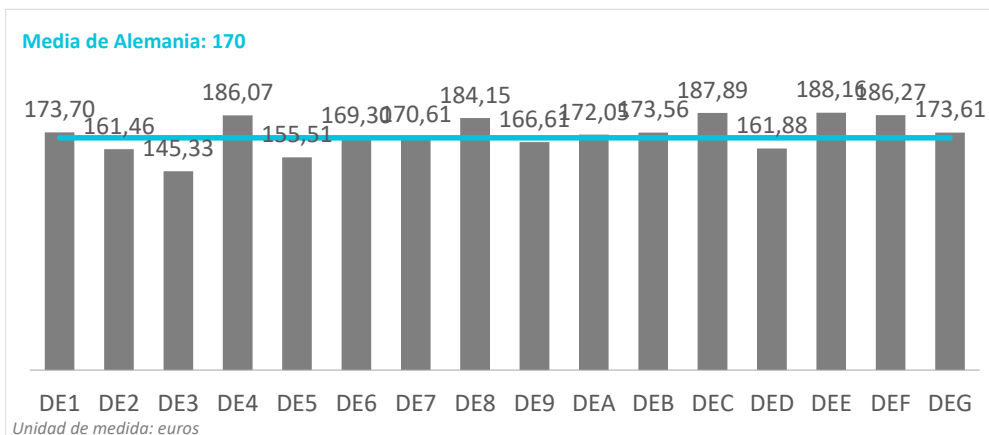

Gasto por turista y día según regiones

Alemania (2025)

CANARIAS: gasto por turista y día según región de origen (NUTS1)

Código Región (NUTS1)	Principales ciudades
DE1	Baden-Württemberg Stuttgart, Karlsruhe y Mannheim
DE2	Bayern München, Nürnberg y Augsburg
DE3	Berlin Berlin
DE4	Brandenburg Postdam y Cottbus
DE5	Bremen Bremen
DE6	Hamburg Hamburg
DE7	Hessen Frankfurt y Wiesbaden
DE8	Mecklenburg-Vorpommern Rostock
DE9	Niedersachsen Hannover
DEA	Nordrhein-Westfalen Düsseldorf, Köln, Dortmund y Essen
DEB	Rheinland-Pfalz Koblenz y Kaiserslautern
DEC	Saarland Saarbrücken
DED	Sachsen Dresden y Leipzig
DEE	Sachsen-Anhalt Magdeburg
DEF	Schleswig-Holstein Kiel y Lübeck
DEG	Thüringen Erfurt