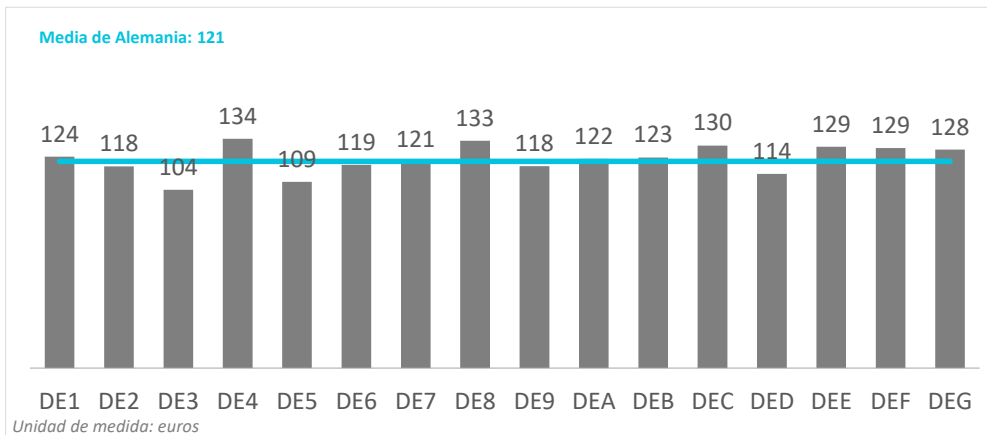

Gasto por turista y día (sin vuelo) según regiones

Alemania (2025)

CANARIAS: gasto por turista y día (sin vuelo) según región de origen (NUTS1)

Código Región (NUTS1)	Principales ciudades	
DE1	Baden-Württemberg	Stuttgart, Karlsruhe y Mannheim
DE2	Bayern	München, Nürnberg y Augsburg
DE3	Berlin	Berlin
DE4	Brandenburg	Postdam y Cottbus
DE5	Bremen	Bremen
DE6	Hamburg	Hamburg
DE7	Hessen	Frankfurt y Wiesbaden
DE8	Mecklenburg-Vorpommern	Rostock
DE9	Niedersachsen	Hannover
DEA	Nordrhein-Westfalen	Düsseldorf, Köln, Dortmund y Essen
DEB	Rheinland-Pfalz	Koblenz y Kaiserslautern
DEC	Saarland	Saarbrücken
DED	Sachsen	Dresden y Leipzig
DEE	Sachsen-Anhalt	Magdeburg
DEF	Schleswig-Holstein	Kiel y Lübeck
DEG	Thüringen	Erfurt