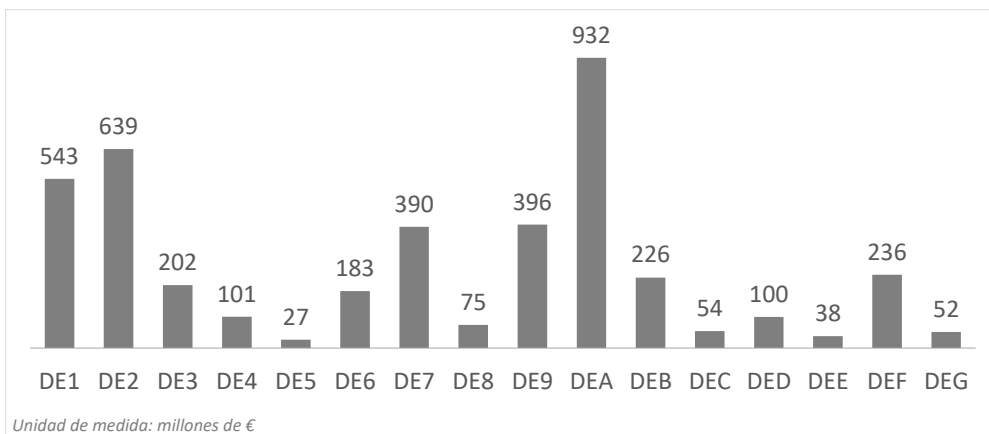

Facturación turística (millones de €) según regiones

Alemania (2025)

CANARIAS: facturación (mill. de €) según región de origen (NUTS1)

Código Región (NUTS1)	Principales ciudades	
DE1	Baden-Württemberg	Stuttgart, Karlsruhe y Mannheim
DE2	Bayern	München, Nürnberg y Augsburg
DE3	Berlin	Berlin
DE4	Brandenburg	Postdam y Cottbus
DE5	Bremen	Bremen
DE6	Hamburg	Hamburg
DE7	Hessen	Frankfurt y Wiesbaden
DE8	Mecklenburg-Vorpommern	Rostock
DE9	Niedersachsen	Hannover
DEA	Nordrhein-Westfalen	Düsseldorf, Köln, Dortmund y Essen
DEB	Rheinland-Pfalz	Koblenz y Kaiserslautern
DEC	Saarland	Saarbrücken
DED	Sachsen	Dresden y Leipzig
DEE	Sachsen-Anhalt	Magdeburg
DEF	Schleswig-Holstein	Kiel y Lübeck
DEG	Thüringen	Erfurt