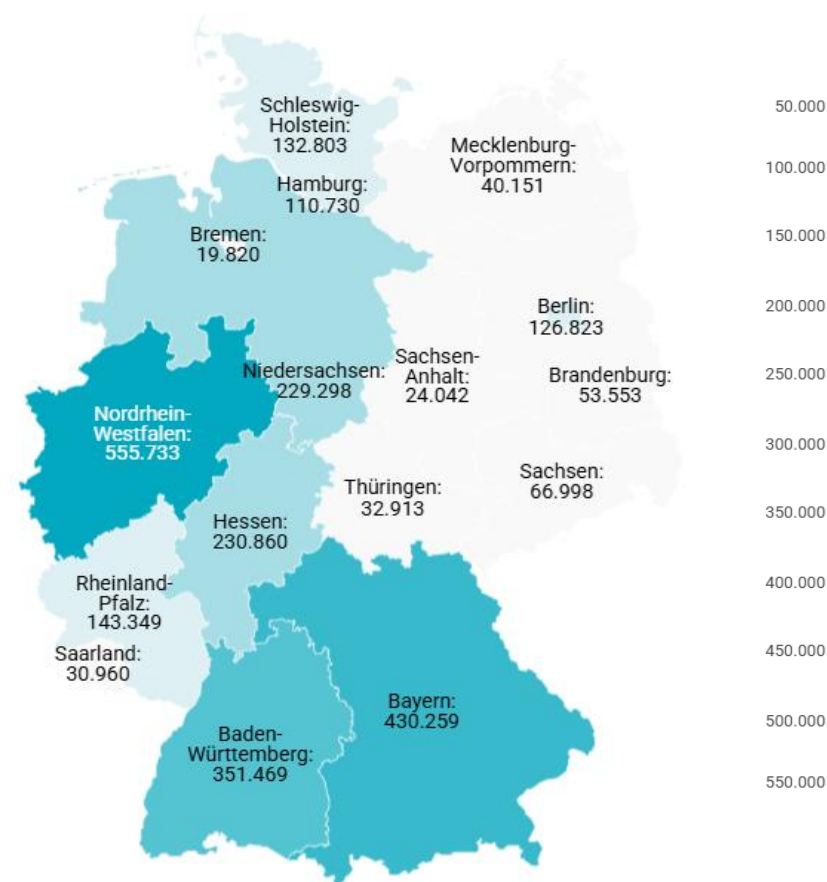

# Turismo receptivo según regiones

## Alemania (2025)

### CANARIAS: Llegadas de turistas según región de origen (NUTS1)

| Código Región (NUTS1) | Principales ciudades                                      | Peso  |
|-----------------------|---|-------|
| DE1                   | Baden-Württemberg<br>Stuttgart, Karlsruhe y Mannheim      | 13,6% |
| DE2                   | Bayern<br>München, Nürnberg y Augsburg                    | 16,7% |
| DE3                   | Berlin<br>Berlin  | 4,9%  |
| DE4                   | Brandenburg<br>Postdam y Cottbus                          | 2,1%  |
| DE5                   | Bremen<br>Bremen  | 0,8%  |
| DE6                   | Hamburg<br>Hamburg  | 4,3%  |
| DE7                   | Hessen<br>Frankfurt y Wiesbaden                           | 8,9%  |
| DE8                   | Mecklenburg-Vorpommern<br>Rostock                         | 1,6%  |
| DE9                   | Niedersachsen<br>Hannover                                 | 8,9%  |
| DEA                   | Nordrhein-Westfalen<br>Düsseldorf, Köln, Dortmund y Essen | 21,5% |
| DEB                   | Rheinland-Pfalz<br>Koblenz y Kaiserslautern               | 5,6%  |
| DEC                   | Saarland<br>Saarbrücken                                   | 1,2%  |
| DED                   | Sachsen<br>Dresden y Leipzig                              | 2,6%  |
| DEE                   | Sachsen-Anhalt<br>Magdeburg                               | 0,9%  |
| DEF                   | Schleswig-Holstein<br>Kiel y Lübeck                       | 5,1%  |
| DEG                   | Thüringen<br>Erfurt                                       | 1,3%  |