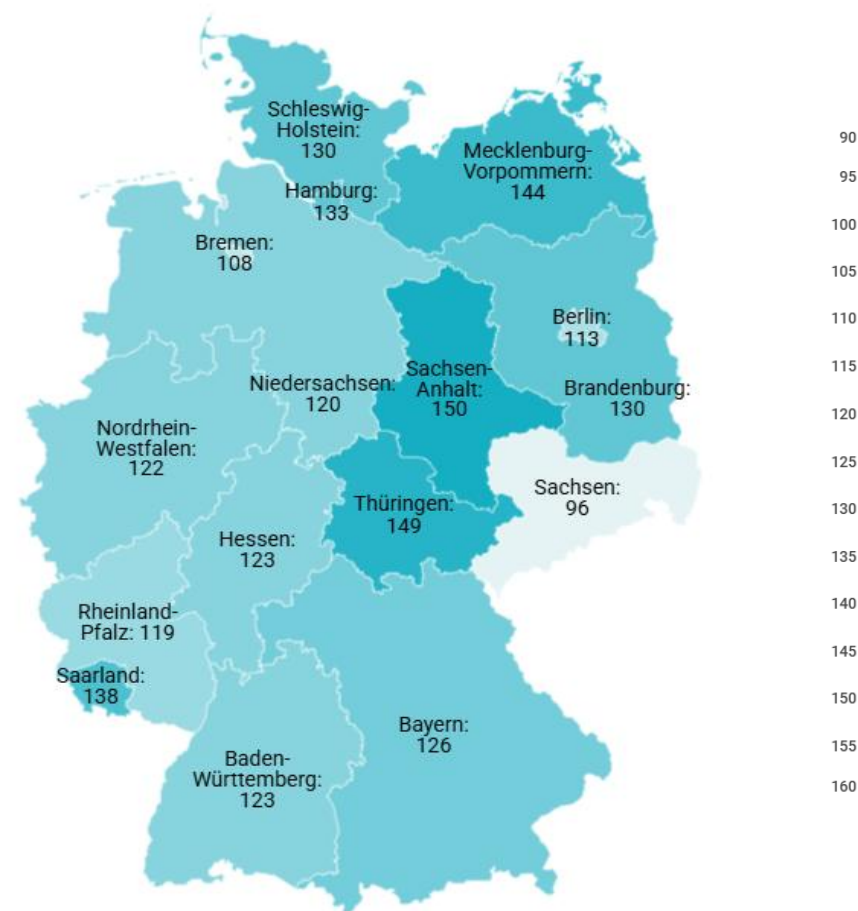

Gasto por turista y día según regiones

Alemania (2025Q4)

CANARIAS: gasto por turista y día según región de origen (NUTS1)

Código Región (NUTS1)	Principales ciudades	
DE1	Baden-Württemberg	Stuttgart, Karlsruhe y Mannheim
DE2	Bayern	München, Nürnberg y Augsburg
DE3	Berlin	Berlin
DE4	Brandenburg	Postdam y Cottbus
DE5	Bremen	Bremen
DE6	Hamburg	Hamburg
DE7	Hessen	Frankfurt y Wiesbaden
DE8	Mecklenburg-Vorpommern	Rostock
DE9	Niedersachsen	Hannover
DEA	Nordrhein-Westfalen	Düsseldorf, Köln, Dortmund y Essen
DEB	Rheinland-Pfalz	Koblenz y Kaiserslautern
DEC	Saarland	Saarbrücken
DED	Sachsen	Dresden y Leipzig
DEE	Sachsen-Anhalt	Magdeburg
DEF	Schleswig-Holstein	Kiel y Lübeck
DEG	Thüringen	Erfurt

Gasto por turista y día (sin vuelo) según regiones

Alemania (2025Q4)

CANARIAS: gasto por turista y día (sin vuelo) según región de origen (NUTS1)

Código Región (NUTS1)	Principales ciudades	
DE1	Baden-Württemberg	Stuttgart, Karlsruhe y Mannheim
DE2	Bayern	München, Nürnberg y Augsburg
DE3	Berlin	Berlin
DE4	Brandenburg	Postdam y Cottbus
DE5	Bremen	Bremen
DE6	Hamburg	Hamburg
DE7	Hessen	Frankfurt y Wiesbaden
DE8	Mecklenburg-Vorpommern	Rostock
DE9	Niedersachsen	Hannover
DEA	Nordrhein-Westfalen	Düsseldorf, Köln, Dortmund y Essen
DEB	Rheinland-Pfalz	Koblenz y Kaiserslautern
DEC	Saarland	Saarbrücken
DED	Sachsen	Dresden y Leipzig
DEE	Sachsen-Anhalt	Magdeburg
DEF	Schleswig-Holstein	Kiel y Lübeck
DEG	Thüringen	Erfurt