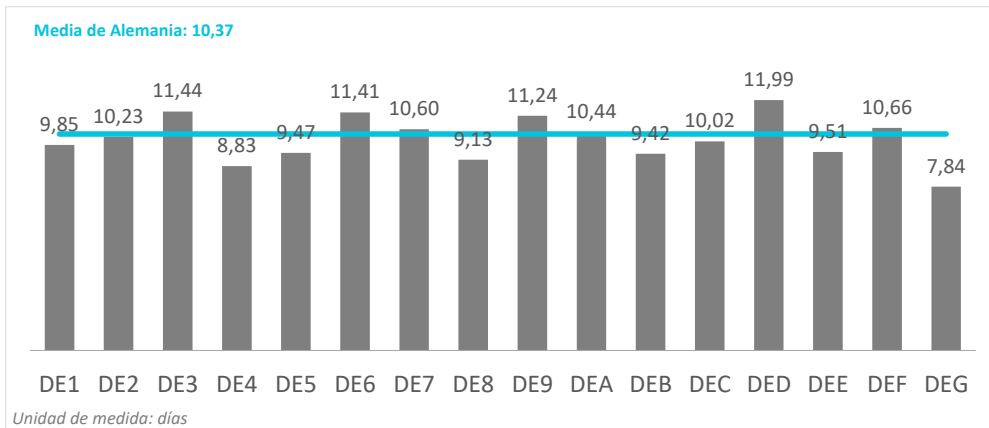

Estancia media según regiones

Alemania (2025Q4)

CANARIAS: estancia media (días) según región de origen (NUTS1)

Código Región (NUTS1)	Principales ciudades	
DE1	Baden-Württemberg	Stuttgart, Karlsruhe y Mannheim
DE2	Bayern	München, Nürnberg y Augsburg
DE3	Berlin	Berlin
DE4	Brandenburg	Postdam y Cottbus
DE5	Bremen	Bremen
DE6	Hamburg	Hamburg
DE7	Hessen	Frankfurt y Wiesbaden
DE8	Mecklenburg-Vorpommern	Rostock
DE9	Niedersachsen	Hannover
DEA	Nordrhein-Westfalen	Düsseldorf, Köln, Dortmund y Essen
DEB	Rheinland-Pfalz	Koblenz y Kaiserslautern
DEC	Saarland	Saarbrücken
DED	Sachsen	Dresden y Leipzig
DEE	Sachsen-Anhalt	Magdeburg
DEF	Schleswig-Holstein	Kiel y Lübeck
DEG	Thüringen	Erfurt