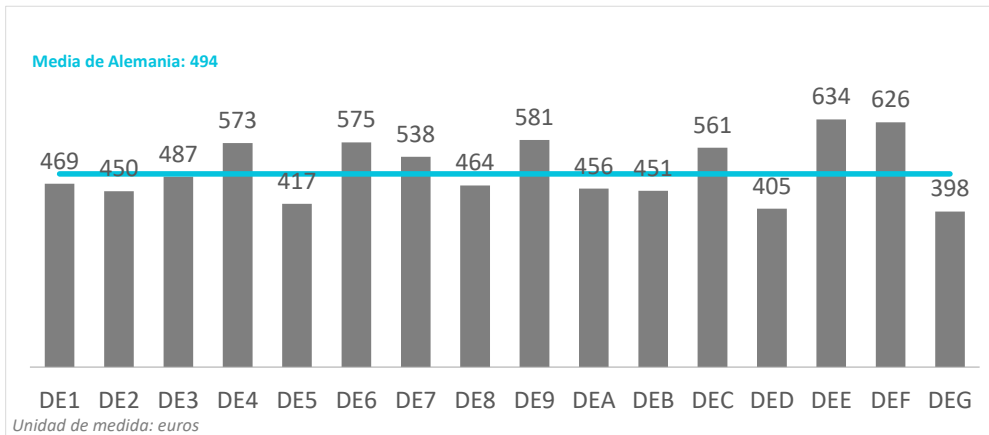

Coste del vuelo según regiones

Alemania (2025Q4)

CANARIAS: coste del vuelo según región de origen (NUTS1)

Código Región (NUTS1)	Principales ciudades	
DE1	Baden-Württemberg	Stuttgart, Karlsruhe y Mannheim
DE2	Bayern	München, Nürnberg y Augsburg
DE3	Berlin	Berlin
DE4	Brandenburg	Postdam y Cottbus
DE5	Bremen	Bremen
DE6	Hamburg	Hamburg
DE7	Hessen	Frankfurt y Wiesbaden
DE8	Mecklenburg-Vorpommern	Rostock
DE9	Niedersachsen	Hannover
DEA	Nordrhein-Westfalen	Düsseldorf, Köln, Dortmund y Essen
DEB	Rheinland-Pfalz	Koblenz y Kaiserslautern
DEC	Saarland	Saarbrücken
DED	Sachsen	Dresden y Leipzig
DEE	Sachsen-Anhalt	Magdeburg
DEF	Schleswig-Holstein	Kiel y Lübeck
DEG	Thüringen	Erfurt