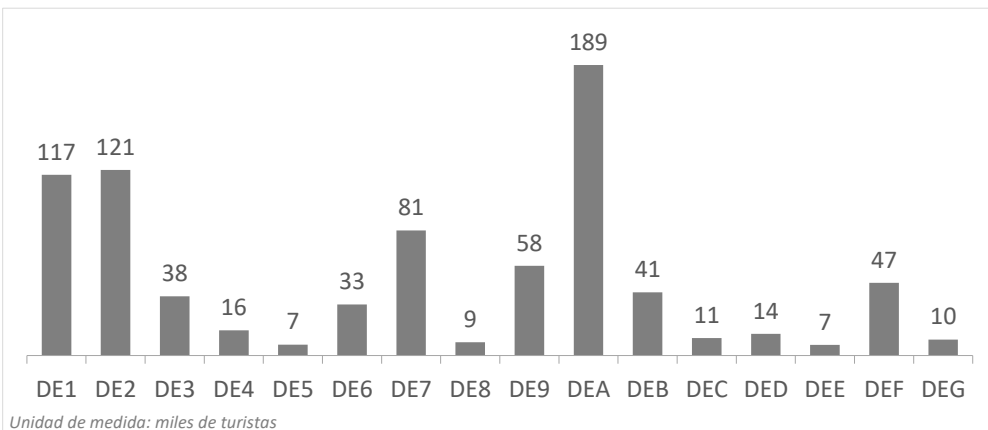

Turismo receptivo según regiones

Alemania (2025Q4)

CANARIAS: Llegadas de turistas según región de origen (NUTS1)

Código Región (NUTS1)	Principales ciudades	Peso	
DE1	Baden-Württemberg	Stuttgart, Karlsruhe y Mannheim	14,7%
DE2	Bayern	München, Nürnberg y Augsburg	15,0%
DE3	Berlin	Berlin	4,8%
DE4	Brandenburg	Postdam y Cottbus	2,0%
DE5	Bremen	Bremen	0,9%
DE6	Hamburg	Hamburg	4,1%
DE7	Hessen	Frankfurt y Wiesbaden	10,1%
DE8	Mecklenburg-Vorpommern	Rostock	1,1%
DE9	Niedersachsen	Hannover	7,3%
DEA	Nordrhein-Westfalen	Düsseldorf, Köln, Dortmund y Essen	23,6%
DEB	Rheinland-Pfalz	Koblenz y Kaiserslautern	5,1%
DEC	Saarland	Saarbrücken	1,4%
DED	Sachsen	Dresden y Leipzig	1,8%
DEE	Sachsen-Anhalt	Magdeburg	0,9%
DEF	Schleswig-Holstein	Kiel y Lübeck	5,9%
DEG	Thüringen	Erfurt	1,3%

Gasto por turista y día según regiones

Alemania (2025Q4)

CANARIAS: gasto por turista y día según región de origen (NUTS1)

Código Región (NUTS1)	Principales ciudades	
DE1	Baden-Württemberg	Stuttgart, Karlsruhe y Mannheim
DE2	Bayern	München, Nürnberg y Augsburg
DE3	Berlin	Berlin
DE4	Brandenburg	Postdam y Cottbus
DE5	Bremen	Bremen
DE6	Hamburg	Hamburg
DE7	Hessen	Frankfurt y Wiesbaden
DE8	Mecklenburg-Vorpommern	Rostock
DE9	Niedersachsen	Hannover
DEA	Nordrhein-Westfalen	Düsseldorf, Köln, Dortmund y Essen
DEB	Rheinland-Pfalz	Koblenz y Kaiserslautern
DEC	Saarland	Saarbrücken
DED	Sachsen	Dresden y Leipzig
DEE	Sachsen-Anhalt	Magdeburg
DEF	Schleswig-Holstein	Kiel y Lübeck
DEG	Thüringen	Erfurt