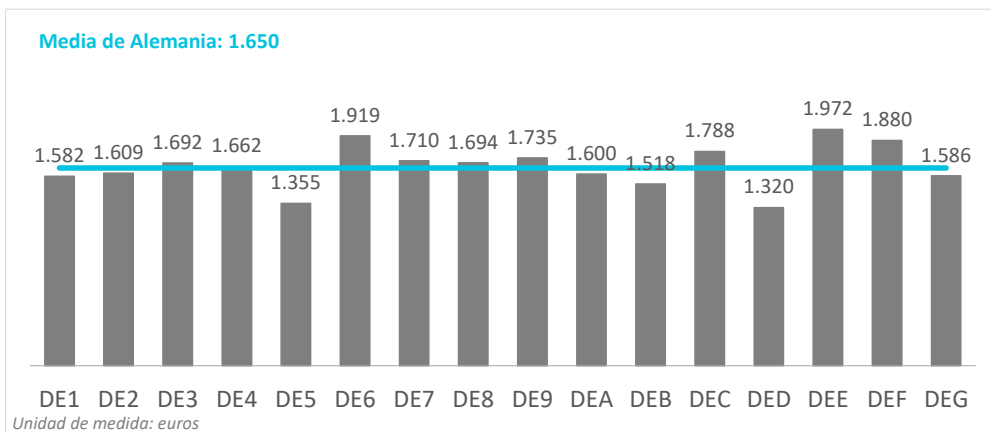

Gasto por turista y viaje según regiones

Alemania (2025Q4)

CANARIAS: gasto por turista y viaje según región de origen (NUTS1)

Código Región (NUTS1)	Principales ciudades	
DE1	Baden-Württemberg	Stuttgart, Karlsruhe y Mannheim
DE2	Bayern	München, Nürnberg y Augsburg
DE3	Berlin	Berlin
DE4	Brandenburg	Postdam y Cottbus
DE5	Bremen	Bremen
DE6	Hamburg	Hamburg
DE7	Hessen	Frankfurt y Wiesbaden
DE8	Mecklenburg-Vorpommern	Rostock
DE9	Niedersachsen	Hannover
DEA	Nordrhein-Westfalen	Düsseldorf, Köln, Dortmund y Essen
DEB	Rheinland-Pfalz	Koblenz y Kaiserslautern
DEC	Saarland	Saarbrücken
DED	Sachsen	Dresden y Leipzig
DEE	Sachsen-Anhalt	Magdeburg
DEF	Schleswig-Holstein	Kiel y Lübeck
DEG	Thüringen	Erfurt