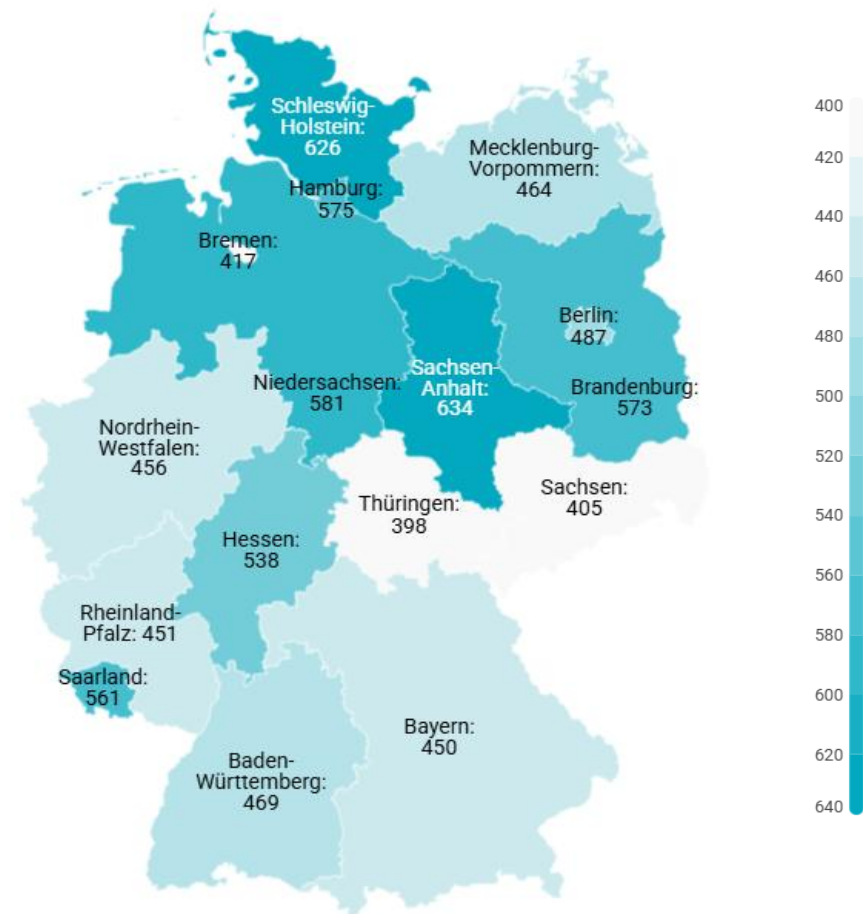

Coste del vuelo según regiones

Alemania (2025Q4)

CANARIAS: coste del vuelo según región de origen (NUTS1)

Código Región (NUTS1)	Principales ciudades	
DE1	Baden-Württemberg	Stuttgart, Karlsruhe y Mannheim
DE2	Bayern	München, Nürnberg y Augsburg
DE3	Berlin	Berlin
DE4	Brandenburg	Postdam y Cottbus
DE5	Bremen	Bremen
DE6	Hamburg	Hamburg
DE7	Hessen	Frankfurt y Wiesbaden
DE8	Mecklenburg-Vorpommern	Rostock
DE9	Niedersachsen	Hannover
DEA	Nordrhein-Westfalen	Düsseldorf, Köln, Dortmund y Essen
DEB	Rheinland-Pfalz	Koblenz y Kaiserslautern
DEC	Saarland	Saarbrücken
DED	Sachsen	Dresden y Leipzig
DEE	Sachsen-Anhalt	Magdeburg
DEF	Schleswig-Holstein	Kiel y Lübeck
DEG	Thüringen	Erfurt

Estancia media según regiones

Alemania (2025Q4)

CANARIAS: estancia media (días) según región de origen (NUTS1)

Código Región (NUTS1)	Principales ciudades	
DE1	Baden-Württemberg	Stuttgart, Karlsruhe y Mannheim
DE2	Bayern	München, Nürnberg y Augsburg
DE3	Berlin	Berlin
DE4	Brandenburg	Postdam y Cottbus
DE5	Bremen	Bremen
DE6	Hamburg	Hamburg
DE7	Hessen	Frankfurt y Wiesbaden
DE8	Mecklenburg-Vorpommern	Rostock
DE9	Niedersachsen	Hannover
DEA	Nordrhein-Westfalen	Düsseldorf, Köln, Dortmund y Essen
DEB	Rheinland-Pfalz	Koblenz y Kaiserslautern
DEC	Saarland	Saarbrücken
DED	Sachsen	Dresden y Leipzig
DEE	Sachsen-Anhalt	Magdeburg
DEF	Schleswig-Holstein	Kiel y Lübeck
DEG	Thüringen	Erfurt