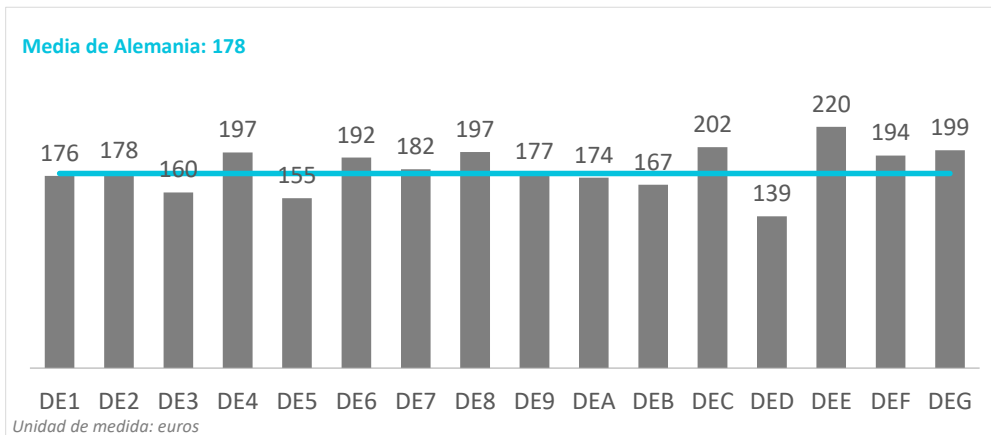

Gasto por turista y día según regiones

Alemania (2025Q4)

CANARIAS: gasto por turista y día según región de origen (NUTS1)

Código Región (NUTS1)	Principales ciudades	
DE1	Baden-Württemberg	Stuttgart, Karlsruhe y Mannheim
DE2	Bayern	München, Nürnberg y Augsburg
DE3	Berlin	Berlin
DE4	Brandenburg	Postdam y Cottbus
DE5	Bremen	Bremen
DE6	Hamburg	Hamburg
DE7	Hessen	Frankfurt y Wiesbaden
DE8	Mecklenburg-Vorpommern	Rostock
DE9	Niedersachsen	Hannover
DEA	Nordrhein-Westfalen	Düsseldorf, Köln, Dortmund y Essen
DEB	Rheinland-Pfalz	Koblenz y Kaiserslautern
DEC	Saarland	Saarbrücken
DED	Sachsen	Dresden y Leipzig
DEE	Sachsen-Anhalt	Magdeburg
DEF	Schleswig-Holstein	Kiel y Lübeck
DEG	Thüringen	Erfurt