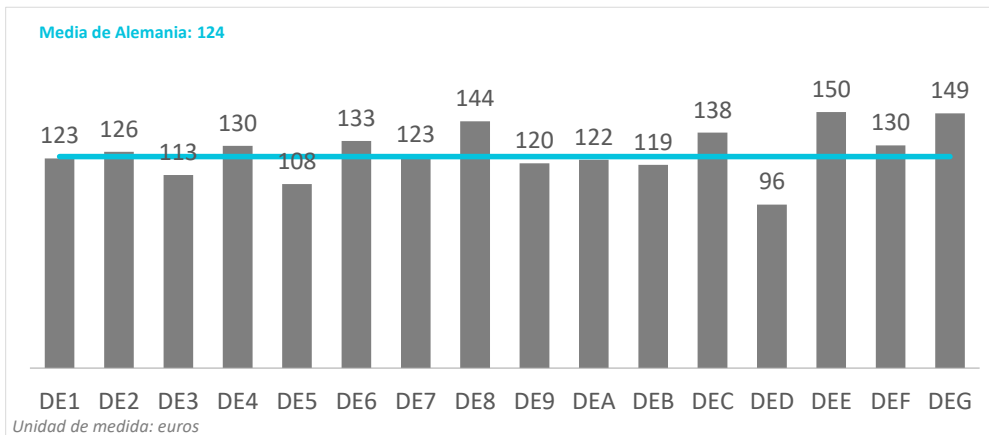

Gasto por turista y día según regiones

Alemania (2025Q4)

CANARIAS: gasto por turista y día según región de origen (NUTS1)

Código Región (NUTS1)	Principales ciudades	
DE1	Baden-Württemberg	Stuttgart, Karlsruhe y Mannheim
DE2	Bayern	München, Nürnberg y Augsburg
DE3	Berlin	Berlin
DE4	Brandenburg	Postdam y Cottbus
DE5	Bremen	Bremen
DE6	Hamburg	Hamburg
DE7	Hessen	Frankfurt y Wiesbaden
DE8	Mecklenburg-Vorpommern	Rostock
DE9	Niedersachsen	Hannover
DEA	Nordrhein-Westfalen	Düsseldorf, Köln, Dortmund y Essen
DEB	Rheinland-Pfalz	Koblenz y Kaiserslautern
DEC	Saarland	Saarbrücken
DED	Sachsen	Dresden y Leipzig
DEE	Sachsen-Anhalt	Magdeburg
DEF	Schleswig-Holstein	Kiel y Lübeck
DEG	Thüringen	Erfurt

Gasto por turista y día (sin vuelo) según regiones

Alemania (2025Q4)

CANARIAS: gasto por turista y día (sin vuelo) según región de origen (NUTS1)

Código Región (NUTS1)	Principales ciudades	
DE1	Baden-Württemberg	Stuttgart, Karlsruhe y Mannheim
DE2	Bayern	München, Nürnberg y Augsburg
DE3	Berlin	Berlin
DE4	Brandenburg	Postdam y Cottbus
DE5	Bremen	Bremen
DE6	Hamburg	Hamburg
DE7	Hessen	Frankfurt y Wiesbaden
DE8	Mecklenburg-Vorpommern	Rostock
DE9	Niedersachsen	Hannover
DEA	Nordrhein-Westfalen	Düsseldorf, Köln, Dortmund y Essen
DEB	Rheinland-Pfalz	Koblenz y Kaiserslautern
DEC	Saarland	Saarbrücken
DED	Sachsen	Dresden y Leipzig
DEE	Sachsen-Anhalt	Magdeburg
DEF	Schleswig-Holstein	Kiel y Lübeck
DEG	Thüringen	Erfurt