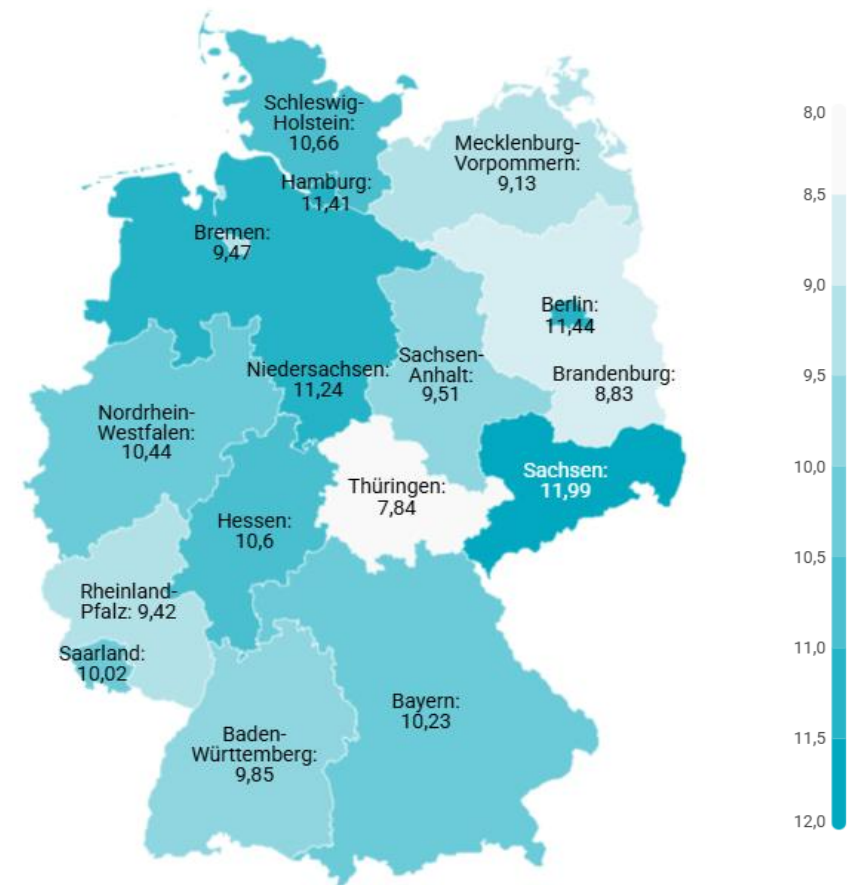

Gasto por turista y viaje según regiones

Alemania (2025Q4)

CANARIAS: gasto por turista y viaje según región de origen (NUTS1)

Código Región (NUTS1)	Principales ciudades	
DE1	Baden-Württemberg	Stuttgart, Karlsruhe y Mannheim
DE2	Bayern	München, Nürnberg y Augsburg
DE3	Berlin	Berlin
DE4	Brandenburg	Postdam y Cottbus
DE5	Bremen	Bremen
DE6	Hamburg	Hamburg
DE7	Hessen	Frankfurt y Wiesbaden
DE8	Mecklenburg-Vorpommern	Rostock
DE9	Niedersachsen	Hannover
DEA	Nordrhein-Westfalen	Düsseldorf, Köln, Dortmund y Essen
DEB	Rheinland-Pfalz	Koblenz y Kaiserslautern
DEC	Saarland	Saarbrücken
DED	Sachsen	Dresden y Leipzig
DEE	Sachsen-Anhalt	Magdeburg
DEF	Schleswig-Holstein	Kiel y Lübeck
DEG	Thüringen	Erfurt

Estancia media según regiones

Alemania (2025Q4)

CANARIAS: estancia media (días) según región de origen (NUTS1)

Código Región (NUTS1)	Principales ciudades	
DE1	Baden-Württemberg	Stuttgart, Karlsruhe y Mannheim
DE2	Bayern	München, Nürnberg y Augsburg
DE3	Berlin	Berlin
DE4	Brandenburg	Postdam y Cottbus
DE5	Bremen	Bremen
DE6	Hamburg	Hamburg
DE7	Hessen	Frankfurt y Wiesbaden
DE8	Mecklenburg-Vorpommern	Rostock
DE9	Niedersachsen	Hannover
DEA	Nordrhein-Westfalen	Düsseldorf, Köln, Dortmund y Essen
DEB	Rheinland-Pfalz	Koblenz y Kaiserslautern
DEC	Saarland	Saarbrücken
DED	Sachsen	Dresden y Leipzig
DEE	Sachsen-Anhalt	Magdeburg
DEF	Schleswig-Holstein	Kiel y Lübeck
DEG	Thüringen	Erfurt