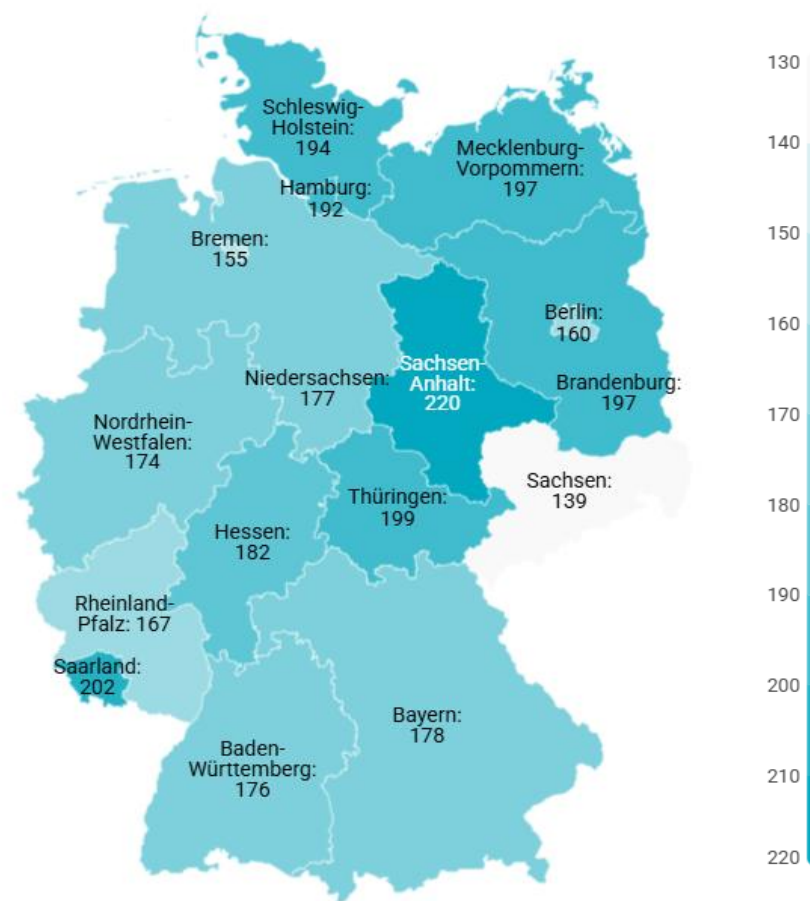

Gasto por turista y día según regiones

Alemania (2025Q4)

CANARIAS: gasto por turista y día según región de origen (NUTS1)

Código Región (NUTS1)	Principales ciudades	
DE1	Baden-Württemberg	Stuttgart, Karlsruhe y Mannheim
DE2	Bayern	München, Nürnberg y Augsburg
DE3	Berlin	Berlin
DE4	Brandenburg	Postdam y Cottbus
DE5	Bremen	Bremen
DE6	Hamburg	Hamburg
DE7	Hessen	Frankfurt y Wiesbaden
DE8	Mecklenburg-Vorpommern	Rostock
DE9	Niedersachsen	Hannover
DEA	Nordrhein-Westfalen	Düsseldorf, Köln, Dortmund y Essen
DEB	Rheinland-Pfalz	Koblenz y Kaiserslautern
DEC	Saarland	Saarbrücken
DED	Sachsen	Dresden y Leipzig
DEE	Sachsen-Anhalt	Magdeburg
DEF	Schleswig-Holstein	Kiel y Lübeck
DEG	Thüringen	Erfurt

Gasto por turista y día (sin vuelo) según regiones

Alemania (2025Q4)

CANARIAS: gasto por turista y día (sin vuelo) según región de origen (NUTS1)

Código Región (NUTS1)	Principales ciudades	
DE1	Baden-Württemberg	Stuttgart, Karlsruhe y Mannheim
DE2	Bayern	München, Nürnberg y Augsburg
DE3	Berlin	Berlin
DE4	Brandenburg	Postdam y Cottbus
DE5	Bremen	Bremen
DE6	Hamburg	Hamburg
DE7	Hessen	Frankfurt y Wiesbaden
DE8	Mecklenburg-Vorpommern	Rostock
DE9	Niedersachsen	Hannover
DEA	Nordrhein-Westfalen	Düsseldorf, Köln, Dortmund y Essen
DEB	Rheinland-Pfalz	Koblenz y Kaiserslautern
DEC	Saarland	Saarbrücken
DED	Sachsen	Dresden y Leipzig
DEE	Sachsen-Anhalt	Magdeburg
DEF	Schleswig-Holstein	Kiel y Lübeck
DEG	Thüringen	Erfurt