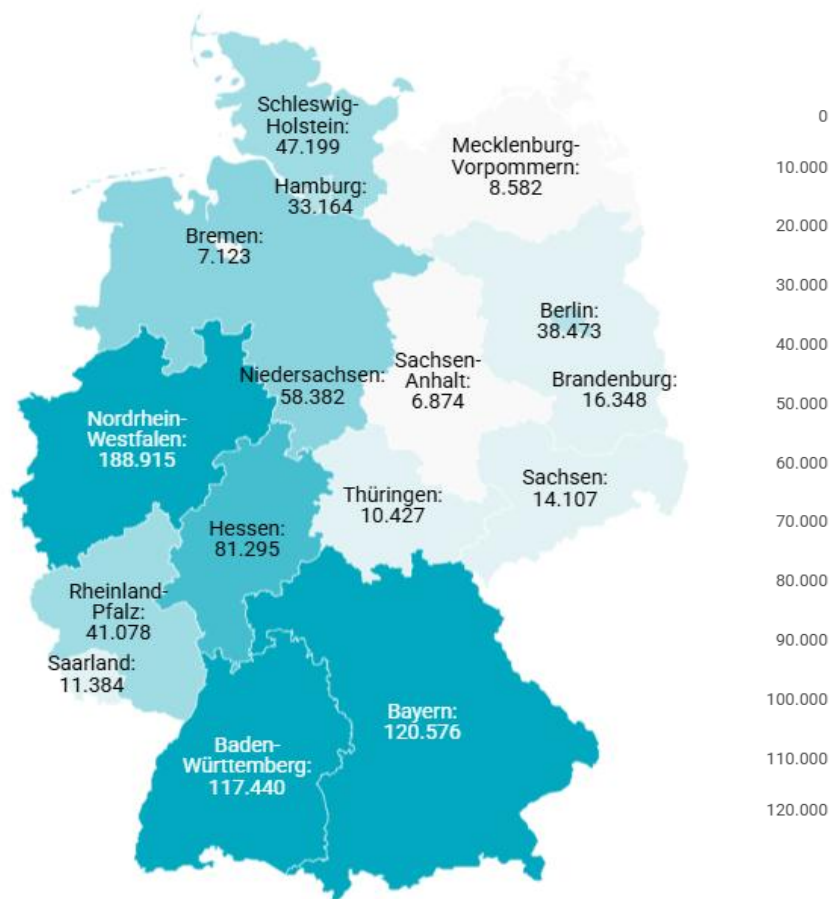

Turismo receptivo según regiones

Alemania (2025Q4)

CANARIAS: Llegadas de turistas según región de origen (NUTS1)

Código Región (NUTS1)	Principales ciudades	Peso	
DE1	Baden-Württemberg	Stuttgart, Karlsruhe y Mannheim	14,7%
DE2	Bayern	München, Nürnberg y Augsburg	15,0%
DE3	Berlin	Berlin	4,8%
DE4	Brandenburg	Postdam y Cottbus	2,0%
DE5	Bremen	Bremen	0,9%
DE6	Hamburg	Hamburg	4,1%
DE7	Hessen	Frankfurt y Wiesbaden	10,1%
DE8	Mecklenburg-Vorpommern	Rostock	1,1%
DE9	Niedersachsen	Hannover	7,3%
DEA	Nordrhein-Westfalen	Düsseldorf, Köln, Dortmund y Essen	23,6%
DEB	Rheinland-Pfalz	Koblenz y Kaiserslautern	5,1%
DEC	Saarland	Saarbrücken	1,4%
DED	Sachsen	Dresden y Leipzig	1,8%
DEE	Sachsen-Anhalt	Magdeburg	0,9%
DEF	Schleswig-Holstein	Kiel y Lübeck	5,9%
DEG	Thüringen	Erfurt	1,3%

Gasto por turista y día según regiones

Alemania (2025Q4)

CANARIAS: gasto por turista y día según región de origen (NUTS1)

Código Región (NUTS1)	Principales ciudades	
DE1	Baden-Württemberg	Stuttgart, Karlsruhe y Mannheim
DE2	Bayern	München, Nürnberg y Augsburg
DE3	Berlin	Berlin
DE4	Brandenburg	Postdam y Cottbus
DE5	Bremen	Bremen
DE6	Hamburg	Hamburg
DE7	Hessen	Frankfurt y Wiesbaden
DE8	Mecklenburg-Vorpommern	Rostock
DE9	Niedersachsen	Hannover
DEA	Nordrhein-Westfalen	Düsseldorf, Köln, Dortmund y Essen
DEB	Rheinland-Pfalz	Koblenz y Kaiserslautern
DEC	Saarland	Saarbrücken
DED	Sachsen	Dresden y Leipzig
DEE	Sachsen-Anhalt	Magdeburg
DEF	Schleswig-Holstein	Kiel y Lübeck
DEG	Thüringen	Erfurt