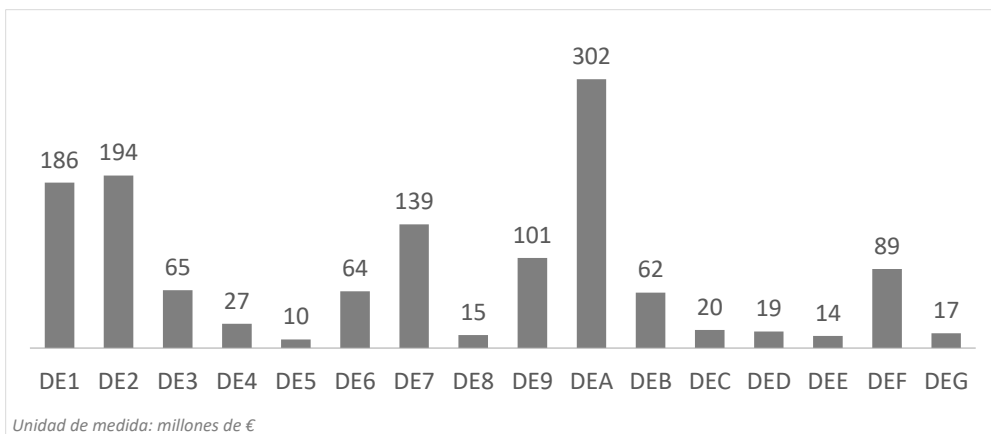

Facturación turística (millones de €) según regiones

Alemania (2025Q4)

CANARIAS: facturación (mill. de €) según región de origen (NUTS1)

Código Región (NUTS1)	Principales ciudades	
DE1	Baden-Württemberg	Stuttgart, Karlsruhe y Mannheim
DE2	Bayern	München, Nürnberg y Augsburg
DE3	Berlin	Berlin
DE4	Brandenburg	Postdam y Cottbus
DE5	Bremen	Bremen
DE6	Hamburg	Hamburg
DE7	Hessen	Frankfurt y Wiesbaden
DE8	Mecklenburg-Vorpommern	Rostock
DE9	Niedersachsen	Hannover
DEA	Nordrhein-Westfalen	Düsseldorf, Köln, Dortmund y Essen
DEB	Rheinland-Pfalz	Koblenz y Kaiserslautern
DEC	Saarland	Saarbrücken
DED	Sachsen	Dresden y Leipzig
DEE	Sachsen-Anhalt	Magdeburg
DEF	Schleswig-Holstein	Kiel y Lübeck
DEG	Thüringen	Erfurt