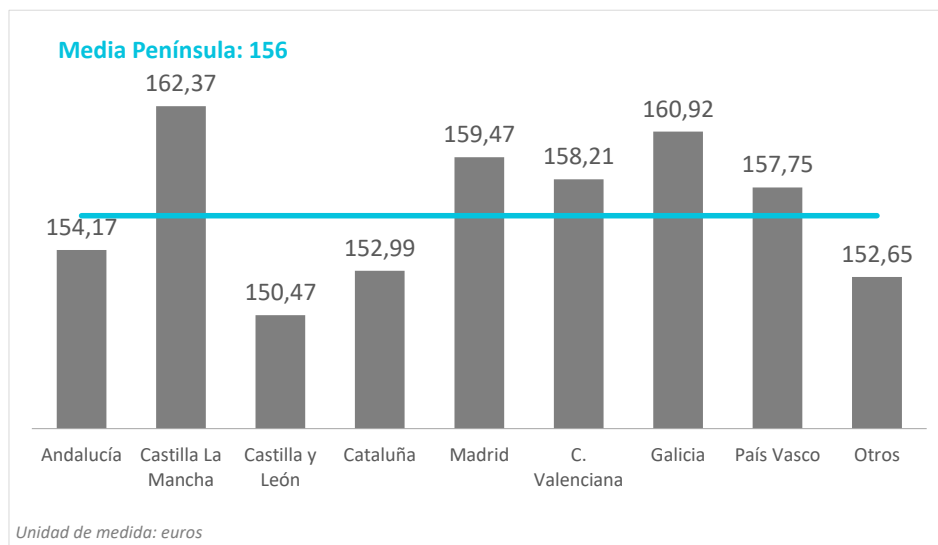

Gasto por turista y día según regiones

Península (2025)

CANARIAS: gasto por turista y día según región de origen (NUTS1)

Región (NUTS1)	Principales ciudades
Andalucía	Sevilla, Málaga, Granada, Córdoba
Castilla La Mancha	Albacete, Guadalajara, Toledo
Castilla y León	Valladolid, Salamanca
Cataluña	Barcelona, Lérida, Tarragona
Madrid	Madrid
C. Valenciana	Alicante-Elche, Valencia, Castellón
Galicia	La Coruña, Lugo, Vigo, Santiago
País Vasco	Bilbao, Vitoria, San Sebastián

Fuente: Encuesta sobre Gasto Turístico (ISTAC)

Nota: Para las regiones en gris no se ha podido determinar el número de turistas al estar agrupadas en "Otros".