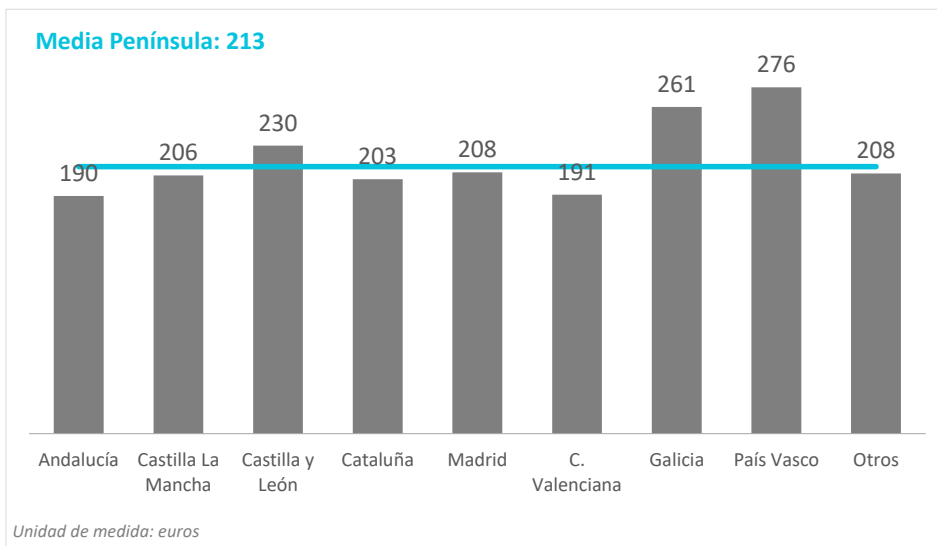

Coste del vuelo según regiones

Península (2025)

CANARIAS: coste del vuelo según región de origen (NUTS1)

Región (NUTS1)	Principales ciudades
Andalucía	Sevilla, Málaga, Granada, Córdoba
Castilla La Mancha	Albacete, Guadalajara, Toledo
Castilla y León	Valladolid, Salamanca
Cataluña	Barcelona, Lérida, Tarragona
Madrid	Madrid
C. Valenciana	Alicante-Elche, Valencia, Castellón
Galicia	La Coruña, Lugo, Vigo, Santiago
País Vasco	Bilbao, Vitoria, San Sebastián

Fuente: Encuesta sobre Gasto Turístico (ISTAC)

Nota: Para las regiones en gris no se ha podido determinar el número de turistas al estar agrupadas en "Otros".