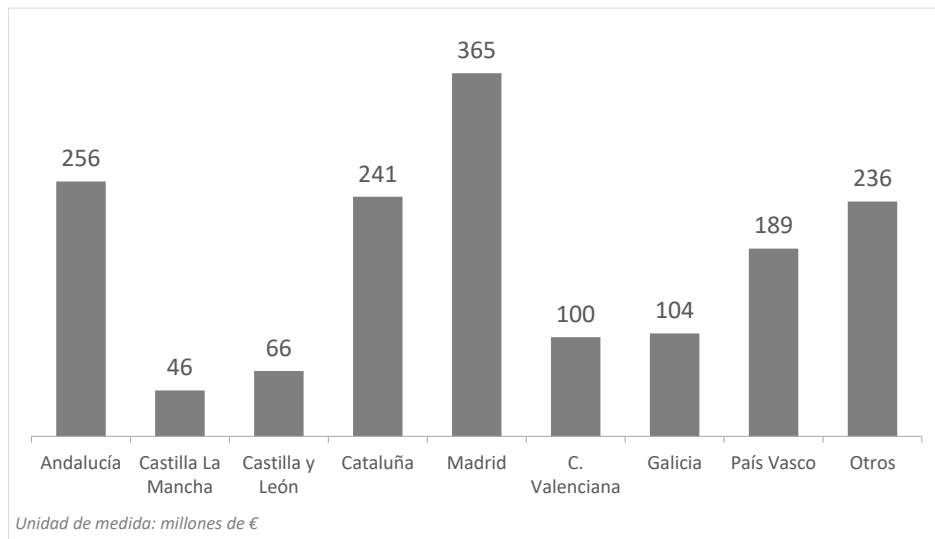

Facturación turística (millones de €) según regiones

Península (2025)

CANARIAS: facturación (mill. de €) según región de origen (NUTS1)

Región (NUTS1)	Principales ciudades
Andalucía	Sevilla, Málaga, Granada, Córdoba
Castilla La Mancha	Albacete, Guadalajara, Toledo
Castilla y León	Valladolid, Salamanca
Cataluña	Barcelona, Lérida, Tarragona
Madrid	Madrid
C. Valenciana	Alicante-Elche, Valencia, Castellón
Galicia	La Coruña, Lugo, Vigo, Santiago
País Vasco	Bilbao, Vitoria, San Sebastián

Fuente: Encuesta sobre Gasto Turístico (ISTAC)

Nota: Para las regiones en gris no se ha podido determinar el número de turistas al estar agrupadas en "Otros".