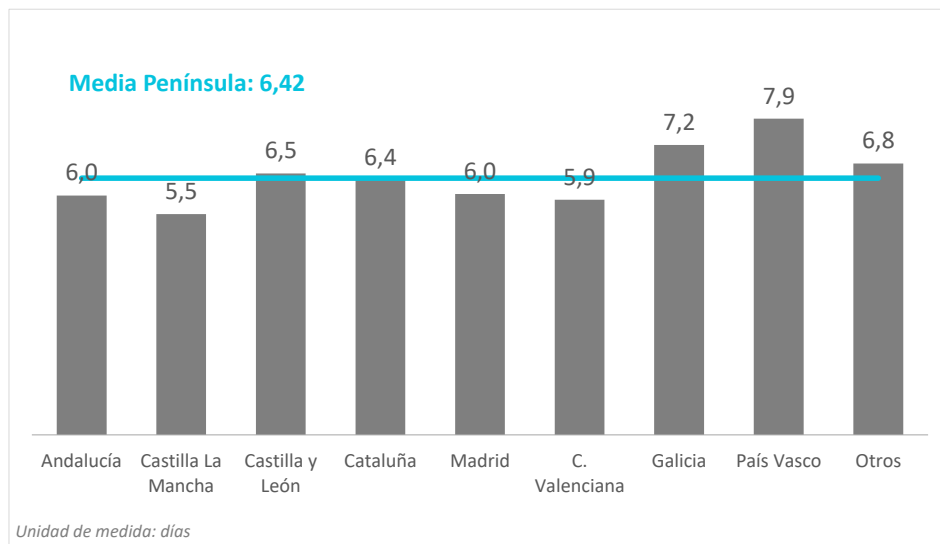

Estancia media según regiones

Península (2025)

CANARIAS: estancia media (días) según región de origen (NUTS1)

Región (NUTS1)	Principales ciudades
Andalucía	Sevilla, Málaga, Granada, Córdoba
Castilla La Mancha	Albacete, Guadalajara, Toledo
Castilla y León	Valladolid, Salamanca
Cataluña	Barcelona, Lérida, Tarragona
Madrid	Madrid
C. Valenciana	Alicante-Elche, Valencia, Castellón
Galicia	La Coruña, Lugo, Vigo, Santiago
País Vasco	Bilbao, Vitoria, San Sebastián

Fuente: Encuesta sobre Gasto Turístico (ISTAC)

Nota: Para las regiones en gris no se ha podido determinar el número de turistas al estar agrupadas en "Otros".