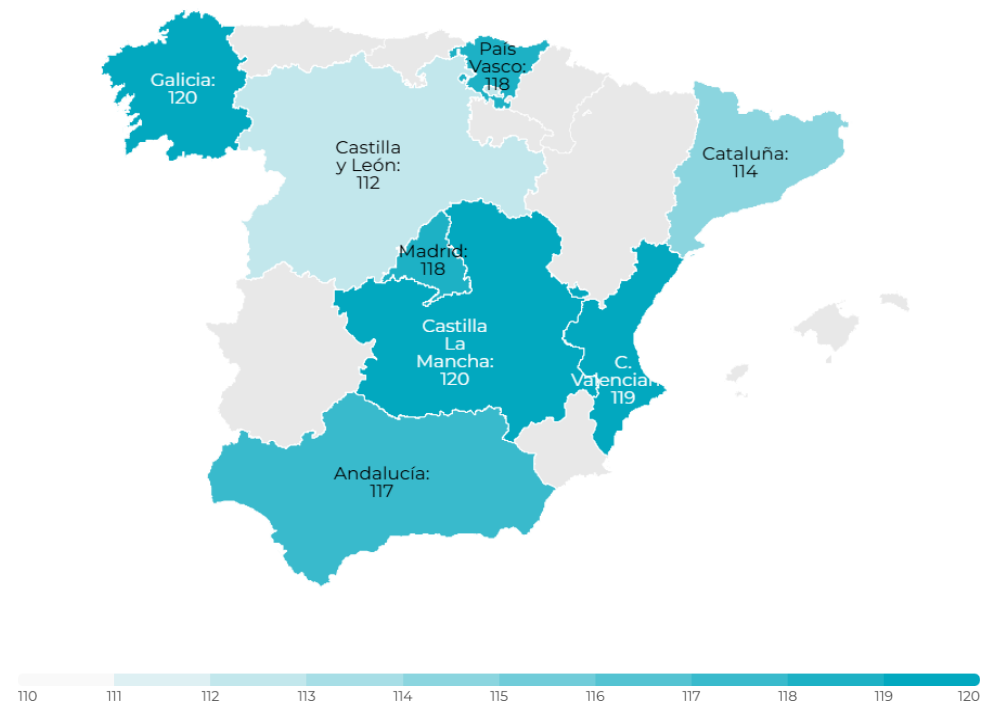

Gasto por turista y día (sin vuelo) según regiones

Península (2025)

CANARIAS: gasto por turista y día (sin vuelo) según región de origen (NUTS1)

Región (NUTS1)	Principales ciudades
Andalucía	Sevilla, Málaga, Granada, Córdoba
Castilla La Mancha	Albacete, Guadalajara, Toledo
Castilla y León	Valladolid, Salamanca
Cataluña	Barcelona, Lérida, Tarragona
Madrid	Madrid
C. Valenciana	Alicante-Elche, Valencia, Castellón
Galicia	La Coruña, Lugo, Vigo, Santiago
País Vasco	Bilbao, Vitoria, San Sebastián

Fuente: Encuesta sobre Gasto Turístico (ISTAC)

Nota: Para las regiones en gris no se ha podido determinar el número de turistas al estar agrupadas en "Otros".