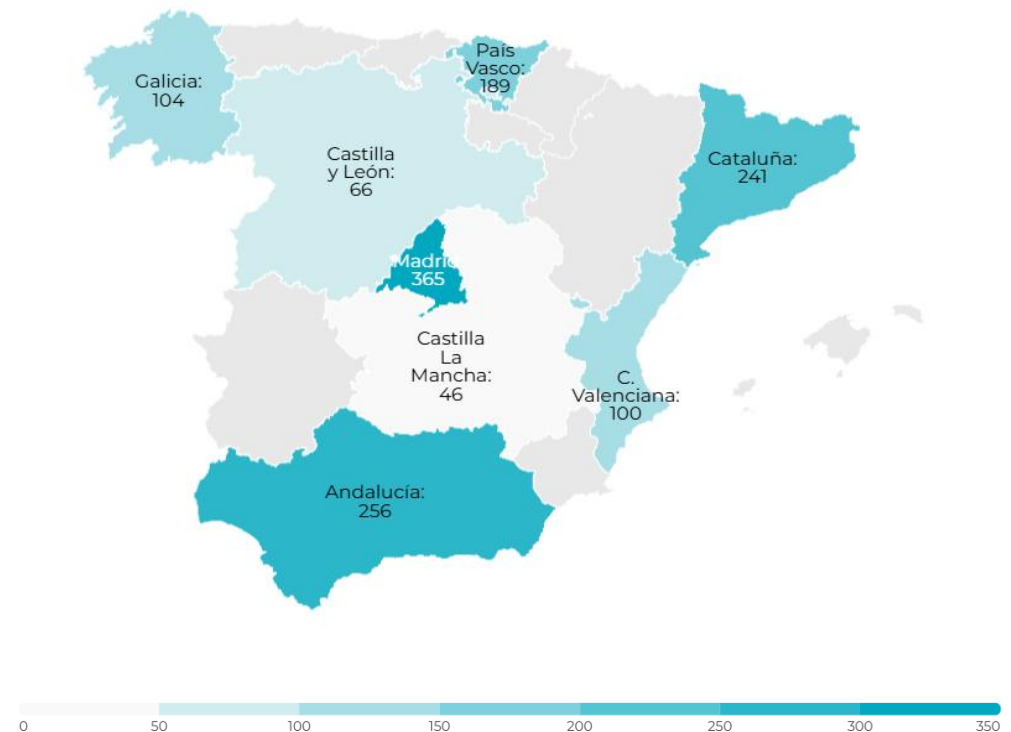

Facturación turística (millones de €) según regiones

Península (2025)

CANARIAS: facturación (mill. de €) según región de origen (NUTS1)

Región (NUTS1)	Principales ciudades
Andalucía	Sevilla, Málaga, Granada, Córdoba
Castilla La Mancha	Albacete, Guadalajara, Toledo
Castilla y León	Valladolid, Salamanca
Cataluña	Barcelona, Lérida, Tarragona
Madrid	Madrid
C. Valenciana	Alicante-Elche, Valencia, Castellón
Galicia	La Coruña, Lugo, Vigo, Santiago
País Vasco	Bilbao, Vitoria, San Sebastián

Fuente: Encuesta sobre Gasto Turístico (ISTAC)

Nota: Para las regiones en gris no se ha podido determinar el número de turistas al estar agrupadas en "Otros".