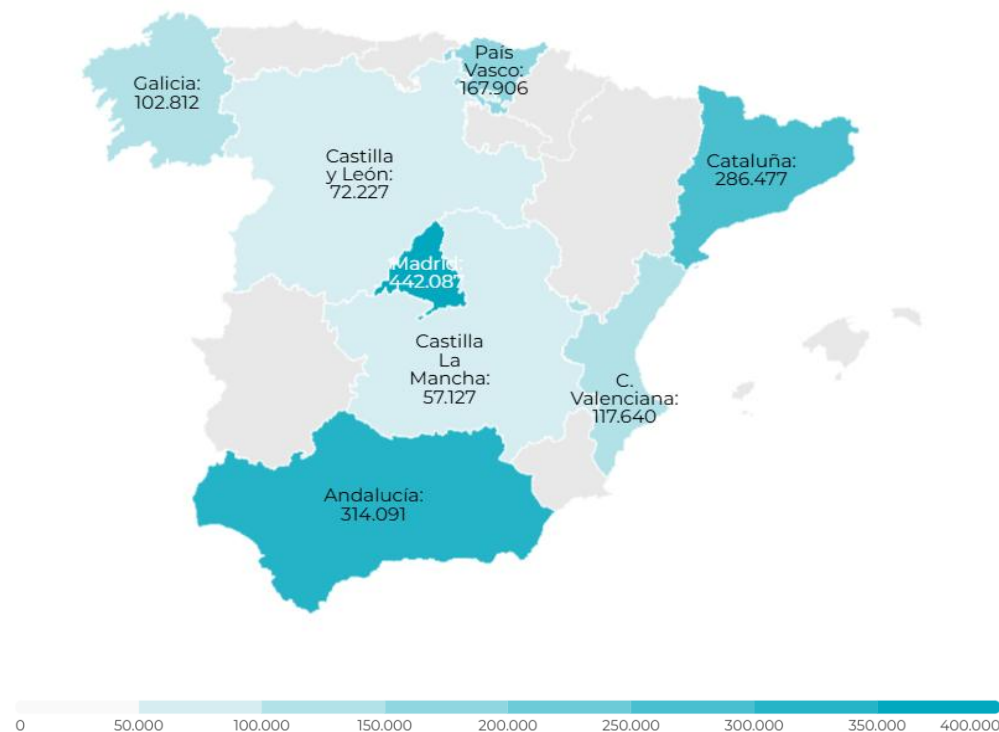

### CANARIAS: Llegadas de turistas según región de origen (NUTS1)

Región (NUTS1)	Principales ciudades	Peso
Andalucía	Sevilla, Málaga, Granada, Córdoba	17,2%
Castilla La Mancha	Albacete, Guadalajara, Toledo	3,1%
Castilla y León	Valladolid, Salamanca	4,0%
Cataluña	Barcelona, Lérida, Tarragona	15,7%
Madrid	Madrid	24,3%
C. Valenciana	Alicante-Elche, Valencia, Castellón	6,5%
Galicia	La Coruña, Lugo, Vigo, Santiago	5,6%
País Vasco	Bilbao, Vitoria, San Sebastián	9,2%
Resto Península y Baleares		14,4%

## CANARIAS: facturación (mill. de €) según región de origen (NUTS1)

Región (NUTS1)	Principales ciudades
Andalucía	Sevilla, Málaga, Granada, Córdoba
Castilla La Mancha	Albacete, Guadalajara, Toledo
Castilla y León	Valladolid, Salamanca
Cataluña	Barcelona, Lérida, Tarragona
Madrid	Madrid
C. Valenciana	Alicante-Elche, Valencia, Castellón
Galicia	La Coruña, Lugo, Vigo, Santiago
País Vasco	Bilbao, Vitoria, San Sebastián

### CANARIAS: estancia media (días) según región de origen (NUTS1)

Región (NUTS1)	Principales ciudades
Andalucía	Sevilla, Málaga, Granada, Córdoba
Castilla La Mancha	Albacete, Guadalajara, Toledo
Castilla y León	Valladolid, Salamanca
Cataluña	Barcelona, Lérida, Tarragona
Madrid	Madrid
C. Valenciana	Alicante-Elche, Valencia, Castellón
Galicia	La Coruña, Lugo, Vigo, Santiago
País Vasco	Bilbao, Vitoria, San Sebastián