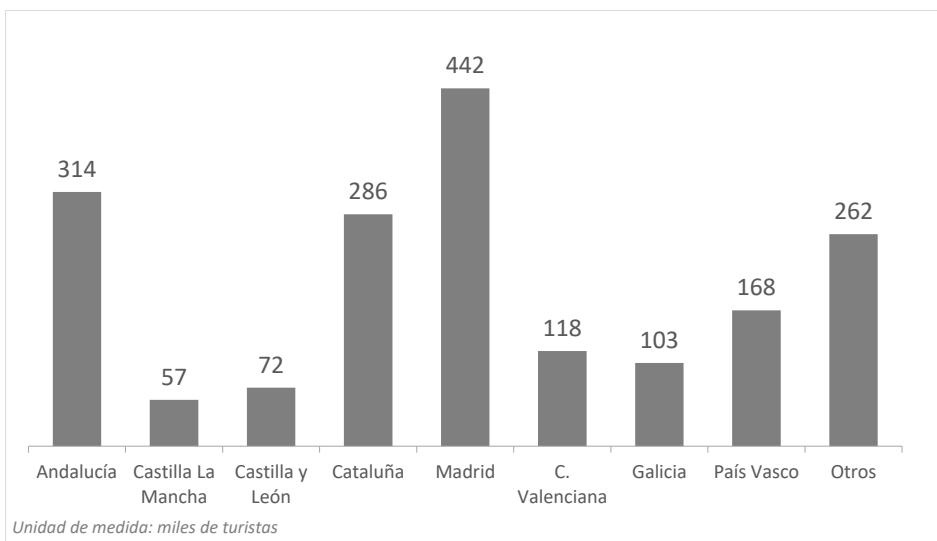

### CANARIAS: Llegadas de turistas según región de origen (NUTS1)

Región (NUTS1)	Principales ciudades	Peso
Andalucía	Sevilla, Málaga, Granada, Córdoba	17,2%
Castilla La Mancha	Albacete, Guadalajara, Toledo	3,1%
Castilla y León	Valladolid, Salamanca	4,0%
Cataluña	Barcelona, Lérida, Tarragona	15,7%
Madrid	Madrid	24,3%
C. Valenciana	Alicante-Elche, Valencia, Castellón	6,5%
Galicia	La Coruña, Lugo, Vigo, Santiago	5,6%
País Vasco	Bilbao, Vitoria, San Sebastián	9,2%
Resto Península y Baleares		14,4%

### CANARIAS: estancia media (días) según región de origen (NUTS1)

Región (NUTS1)	Principales ciudades
Andalucía	Sevilla, Málaga, Granada, Córdoba
Castilla La Mancha	Albacete, Guadalajara, Toledo
Castilla y León	Valladolid, Salamanca
Cataluña	Barcelona, Lérida, Tarragona
Madrid	Madrid
C. Valenciana	Alicante-Elche, Valencia, Castellón
Galicia	La Coruña, Lugo, Vigo, Santiago
País Vasco	Bilbao, Vitoria, San Sebastián