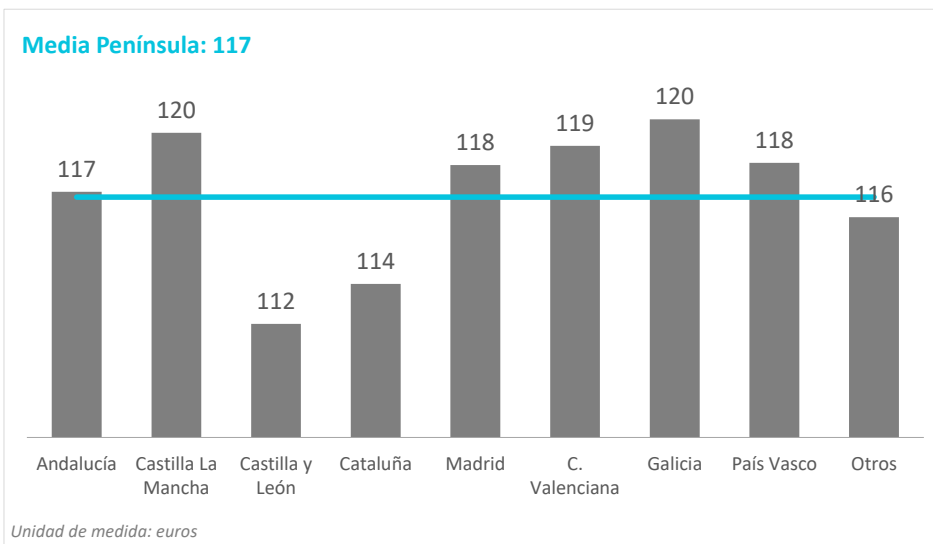

Gasto por turista y día (sin vuelo) según regiones

Península (2025)

CANARIAS: gasto por turista y día (sin vuelo) según región de origen (NUTS1)

Región (NUTS1)	Principales ciudades
Andalucía	Sevilla, Málaga, Granada, Córdoba
Castilla La Mancha	Albacete, Guadalajara, Toledo
Castilla y León	Valladolid, Salamanca
Cataluña	Barcelona, Lérida, Tarragona
Madrid	Madrid
C. Valenciana	Alicante-Elche, Valencia, Castellón
Galicia	La Coruña, Lugo, Vigo, Santiago
País Vasco	Bilbao, Vitoria, San Sebastián

Fuente: Encuesta sobre Gasto Turístico (ISTAC)

Nota: Para las regiones en gris no se ha podido determinar el número de turistas al estar agrupadas en "Otros".