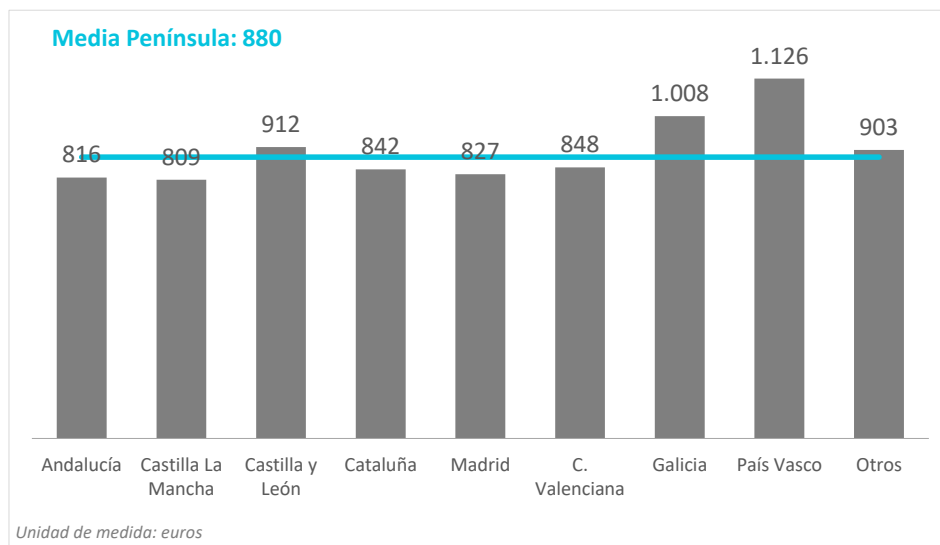

Gasto por turista y viaje según regiones

Península (2025)

CANARIAS: gasto por turista y viaje según región de origen (NUTS1)

Región (NUTS1)	Principales ciudades
Andalucía	Sevilla, Málaga, Granada, Córdoba
Castilla La Mancha	Albacete, Guadalajara, Toledo
Castilla y León	Valladolid, Salamanca
Cataluña	Barcelona, Lérida, Tarragona
Madrid	Madrid
C. Valenciana	Alicante-Elche, Valencia, Castellón
Galicia	La Coruña, Lugo, Vigo, Santiago
País Vasco	Bilbao, Vitoria, San Sebastián

Fuente: Encuesta sobre Gasto Turístico (ISTAC)

Nota: Para las regiones en gris no se ha podido determinar el número de turistas al estar agrupadas en "Otros".