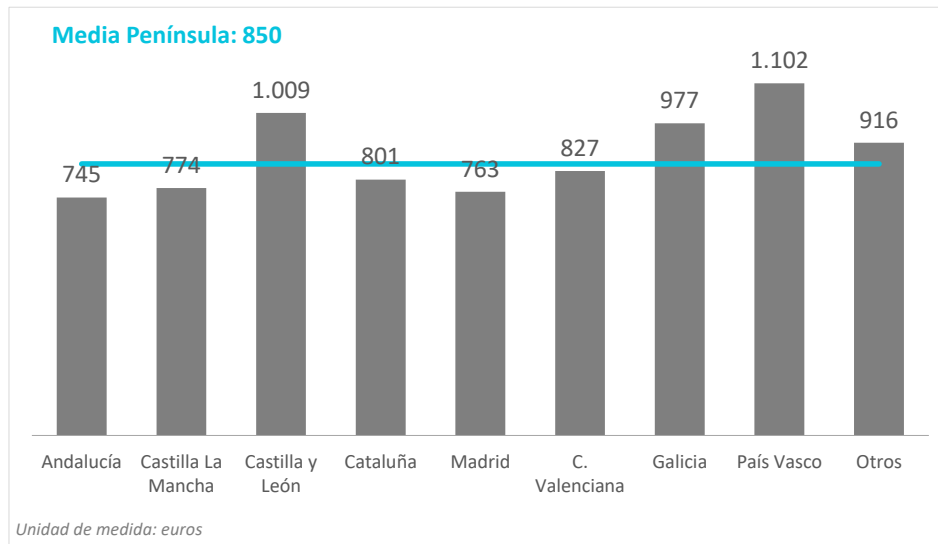

CANARIAS: coste del vuelo según región de origen (NUTS1)

Región (NUTS1)	Principales ciudades
Andalucía	Sevilla, Málaga, Granada, Córdoba
Castilla La Mancha	Albacete, Guadalajara, Toledo
Castilla y León	Valladolid, Salamanca
Cataluña	Barcelona, Lérida, Tarragona
Madrid	Madrid
C. Valenciana	Alicante-Elche, Valencia, Castellón
Galicia	La Coruña, Lugo, Vigo, Santiago
País Vasco	Bilbao, Vitoria, San Sebastián

Fuente: Encuesta sobre Gasto Turístico (ISTAC)

Nota: Para las regiones en gris no se ha podido determinar el número de turistas al estar agrupadas en "Otros".

Gasto por turista y viaje según regiones

Península (2025Q4)

CANARIAS: gasto por turista y viaje según región de origen (NUTS1)

Región (NUTS1)	Principales ciudades
Andalucía	Sevilla, Málaga, Granada, Córdoba
Castilla La Mancha	Albacete, Guadalajara, Toledo
Castilla y León	Valladolid, Salamanca
Cataluña	Barcelona, Lérida, Tarragona
Madrid	Madrid
C. Valenciana	Alicante-Elche, Valencia, Castellón
Galicia	La Coruña, Lugo, Vigo, Santiago
País Vasco	Bilbao, Vitoria, San Sebastián