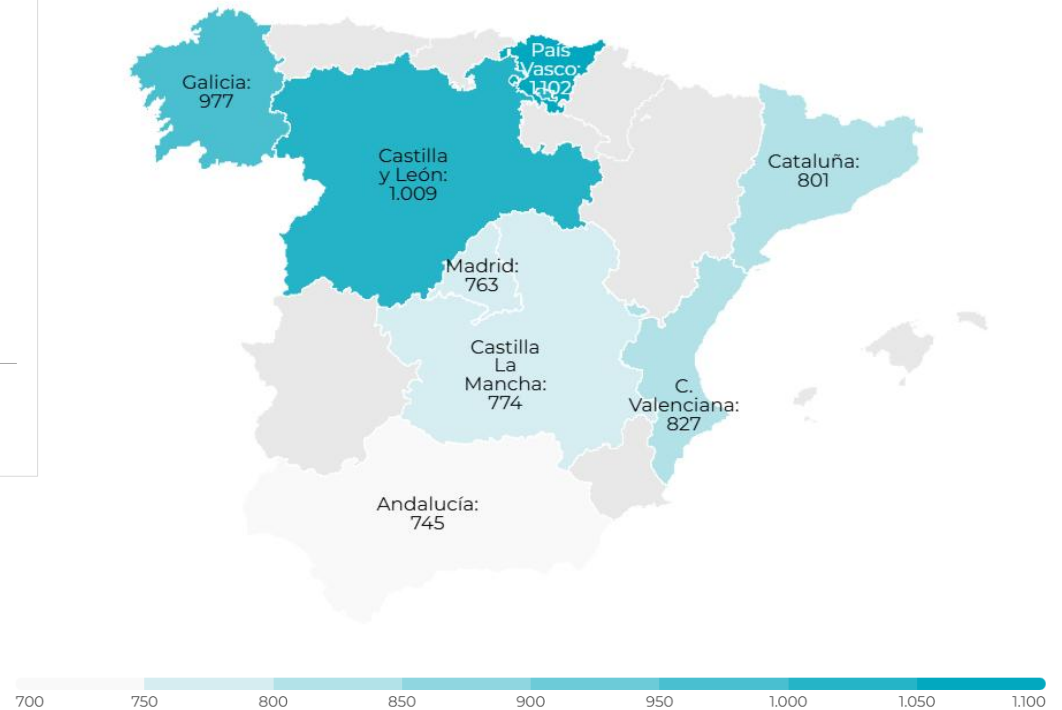

CANARIAS: coste del vuelo según región de origen (NUTS1)

Región (NUTS1)	Principales ciudades
Andalucía	Sevilla, Málaga, Granada, Córdoba
Castilla La Mancha	Albacete, Guadalajara, Toledo
Castilla y León	Valladolid, Salamanca
Cataluña	Barcelona, Lérida, Tarragona
Madrid	Madrid
C. Valenciana	Alicante-Elche, Valencia, Castellón
Galicia	La Coruña, Lugo, Vigo, Santiago
País Vasco	Bilbao, Vitoria, San Sebastián

Fuente: Encuesta sobre Gasto Turístico (ISTAC)

Nota: Para las regiones en gris no se ha podido determinar el número de turistas al estar agrupadas en "Otros".

Gasto por turista y viaje según regiones

Península (2025Q4)

CANARIAS: gasto por turista y viaje según región de origen (NUTS1)

Región (NUTS1)	Principales ciudades
Andalucía	Sevilla, Málaga, Granada, Córdoba
Castilla La Mancha	Albacete, Guadalajara, Toledo
Castilla y León	Valladolid, Salamanca
Cataluña	Barcelona, Lérida, Tarragona
Madrid	Madrid
C. Valenciana	Alicante-Elche, Valencia, Castellón
Galicia	La Coruña, Lugo, Vigo, Santiago
País Vasco	Bilbao, Vitoria, San Sebastián

CANARIAS: estancia media (días) según región de origen (NUTS1)

Región (NUTS1)	Principales ciudades
Andalucía	Sevilla, Málaga, Granada, Córdoba
Castilla La Mancha	Albacete, Guadalajara, Toledo
Castilla y León	Valladolid, Salamanca
Cataluña	Barcelona, Lérida, Tarragona
Madrid	Madrid
C. Valenciana	Alicante-Elche, Valencia, Castellón
Galicia	La Coruña, Lugo, Vigo, Santiago
País Vasco	Bilbao, Vitoria, San Sebastián