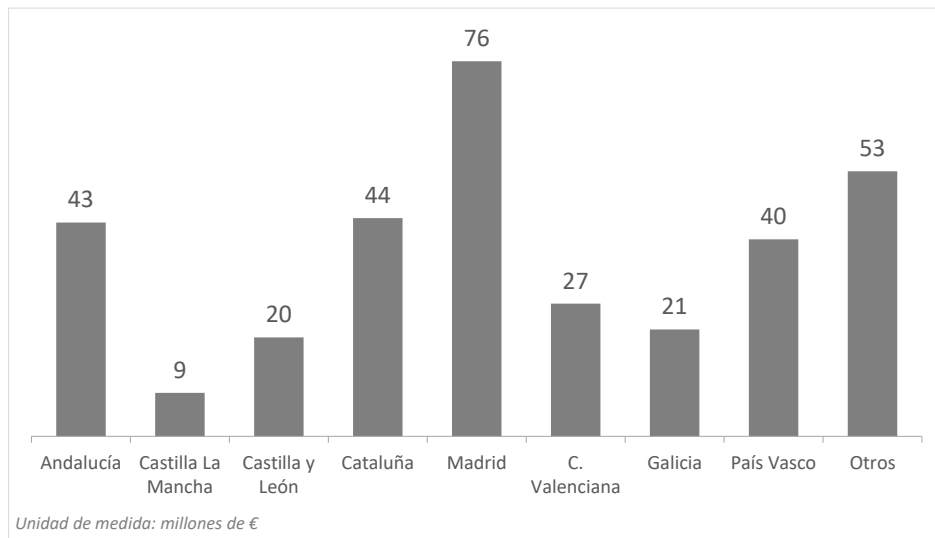

CANARIAS: Llegadas de turistas según región de origen (NUTS1)

Región (NUTS1)	Principales ciudades	Peso
Andalucía	Sevilla, Málaga, Granada, Córdoba	14,8%
Castilla La Mancha	Albacete, Guadalajara, Toledo	2,9%
Castilla y León	Valladolid, Salamanca	5,0%
Cataluña	Barcelona, Lérida, Tarragona	14,0%
Madrid	Madrid	25,3%
C. Valenciana	Alicante-Elche, Valencia, Castellón	8,3%
Galicia	La Coruña, Lugo, Vigo, Santiago	5,6%
País Vasco	Bilbao, Vitoria, San Sebastián	9,2%
Resto Península y Baleares		14,9%

Fuente: Encuesta sobre Gasto Turístico (ISTAC)

Nota: Para las regiones en gris no se ha podido determinar el número de turistas al estar agrupadas en "Otros".

Facturación turística (millones de €) según regiones

Península (2025Q4)

CANARIAS: facturación (mill. de €) según región de origen (NUTS1)

Región (NUTS1)	Principales ciudades
Andalucía	Sevilla, Málaga, Granada, Córdoba
Castilla La Mancha	Albacete, Guadalajara, Toledo
Castilla y León	Valladolid, Salamanca
Cataluña	Barcelona, Lérida, Tarragona
Madrid	Madrid
C. Valenciana	Alicante-Elche, Valencia, Castellón
Galicia	La Coruña, Lugo, Vigo, Santiago
País Vasco	Bilbao, Vitoria, San Sebastián