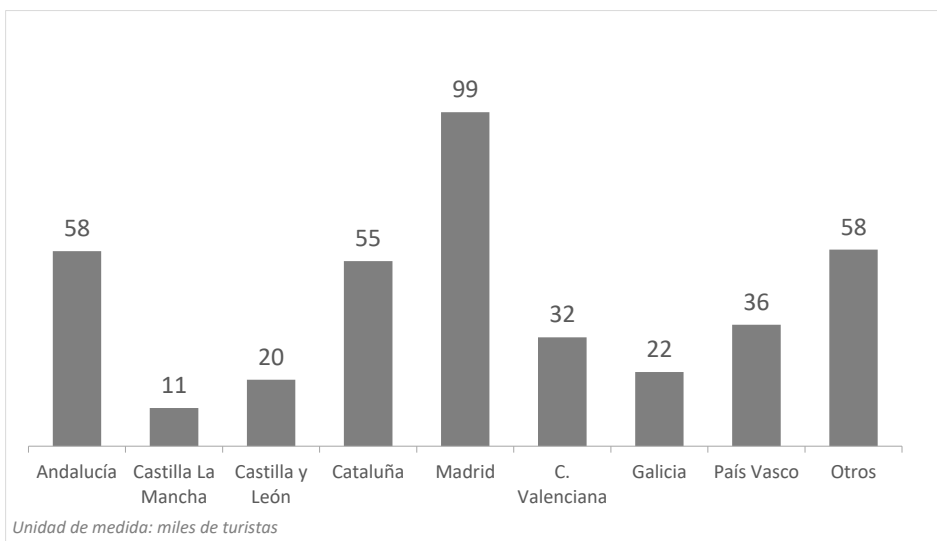

CANARIAS: Llegadas de turistas según región de origen (NUTS1)

Región (NUTS1)	Principales ciudades	Peso
Andalucía	Sevilla, Málaga, Granada, Córdoba	14,8%
Castilla La Mancha	Albacete, Guadalajara, Toledo	2,9%
Castilla y León	Valladolid, Salamanca	5,0%
Cataluña	Barcelona, Lérida, Tarragona	14,0%
Madrid	Madrid	25,3%
C. Valenciana	Alicante-Elche, Valencia, Castellón	8,3%
Galicia	La Coruña, Lugo, Vigo, Santiago	5,6%
País Vasco	Bilbao, Vitoria, San Sebastián	9,2%
Resto Península y Baleares		14,9%

CANARIAS: estancia media (días) según región de origen (NUTS1)

Región (NUTS1)	Principales ciudades
Andalucía	Sevilla, Málaga, Granada, Córdoba
Castilla La Mancha	Albacete, Guadalajara, Toledo
Castilla y León	Valladolid, Salamanca
Cataluña	Barcelona, Lérida, Tarragona
Madrid	Madrid
C. Valenciana	Alicante-Elche, Valencia, Castellón
Galicia	La Coruña, Lugo, Vigo, Santiago
País Vasco	Bilbao, Vitoria, San Sebastián