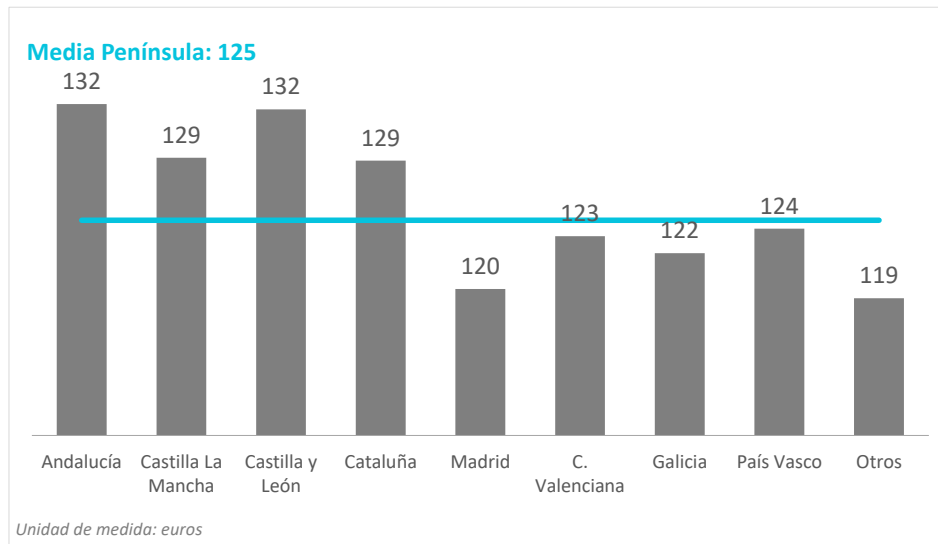

CANARIAS: gasto por turista y día según región de origen (NUTS1)

Región (NUTS1)	Principales ciudades
Andalucía	Sevilla, Málaga, Granada, Córdoba
Castilla La Mancha	Albacete, Guadalajara, Toledo
Castilla y León	Valladolid, Salamanca
Cataluña	Barcelona, Lérida, Tarragona
Madrid	Madrid
C. Valenciana	Alicante-Elche, Valencia, Castellón
Galicia	La Coruña, Lugo, Vigo, Santiago
País Vasco	Bilbao, Vitoria, San Sebastián

Fuente: Encuesta sobre Gasto Turístico (ISTAC)

Nota: Para las regiones en gris no se ha podido determinar el número de turistas al estar agrupadas en "Otros".

Gasto por turista y día (sin vuelo) según regiones

Península (2025Q4)

CANARIAS: gasto por turista y día (sin vuelo) según región de origen (NUTS1)

Región (NUTS1)	Principales ciudades
Andalucía	Sevilla, Málaga, Granada, Córdoba
Castilla La Mancha	Albacete, Guadalajara, Toledo
Castilla y León	Valladolid, Salamanca
Cataluña	Barcelona, Lérida, Tarragona
Madrid	Madrid
C. Valenciana	Alicante-Elche, Valencia, Castellón
Galicia	La Coruña, Lugo, Vigo, Santiago
País Vasco	Bilbao, Vitoria, San Sebastián