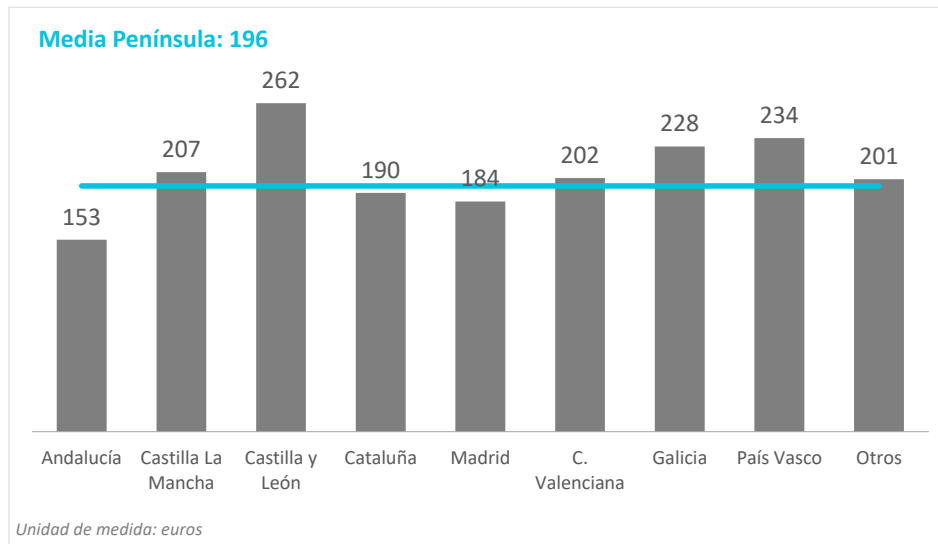

Península (2025Q4)

CANARIAS: gasto por turista y día (sin vuelo) según región de origen (NUTS1)

Región (NUTS1)	Principales ciudades
Andalucía	Sevilla, Málaga, Granada, Córdoba
Castilla La Mancha	Albacete, Guadalajara, Toledo
Castilla y León	Valladolid, Salamanca
Cataluña	Barcelona, Lérida, Tarragona
Madrid	Madrid
C. Valenciana	Alicante-Elche, Valencia, Castellón
Galicia	La Coruña, Lugo, Vigo, Santiago
País Vasco	Bilbao, Vitoria, San Sebastián

Fuente: Encuesta sobre Gasto Turístico (ISTAC)

Nota: Para las regiones en gris no se ha podido determinar el número de turistas al estar agrupadas en "Otros".

Coste del vuelo según regiones

Península (2025Q4)

CANARIAS: coste del vuelo según región de origen (NUTS1)

Región (NUTS1)	Principales ciudades
Andalucía	Sevilla, Málaga, Granada, Córdoba
Castilla La Mancha	Albacete, Guadalajara, Toledo
Castilla y León	Valladolid, Salamanca
Cataluña	Barcelona, Lérida, Tarragona
Madrid	Madrid
C. Valenciana	Alicante-Elche, Valencia, Castellón
Galicia	La Coruña, Lugo, Vigo, Santiago
País Vasco	Bilbao, Vitoria, San Sebastián