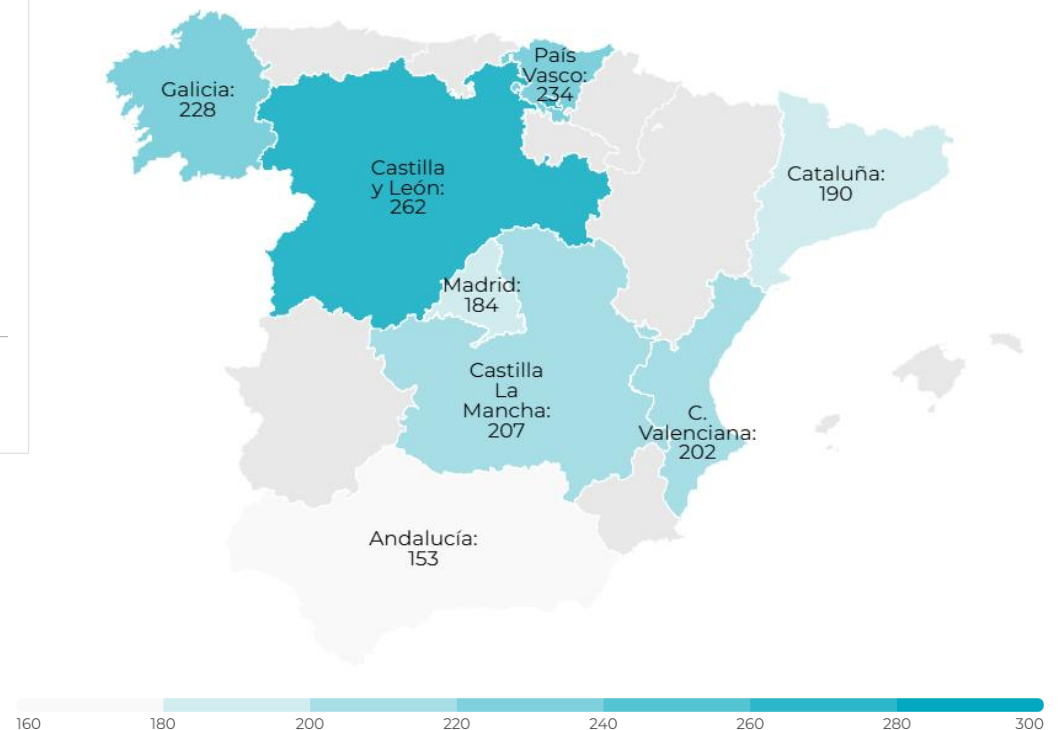

Península (2025Q4)

CANARIAS: gasto por turista y día (sin vuelo) según región de origen (NUTS1)

Región (NUTS1)	Principales ciudades
Andalucía	Sevilla, Málaga, Granada, Córdoba
Castilla La Mancha	Albacete, Guadalajara, Toledo
Castilla y León	Valladolid, Salamanca
Cataluña	Barcelona, Lérida, Tarragona
Madrid	Madrid
C. Valenciana	Alicante-Elche, Valencia, Castellón
Galicia	La Coruña, Lugo, Vigo, Santiago
País Vasco	Bilbao, Vitoria, San Sebastián

Fuente: Encuesta sobre Gasto Turístico (ISTAC)

Nota: Para las regiones en gris no se ha podido determinar el número de turistas al estar agrupadas en "Otros".

Coste del vuelo según regiones

Península (2025Q4)

CANARIAS: coste del vuelo según región de origen (NUTS1)

Región (NUTS1)	Principales ciudades
Andalucía	Sevilla, Málaga, Granada, Córdoba
Castilla La Mancha	Albacete, Guadalajara, Toledo
Castilla y León	Valladolid, Salamanca
Cataluña	Barcelona, Lérida, Tarragona
Madrid	Madrid
C. Valenciana	Alicante-Elche, Valencia, Castellón
Galicia	La Coruña, Lugo, Vigo, Santiago
País Vasco	Bilbao, Vitoria, San Sebastián

CANARIAS: estancia media (días) según región de origen (NUTS1)

Región (NUTS1)	Principales ciudades
Andalucía	Sevilla, Málaga, Granada, Córdoba
Castilla La Mancha	Albacete, Guadalajara, Toledo
Castilla y León	Valladolid, Salamanca
Cataluña	Barcelona, Lérida, Tarragona
Madrid	Madrid
C. Valenciana	Alicante-Elche, Valencia, Castellón
Galicia	La Coruña, Lugo, Vigo, Santiago
País Vasco	Bilbao, Vitoria, San Sebastián