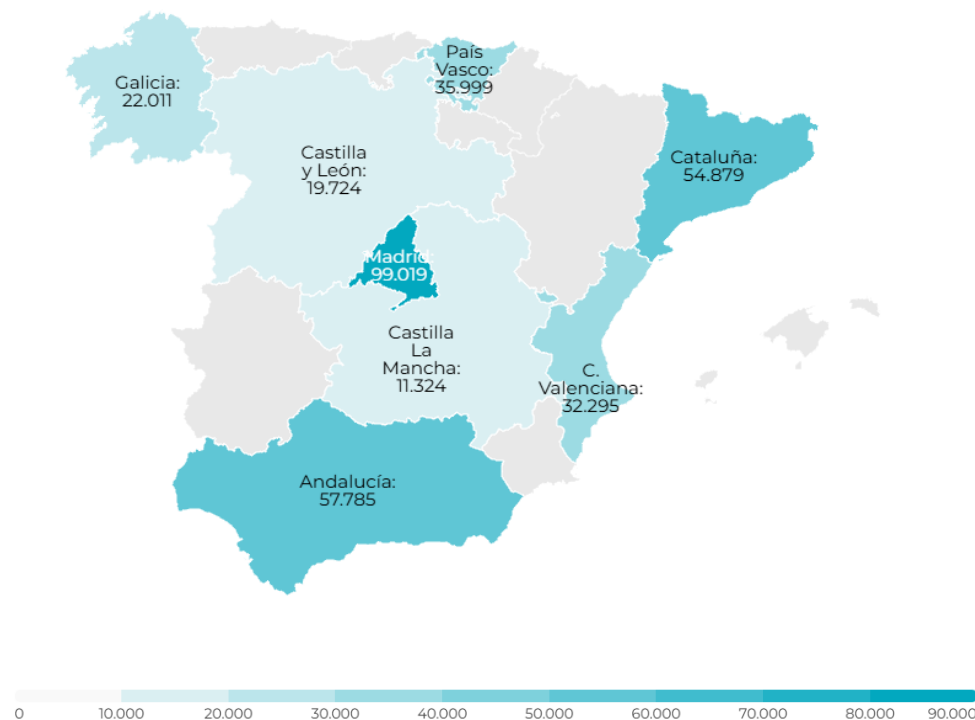

CANARIAS: Llegadas de turistas según región de origen (NUTS1)

Región (NUTS1)	Principales ciudades	Peso
Andalucía	Sevilla, Málaga, Granada, Córdoba	14,8%
Castilla La Mancha	Albacete, Guadalajara, Toledo	2,9%
Castilla y León	Valladolid, Salamanca	5,0%
Cataluña	Barcelona, Lérida, Tarragona	14,0%
Madrid	Madrid	25,3%
C. Valenciana	Alicante-Elche, Valencia, Castellón	8,3%
Galicia	La Coruña, Lugo, Vigo, Santiago	5,6%
País Vasco	Bilbao, Vitoria, San Sebastián	9,2%
Resto Península y Baleares		14,9%

Península (2025Q4)

CANARIAS: facturación (mill. de €) según región de origen (NUTS1)

Región (NUTS1)	Principales ciudades
Andalucía	Sevilla, Málaga, Granada, Córdoba
Castilla La Mancha	Albacete, Guadalajara, Toledo
Castilla y León	Valladolid, Salamanca
Cataluña	Barcelona, Lérida, Tarragona
Madrid	Madrid
C. Valenciana	Alicante-Elche, Valencia, Castellón
Galicia	La Coruña, Lugo, Vigo, Santiago
País Vasco	Bilbao, Vitoria, San Sebastián

CANARIAS: gasto por turista y viaje según región de origen (NUTS1)

Región (NUTS1)	Principales ciudades
Andalucía	Sevilla, Málaga, Granada, Córdoba
Castilla La Mancha	Albacete, Guadalajara, Toledo
Castilla y León	Valladolid, Salamanca
Cataluña	Barcelona, Lérida, Tarragona
Madrid	Madrid
C. Valenciana	Alicante-Elche, Valencia, Castellón
Galicia	La Coruña, Lugo, Vigo, Santiago
País Vasco	Bilbao, Vitoria, San Sebastián

CANARIAS: estancia media (días) según región de origen (NUTS1)

Región (NUTS1)	Principales ciudades
Andalucía	Sevilla, Málaga, Granada, Córdoba
Castilla La Mancha	Albacete, Guadalajara, Toledo
Castilla y León	Valladolid, Salamanca
Cataluña	Barcelona, Lérida, Tarragona
Madrid	Madrid
C. Valenciana	Alicante-Elche, Valencia, Castellón
Galicia	La Coruña, Lugo, Vigo, Santiago
País Vasco	Bilbao, Vitoria, San Sebastián