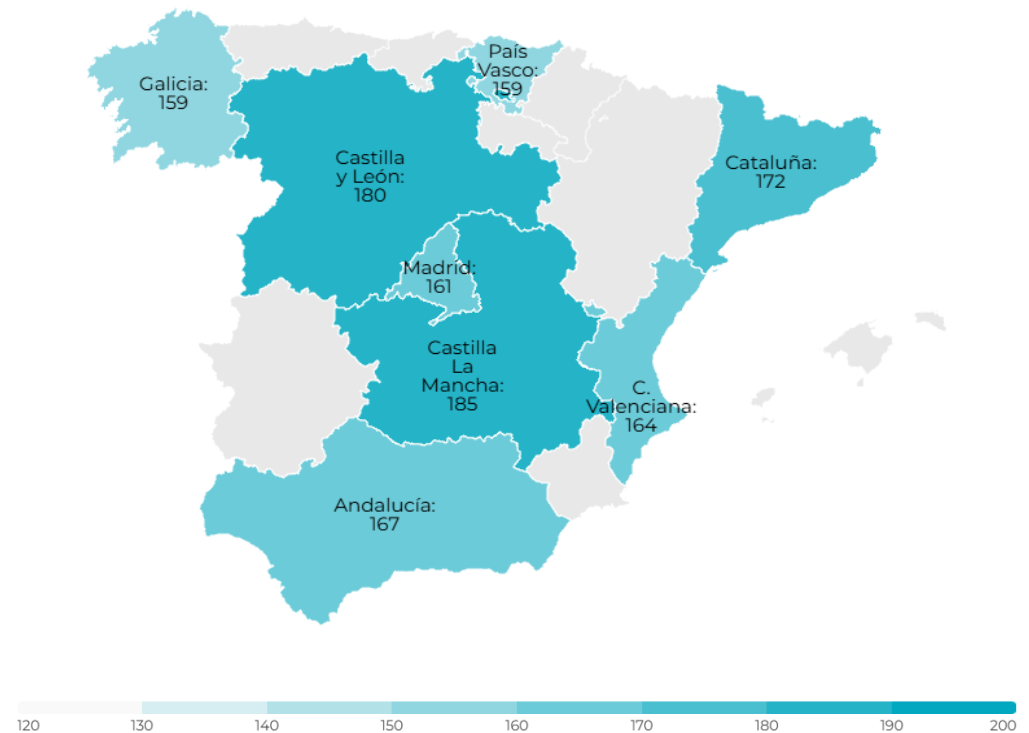

Península (2025Q4)

CANARIAS: facturación (mill. de €) según región de origen (NUTS1)

Región (NUTS1)	Principales ciudades
Andalucía	Sevilla, Málaga, Granada, Córdoba
Castilla La Mancha	Albacete, Guadalajara, Toledo
Castilla y León	Valladolid, Salamanca
Cataluña	Barcelona, Lérida, Tarragona
Madrid	Madrid
C. Valenciana	Alicante-Elche, Valencia, Castellón
Galicia	La Coruña, Lugo, Vigo, Santiago
País Vasco	Bilbao, Vitoria, San Sebastián

Fuente: Encuesta sobre Gasto Turístico (ISTAC)

Nota: Para las regiones en gris no se ha podido determinar el número de turistas al estar agrupadas en "Otros".

Gasto por turista y día según regiones

Península (2025Q4)

CANARIAS: gasto por turista y día según región de origen (NUTS1)

Región (NUTS1)	Principales ciudades
Andalucía	Sevilla, Málaga, Granada, Córdoba
Castilla La Mancha	Albacete, Guadalajara, Toledo
Castilla y León	Valladolid, Salamanca
Cataluña	Barcelona, Lérida, Tarragona
Madrid	Madrid
C. Valenciana	Alicante-Elche, Valencia, Castellón
Galicia	La Coruña, Lugo, Vigo, Santiago
País Vasco	Bilbao, Vitoria, San Sebastián

CANARIAS: estancia media (días) según región de origen (NUTS1)

Región (NUTS1)	Principales ciudades
Andalucía	Sevilla, Málaga, Granada, Córdoba
Castilla La Mancha	Albacete, Guadalajara, Toledo
Castilla y León	Valladolid, Salamanca
Cataluña	Barcelona, Lérida, Tarragona
Madrid	Madrid
C. Valenciana	Alicante-Elche, Valencia, Castellón
Galicia	La Coruña, Lugo, Vigo, Santiago
País Vasco	Bilbao, Vitoria, San Sebastián