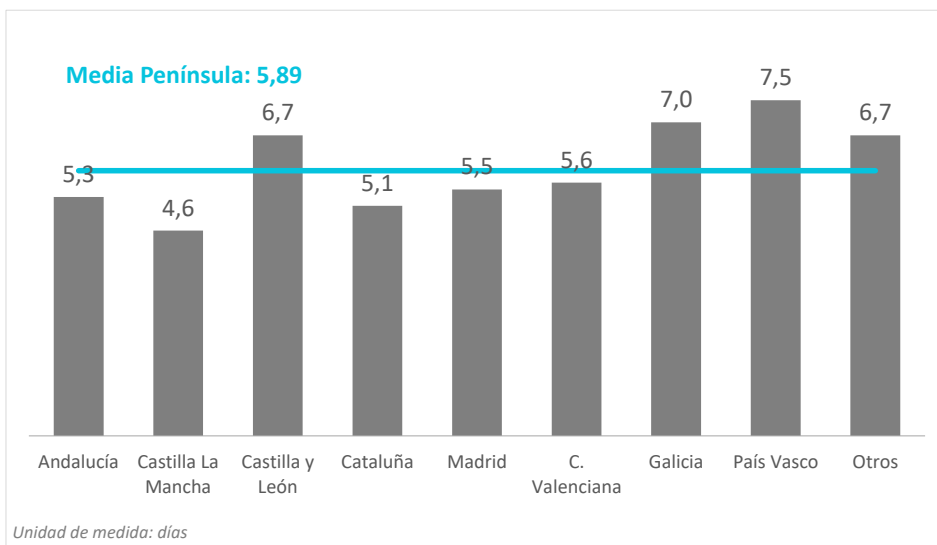

CANARIAS: gasto por turista y viaje según región de origen (NUTS1)

Región (NUTS1)	Principales ciudades
Andalucía	Sevilla, Málaga, Granada, Córdoba
Castilla La Mancha	Albacete, Guadalajara, Toledo
Castilla y León	Valladolid, Salamanca
Cataluña	Barcelona, Lérida, Tarragona
Madrid	Madrid
C. Valenciana	Alicante-Elche, Valencia, Castellón
Galicia	La Coruña, Lugo, Vigo, Santiago
País Vasco	Bilbao, Vitoria, San Sebastián

Fuente: Encuesta sobre Gasto Turístico (ISTAC)

Nota: Para las regiones en gris no se ha podido determinar el número de turistas al estar agrupadas en "Otros".

Estancia media según regiones

Península (2025Q4)

CANARIAS: estancia media (días) según región de origen (NUTS1)

Región (NUTS1)	Principales ciudades
Andalucía	Sevilla, Málaga, Granada, Córdoba
Castilla La Mancha	Albacete, Guadalajara, Toledo
Castilla y León	Valladolid, Salamanca
Cataluña	Barcelona, Lérida, Tarragona
Madrid	Madrid
C. Valenciana	Alicante-Elche, Valencia, Castellón
Galicia	La Coruña, Lugo, Vigo, Santiago
País Vasco	Bilbao, Vitoria, San Sebastián