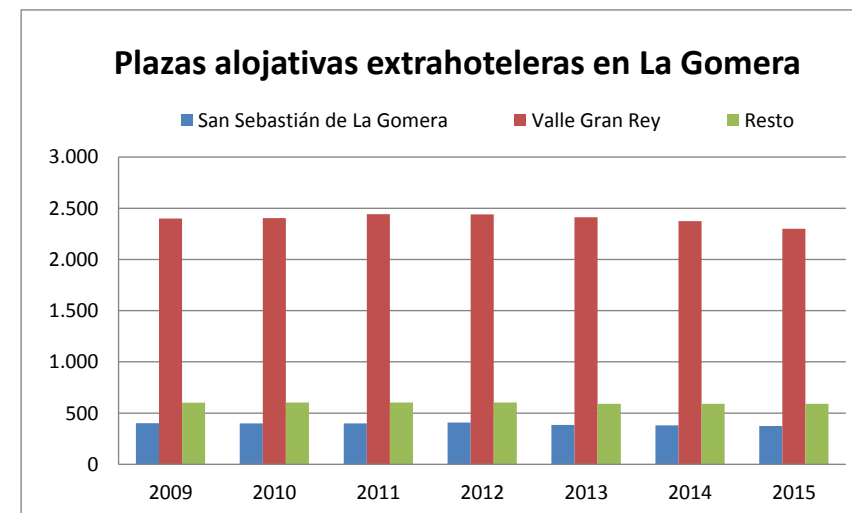

# Oferta alojativa de La Gomera

Serie histórica (2009 - 2015)

## Plazas alojativas hoteleras en La Gomera

Año	SAN SEBASTIÁN DE LA GOMERA	VALLE GRAN REY	RESTO	LA GOMERA	PESO EN CANARIAS
2009	1.309	--	661	1.970	0,8%
2010	1.272	--	666	1.938	0,8%
2011	1.253	--	673	1.926	0,8%
2012	1.351	--	673	2.024	0,9%
2013	1.332	--	673	2.005	0,8%
2014	1.309	--	673	1.982	0,8%
2015	1.309	--	673	1.982	0,8%

## Plazas alojativas extrahoteleras en La Gomera

Año	SAN SEBASTIÁN DE LA GOMERA	VALLE GRAN REY	RESTO	LA GOMERA	PESO EN CANARIAS
2009	401	2.399	602	3.402	1,7%
2010	399	2.404	603	3.406	1,7%
2011	400	2.442	603	3.445	1,8%
2012	408	2.440	603	3.451	1,8%
2013	384	2.412	591	3.387	1,8%
2014	381	2.374	590	3.345	1,9%
2015	374	2.300	590	3.264	1,9%