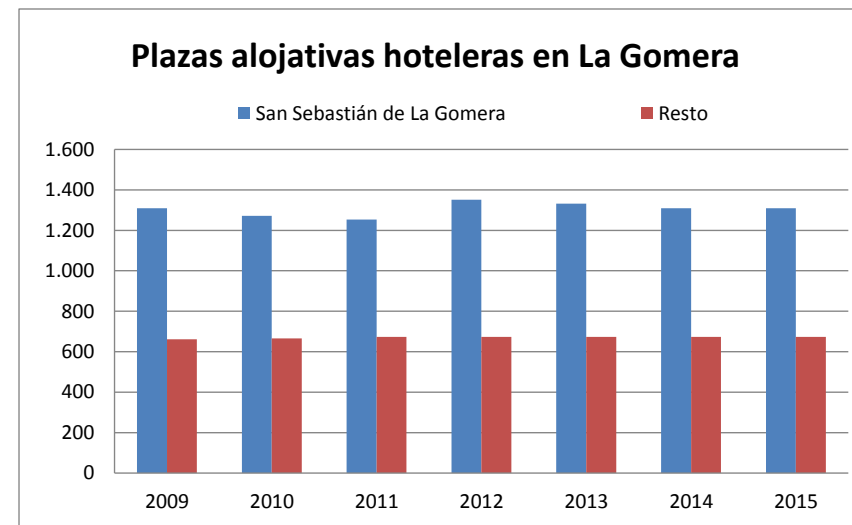

# Oferta alojativa de La Gomera

Serie histórica (2009 - 2015)

## Plazas alojativas hoteleras en La Gomera

Año	SAN SEBASTIÁN DE LA GOMERA	VALLE GRAN REY	RESTO	LA GOMERA	PESO EN CANARIAS
2009	1.309	--	661	1.970	0,8%
2010	1.272	--	666	1.938	0,8%
2011	1.253	--	673	1.926	0,8%
2012	1.351	--	673	2.024	0,9%
2013	1.332	--	673	2.005	0,8%
2014	1.309	--	673	1.982	0,8%
2015	1.309	--	673	1.982	0,8%

## Plazas alojativas extrahoteleras en La Gomera

Año	SAN SEBASTIÁN DE LA GOMERA	VALLE GRAN REY	RESTO	LA GOMERA	PESO EN CANARIAS
2009	401	2.399	602	3.402	1,7%
2010	399	2.404	603	3.406	1,7%
2011	400	2.442	603	3.445	1,8%
2012	408	2.440	603	3.451	1,8%
2013	384	2.412	591	3.387	1,8%
2014	381	2.374	590	3.345	1,9%
2015	374	2.300	590	3.264	1,9%