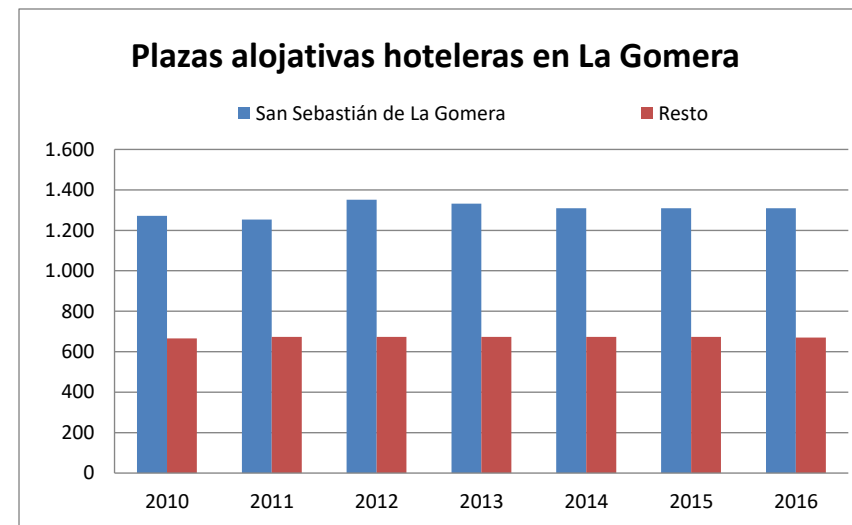

Oferta alojativa de La Gomera

Serie histórica (2010 - 2016)

Plazas alojativas hoteleras en La Gomera

Año	SAN SEBASTIÁN DE LA GOMERA	VALLE GRAN REY	RESTO	LA GOMERA	PESO EN CANARIAS
2010	1.272	--	666	1.938	0,8%
2011	1.253	--	673	1.926	0,8%
2012	1.351	--	673	2.024	0,9%
2013	1.332	--	673	2.005	0,8%
2014	1.309	--	673	1.982	0,8%
2015	1.309	--	673	1.982	0,8%
2016	1.309	--	670	1.979	0,8%

Plazas alojativas extrahoteleras en La Gomera

Año	SAN SEBASTIÁN DE LA GOMERA	VALLE GRAN REY	RESTO	LA GOMERA	PESO EN CANARIAS
2010	399	2.404	603	3.406	1,7%
2011	400	2.442	603	3.445	1,8%
2012	408	2.440	603	3.451	1,8%
2013	384	2.412	591	3.387	1,8%
2014	381	2.374	590	3.345	1,9%
2015	374	2.300	590	3.264	1,9%
2016	376	2.182	591	3.149	1,9%