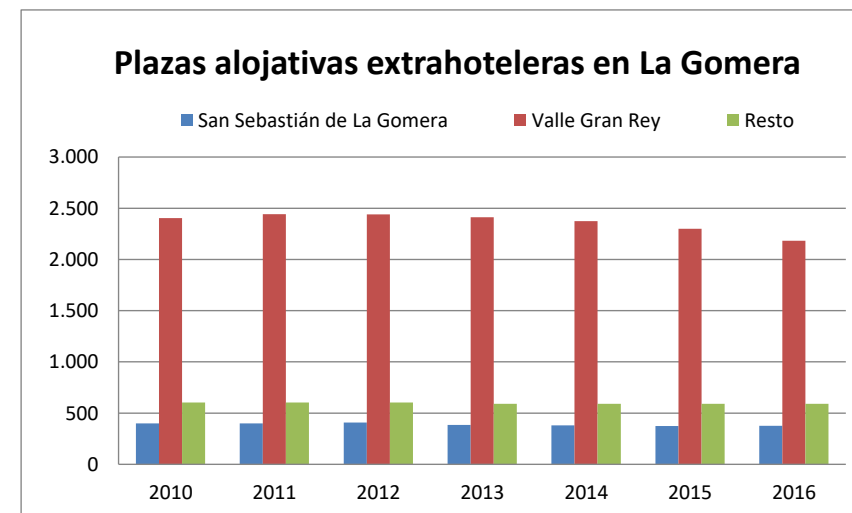

Oferta alojativa de La Gomera

Serie histórica (2010 - 2016)

Plazas alojativas hoteleras en La Gomera

Año	SAN SEBASTIÁN DE LA GOMERA	VALLE GRAN REY	RESTO	LA GOMERA	PESO EN CANARIAS
2010	1.272	--	666	1.938	0,8%
2011	1.253	--	673	1.926	0,8%
2012	1.351	--	673	2.024	0,9%
2013	1.332	--	673	2.005	0,8%
2014	1.309	--	673	1.982	0,8%
2015	1.309	--	673	1.982	0,8%
2016	1.309	--	670	1.979	0,8%

Plazas alojativas extrahoteleras en La Gomera

Año	SAN SEBASTIÁN DE LA GOMERA	VALLE GRAN REY	RESTO	LA GOMERA	PESO EN CANARIAS
2010	399	2.404	603	3.406	1,7%
2011	400	2.442	603	3.445	1,8%
2012	408	2.440	603	3.451	1,8%
2013	384	2.412	591	3.387	1,8%
2014	381	2.374	590	3.345	1,9%
2015	374	2.300	590	3.264	1,9%
2016	376	2.182	591	3.149	1,9%

Nota: los datos de las plazas alojativas hoteleras en Valle Gran Rey están incluidas en el resto

Fuente: ISTAC