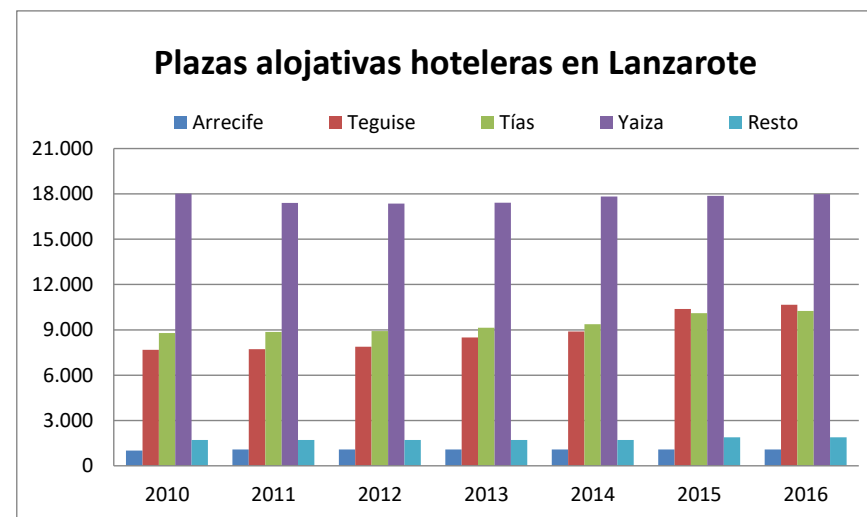

Oferta alojativa de Lanzarote

Serie histórica (2010 - 2016)

Plazas alojativas hoteleras en Lanzarote

Año	ARRECIFE	TEGUISE	TÍAS	YAIZA	RESTO	LANZAROTE	PESO EN CANARIAS
2010	1.007	7.680	8.785	18.021	1.712	37.205	15,8%
2011	1.082	7.718	8.859	17.402	1.711	36.772	15,5%
2012	1.082	7.883	8.913	17.364	1.711	36.953	15,5%
2013	1.082	8.499	9.145	17.423	1.712	37.861	15,7%
2014	1.082	8.897	9.367	17.821	1.712	38.879	15,9%
2015	1.083	10.388	10.100	17.864	1.892	41.327	16,9%
2016	1.084	10.665	10.256	17.985	1.892	41.882	17,0%

Plazas alojativas extrahoteleras en Lanzarote

Año	ARRECIFE	TEGUISE	TÍAS	YAIZA	RESTO	LANZAROTE	PESO EN CANARIAS
2010	--	10.051	21.788	4.618	415	36.872	18,9%
2011	--	9.439	21.770	5.063	415	36.686	19,0%
2012	--	9.099	22.241	5.330	419	37.089	19,1%
2013	--	8.678	21.797	4.943	415	35.834	19,2%
2014	--	7.946	20.228	4.179	415	32.768	18,2%
2015	--	6.737	19.094	4.230	415	30.476	17,7%
2016	--	6.856	19.142	3.767	379	30.144	17,8%