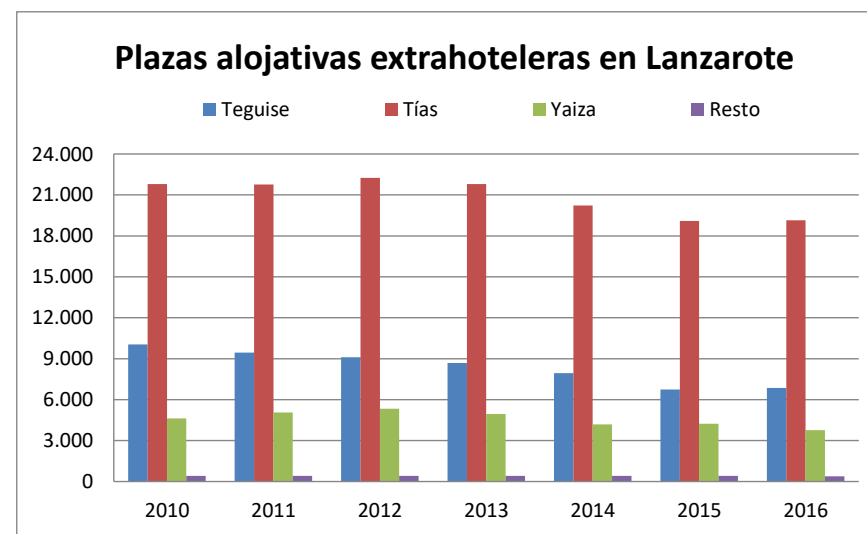

Oferta alojativa de Lanzarote

Serie histórica (2010 - 2016)

Plazas alojativas hoteleras en Lanzarote

Año	ARRECIFE	TEGUISE	TÍAS	YAIZA	RESTO	LANZAROTE	PESO EN CANARIAS
2010	1.007	7.680	8.785	18.021	1.712	37.205	15,8%
2011	1.082	7.718	8.859	17.402	1.711	36.772	15,5%
2012	1.082	7.883	8.913	17.364	1.711	36.953	15,5%
2013	1.082	8.499	9.145	17.423	1.712	37.861	15,7%
2014	1.082	8.897	9.367	17.821	1.712	38.879	15,9%
2015	1.083	10.388	10.100	17.864	1.892	41.327	16,9%
2016	1.084	10.665	10.256	17.985	1.892	41.882	17,0%

Plazas alojativas extrahoteleras en Lanzarote

Año	ARRECIFE	TEGUISE	TÍAS	YAIZA	RESTO	LANZAROTE	PESO EN CANARIAS
2010	--	10.051	21.788	4.618	415	36.872	18,9%
2011	--	9.439	21.770	5.063	415	36.686	19,0%
2012	--	9.099	22.241	5.330	419	37.089	19,1%
2013	--	8.678	21.797	4.943	415	35.834	19,2%
2014	--	7.946	20.228	4.179	415	32.768	18,2%
2015	--	6.737	19.094	4.230	415	30.476	17,7%
2016	--	6.856	19.142	3.767	379	30.144	17,8%