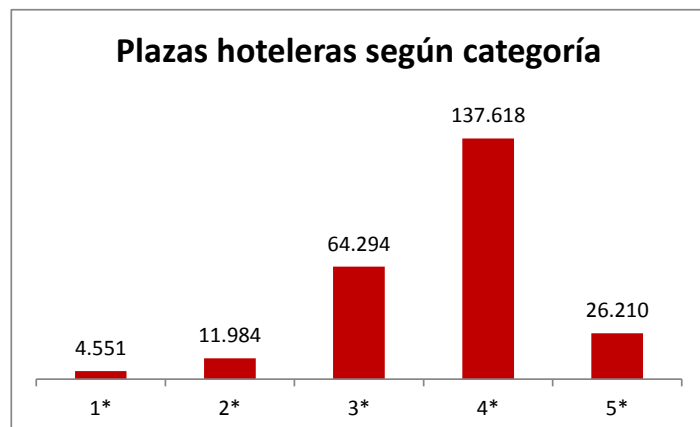

Plazas alojativas hoteleras en Canarias

Categoría	Lanzarote	Fuerteventura	Gran Canaria	Tenerife	La Palma	La Gomera	El Hierro	Canarias
1-3 estrellas	14.963	11.786	28.540	23.209	1.324	782	.	80.829
- 1 estrella	.	.	1.667	1.074	.	.	.	4.551
- 2 estrellas	.	.	3.857	1.617	.	.	.	11.984
- 3 estrellas	.	.	23.016	20.518	.	.	.	64.294
4-5 estrellas	26.364	32.195	36.693	64.527	2.755	1.200	.	163.828
- 4 estrellas	.	.	28.855	51.763	.	.	.	137.618
- 5 estrellas	.	.	7.839	12.764	.	.	.	26.210
Total	41.327	43.981	65.233	87.736	4.079	1.982	320	244.657

Plazas alojativas extrahoteleras en Canarias

Categoría	Lanzarote	Fuerteventura	Gran Canaria	Tenerife	La Palma	La Gomera	El Hierro	Canarias
1-2 llaves	20.440	12.636	59.586	22.243	.	.	.	120.995
- 1 llave	.	.	26.239	6.522	.	.	.	43.140
- 2 llaves	.	.	33.346	15.720	.	.	.	77.855
3-5 llaves	10.036	4.787	7.030	27.825	.	.	.	51.003
- 3 llaves	.	.	6.596	27.242	.	.	.	49.710
- 4 y 5 llaves	.	.	434	583	.	.	.	1.293
Total	30.476	17.423	66.615	50.068	3.656	3.264	496	171.998

Total plazas alojativas en Canarias

Año	Lanzarote	Fuerteventura	Gran Canaria	Tenerife	La Palma	La Gomera	El Hierro	Canarias
2015	71.803	61.404	131.848	137.804	7.735	5.246	816	416.655

Plazas hoteleras según categoría