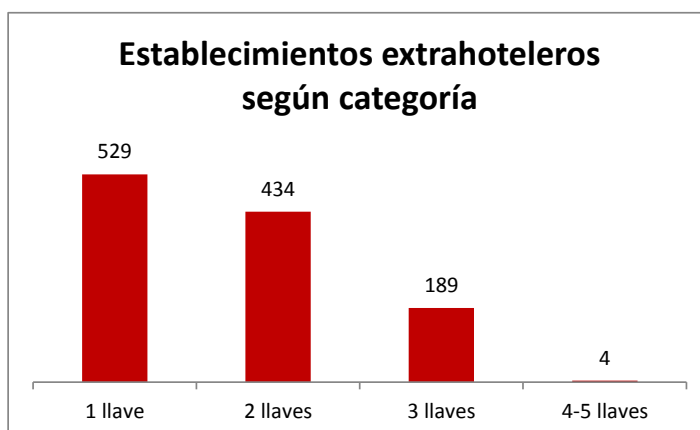

Oferta alojativa de Canarias por categorías Año 2015

Establecimientos hoteleros en Canarias

Categoría	Lanzarote	Fuerteventura	Gran Canaria	Tenerife	La Palma	La Gomera	El Hierro	Canarias
1-3 estrellas	31	34	98	124	24	27	.	349
- 1 estrella	.	.	33	36	.	.	.	116
- 2 estrellas	.	.	18	23	.	.	.	77
- 3 estrellas	.	.	47	65	.	.	.	157
4-5 estrellas	41	49	66	113	4	4	.	277
- 4 estrellas	.	.	54	91	.	.	.	233
- 5 estrellas	.	.	12	22	.	.	.	44
Total	71	83	164	237	28	31	13	626

Establecimientos extrahoteleros en Canarias

Categoría	Lanzarote	Fuerteventura	Gran Canaria	Tenerife	La Palma	La Gomera	El Hierro	Canarias
1-2 llaves	125	68	395	111	.	.	.	963
- 1 llave	.	.	204	47	.	.	.	529
- 2 llaves	.	.	191	64	.	.	.	434
3-5 llaves	66	11	30	75	.	.	.	193
- 3 llaves	.	.	29	73	.	.	.	189
- 4 y 5 llaves	.	.	1	2	.	.	.	4
Total	191	79	425	186	98	158	20	1.157

Total establecimientos en Canarias

Año	Lanzarote	Fuerteventura	Gran Canaria	Tenerife	La Palma	La Gomera	El Hierro	Canarias
2015	262	162	589	423	126	189	33	1.783

Fuente: ISTAC

Nota: las celdas vacías son debidas a la ausencia de datos o a las limitaciones de publicación de datos por secreto estadístico.