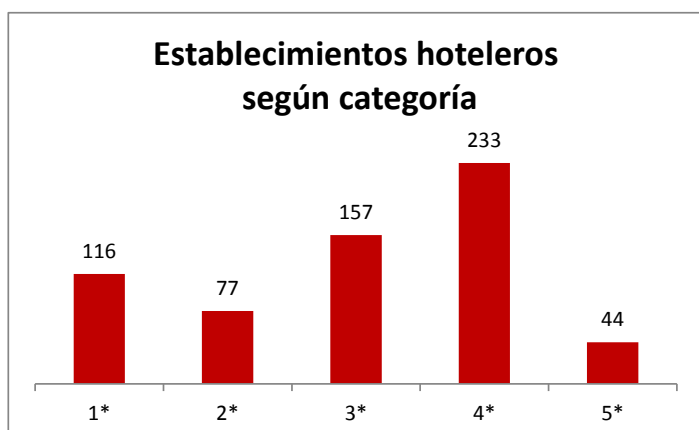

Oferta alojativa de Canarias por categorías Año 2015

Establecimientos hoteleros en Canarias

Categoría	Lanzarote	Fuerteventura	Gran Canaria	Tenerife	La Palma	La Gomera	El Hierro	Canarias
1-3 estrellas	31	34	98	124	24	27	.	349
- 1 estrella	.	.	33	36	.	.	.	116
- 2 estrellas	.	.	18	23	.	.	.	77
- 3 estrellas	.	.	47	65	.	.	.	157
4-5 estrellas	41	49	66	113	4	4	.	277
- 4 estrellas	.	.	54	91	.	.	.	233
- 5 estrellas	.	.	12	22	.	.	.	44
Total	71	83	164	237	28	31	13	626

Establecimientos extrahoteleros en Canarias

Categoría	Lanzarote	Fuerteventura	Gran Canaria	Tenerife	La Palma	La Gomera	El Hierro	Canarias
1-2 llaves	125	68	395	111	.	.	.	963
- 1 llave	.	.	204	47	.	.	.	529
- 2 llaves	.	.	191	64	.	.	.	434
3-5 llaves	66	11	30	75	.	.	.	193
- 3 llaves	.	.	29	73	.	.	.	189
- 4 y 5 llaves	.	.	1	2	.	.	.	4
Total	191	79	425	186	98	158	20	1.157

Total establecimientos en Canarias

Año	Lanzarote	Fuerteventura	Gran Canaria	Tenerife	La Palma	La Gomera	El Hierro	Canarias
2015	262	162	589	423	126	189	33	1.783

Fuente: ISTAC

Nota: las celdas vacías son debidas a la ausencia de datos o a las limitaciones de publicación de datos por secreto estadístico.