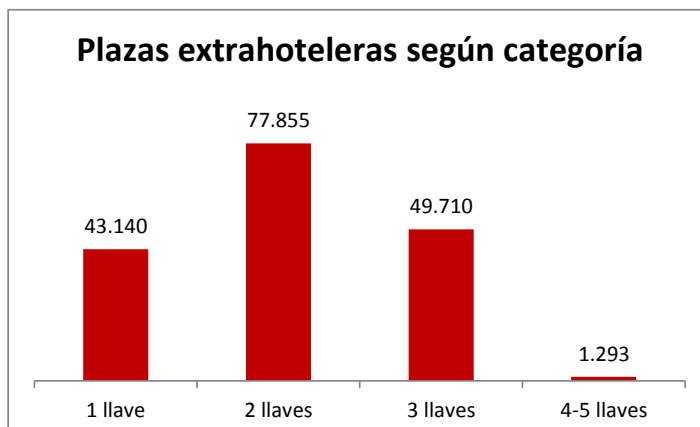

### Plazas alojativas hoteleras en Canarias

Categoría	Lanzarote	Fuerteventura	Gran Canaria	Tenerife	La Palma	La Gomera	El Hierro	Canarias
<b>1-3 estrellas</b>	14.963	11.786	28.540	23.209	1.324	782	.	<b>80.829</b>
- 1 estrella	.	.	1.667	1.074	.	.	.	4.551
- 2 estrellas	.	.	3.857	1.617	.	.	.	11.984
- 3 estrellas	.	.	23.016	20.518	.	.	.	64.294
<b>4-5 estrellas</b>	26.364	32.195	36.693	64.527	2.755	1.200	.	<b>163.828</b>
- 4 estrellas	.	.	28.855	51.763	.	.	.	137.618
- 5 estrellas	.	.	7.839	12.764	.	.	.	26.210
<b>Total</b>	<b>41.327</b>	<b>43.981</b>	<b>65.233</b>	<b>87.736</b>	<b>4.079</b>	<b>1.982</b>	<b>320</b>	<b>244.657</b>

### Plazas alojativas extrahoteleras en Canarias

Categoría	Lanzarote	Fuerteventura	Gran Canaria	Tenerife	La Palma	La Gomera	El Hierro	Canarias
<b>1-2 llaves</b>	20.440	12.636	59.586	22.243	.	.	.	<b>120.995</b>
- 1 llave	.	.	26.239	6.522	.	.	.	43.140
- 2 llaves	.	.	33.346	15.720	.	.	.	77.855
<b>3-5 llaves</b>	10.036	4.787	7.030	27.825	.	.	.	<b>51.003</b>
- 3 llaves	.	.	6.596	27.242	.	.	.	49.710
- 4 y 5 llaves	.	.	434	583	.	.	.	1.293
<b>Total</b>	<b>30.476</b>	<b>17.423</b>	<b>66.615</b>	<b>50.068</b>	<b>3.656</b>	<b>3.264</b>	<b>496</b>	<b>171.998</b>

### Total plazas alojativas en Canarias

Año	Lanzarote	Fuerteventura	Gran Canaria	Tenerife	La Palma	La Gomera	El Hierro	Canarias
<b>2015</b>	<b>71.803</b>	<b>61.404</b>	<b>131.848</b>	<b>137.804</b>	<b>7.735</b>	<b>5.246</b>	<b>816</b>	<b>416.655</b>

Plazas hoteleras según categoría

Plazas extrahoteleras según categoría