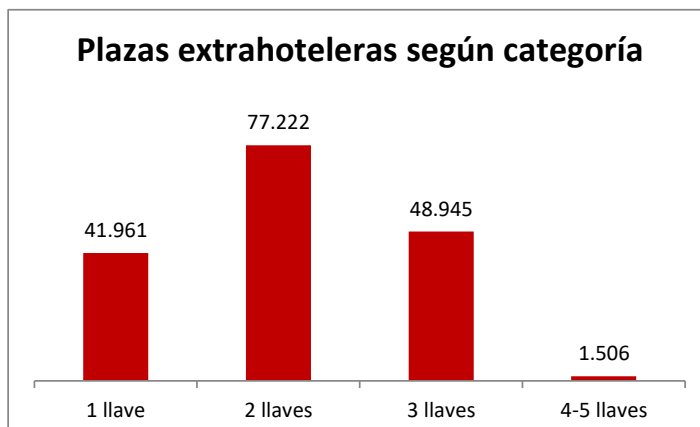

Plazas alojativas hoteleras en Canarias

Categoría	Lanzarote	Fuerteventura	Gran Canaria	Tenerife	La Palma	La Gomera	El Hierro	Canarias
1-3 estrellas	14.834	12.623	28.147	22.996	1.309	779	.	80.914
- 1 estrella	.	.	1.548	1.062	.	.	.	4.101
- 2 estrellas	.	.	3.837	1.628	.	.	.	11.979
- 3 estrellas	.	.	22.762	20.306	.	.	.	64.834
4-5 estrellas	27.048	32.601	37.329	64.274	3.016	1.200	.	165.562
- 4 estrellas	.	.	29.234	51.763	.	.	.	139.412
- 5 estrellas	.	.	8.095	12.511	.	.	.	26.149
Total	41.882	45.224	65.476	87.270	4.325	1.979	320	246.476

Plazas alojativas extrahoteleras en Canarias

Categoría	Lanzarote	Fuerteventura	Gran Canaria	Tenerife	La Palma	La Gomera	El Hierro	Canarias
1-2 llaves	20.592	12.446	58.363	21.832	.	.	.	119.183
- 1 llave	.	.	25.197	6.554	.	.	.	41.961
- 2 llaves	.	.	33.166	15.279	.	.	.	77.222
3-5 llaves	9.552	4.833	7.078	27.793	.	.	.	50.451
- 3 llaves	.	.	6.644	26.913	.	.	.	48.945
- 4 y 5 llaves	.	.	434	880	.	.	.	1.506
Total	30.144	17.279	65.441	49.625	3.499	3.149	498	169.634

Total plazas alojativas en Canarias

Año	Lanzarote	Fuerteventura	Gran Canaria	Tenerife	La Palma	La Gomera	El Hierro	Canarias
2016	72.026	62.503	130.917	136.895	7.824	5.128	818	416.110

Plazas hoteleras según categoría

Plazas extrahoteleras según categoría

Oferta alojativa de Canarias por categorías Año 2016

Establecimientos hoteleros en Canarias

Categoría	Lanzarote	Fuerteventura	Gran Canaria	Tenerife	La Palma	La Gomera	El Hierro	Canarias
1-3 estrellas	31	35	97	123	23	27	.	347
- 1 estrella	.	.	32	35	.	.	.	114
- 2 estrellas	.	.	18	23	.	.	.	77
- 3 estrellas	.	.	47	65	.	.	.	157
4-5 estrellas	42	50	67	113	4	4	.	281
- 4 estrellas	.	.	55	92	.	.	.	237
- 5 estrellas	.	.	12	22	.	.	.	44
Total	73	85	164	236	27	31	13	628