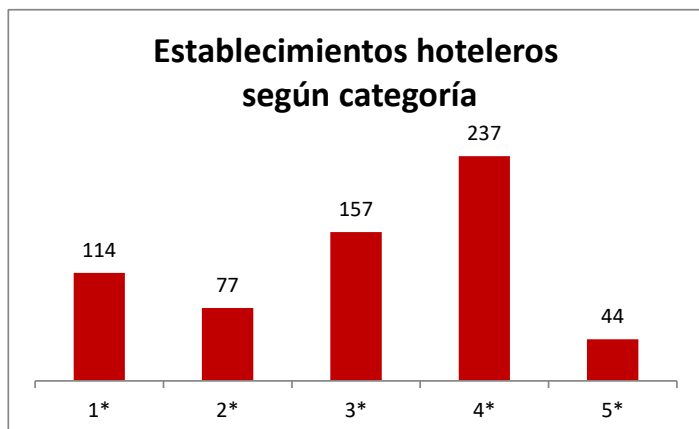

Oferta alojativa de Canarias por categorías Año 2016

Establecimientos hoteleros en Canarias

Categoría	Lanzarote	Fuerteventura	Gran Canaria	Tenerife	La Palma	La Gomera	El Hierro	Canarias
1-3 estrellas	31	35	97	123	23	27	.	347
- 1 estrella	.	.	32	35	.	.	.	114
- 2 estrellas	.	.	18	23	.	.	.	77
- 3 estrellas	.	.	47	65	.	.	.	157
4-5 estrellas	42	50	67	113	4	4	.	281
- 4 estrellas	.	.	55	92	.	.	.	237
- 5 estrellas	.	.	12	22	.	.	.	44
Total	73	85	164	236	27	31	13	628

Establecimientos extrahoteleros en Canarias

Categoría	Lanzarote	Fuerteventura	Gran Canaria	Tenerife	La Palma	La Gomera	El Hierro	Canarias
1-2 llaves	125	67	396	111	.	.	.	964
- 1 llave	.	.	202	48	.	.	.	527
- 2 llaves	.	.	194	63	.	.	.	437
3-5 llaves	64	10	30	75	.	.	.	191
- 3 llaves	.	.	29	72	.	.	.	186
- 4 y 5 llaves	.	.	1	3	.	.	.	5
Total	189	77	425	186	98	158	20	1.154

Total establecimientos en Canarias

Año	Lanzarote	Fuerteventura	Gran Canaria	Tenerife	La Palma	La Gomera	El Hierro	Canarias
2016	262	162	589	422	125	189	33	1.782

Fuente: ISTAC

Nota: las celdas vacías son debidas a la ausencia de datos o a las limitaciones de publicación de datos por secreto estadístico.