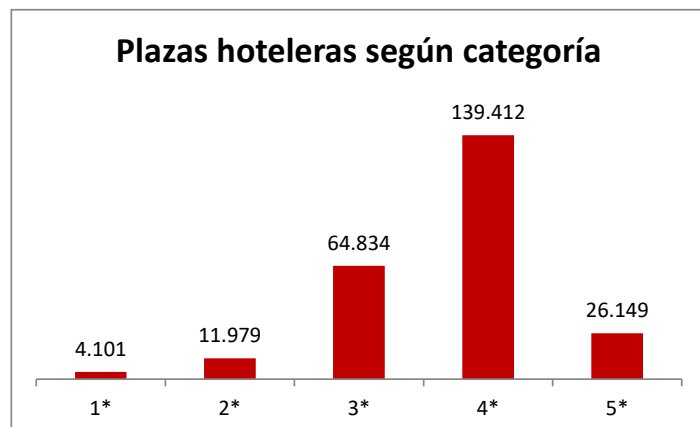

Plazas alojativas hoteleras en Canarias

Categoría	Lanzarote	Fuerteventura	Gran Canaria	Tenerife	La Palma	La Gomera	El Hierro	Canarias
1-3 estrellas	14.834	12.623	28.147	22.996	1.309	779	.	80.914
- 1 estrella	.	.	1.548	1.062	.	.	.	4.101
- 2 estrellas	.	.	3.837	1.628	.	.	.	11.979
- 3 estrellas	.	.	22.762	20.306	.	.	.	64.834
4-5 estrellas	27.048	32.601	37.329	64.274	3.016	1.200	.	165.562
- 4 estrellas	.	.	29.234	51.763	.	.	.	139.412
- 5 estrellas	.	.	8.095	12.511	.	.	.	26.149
Total	41.882	45.224	65.476	87.270	4.325	1.979	320	246.476

Plazas alojativas extrahoteleras en Canarias

Categoría	Lanzarote	Fuerteventura	Gran Canaria	Tenerife	La Palma	La Gomera	El Hierro	Canarias
1-2 llaves	20.592	12.446	58.363	21.832	.	.	.	119.183
- 1 llave	.	.	25.197	6.554	.	.	.	41.961
- 2 llaves	.	.	33.166	15.279	.	.	.	77.222
3-5 llaves	9.552	4.833	7.078	27.793	.	.	.	50.451
- 3 llaves	.	.	6.644	26.913	.	.	.	48.945
- 4 y 5 llaves	.	.	434	880	.	.	.	1.506
Total	30.144	17.279	65.441	49.625	3.499	3.149	498	169.634

Total plazas alojativas en Canarias

Año	Lanzarote	Fuerteventura	Gran Canaria	Tenerife	La Palma	La Gomera	El Hierro	Canarias
2016	72.026	62.503	130.917	136.895	7.824	5.128	818	416.110

Plazas hoteleras según categoría

Plazas extrahoteleras según categoría

Oferta alojativa de Canarias por categorías Año 2016

Establecimientos hoteleros en Canarias

Categoría	Lanzarote	Fuerteventura	Gran Canaria	Tenerife	La Palma	La Gomera	El Hierro	Canarias
1-3 estrellas	31	35	97	123	23	27	.	347
- 1 estrella	.	.	32	35	.	.	.	114
- 2 estrellas	.	.	18	23	.	.	.	77
- 3 estrellas	.	.	47	65	.	.	.	157
4-5 estrellas	42	50	67	113	4	4	.	281
- 4 estrellas	.	.	55	92	.	.	.	237
- 5 estrellas	.	.	12	22	.	.	.	44
Total	73	85	164	236	27	31	13	628