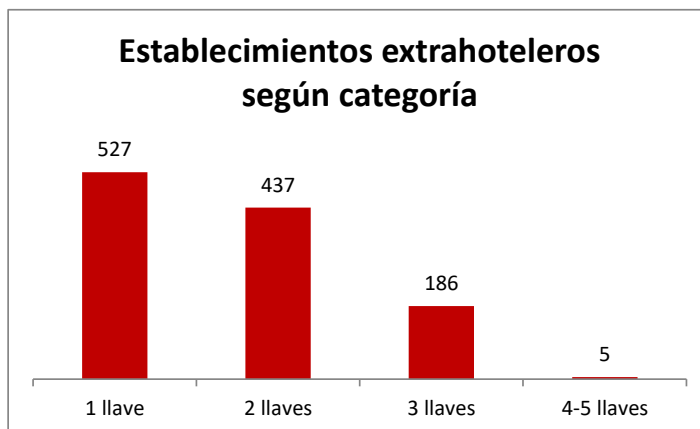

Oferta alojativa de Canarias por categorías Año 2016

Establecimientos hoteleros en Canarias

Categoría	Lanzarote	Fuerteventura	Gran Canaria	Tenerife	La Palma	La Gomera	El Hierro	Canarias
1-3 estrellas	31	35	97	123	23	27	.	347
- 1 estrella	.	.	32	35	.	.	.	114
- 2 estrellas	.	.	18	23	.	.	.	77
- 3 estrellas	.	.	47	65	.	.	.	157
4-5 estrellas	42	50	67	113	4	4	.	281
- 4 estrellas	.	.	55	92	.	.	.	237
- 5 estrellas	.	.	12	22	.	.	.	44
Total	73	85	164	236	27	31	13	628

Establecimientos extrahoteleros en Canarias

Categoría	Lanzarote	Fuerteventura	Gran Canaria	Tenerife	La Palma	La Gomera	El Hierro	Canarias
1-2 llaves	125	67	396	111	.	.	.	964
- 1 llave	.	.	202	48	.	.	.	527
- 2 llaves	.	.	194	63	.	.	.	437
3-5 llaves	64	10	30	75	.	.	.	191
- 3 llaves	.	.	29	72	.	.	.	186
- 4 y 5 llaves	.	.	1	3	.	.	.	5
Total	189	77	425	186	98	158	20	1.154

Total establecimientos en Canarias

Año	Lanzarote	Fuerteventura	Gran Canaria	Tenerife	La Palma	La Gomera	El Hierro	Canarias
2016	262	162	589	422	125	189	33	1.782

Fuente: ISTAC

Nota: las celdas vacías son debidas a la ausencia de datos o a las limitaciones de publicación de datos por secreto estadístico.