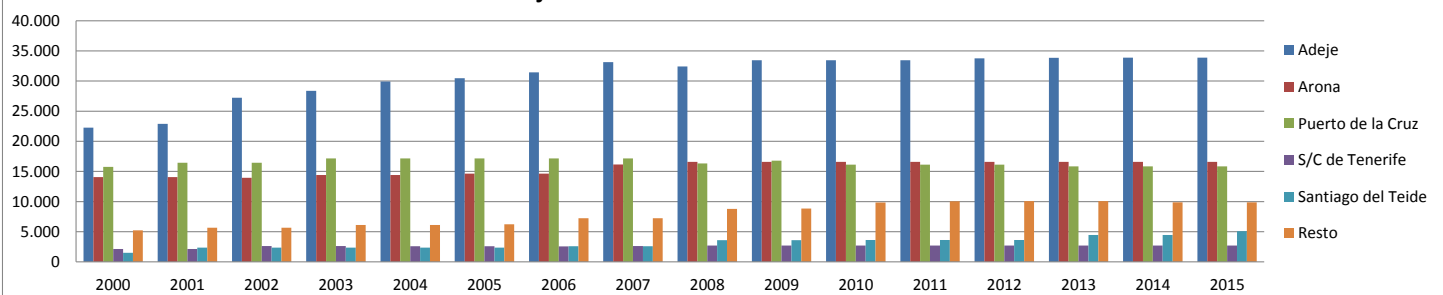

Plazas alojativas extrahoteleras en Tenerife (2000 - 2015)

Año	ADEJE	ARONA (Los Cristianos, Playa de las Américas)	PUERTO DE LA CRUZ	SANTA CRUZ DE TENERIFE	SANTIAGO DEL TEIDE	RESTO	TENERIFE	PESO EN CANARIAS
2000	18.263	24.521	7.672	10	4.147	4.571	59.184	25,1%
2001	18.546	23.902	7.652	10	4.098	4.833	59.041	25,3%
2002	17.334	25.201	7.632	18	4.098	4.928	59.211	25,3%
2003	17.297	25.032	7.632	14	4.098	4.921	58.994	25,2%
2004	15.737	25.056	7.704	14	4.098	4.976	57.585	24,7%
2005	15.291	24.606	7.653	14	4.098	4.649	56.311	24,4%
2006	15.084	24.469	7.553	14	4.098	4.687	55.905	24,3%
2007	14.431	23.620	7.163	14	3.714	4.822	53.764	23,6%
2008	13.587	23.996	6.777	14	3.714	5.152	53.240	23,5%
2009	13.452	23.253	6.777	14	3.708	5.164	52.368	23,4%
2010	13.332	23.151	6.777	14	3.708	5.182	52.164	23,5%
2011	13.332	23.151	6.777	14	3.708	5.030	52.012	23,8%
2012	13.512	23.080	6.013	14	3.708	5.044	51.371	23,7%
2013	13.516	22.976	5.753	18	2.732	5.150	50.145	23,5%
2014	13.471	22.794	5.753	18	2.732	5.150	49.918	23,7%
2015	13.495	22.773	5.753	58	3.048	5.382	50.509	24,0%

Plazas alojativas hoteleras en Tenerife