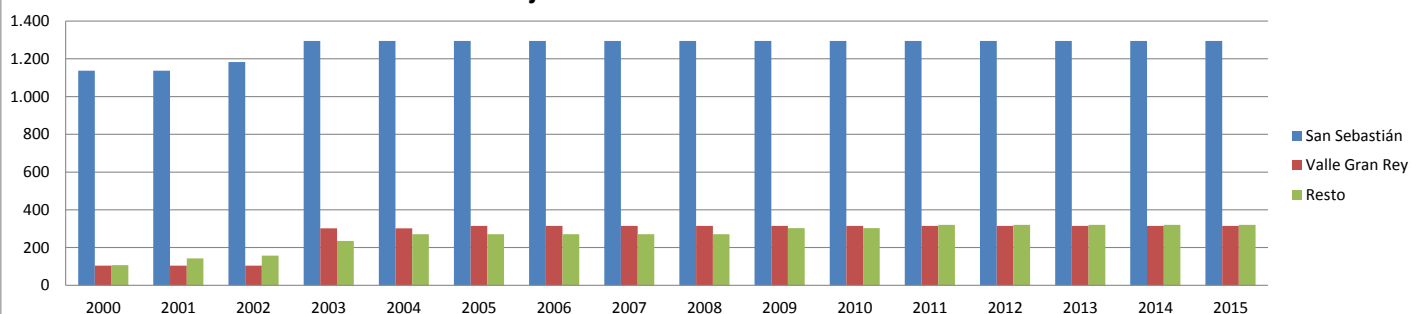

Plazas alojativas hoteleras en La Gomera (2000 - 2015)

Año	SAN SEBASTIÁN	VALLE GRAN REY	RESTO	LA GOMERA	PESO EN CANARIAS
2000	1.137	104	107	1.348	1,03%
2001	1.137	104	143	1.384	1,02%
2002	1.183	104	157	1.444	1,02%
2003	1.295	302	235	1.832	1,22%
2004	1.295	302	271	1.868	1,19%
2005	1.295	315	271	1.881	1,12%
2006	1.295	315	271	1.881	1,07%
2007	1.295	315	271	1.881	1,00%
2008	1.295	315	271	1.881	0,97%
2009	1.295	315	303	1.913	0,96%
2010	1.295	315	303	1.913	0,93%
2011	1.295	315	320	1.930	0,92%
2012	1.295	315	320	1.930	0,91%
2013	1.295	315	320	1.930	0,90%
2014	1.295	315	320	1.930	0,93%
2015	1.295	315	320	1.930	0,91%

Plazas alojativas extrahoteleras en La Gomera (2000 - 2015)

Año	SAN SEBASTIÁN	VALLE GRAN REY	RESTO	LA GOMERA	PESO EN CANARIAS
2000	545	2.646	426	3.617	1,53%
2001	554	2.646	512	3.712	1,59%
2002	557	2.717	604	3.878	1,66%
2003	606	2.745	999	4.350	1,86%
2004	586	2.750	1.061	4.397	1,89%
2005	576	2.735	1.091	4.402	1,90%
2006	581	2.748	1.117	4.446	1,94%
2007	572	2.882	1.142	4.596	2,01%
2008	577	2.882	1.142	4.601	2,03%
2009	533	2.882	1.151	4.566	2,04%
2010	537	2.882	1.151	4.570	2,06%
2011	537	2.882	1.155	4.574	2,10%
2012	537	2.882	1.155	4.574	2,11%
2013	537	2.882	1.159	4.578	2,14%
2014	546	2.882	1.175	4.603	2,18%
2015	546	2.882	1.217	4.645	2,21%

Plazas alojativas hoteleras en La Gomera