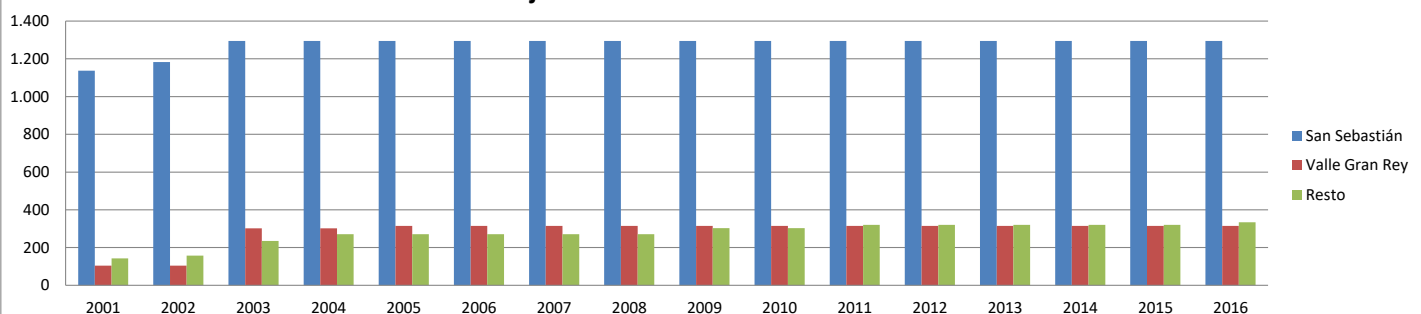

Plazas alojativas hoteleras en La Gomera (2001 - 2016)

Año	SAN SEBASTIÁN	VALLE GRAN REY	RESTO	LA GOMERA	PESO EN CANARIAS
2001	1.137	104	143	1.384	1,02%
2002	1.183	104	157	1.444	1,02%
2003	1.295	302	235	1.832	1,22%
2004	1.295	302	271	1.868	1,19%
2005	1.295	315	271	1.881	1,12%
2006	1.295	315	271	1.881	1,07%
2007	1.295	315	271	1.881	1,00%
2008	1.295	315	271	1.881	0,97%
2009	1.295	315	303	1.913	0,96%
2010	1.295	315	303	1.913	0,93%
2011	1.295	315	320	1.930	0,92%
2012	1.295	315	320	1.930	0,91%
2013	1.295	315	320	1.930	0,90%
2014	1.295	315	320	1.930	0,93%
2015	1.295	315	320	1.930	0,91%
2016	1.295	315	334	1.944	0,90%

Plazas alojativas extrahoteleras en La Gomera (2001 - 2016)

Año	SAN SEBASTIÁN	VALLE GRAN REY	RESTO	LA GOMERA	PESO EN CANARIAS
2001	554	2.646	512	3.712	1,59%
2002	557	2.717	604	3.878	1,66%
2003	606	2.745	999	4.350	1,86%
2004	586	2.750	1.061	4.397	1,89%
2005	576	2.735	1.091	4.402	1,90%
2006	581	2.748	1.117	4.446	1,94%
2007	572	2.882	1.142	4.596	2,01%
2008	577	2.882	1.142	4.601	2,03%
2009	533	2.882	1.151	4.566	2,04%
2010	537	2.882	1.151	4.570	2,06%
2011	537	2.882	1.155	4.574	2,10%
2012	537	2.882	1.155	4.574	2,11%
2013	537	2.882	1.159	4.578	2,14%
2014	546	2.882	1.175	4.603	2,18%
2015	546	2.882	1.217	4.645	2,21%
2016	557	2.900	1.263	4.720	2,22%

Plazas alojativas hoteleras en La Gomera