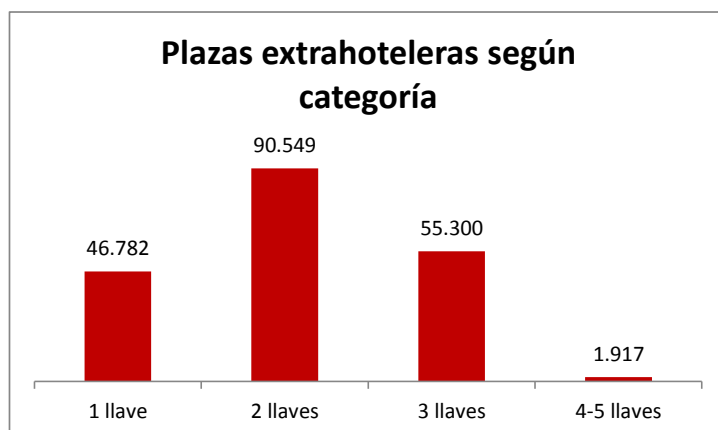

Total establecimientos en Canarias

Año	Lanzarote	Fuerteventura	Gran Canaria	Tenerife	La Palma	La Gomera	El Hierro	Canarias
2012	267	166	590	428	126	192	35	1.805

Fuente: ISTAC

Nota: los huecos son debidos a la ausencia de datos o a las limitaciones de publicación de datos por secreto estadístico

Plazas alojativas hoteleras en Canarias

Categoría	Lanzarote	Fuerteventura	Gran Canaria	Tenerife	La Palma	La Gomera	El Hierro	Canarias
1-3 estrellas	13.598	12.315	28.207	23.736	1.243	824	.	80.178
- 1 estrella	.	.	1.659	997	.	.	.	4.200
- 2 estrellas	.	.	3.768	1.340	.	.	.	10.396
- 3 estrellas	.	.	22.781	21.399	.	.	.	65.583
4-5 estrellas	23.356	32.198	34.600	63.229	3.006	1.200	.	157.682
- 4 estrellas	.	.	27.345	50.910	.	.	.	131.874
- 5 estrellas	.	.	7.255	12.319	.	.	.	25.808
Total	36.953	44.512	62.807	86.965	4.249	2.024	350	237.860

Plazas alojativas extrahoteleras en Canarias

Categoría	Lanzarote	Fuerteventura	Gran Canaria	Tenerife	La Palma	La Gomera	El Hierro	Canarias
1-2 llaves	24.721	17.164	66.010	23.061	.	.	.	137.332
- 1 llave	.	.	28.178	6.734	.	.	.	46.782
- 2 llaves	.	.	37.832	16.327	.	.	.	90.549
3-5 llaves	12.367	6.542	6.513	30.114	.	.	.	57.217
- 3 llaves	.	.	5.959	29.531	.	.	.	55.300
- 4 y 5 llaves	.	.	554	583	.	.	.	1.917
Total	37.089	23.706	72.523	53.174	4.108	3.451	498	194.549

Total plazas alojativas en Canarias

Año	Lanzarote	Fuerteventura	Gran Canaria	Tenerife	La Palma	La Gomera	El Hierro	Canarias
2012	74.042	68.218	135.330	140.139	8.357	5.475	848	432.409

Fuente: ISTAC

Nota: los huecos son debidos a la ausencia de datos o a las limitaciones de publicación de datos por secreto estadístico