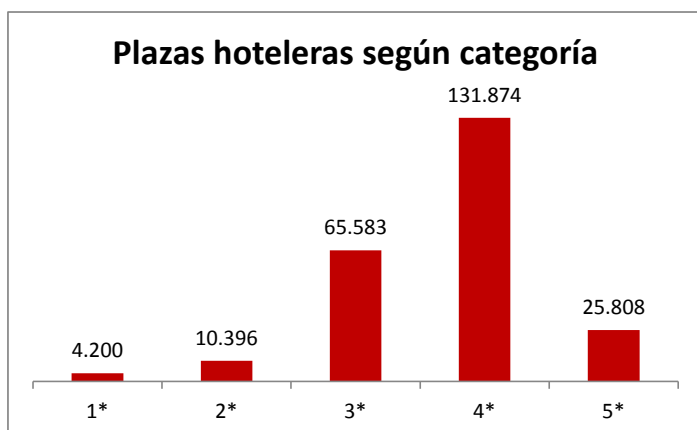

Total establecimientos en Canarias

Año	Lanzarote	Fuerteventura	Gran Canaria	Tenerife	La Palma	La Gomera	El Hierro	Canarias
2012	267	166	590	428	126	192	35	1.805

Fuente: ISTAC

Nota: los huecos son debidos a la ausencia de datos o a las limitaciones de publicación de datos por secreto estadístico

Plazas alojativas hoteleras en Canarias

Categoría	Lanzarote	Fuerteventura	Gran Canaria	Tenerife	La Palma	La Gomera	El Hierro	Canarias
1-3 estrellas	13.598	12.315	28.207	23.736	1.243	824	.	80.178
- 1 estrella	.	.	1.659	997	.	.	.	4.200
- 2 estrellas	.	.	3.768	1.340	.	.	.	10.396
- 3 estrellas	.	.	22.781	21.399	.	.	.	65.583
4-5 estrellas	23.356	32.198	34.600	63.229	3.006	1.200	.	157.682
- 4 estrellas	.	.	27.345	50.910	.	.	.	131.874
- 5 estrellas	.	.	7.255	12.319	.	.	.	25.808
Total	36.953	44.512	62.807	86.965	4.249	2.024	350	237.860

Plazas alojativas extrahoteleras en Canarias

Categoría	Lanzarote	Fuerteventura	Gran Canaria	Tenerife	La Palma	La Gomera	El Hierro	Canarias
1-2 llaves	24.721	17.164	66.010	23.061	.	.	.	137.332
- 1 llave	.	.	28.178	6.734	.	.	.	46.782
- 2 llaves	.	.	37.832	16.327	.	.	.	90.549
3-5 llaves	12.367	6.542	6.513	30.114	.	.	.	57.217
- 3 llaves	.	.	5.959	29.531	.	.	.	55.300
- 4 y 5 llaves	.	.	554	583	.	.	.	1.917
Total	37.089	23.706	72.523	53.174	4.108	3.451	498	194.549

Total plazas alojativas en Canarias

Año	Lanzarote	Fuerteventura	Gran Canaria	Tenerife	La Palma	La Gomera	El Hierro	Canarias
2012	74.042	68.218	135.330	140.139	8.357	5.475	848	432.409

Fuente: ISTAC

Nota: los huecos son debidos a la ausencia de datos o a las limitaciones de publicación de datos por secreto estadístico