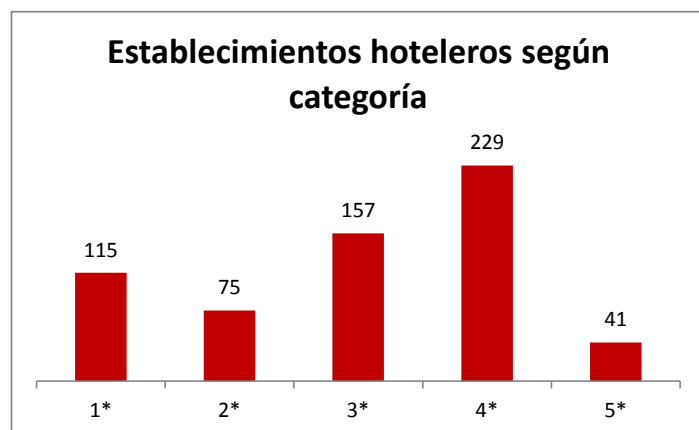

Establecimientos hoteleros en Canarias

Categoría	Lanzarote	Fuerteventura	Gran Canaria	Tenerife	La Palma	La Gomera	El Hierro	Canarias
1-3 estrellas	28	32	100	122	24	28	.	347
- 1 estrella	.	.	32	34	.	.	.	115
- 2 estrellas	.	.	19	22	.	.	.	75
- 3 estrellas	.	.	48	66	.	.	.	157
4-5 estrellas	37	50	61	113	4	4	.	270
- 4 estrellas	.	.	51	93	.	.	.	229
- 5 estrellas	.	.	10	20	.	.	.	41
Total	65	82	160	235	28	32	14	617

Establecimientos extrahoteleros en Canarias

Categoría	Lanzarote	Fuerteventura	Gran Canaria	Tenerife	La Palma	La Gomera	El Hierro	Canarias
1-2 llaves	132	72	403	114	.	.	.	988
- 1 llave	.	.	205	48	.	.	.	537
- 2 llaves	.	.	198	66	.	.	.	451
3-5 llaves	70	13	27	79	.	.	.	201
- 3 llaves	.	.	26	77	.	.	.	195
- 4 y 5 llaves	.	.	1	2	.	.	.	6
Total	202	84	430	193	98	160	21	1.188

Total establecimientos en Canarias

Año	Lanzarote	Fuerteventura	Gran Canaria	Tenerife	La Palma	La Gomera	El Hierro	Canarias
2012	267	166	590	428	126	192	35	1.805

Fuente: ISTAC

Nota: los huecos son debidos a la ausencia de datos o a las limitaciones de publicación de datos por secreto estadístico

Plazas alojativas hoteleras en Canarias

Categoría	Lanzarote	Fuerteventura	Gran Canaria	Tenerife	La Palma	La Gomera	El Hierro	Canarias
1-3 estrellas	13.598	12.315	28.207	23.736	1.243	824	.	80.178
- 1 estrella	.	.	1.659	997	.	.	.	4.200
- 2 estrellas	.	.	3.768	1.340	.	.	.	10.396
- 3 estrellas	.	.	22.781	21.399	.	.	.	65.583
4-5 estrellas	23.356	32.198	34.600	63.229	3.006	1.200	.	157.682
- 4 estrellas	.	.	27.345	50.910	.	.	.	131.874
- 5 estrellas	.	.	7.255	12.319	.	.	.	25.808
Total	36.953	44.512	62.807	86.965	4.249	2.024	350	237.860