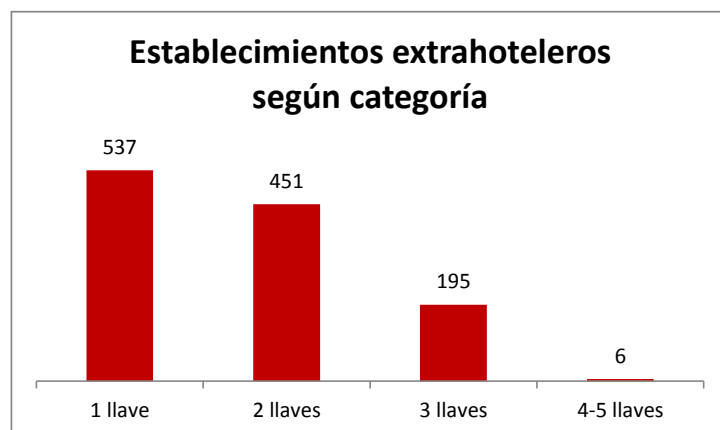

Establecimientos hoteleros en Canarias

Categoría	Lanzarote	Fuerteventura	Gran Canaria	Tenerife	La Palma	La Gomera	El Hierro	Canarias
1-3 estrellas	28	32	100	122	24	28	.	347
- 1 estrella	.	.	32	34	.	.	.	115
- 2 estrellas	.	.	19	22	.	.	.	75
- 3 estrellas	.	.	48	66	.	.	.	157
4-5 estrellas	37	50	61	113	4	4	.	270
- 4 estrellas	.	.	51	93	.	.	.	229
- 5 estrellas	.	.	10	20	.	.	.	41
Total	65	82	160	235	28	32	14	617

Establecimientos extrahoteleros en Canarias

Categoría	Lanzarote	Fuerteventura	Gran Canaria	Tenerife	La Palma	La Gomera	El Hierro	Canarias
1-2 llaves	132	72	403	114	.	.	.	988
- 1 llave	.	.	205	48	.	.	.	537
- 2 llaves	.	.	198	66	.	.	.	451
3-5 llaves	70	13	27	79	.	.	.	201
- 3 llaves	.	.	26	77	.	.	.	195
- 4 y 5 llaves	.	.	1	2	.	.	.	6
Total	202	84	430	193	98	160	21	1.188

Total establecimientos en Canarias

Año	Lanzarote	Fuerteventura	Gran Canaria	Tenerife	La Palma	La Gomera	El Hierro	Canarias
2012	267	166	590	428	126	192	35	1.805

Fuente: ISTAC

Nota: los huecos son debidos a la ausencia de datos o a las limitaciones de publicación de datos por secreto estadístico

Plazas alojativas hoteleras en Canarias

Categoría	Lanzarote	Fuerteventura	Gran Canaria	Tenerife	La Palma	La Gomera	El Hierro	Canarias
1-3 estrellas	13.598	12.315	28.207	23.736	1.243	824	.	80.178
- 1 estrella	.	.	1.659	997	.	.	.	4.200
- 2 estrellas	.	.	3.768	1.340	.	.	.	10.396
- 3 estrellas	.	.	22.781	21.399	.	.	.	65.583
4-5 estrellas	23.356	32.198	34.600	63.229	3.006	1.200	.	157.682
- 4 estrellas	.	.	27.345	50.910	.	.	.	131.874
- 5 estrellas	.	.	7.255	12.319	.	.	.	25.808
Total	36.953	44.512	62.807	86.965	4.249	2.024	350	237.860