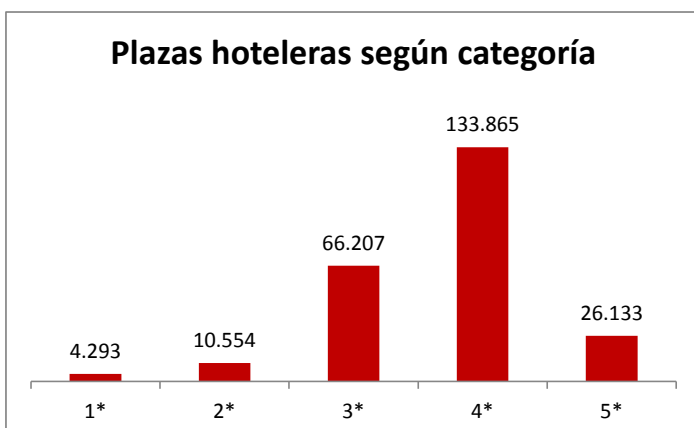

Total establecimientos en Canarias

Año	Lanzarote	Fuerteventura	Gran Canaria	Tenerife	La Palma	La Gomera	El Hierro	Canarias
2013	265	166	592	429	125	191	32	1.801

Fuente: ISTAC

Nota: los huecos son debidos a la ausencia de datos o a las limitaciones de publicación de datos por secreto estadístico

Capacidad alojativa de Canarias por categorías

Año 2013

Plazas alojativas hoteleras en Canarias

Categoría	Lanzarote	Fuerteventura	Gran Canaria	Tenerife	La Palma	La Gomera	El Hierro	Canarias
1-3 estrellas	13.752	12.261	28.368	24.395	1.243	805	.	81.054
- 1 estrella	.	.	1.667	1.064	.	.	.	4.293
- 2 estrellas	.	.	3.927	1.347	.	.	.	10.554
- 3 estrellas	.	.	22.773	21.984	.	.	.	66.207
4-5 estrellas	24.109	33.146	34.280	64.163	3.006	1.200	.	159.998
- 4 estrellas	.	.	26.994	51.511	.	.	.	133.865
- 5 estrellas	.	.	7.286	12.652	.	.	.	26.133
Total	37.861	45.407	62.647	88.558	4.249	2.005	325	241.052

Plazas alojativas extrahoteleras en Canarias

Categoría	Lanzarote	Fuerteventura	Gran Canaria	Tenerife	La Palma	La Gomera	El Hierro	Canarias
1-2 llaves	24.317	16.061	63.337	22.834	.	.	.	132.824
- 1 llave	.	.	27.297	6.694	.	.	.	45.561
- 2 llaves	.	.	36.040	16.140	.	.	.	87.263
3-5 llaves	11.540	5.273	6.352	29.080	.	.	.	53.895
- 3 llaves	.	.	5.798	28.497	.	.	.	52.053
- 4 y 5 llaves	.	.	554	583	.	.	.	1.842
Total	35.856	21.333	69.689	51.914	4.058	3.388	480	186.719

Total plazas alojativas en Canarias

Año	Lanzarote	Fuerteventura	Gran Canaria	Tenerife	La Palma	La Gomera	El Hierro	Canarias
2013	73.717	66.740	132.336	140.472	8.307	5.393	805	427.711

Fuente: ISTAC

Nota: los huecos son debidos a la ausencia de datos o a las limitaciones de publicación de datos por secreto estadístico