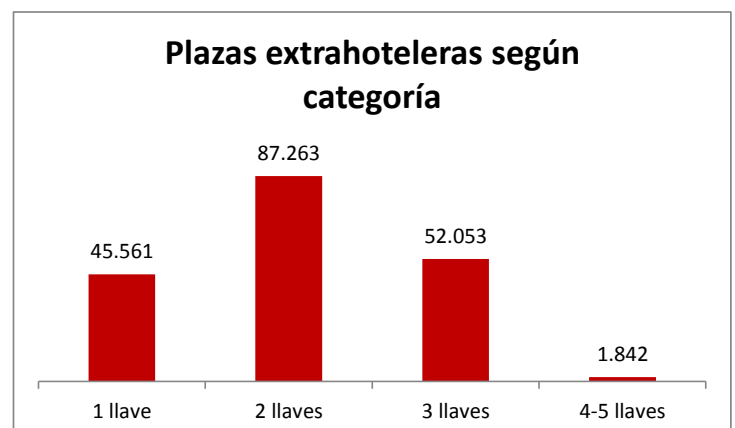

Total establecimientos en Canarias

Año	Lanzarote	Fuerteventura	Gran Canaria	Tenerife	La Palma	La Gomera	El Hierro	Canarias
2013	265	166	592	429	125	191	32	1.801

Fuente: ISTAC

Nota: los huecos son debidos a la ausencia de datos o a las limitaciones de publicación de datos por secreto estadístico

Capacidad alojativa de Canarias por categorías

Año 2013

Plazas alojativas hoteleras en Canarias

Categoría	Lanzarote	Fuerteventura	Gran Canaria	Tenerife	La Palma	La Gomera	El Hierro	Canarias
1-3 estrellas	13.752	12.261	28.368	24.395	1.243	805	.	81.054
- 1 estrella	.	.	1.667	1.064	.	.	.	4.293
- 2 estrellas	.	.	3.927	1.347	.	.	.	10.554
- 3 estrellas	.	.	22.773	21.984	.	.	.	66.207
4-5 estrellas	24.109	33.146	34.280	64.163	3.006	1.200	.	159.998
- 4 estrellas	.	.	26.994	51.511	.	.	.	133.865
- 5 estrellas	.	.	7.286	12.652	.	.	.	26.133
Total	37.861	45.407	62.647	88.558	4.249	2.005	325	241.052

Plazas alojativas extrahoteleras en Canarias

Categoría	Lanzarote	Fuerteventura	Gran Canaria	Tenerife	La Palma	La Gomera	El Hierro	Canarias
1-2 llaves	24.317	16.061	63.337	22.834	.	.	.	132.824
- 1 llave	.	.	27.297	6.694	.	.	.	45.561
- 2 llaves	.	.	36.040	16.140	.	.	.	87.263
3-5 llaves	11.540	5.273	6.352	29.080	.	.	.	53.895
- 3 llaves	.	.	5.798	28.497	.	.	.	52.053
- 4 y 5 llaves	.	.	554	583	.	.	.	1.842
Total	35.856	21.333	69.689	51.914	4.058	3.388	480	186.719

Total plazas alojativas en Canarias

Año	Lanzarote	Fuerteventura	Gran Canaria	Tenerife	La Palma	La Gomera	El Hierro	Canarias
2013	73.717	66.740	132.336	140.472	8.307	5.393	805	427.711

Fuente: ISTAC

Nota: los huecos son debidos a la ausencia de datos o a las limitaciones de publicación de datos por secreto estadístico