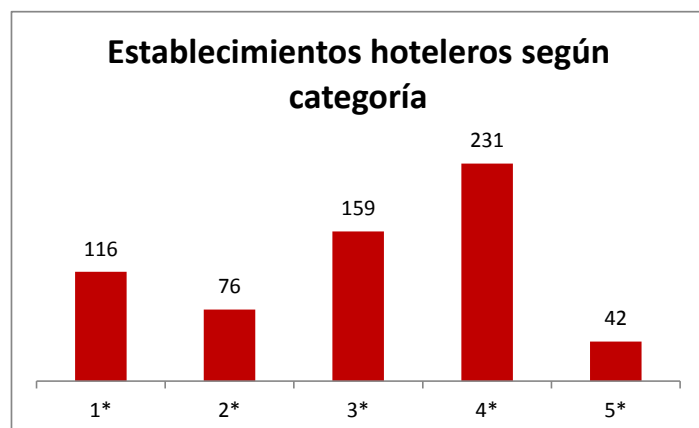

Oferta alojativa de Canarias por categorías Año 2013

Establecimientos hoteleros en Canarias

Categoría	Lanzarote	Fuerteventura	Gran Canaria	Tenerife	La Palma	La Gomera	El Hierro	Canarias
1-3 estrellas	28	34	101	125	24	27	.	352
- 1 estrella	.	.	33	35	.	.	.	116
- 2 estrellas	.	.	20	23	.	.	.	76
- 3 estrellas	.	.	48	67	.	.	.	159
4-5 estrellas	38	50	62	114	4	4	.	273
- 4 estrellas	.	.	52	93	.	.	.	231
- 5 estrellas	.	.	10	21	.	.	.	42
Total	66	84	163	239	28	31	13	625

Establecimientos extrahoteleros en Canarias

Categoría	Lanzarote	Fuerteventura	Gran Canaria	Tenerife	La Palma	La Gomera	El Hierro	Canarias
1-2 llaves	131	70	402	113	.	.	.	980
- 1 llave	.	.	205	48	.	.	.	534
- 2 llaves	.	.	197	65	.	.	.	447
3-5 llaves	69	12	27	76	.	.	.	196
- 3 llaves	.	.	26	74	.	.	.	190
- 4 y 5 llaves	.	.	1	2	.	.	.	6
Total	199	82	429	190	97	160	19	1.176

Total establecimientos en Canarias

Año	Lanzarote	Fuerteventura	Gran Canaria	Tenerife	La Palma	La Gomera	El Hierro	Canarias
2013	265	166	592	429	125	191	32	1.801

Fuente: ISTAC

Nota: los huecos son debidos a la ausencia de datos o a las limitaciones de publicación de datos por secreto estadístico

Capacidad alojativa de Canarias por categorías

Año 2013

Plazas alojativas hoteleras en Canarias

Categoría	Lanzarote	Fuerteventura	Gran Canaria	Tenerife	La Palma	La Gomera	El Hierro	Canarias
1-3 estrellas	13.752	12.261	28.368	24.395	1.243	805	.	81.054
- 1 estrella	.	.	1.667	1.064	.	.	.	4.293
- 2 estrellas	.	.	3.927	1.347	.	.	.	10.554
- 3 estrellas	.	.	22.773	21.984	.	.	.	66.207
4-5 estrellas	24.109	33.146	34.280	64.163	3.006	1.200	.	159.998
- 4 estrellas	.	.	26.994	51.511	.	.	.	133.865
- 5 estrellas	.	.	7.286	12.652	.	.	.	26.133
Total	37.861	45.407	62.647	88.558	4.249	2.005	325	241.052