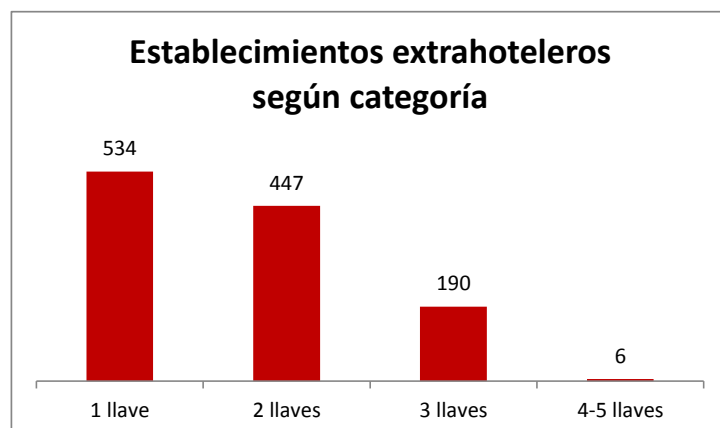

Oferta alojativa de Canarias por categorías Año 2013

Establecimientos hoteleros en Canarias

Categoría	Lanzarote	Fuerteventura	Gran Canaria	Tenerife	La Palma	La Gomera	El Hierro	Canarias
1-3 estrellas	28	34	101	125	24	27	.	352
- 1 estrella	.	.	33	35	.	.	.	116
- 2 estrellas	.	.	20	23	.	.	.	76
- 3 estrellas	.	.	48	67	.	.	.	159
4-5 estrellas	38	50	62	114	4	4	.	273
- 4 estrellas	.	.	52	93	.	.	.	231
- 5 estrellas	.	.	10	21	.	.	.	42
Total	66	84	163	239	28	31	13	625

Establecimientos extrahoteleros en Canarias

Categoría	Lanzarote	Fuerteventura	Gran Canaria	Tenerife	La Palma	La Gomera	El Hierro	Canarias
1-2 llaves	131	70	402	113	.	.	.	980
- 1 llave	.	.	205	48	.	.	.	534
- 2 llaves	.	.	197	65	.	.	.	447
3-5 llaves	69	12	27	76	.	.	.	196
- 3 llaves	.	.	26	74	.	.	.	190
- 4 y 5 llaves	.	.	1	2	.	.	.	6
Total	199	82	429	190	97	160	19	1.176

Total establecimientos en Canarias

Año	Lanzarote	Fuerteventura	Gran Canaria	Tenerife	La Palma	La Gomera	El Hierro	Canarias
2013	265	166	592	429	125	191	32	1.801

Fuente: ISTAC

Nota: los huecos son debidos a la ausencia de datos o a las limitaciones de publicación de datos por secreto estadístico

Capacidad alojativa de Canarias por categorías

Año 2013

Plazas alojativas hoteleras en Canarias

Categoría	Lanzarote	Fuerteventura	Gran Canaria	Tenerife	La Palma	La Gomera	El Hierro	Canarias
1-3 estrellas	13.752	12.261	28.368	24.395	1.243	805	.	81.054
- 1 estrella	.	.	1.667	1.064	.	.	.	4.293
- 2 estrellas	.	.	3.927	1.347	.	.	.	10.554
- 3 estrellas	.	.	22.773	21.984	.	.	.	66.207
4-5 estrellas	24.109	33.146	34.280	64.163	3.006	1.200	.	159.998
- 4 estrellas	.	.	26.994	51.511	.	.	.	133.865
- 5 estrellas	.	.	7.286	12.652	.	.	.	26.133
Total	37.861	45.407	62.647	88.558	4.249	2.005	325	241.052