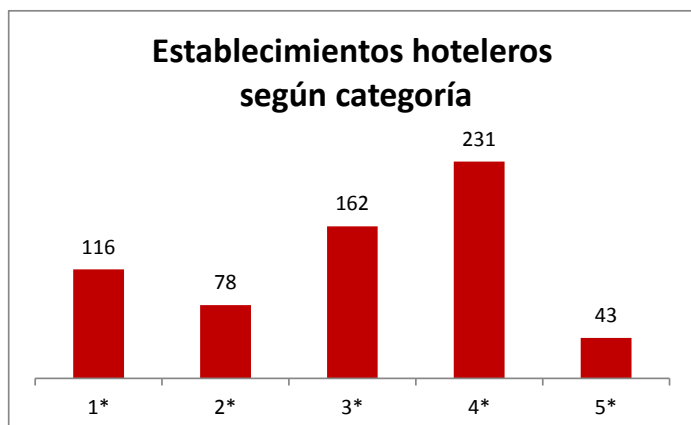

Oferta alojativa de Canarias por categorías Año 2014

Establecimientos hoteleros en Canarias

Categoría	Lanzarote	Fuerteventura	Gran Canaria	Tenerife	La Palma	La Gomera	El Hierro	Canarias
1-3 estrellas	29	37	101	127	23	27	.	356
- 1 estrella	.	.	33	36	.	.	.	116
- 2 estrellas	.	.	20	24	.	.	.	78
- 3 estrellas	.	.	48	67	.	.	.	162
4-5 estrellas	38	50	63	116	4	4	.	274
- 4 estrellas	.	.	53	94	.	.	.	231
- 5 estrellas	.	.	10	22	.	.	.	43
Total	67	86	164	242	27	31	13	630

Establecimientos extrahoteleros en Canarias

Categoría	Lanzarote	Fuerteventura	Gran Canaria	Tenerife	La Palma	La Gomera	El Hierro	Canarias
1-2 llaves	127	70	395	112	.	.	.	969
- 1 llave	.	.	204	48	.	.	.	533
- 2 llaves	.	.	192	63	.	.	.	436
3-5 llaves	67	11	27	75	.	.	.	192
- 3 llaves	.	.	26	73	.	.	.	187
- 4 y 5 llaves	.	.	1	2	.	.	.	5
Total	194	81	422	187	98	160	20	1.160

Total establecimientos en Canarias

Año	Lanzarote	Fuerteventura	Gran Canaria	Tenerife	La Palma	La Gomera	El Hierro	Canarias
2014	261	167	586	429	125	191	33	1.790

Fuente: ISTAC

Nota: los huecos son debidos a la ausencia de datos o a las limitaciones de publicación de datos por secreto estadístico