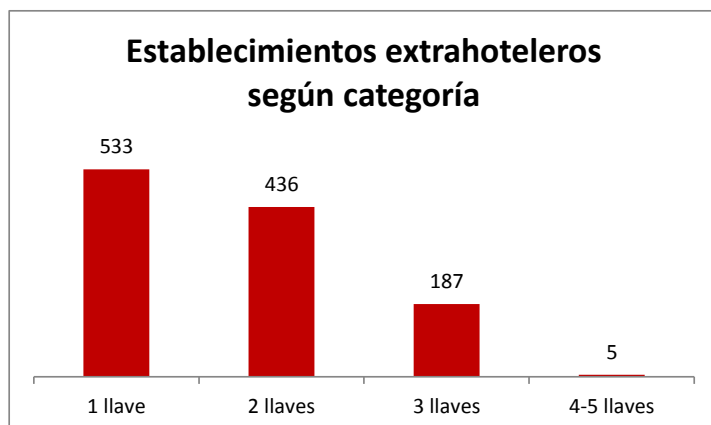

Oferta alojativa de Canarias por categorías Año 2014

Establecimientos hoteleros en Canarias

Categoría	Lanzarote	Fuerteventura	Gran Canaria	Tenerife	La Palma	La Gomera	El Hierro	Canarias
1-3 estrellas	29	37	101	127	23	27	.	356
- 1 estrella	.	.	33	36	.	.	.	116
- 2 estrellas	.	.	20	24	.	.	.	78
- 3 estrellas	.	.	48	67	.	.	.	162
4-5 estrellas	38	50	63	116	4	4	.	274
- 4 estrellas	.	.	53	94	.	.	.	231
- 5 estrellas	.	.	10	22	.	.	.	43
Total	67	86	164	242	27	31	13	630

Establecimientos extrahoteleros en Canarias

Categoría	Lanzarote	Fuerteventura	Gran Canaria	Tenerife	La Palma	La Gomera	El Hierro	Canarias
1-2 llaves	127	70	395	112	.	.	.	969
- 1 llave	.	.	204	48	.	.	.	533
- 2 llaves	.	.	192	63	.	.	.	436
3-5 llaves	67	11	27	75	.	.	.	192
- 3 llaves	.	.	26	73	.	.	.	187
- 4 y 5 llaves	.	.	1	2	.	.	.	5
Total	194	81	422	187	98	160	20	1.160

Total establecimientos en Canarias

Año	Lanzarote	Fuerteventura	Gran Canaria	Tenerife	La Palma	La Gomera	El Hierro	Canarias
2014	261	167	586	429	125	191	33	1.790

Fuente: ISTAC

Nota: los huecos son debidos a la ausencia de datos o a las limitaciones de publicación de datos por secreto estadístico