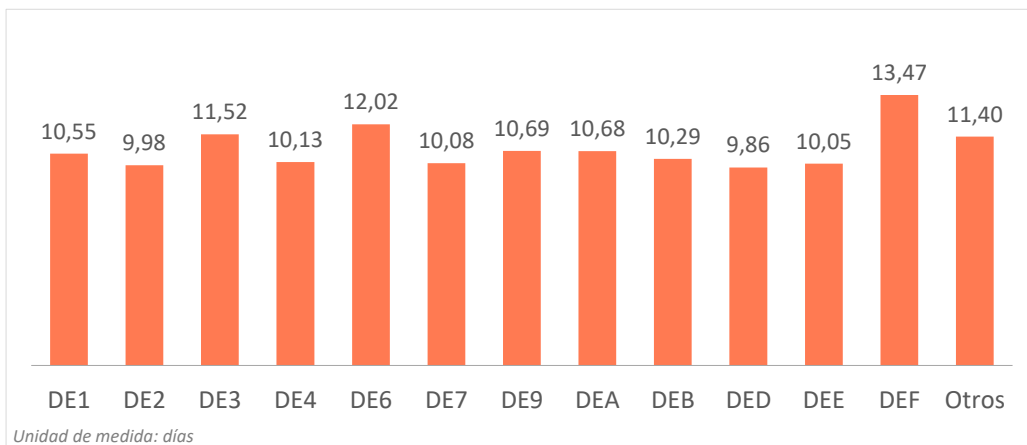

Estancia media según regiones Alemania (2018)

CANARIAS: estancia media (días) según región de origen (NUTS1)

Código Región (NUTS1)	Principales ciudades
DE1	Baden-Württemberg Stuttgart, Karlsruhe y Mannheim
DE2	Bayern München, Nürnberg y Augsburg
DE3	Berlin Berlin
DE4	Brandenburg Postdam y Cottbus
DE6	Hamburg Hamburg
DE7	Hessen Frankfurt y Wiesbaden
DE9	Niedersachsen Hannover
DEA	Nordrhein-Westfalen Düsseldorf, Köln, Dortmund y Essen
DEB	Rheinland-Pfalz Koblenz y Kaiserslautern
DED	Sachsen Dresden y Leipzig
DEE	Sachsen-Anhalt Magdeburg
DEF	Schleswig-Holstein Kiel y Lübeck
Otros	Mecklenburg-Vorpommern, Saarland, Bremen y Thüringen Rostock, Saarbrücken, Bremen y Erfurt (respectivamente)

Estancia media (Días)

- 9 - < 10,25
- 10,25 - < 11,5
- 11,5 - < 12,75
- 12,75 - < 14