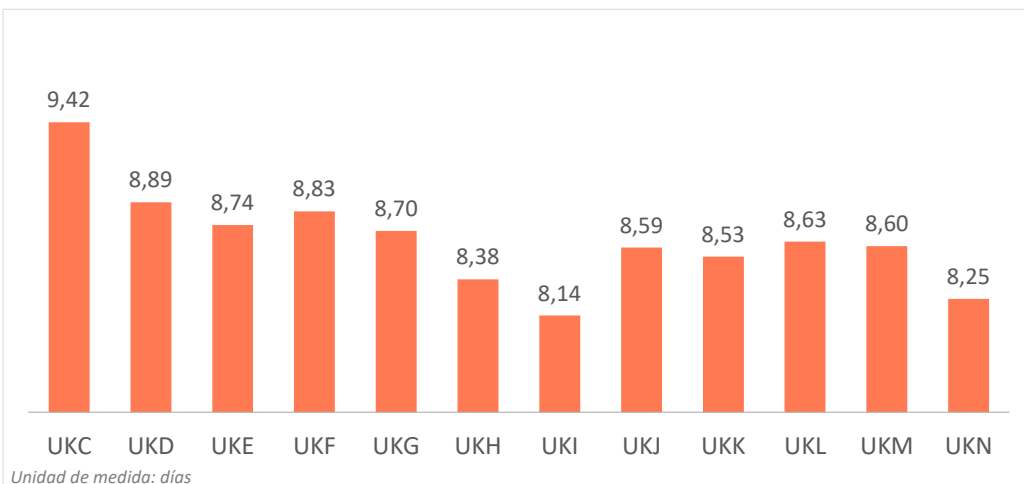

Estancia media según regiones Reino Unido (2018)

CANARIAS: estancia media (días) según región de origen (NUTS1)

Código Región (NUTS1)	Principales ciudades
UKC	North-East Teesside y Newcastle
UKD	North-West Manchester y Liverpool
UKE	Yorkshire and The Humber Leeds y Sheffield
UKF	East Midlands Nottingham
UKG	West Midlands Birmingham
UKH	East of England Cambridge
UKI	London London
UKJ	South-East Oxford
UKK	South-West Bristol y Bath
UKL	Wales Cardiff
UKM	Scotland Glasgow y Edinburgh
UKN	Northern Ireland Belfast