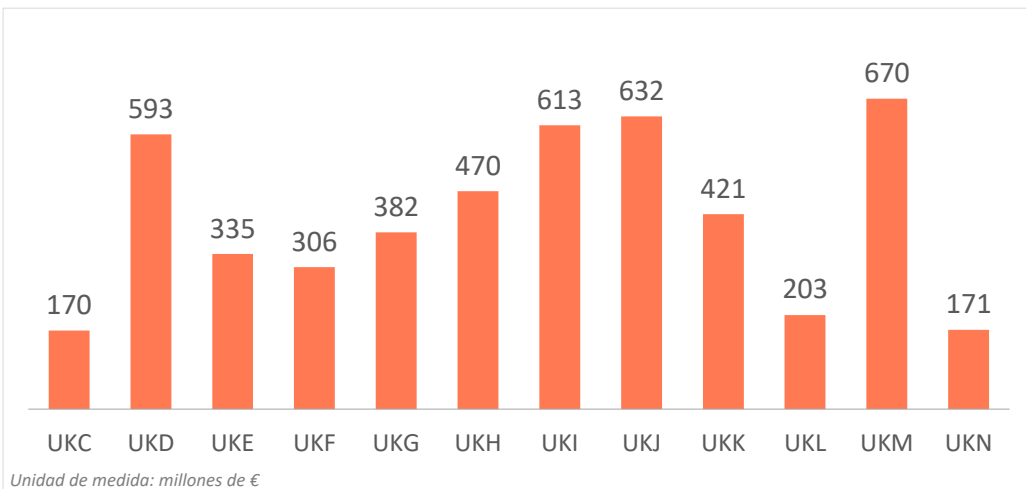

# Facturación turística según regiones Reino Unido (2018)

## CANARIAS: facturación según región de origen (NUTS1)

Código Región (NUTS1)	Principales ciudades	
UKC	North-East	Teesside y Newcastle
UKD	North-West	Manchester y Liverpool
UKE	Yorkshire and The Humber	Leeds y Sheffield
UKF	East Midlands	Nottingham
UKG	West Midlands	Birmingham
UKH	East of England	Cambridge
UKI	London	London
UKJ	South-East	Oxford
UKK	South-West	Bristol y Bath
UKL	Wales	Cardiff
UKM	Scotland	Glasgow y Edinburgh
UKN	Northern Ireland	Belfast