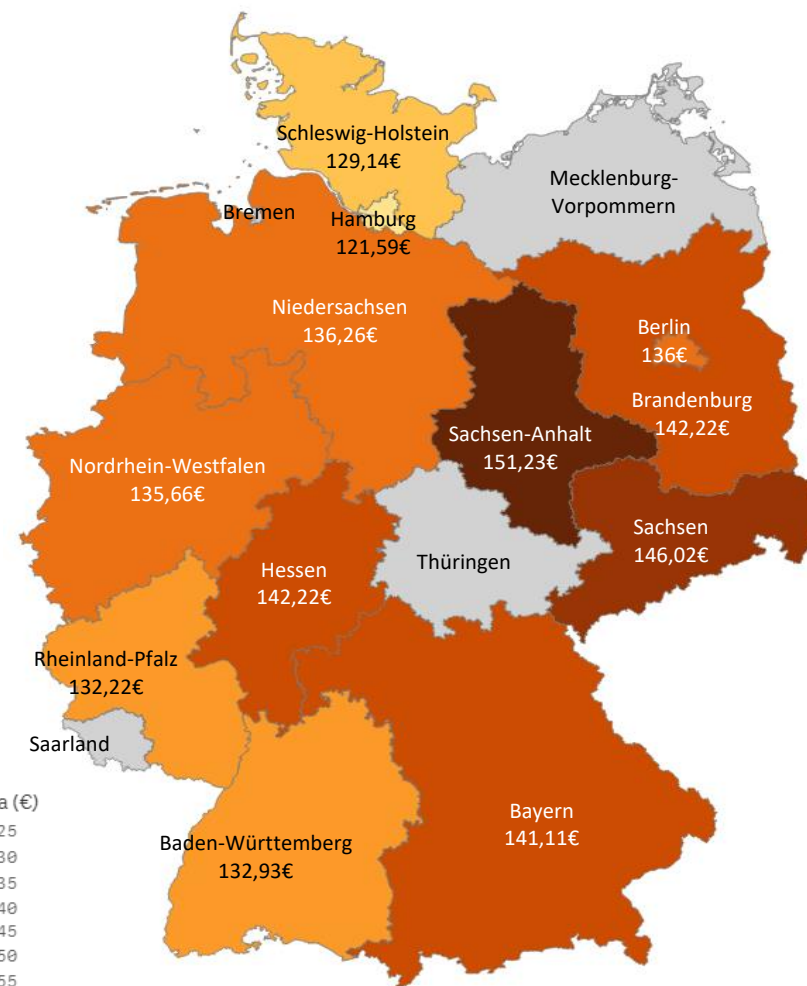

Gasto por turista y día según regiones Alemania (2018)

CANARIAS: gasto por turista y día según región de origen (NUTS1)

Código Región (NUTS1)	Principales ciudades
DE1	Baden-Württemberg Stuttgart, Karlsruhe y Mannheim
DE2	Bayern München, Nürnberg y Augsburg
DE3	Berlin Berlin
DE4	Brandenburg Postdam y Cottbus
DE6	Hamburg Hamburg
DE7	Hessen Frankfurt y Wiesbaden
DE9	Niedersachsen Hannover
DEA	Nordrhein-Westfalen Düsseldorf, Köln, Dortmund y Essen
DEB	Rheinland-Pfalz Koblenz y Kaiserslautern
DED	Sachsen Dresden y Leipzig
DEE	Sachsen-Anhalt Magdeburg
DEF	Schleswig-Holstein Kiel y Lübeck
Otros	Mecklenburg-Vorpommern, Saarland, Bremen y Thüringen Rostock, Saarbrücken, Bremen y Erfurt (respectivamente)

Fuente: ISTAC

Nota: Para las regiones en gris no se ha podido determinar el gasto medio diario al estar agrupadas en "Otros".