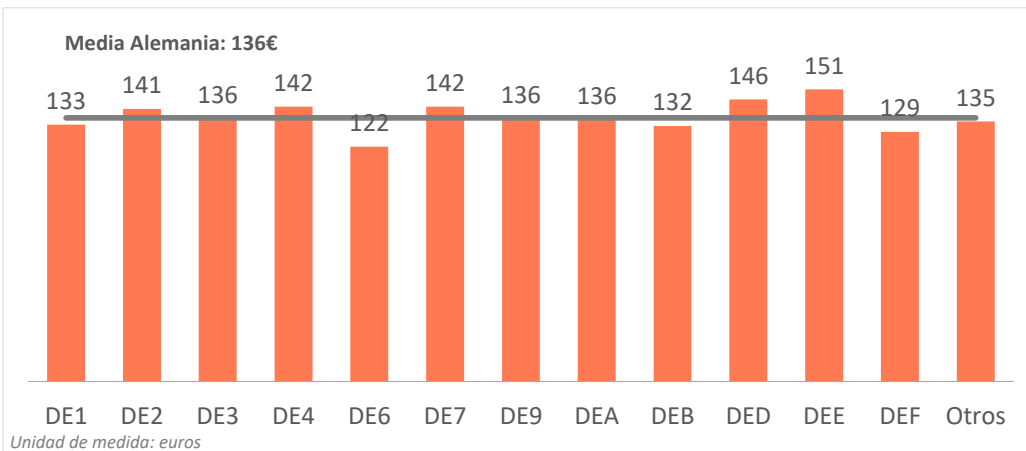

Gasto por turista y día según regiones Alemania (2018)

CANARIAS: gasto por turista y día según región de origen (NUTS1)

Código Región (NUTS1)	Principales ciudades
DE1	Baden-Württemberg Stuttgart, Karlsruhe y Mannheim
DE2	Bayern München, Nürnberg y Augsburg
DE3	Berlin Berlin
DE4	Brandenburg Postdam y Cottbus
DE6	Hamburg Hamburg
DE7	Hessen Frankfurt y Wiesbaden
DE9	Niedersachsen Hannover
DEA	Nordrhein-Westfalen Düsseldorf, Köln, Dortmund y Essen
DEB	Rheinland-Pfalz Koblenz y Kaiserslautern
DED	Sachsen Dresden y Leipzig
DEE	Sachsen-Anhalt Magdeburg
DEF	Schleswig-Holstein Kiel y Lübeck
Otros	Mecklenburg-Vorpommern, Saarland, Bremen y Thüringen Rostock, Saarbrücken, Bremen y Erfurt (respectivamente)

Fuente: ISTAC

Nota: Para las regiones en gris no se ha podido determinar el gasto medio diario al estar agrupadas en "Otros".