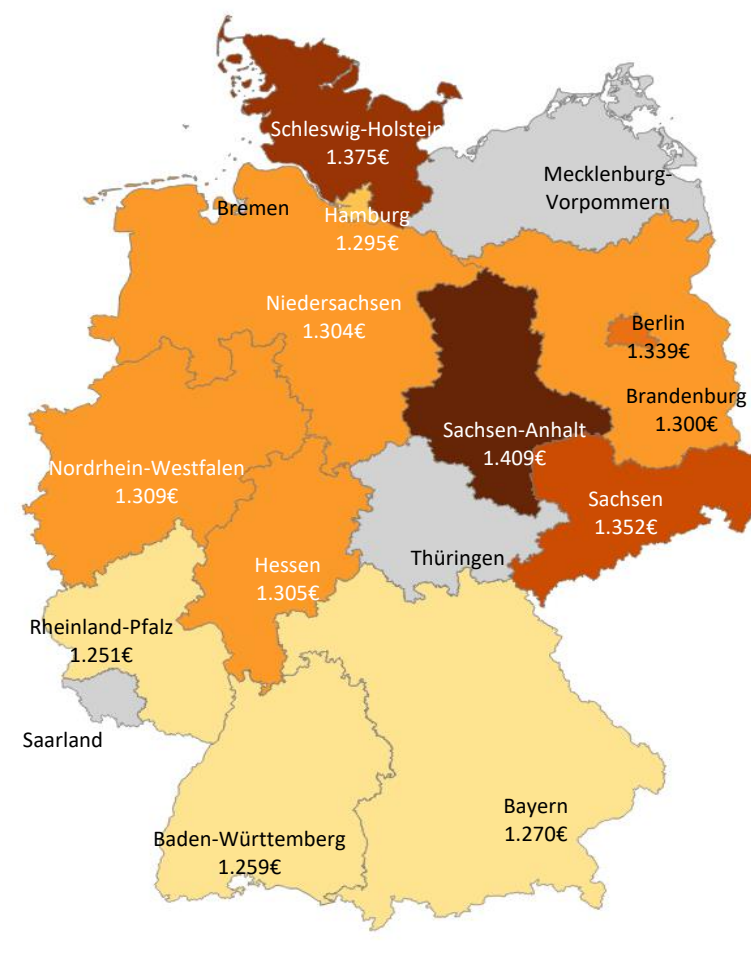

# Gasto por turista y viaje según regiones Alemania (2018)

## CANARIAS: gasto por turista y viaje según región de origen (NUTS1)

Código Región (NUTS1)	Principales ciudades
DE1	Baden-Württemberg Stuttgart, Karlsruhe y Mannheim
DE2	Bayern München, Nürnberg y Augsburg
DE3	Berlin Berlin
DE4	Brandenburg Postdam y Cottbus
DE6	Hamburg Hamburg
DE7	Hessen Frankfurt y Wiesbaden
DE9	Niedersachsen Hannover
DEA	Nordrhein-Westfalen Düsseldorf, Köln, Dortmund y Essen
DEB	Rheinland-Pfalz Koblenz y Kaiserslautern
DED	Sachsen Dresden y Leipzig
DEE	Sachsen-Anhalt Magdeburg
DEF	Schleswig-Holstein Kiel y Lübeck
Otros	Mecklenburg-Vorpommern, Saarland, Bremen y Thüringen y Erfurt (respectivamente)

Fuente: ISTAC

Nota: Para las regiones en gris no se ha podido determinar el gasto medio por viaje al estar agrupadas en "Otros".