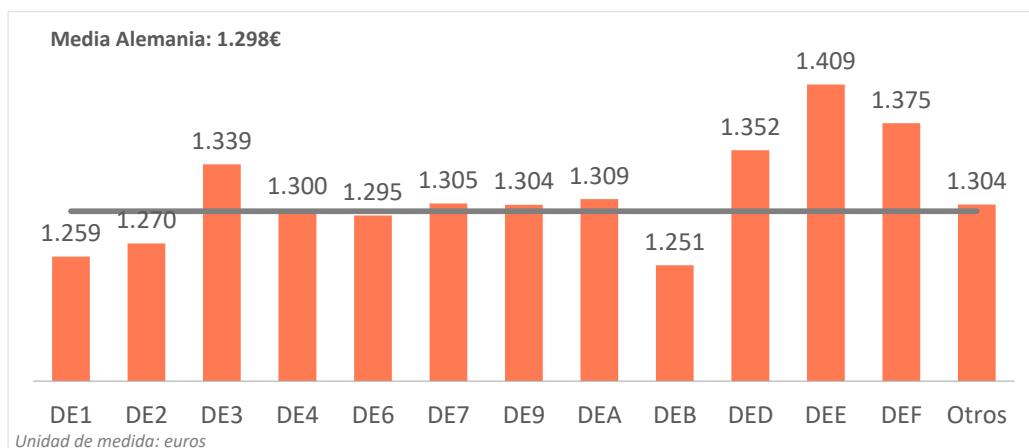

# Gasto por turista y viaje según regiones Alemania (2018)

## CANARIAS: gasto por turista y viaje según región de origen (NUTS1)

Código Región (NUTS1)	Principales ciudades
DE1	Baden-Württemberg Stuttgart, Karlsruhe y Mannheim
DE2	Bayern München, Nürnberg y Augsburg
DE3	Berlin Berlin
DE4	Brandenburg Postdam y Cottbus
DE6	Hamburg Hamburg
DE7	Hessen Frankfurt y Wiesbaden
DE9	Niedersachsen Hannover
DEA	Nordrhein-Westfalen Düsseldorf, Köln, Dortmund y Essen
DEB	Rheinland-Pfalz Koblenz y Kaiserslautern
DED	Sachsen Dresden y Leipzig
DEE	Sachsen-Anhalt Magdeburg
DEF	Schleswig-Holstein Kiel y Lübeck
Otros	Mecklenburg-Vorpommern, Saarland, Bremen y Thüringen y Erfurt (respectivamente)