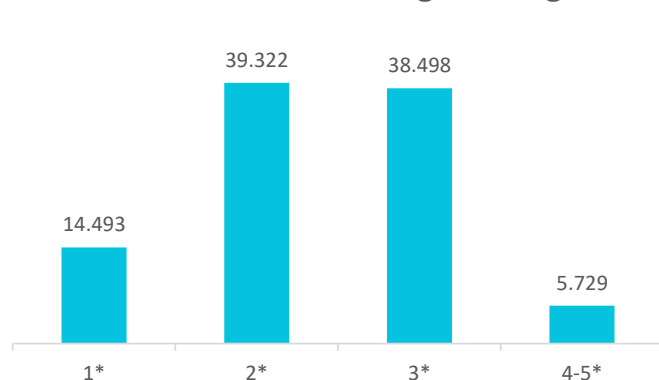

Oferta alojativa de Canarias por categorías Año 2022

Plazas alojativas hoteleras en Canarias

Categoría	Lanzarote	Fuerteventura	Gran Canaria	Tenerife	La Palma	La Gomera	El Hierro	CANARIAS
1-3 estrellas	10.074	12.797	20.639	18.032	580	511	--	62.944
- 1 estrella	290	28	331	547	102	94	--	1.408
- 2 estrellas	3.023	829	1.335	2.022	53	84	--	7.503
- 3 estrellas	6.762	11.940	18.973	15.462	425	333	--	54.033
4-5 estrellas	31.296	36.512	45.312	71.471	2.662	1.110	--	188.364
- 4 estrellas	23.560	34.394	35.385	53.823	2.662	1.110	--	150.933
- 5 estrellas	7.737	2.118	9.927	17.648	--	--	--	37.430
Total	41.371	49.309	65.951	89.503	3.242	1.621	312	251.308

Plazas alojativas extrahoteleras en Canarias

Categoría	Lanzarote	Fuerteventura	Gran Canaria	Tenerife	La Palma	La Gomera	El Hierro	CANARIAS
1-3 estrellas	19.448	7.406	29.743	31.963	1.697	1.651	405	92.313
- 1 estrella	1.780	1.125	6.957	3.015	573	--	293	14.493
- 2 estrellas	9.782	2.815	16.804	8.730	238	--	112	39.322
- 3 estrellas	7.886	3.466	5.982	20.219	886	--	--	38.498
4-5 estrellas	1.192	1.116	1.191	2.230	--	--	--	5.729
Total	20.640	8.522	30.934	34.193	1.697	1.651	405	98.042

Total plazas alojativas en Canarias

AÑO	Lanzarote	Fuerteventura	Gran Canaria	Tenerife	La Palma	La Gomera	El Hierro	CANARIAS
2022	62.011	57.831	96.885	123.696	4.939	3.272	717	349.350

Plazas hoteleras según categoría

Plazas extrahoteleras según categoría

Oferta alojativa de Canarias por categorías Año 2022

Establecimientos hoteleros en Canarias

Categoría	Lanzarote	Fuerteventura	Gran Canaria	Tenerife	La Palma	La Gomera	El Hierro	CANARIAS
1-3 estrellas	24	30	72	65	11	9	--	222
- 1 estrella	5	2	12	9	6	4	--	39
- 2 estrellas	5	8	13	12	2	3	--	49
- 3 estrellas	14	20	48	44	4	2	--	134
4-5 estrellas	49	59	87	128	4	3	--	330
- 4 estrellas	35	55	72	99	4	3	--	269
- 5 estrellas	14	4	15	29	--	--	--	62
Total	73	89	159	194	15	12	10	552