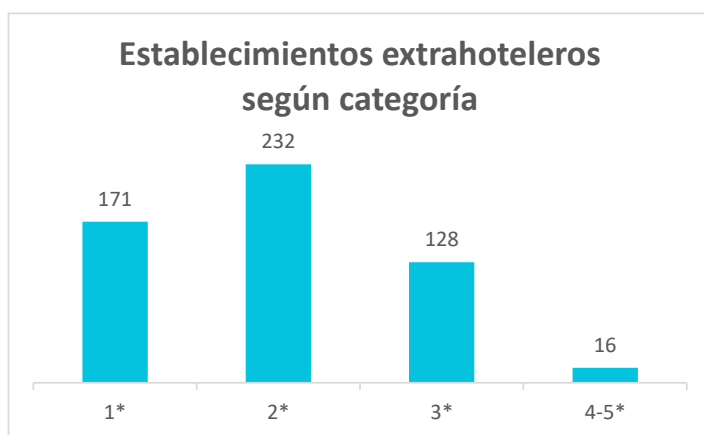

Oferta alojativa de Canarias por categorías Año 2022

Establecimientos hoteleros en Canarias

Categoría	Lanzarote	Fuerteventura	Gran Canaria	Tenerife	La Palma	La Gomera	El Hierro	CANARIAS
1-3 estrellas	24	30	72	65	11	9	--	222
- 1 estrella	5	2	12	9	6	4	--	39
- 2 estrellas	5	8	13	12	2	3	--	49
- 3 estrellas	14	20	48	44	4	2	--	134
4-5 estrellas	49	59	87	128	4	3	--	330
- 4 estrellas	35	55	72	99	4	3	--	269
- 5 estrellas	14	4	15	29	--	--	--	62
Total	73	89	159	194	15	12	10	552

Establecimientos extrahoteleros en Canarias

Categoría	Lanzarote	Fuerteventura	Gran Canaria	Tenerife	La Palma	La Gomera	El Hierro	CANARIAS
1-3 estrellas	109	34	208	95	31	37	17	531
- 1 estrella	20	10	68	16	17	--	14	171
- 2 estrellas	54	15	114	30	7	--	3	232
- 3 estrellas	35	10	26	49	7	--	--	128
4-5 estrellas	4	3	4	5	--	--	--	16
Total	113	37	212	100	31	37	17	547

Total establecimientos en Canarias

Año	Lanzarote	Fuerteventura	Gran Canaria	Tenerife	La Palma	La Gomera	El Hierro	CANARIAS
2022	186	126	371	294	46	49	27	1.099

Fuente: ISTAC

Nota: las celdas vacías son debidas a la ausencia de datos o a las limitaciones de publicación de datos por secreto estadístico.