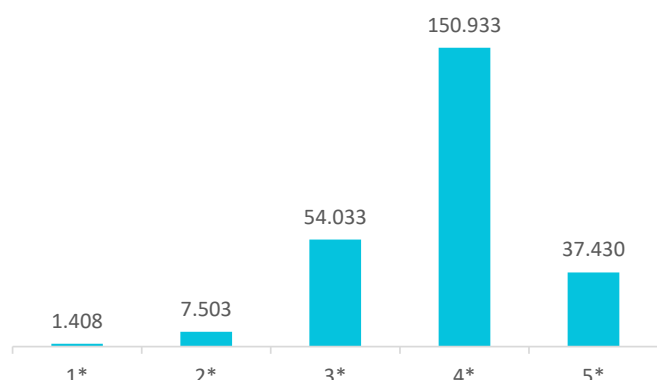

Oferta alojativa de Canarias por categorías Año 2022

Plazas alojativas hoteleras en Canarias

Categoría	Lanzarote	Fuerteventura	Gran Canaria	Tenerife	La Palma	La Gomera	El Hierro	CANARIAS
1-3 estrellas	10.074	12.797	20.639	18.032	580	511	--	62.944
- 1 estrella	290	28	331	547	102	94	--	1.408
- 2 estrellas	3.023	829	1.335	2.022	53	84	--	7.503
- 3 estrellas	6.762	11.940	18.973	15.462	425	333	--	54.033
4-5 estrellas	31.296	36.512	45.312	71.471	2.662	1.110	--	188.364
- 4 estrellas	23.560	34.394	35.385	53.823	2.662	1.110	--	150.933
- 5 estrellas	7.737	2.118	9.927	17.648	--	--	--	37.430
Total	41.371	49.309	65.951	89.503	3.242	1.621	312	251.308

Plazas alojativas extrahoteleras en Canarias

Categoría	Lanzarote	Fuerteventura	Gran Canaria	Tenerife	La Palma	La Gomera	El Hierro	CANARIAS
1-3 estrellas	19.448	7.406	29.743	31.963	1.697	1.651	405	92.313
- 1 estrella	1.780	1.125	6.957	3.015	573	--	293	14.493
- 2 estrellas	9.782	2.815	16.804	8.730	238	--	112	39.322
- 3 estrellas	7.886	3.466	5.982	20.219	886	--	--	38.498
4-5 estrellas	1.192	1.116	1.191	2.230	--	--	--	5.729
Total	20.640	8.522	30.934	34.193	1.697	1.651	405	98.042

Total plazas alojativas en Canarias

AÑO	Lanzarote	Fuerteventura	Gran Canaria	Tenerife	La Palma	La Gomera	El Hierro	CANARIAS
2022	62.011	57.831	96.885	123.696	4.939	3.272	717	349.350

Plazas hoteleras según categoría

Total establecimientos en Canarias

Año	Lanzarote	Fuerteventura	Gran Canaria	Tenerife	La Palma	La Gomera	El Hierro	CANARIAS
2022	186	126	371	294	46	49	27	1.099

Fuente: ISTAC

Nota: las celdas vacías son debidas a la ausencia de datos o a las limitaciones de publicación de datos por secreto estadístico.