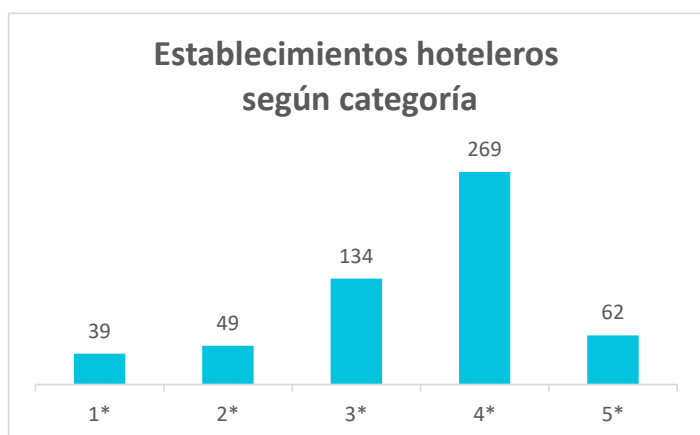

Oferta alojativa de Canarias por categorías Año 2022

Establecimientos hoteleros en Canarias

Categoría	Lanzarote	Fuerteventura	Gran Canaria	Tenerife	La Palma	La Gomera	El Hierro	CANARIAS
1-3 estrellas	24	30	72	65	11	9	--	222
- 1 estrella	5	2	12	9	6	4	--	39
- 2 estrellas	5	8	13	12	2	3	--	49
- 3 estrellas	14	20	48	44	4	2	--	134
4-5 estrellas	49	59	87	128	4	3	--	330
- 4 estrellas	35	55	72	99	4	3	--	269
- 5 estrellas	14	4	15	29	--	--	--	62
Total	73	89	159	194	15	12	10	552

Establecimientos extrahoteleros en Canarias

Categoría	Lanzarote	Fuerteventura	Gran Canaria	Tenerife	La Palma	La Gomera	El Hierro	CANARIAS
1-3 estrellas	109	34	208	95	31	37	17	531
- 1 estrella	20	10	68	16	17	--	14	171
- 2 estrellas	54	15	114	30	7	--	3	232
- 3 estrellas	35	10	26	49	7	--	--	128
4-5 estrellas	4	3	4	5	--	--	--	16
Total	113	37	212	100	31	37	17	547

Total establecimientos en Canarias

Año	Lanzarote	Fuerteventura	Gran Canaria	Tenerife	La Palma	La Gomera	El Hierro	CANARIAS
2022	186	126	371	294	46	49	27	1.099

Fuente: ISTAC

Nota: las celdas vacías son debidas a la ausencia de datos o a las limitaciones de publicación de datos por secreto estadístico.