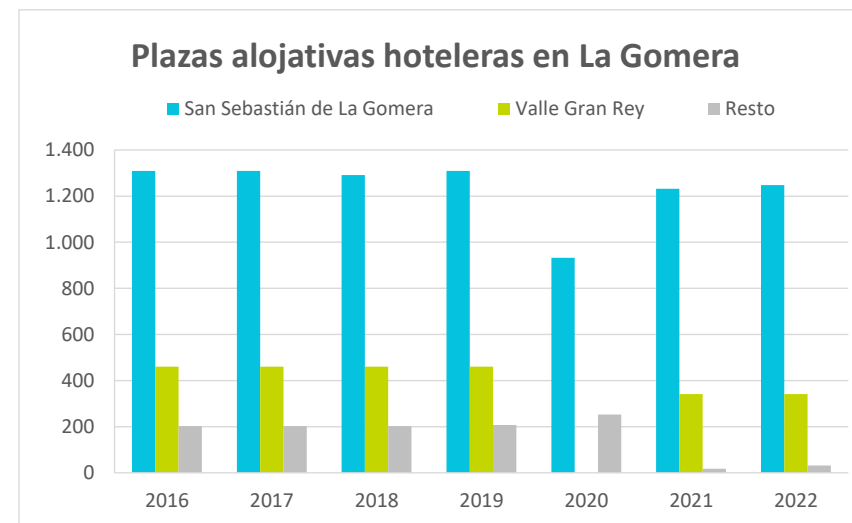

Oferta alojativa de La Gomera

Serie histórica (2016 - 2022)

Plazas alojativas hoteleras en La Gomera

AÑO	SAN SEBASTIÁN DE LA GOMERA	VALLE GRAN REY	RESTO	LA GOMERA	PESO EN CANARIAS
2016	1.309	460	203	1.972	0,8%
2017	1.309	460	203	1.972	0,8%
2018	1.291	460	203	1.954	0,8%
2019	1.309	460	207	1.976	0,8%
2020	932	--	253	1.185	0,9%
2021	1.232	341	18	1.591	1,0%
2022	1.248	341	32	1.621	0,6%

Plazas alojativas extrahoteleras en La Gomera

AÑO	SAN SEBASTIÁN DE LA GOMERA	VALLE GRAN REY	RESTO	LA GOMERA	PESO EN CANARIAS
2016	376	2.183	591	3.150	1,9%
2017	373	2.149	591	3.113	1,9%
2018	328	2.153	592	3.073	2,1%
2019	328	2.138	599	3.065	2,1%
2020	138	1.031	403	1.572	2,5%
2021	116	956	507	1.579	2,3%
2022	125	986	540	1.651	1,7%