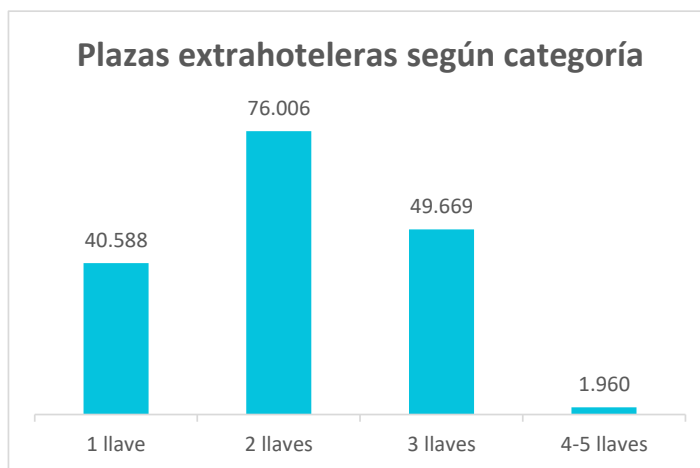

Oferta alojativa de Canarias por categorías Año 2017

Plazas alojativas hoteleras en Canarias

Categoría	Lanzarote	Fuerteventura	Gran Canaria	Tenerife	La Palma	La Gomera	El Hierro	CANARIAS
1-3 estrellas	13.311	12.589	26.708	20.986	983	772	.	75.562
- 1 estrella	.	.	996	1.060	.	.	.	3.548
- 2 estrellas	.	.	3.882	1.629	.	.	.	11.135
- 3 estrellas	.	.	21.831	18.298	.	.	.	60.879
4-5 estrellas	28.510	12.589	39.295	65.835	3.503	1.200	.	171.504
- 4 estrellas	.	.	30.409	52.091	.	.	.	143.172
- 5 estrellas	.	.	8.886	13.744	.	.	.	28.332
Total	41.822	45.656	66.003	86.822	4.486	1.972	305	247.065

Plazas alojativas extrahoteleras en Canarias

Categoría	Lanzarote	Fuerteventura	Gran Canaria	Tenerife	La Palma	La Gomera	El Hierro	CANARIAS
1-2 llaves	20.223	11.816	56.911	21.779	.	.	.	116.594
- 1 llave	.	.	23.897	6.583	.	.	.	40.588
- 2 llaves	.	.	33.013	15.196	.	.	.	76.006
3-5 llaves	10.148	4.815	7.892	27.593	.	.	.	51.629
- 3 llaves	.	.	7.458	26.648	.	.	.	49.669
- 4 y 5 llaves	.	.	434	945	.	.	.	1.960
Total	30.371	16.631	64.802	49.372	3.426	3.120	500	168.222

Total plazas alojativas en Canarias

AÑO	Lanzarote	Fuerteventura	Gran Canaria	Tenerife	La Palma	La Gomera	El Hierro	CANARIAS
2017	72.193	62.287	130.805	136.194	7.912	5.092	805	415.287

Plazas hoteleras según categoría

Plazas extrahoteleras según categoría

Oferta alojativa de Canarias por categorías Año 2017

Establecimientos hoteleros en Canarias

Categoría	Lanzarote	Fuerteventura	Gran Canaria	Tenerife	La Palma	La Gomera	El Hierro	CANARIAS
1-3 estrellas	29	35	96	117	22	26	.	336
- 1 estrella	.	.	29	35	.	.	.	110
- 2 estrellas	.	.	19	23	.	.	.	76
- 3 estrellas	.	.	47	59	.	.	.	149
4-5 estrellas	44	51	70	117	5	4	.	293
- 4 estrellas	.	.	57	94	.	.	.	246
- 5 estrellas	.	.	13	23	.	.	.	47
Total	73	86	166	234	27	30	12	629