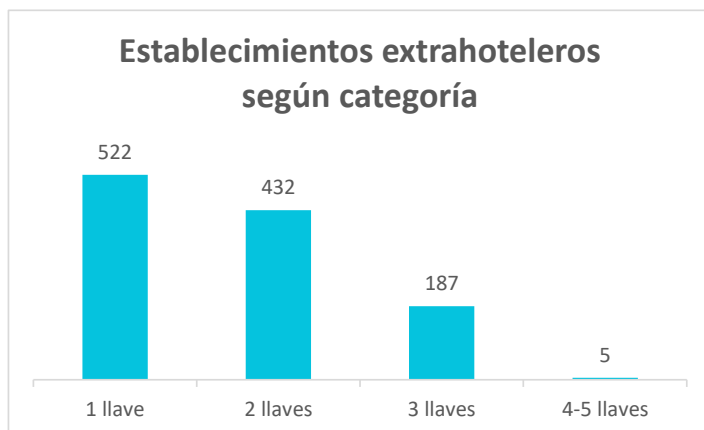

Establecimientos extrahoteleros según categoría

Fuente: ISTAC

Nota: las celdas vacías son debidas a la ausencia de datos o a las limitaciones de publicación de datos por secreto estadístico.