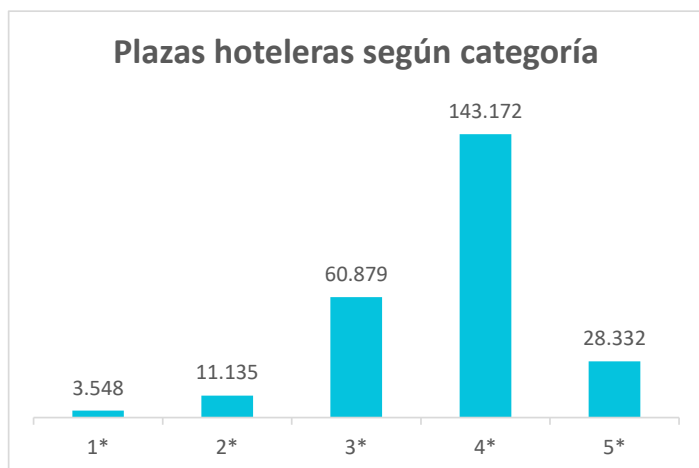

Oferta alojativa de Canarias por categorías Año 2017

Plazas alojativas hoteleras en Canarias

Categoría	Lanzarote	Fuerteventura	Gran Canaria	Tenerife	La Palma	La Gomera	El Hierro	CANARIAS
1-3 estrellas	13.311	12.589	26.708	20.986	983	772	.	75.562
- 1 estrella	.	.	996	1.060	.	.	.	3.548
- 2 estrellas	.	.	3.882	1.629	.	.	.	11.135
- 3 estrellas	.	.	21.831	18.298	.	.	.	60.879
4-5 estrellas	28.510	12.589	39.295	65.835	3.503	1.200	.	171.504
- 4 estrellas	.	.	30.409	52.091	.	.	.	143.172
- 5 estrellas	.	.	8.886	13.744	.	.	.	28.332
Total	41.822	45.656	66.003	86.822	4.486	1.972	305	247.065

Plazas alojativas extrahoteleras en Canarias

Categoría	Lanzarote	Fuerteventura	Gran Canaria	Tenerife	La Palma	La Gomera	El Hierro	CANARIAS
1-2 llaves	20.223	11.816	56.911	21.779	.	.	.	116.594
- 1 llave	.	.	23.897	6.583	.	.	.	40.588
- 2 llaves	.	.	33.013	15.196	.	.	.	76.006
3-5 llaves	10.148	4.815	7.892	27.593	.	.	.	51.629
- 3 llaves	.	.	7.458	26.648	.	.	.	49.669
- 4 y 5 llaves	.	.	434	945	.	.	.	1.960
Total	30.371	16.631	64.802	49.372	3.426	3.120	500	168.222

Total plazas alojativas en Canarias

AÑO	Lanzarote	Fuerteventura	Gran Canaria	Tenerife	La Palma	La Gomera	El Hierro	CANARIAS
2017	72.193	62.287	130.805	136.194	7.912	5.092	805	415.287

Plazas hoteleras según categoría

Plazas extrahoteleras según categoría

Oferta alojativa de Canarias por categorías Año 2017

Establecimientos hoteleros en Canarias

Categoría	Lanzarote	Fuerteventura	Gran Canaria	Tenerife	La Palma	La Gomera	El Hierro	CANARIAS
1-3 estrellas	29	35	96	117	22	26	.	336
- 1 estrella	.	.	29	35	.	.	.	110
- 2 estrellas	.	.	19	23	.	.	.	76
- 3 estrellas	.	.	47	59	.	.	.	149
4-5 estrellas	44	51	70	117	5	4	.	293
- 4 estrellas	.	.	57	94	.	.	.	246
- 5 estrellas	.	.	13	23	.	.	.	47
Total	73	86	166	234	27	30	12	629