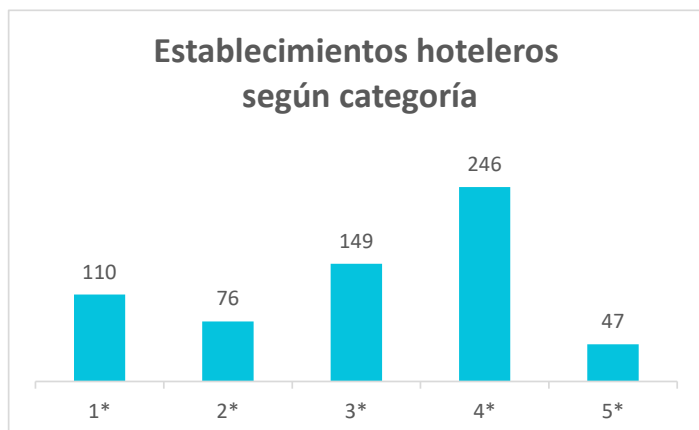

Oferta alojativa de Canarias por categorías Año 2017

Establecimientos hoteleros en Canarias

Categoría	Lanzarote	Fuerteventura	Gran Canaria	Tenerife	La Palma	La Gomera	El Hierro	CANARIAS
1-3 estrellas	29	35	96	117	22	26	.	336
- 1 estrella	.	.	29	35	.	.	.	110
- 2 estrellas	.	.	19	23	.	.	.	76
- 3 estrellas	.	.	47	59	.	.	.	149
4-5 estrellas	44	51	70	117	5	4	.	293
- 4 estrellas	.	.	57	94	.	.	.	246
- 5 estrellas	.	.	13	23	.	.	.	47
Total	73	86	166	234	27	30	12	629

Establecimientos extrahoteleros en Canarias

Categoría	Lanzarote	Fuerteventura	Gran Canaria	Tenerife	La Palma	La Gomera	El Hierro	CANARIAS
1-2 llaves	123	66	393	111	.	.	.	954
- 1 llave	.	.	201	49	.	.	.	522
- 2 llaves	.	.	193	63	.	.	.	432
3-5 llaves	65	10	31	74	.	.	.	192
- 3 llaves	.	.	30	71	.	.	.	187
- 4 y 5 llaves	.	.	1	3	.	.	.	5
Total	188	76	424	185	97	156	20	1.146

Total establecimientos en Canarias

Año	Lanzarote	Fuerteventura	Gran Canaria	Tenerife	La Palma	La Gomera	El Hierro	CANARIAS
2017	261	162	590	419	124	186	32	1.775

Establecimientos hoteleros según categoría