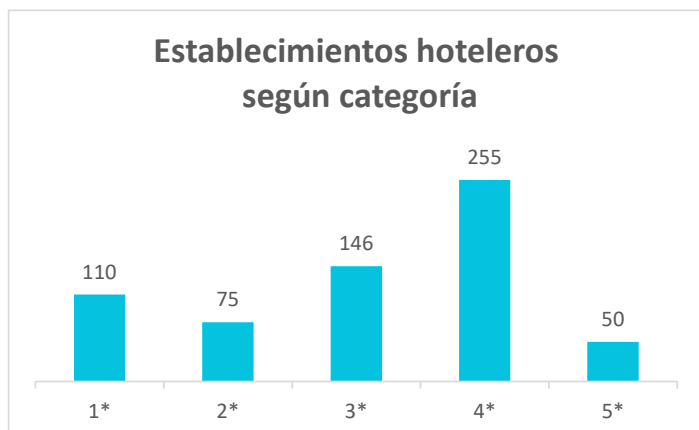

Oferta alojativa de Canarias por categorías Año 2018

Establecimientos hoteleros en Canarias

Categoría	Lanzarote	Fuerteventura	Gran Canaria	Tenerife	La Palma	La Gomera	El Hierro	CANARIAS
1-3 estrellas	28	35	94	116	22	26	.	331
- 1 estrella	.	.	28	37	.	.	.	110
- 2 estrellas	.	.	19	23	.	.	.	75
- 3 estrellas	.	.	47	57	.	.	.	146
4-5 estrellas	47	52	73	123	5	4	.	305
- 4 estrellas	.	.	61	98	.	.	.	255
- 5 estrellas	.	.	12	25	.	.	.	50
Total	75	87	168	239	26	30	11	636

Establecimientos extrahoteleros en Canarias

Categoría	Lanzarote	Fuerteventura	Gran Canaria	Tenerife	La Palma	La Gomera	El Hierro	CANARIAS
1-2 llaves	121	64	391	113	.	.	.	950
- 1 llave	.	.	200	50	.	.	.	522
- 2 llaves	.	.	191	63	.	.	.	428
3-5 llaves	65	10	31	74	.	.	.	192
- 3 llaves	.	.	29	70	.	.	.	184
- 4 y 5 llaves	.	.	2	4	.	.	.	8
Total	186	74	422	187	98	156	20	1.142

Total establecimientos en Canarias

Año	Lanzarote	Fuerteventura	Gran Canaria	Tenerife	La Palma	La Gomera	El Hierro	CANARIAS
2018	261	161	590	426	124	186	31	1.778

Establecimientos hoteleros según categoría