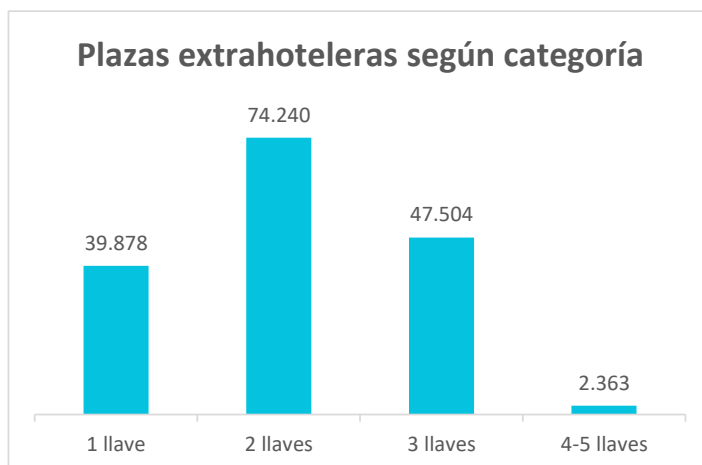

## Plazas alojativas hoteleras en Canarias

Categoría	Lanzarote	Fuerteventura	Gran Canaria	Tenerife	La Palma	La Gomera	El Hierro	CANARIAS
<b>1-3 estrellas</b>	12.958	12.128	26.278	20.134	948	772	.	<b>73.406</b>
- 1 estrella	.	.	882	1.112	.	.	.	<b>3.493</b>
- 2 estrellas	.	.	3.873	1.654	.	.	.	<b>10.953</b>
- 3 estrellas	.	.	21.524	17.368	.	.	.	<b>58.960</b>
<b>4-5 estrellas</b>	29.714	12.128	40.699	68.382	3.345	1.181	.	<b>176.636</b>
- 4 estrellas	.	.	32.206	53.171	.	.	.	<b>146.348</b>
- 5 estrellas	.	.	8.493	15.211	.	.	.	<b>30.288</b>
<b>Total</b>	<b>42.672</b>	<b>45.349</b>	<b>66.977</b>	<b>88.515</b>	<b>4.293</b>	<b>1.953</b>	<b>282</b>	<b>250.042</b>

## Plazas alojativas extrahoteleras en Canarias

Categoría	Lanzarote	Fuerteventura	Gran Canaria	Tenerife	La Palma	La Gomera	El Hierro	CANARIAS
<b>1-2 llaves</b>	19.499	11.172	55.939	21.643	.	.	.	<b>114.118</b>
- 1 llave	.	.	23.155	6.625	.	.	.	<b>39.878</b>
- 2 llaves	.	.	32.784	15.018	.	.	.	<b>74.240</b>
<b>3-5 llaves</b>	9.532	4.797	7.295	27.063	.	.	.	<b>49.867</b>
- 3 llaves	.	.	6.644	25.791	.	.	.	<b>47.504</b>
- 4 y 5 llaves	.	.	651	1.272	.	.	.	<b>2.363</b>
<b>Total</b>	<b>29.031</b>	<b>15.969</b>	<b>63.234</b>	<b>48.706</b>	<b>3.426</b>	<b>3.122</b>	<b>497</b>	<b>163.985</b>

## Total plazas alojativas en Canarias

AÑO	Lanzarote	Fuerteventura	Gran Canaria	Tenerife	La Palma	La Gomera	El Hierro	CANARIAS
<b>2018</b>	<b>71.703</b>	<b>61.318</b>	<b>130.211</b>	<b>137.221</b>	<b>7.719</b>	<b>5.075</b>	<b>779</b>	<b>414.027</b>

Plazas hoteleras según categoría

Plazas extrahoteleras según categoría