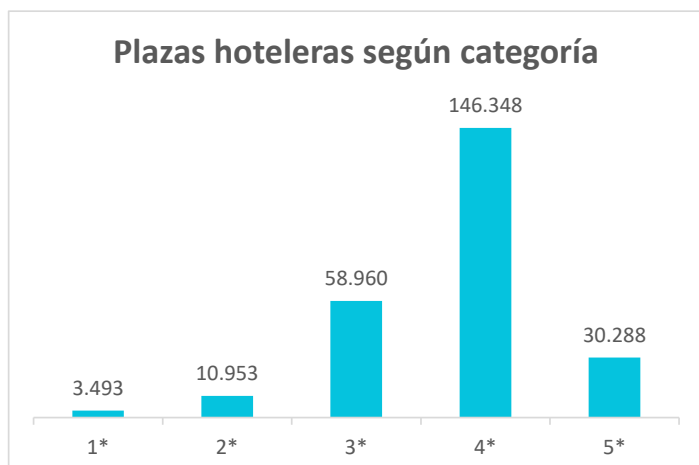

Oferta alojativa de Canarias por categorías Año 2018

Plazas alojativas hoteleras en Canarias

Categoría	Lanzarote	Fuerteventura	Gran Canaria	Tenerife	La Palma	La Gomera	El Hierro	CANARIAS
1-3 estrellas	12.958	12.128	26.278	20.134	948	772	.	73.406
- 1 estrella	.	.	882	1.112	.	.	.	3.493
- 2 estrellas	.	.	3.873	1.654	.	.	.	10.953
- 3 estrellas	.	.	21.524	17.368	.	.	.	58.960
4-5 estrellas	29.714	12.128	40.699	68.382	3.345	1.181	.	176.636
- 4 estrellas	.	.	32.206	53.171	.	.	.	146.348
- 5 estrellas	.	.	8.493	15.211	.	.	.	30.288
Total	42.672	45.349	66.977	88.515	4.293	1.953	282	250.042

Plazas alojativas extrahoteleras en Canarias

Categoría	Lanzarote	Fuerteventura	Gran Canaria	Tenerife	La Palma	La Gomera	El Hierro	CANARIAS
1-2 llaves	19.499	11.172	55.939	21.643	.	.	.	114.118
- 1 llave	.	.	23.155	6.625	.	.	.	39.878
- 2 llaves	.	.	32.784	15.018	.	.	.	74.240
3-5 llaves	9.532	4.797	7.295	27.063	.	.	.	49.867
- 3 llaves	.	.	6.644	25.791	.	.	.	47.504
- 4 y 5 llaves	.	.	651	1.272	.	.	.	2.363
Total	29.031	15.969	63.234	48.706	3.426	3.122	497	163.985

Total plazas alojativas en Canarias

AÑO	Lanzarote	Fuerteventura	Gran Canaria	Tenerife	La Palma	La Gomera	El Hierro	CANARIAS
2018	71.703	61.318	130.211	137.221	7.719	5.075	779	414.027

Plazas hoteleras según categoría