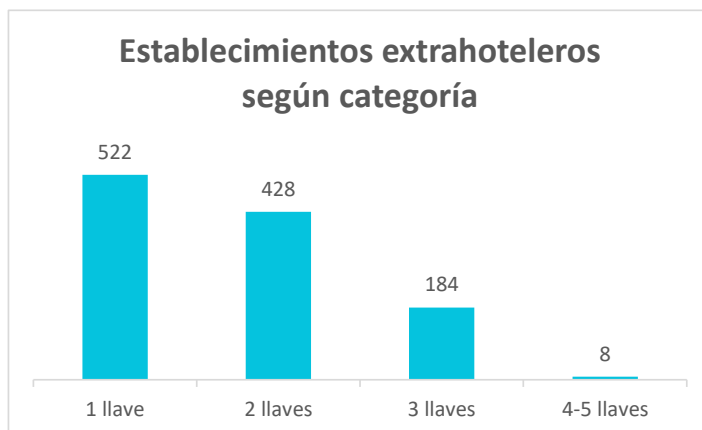

Establecimientos extrahoteleros según categoría

Fuente: ISTAC

Nota: las celdas vacías son debidas a la ausencia de datos o a las limitaciones de publicación de datos por secreto estadístico.