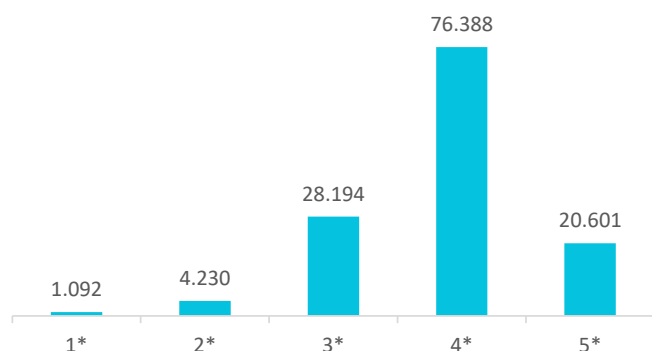

Oferta alojativa de Canarias por categorías

Año 2020

Plazas alojativas hoteleras en Canarias

Categoría	Lanzarote	Fuerteventura	Gran Canaria	Tenerife	La Palma	La Gomera	El Hierro	CANARIAS
1-3 estrellas	5.431	6.332	10.667	10.218	423	329	-	33.515
- 1 estrella	-	-	214	392	-	-	-	1.092
- 2 estrellas	-	-	1.217	969	-	-	-	4.230
- 3 estrellas	-	-	9.236	8.856	-	-	-	28.194
4-5 estrellas	16.162	18.235	25.265	34.955	1.453	865	-	96.989
- 4 estrellas	-	-	18.790	25.837	-	-	-	76.388
- 5 estrellas	-	-	6.476	9.118	-	-	-	20.601
Total	21.593	24.566	35.933	45.172	1.875	1.194	171	130.504

Plazas alojativas extrahoteleras en Canarias

Categoría	Lanzarote	Fuerteventura	Gran Canaria	Tenerife	La Palma	La Gomera	El Hierro	CANARIAS
1-2 llaves	8.582	3.723	20.583	8.956	-	-	-	44.474
- 1 llave	-	-	7.573	2.783	-	-	-	14.593
- 2 llaves	-	-	13.011	6.173	-	-	-	29.880
3-5 llaves	4.540	3.426	3.217	14.035	-	-	-	25.897
- 3 llaves	-	-	2.909	12.467	-	-	-	23.365
- 4 y 5 llaves	-	-	308	1.568	-	-	-	2.532
Total	13.122	7.149	23.800	22.991	1.455	1.592	261	70.370

Total plazas alojativas en Canarias

AÑO	Lanzarote	Fuerteventura	Gran Canaria	Tenerife	La Palma	La Gomera	El Hierro	CANARIAS
2020	34.715	31.715	59.733	68.163	3.330	2.786	432	200.874

Plazas hoteleras según categoría