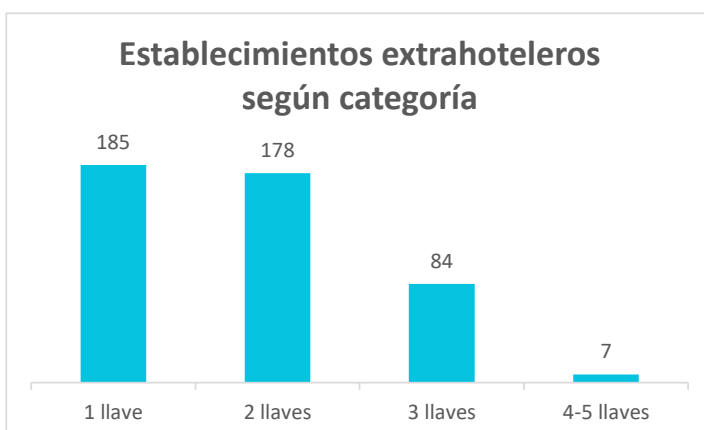

# Oferta alojativa de Canarias por categorías Año 2020

## Establecimientos hoteleros en Canarias

Categoría	Lanzarote	Fuerteventura	Gran Canaria	Tenerife	La Palma	La Gomera	El Hierro	CANARIAS
1-3 estrellas	14	16	41	44	8	9	-	137
- 1 estrella	-	-	7	12	-	-	-	34
- 2 estrellas	-	-	9	7	-	-	-	31
- 3 estrellas	-	-	25	25	-	-	-	72
4-5 estrellas	26	27	48	64	2	3	-	171
- 4 estrellas	-	-	39	49	-	-	-	138
- 5 estrellas	-	-	9	15	-	-	-	32
<b>Total</b>	<b>40</b>	<b>43</b>	<b>89</b>	<b>108</b>	<b>10</b>	<b>12</b>	<b>5</b>	<b>308</b>

## Establecimientos extrahoteleros en Canarias

Categoría	Lanzarote	Fuerteventura	Gran Canaria	Tenerife	La Palma	La Gomera	El Hierro	CANARIAS
1-2 llaves	51	24	149	42	-	-	-	364
- 1 llave	-	-	68	18	-	-	-	185
- 2 llaves	-	-	81	24	-	-	-	178
3-5 llaves	29	8	13	35	-	-	-	91
- 3 llaves	-	-	12	31	-	-	-	84
- 4 y 5 llaves	-	-	1	4	-	-	-	7
<b>Total</b>	<b>80</b>	<b>32</b>	<b>162</b>	<b>77</b>	<b>37</b>	<b>55</b>	<b>11</b>	<b>455</b>

## Total establecimientos en Canarias

Año	Lanzarote	Fuerteventura	Gran Canaria	Tenerife	La Palma	La Gomera	El Hierro	CANARIAS
2020	120	75	251	185	47	67	16	763

Fuente: ISTAC

Nota: las celdas vacías son debidas a la ausencia de datos o a las limitaciones de publicación de datos por secreto estadístico.