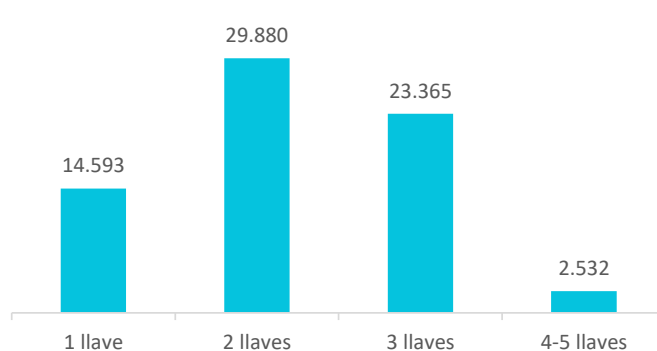

Plazas extrahoteleras según categoría