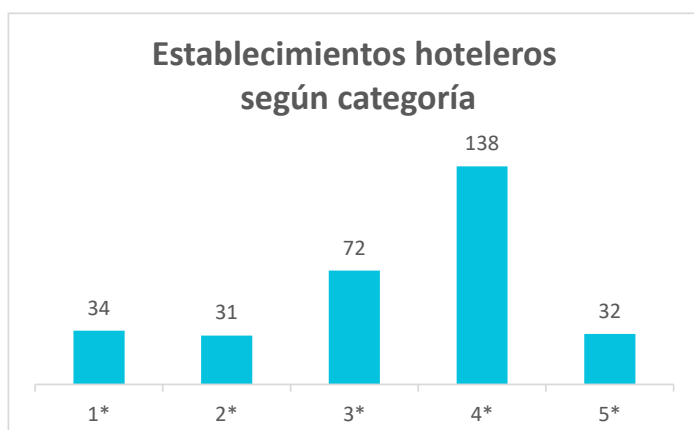

Oferta alojativa de Canarias por categorías Año 2020

Establecimientos hoteleros en Canarias

Categoría	Lanzarote	Fuerteventura	Gran Canaria	Tenerife	La Palma	La Gomera	El Hierro	CANARIAS
1-3 estrellas	14	16	41	44	8	9	-	137
- 1 estrella	-	-	7	12	-	-	-	34
- 2 estrellas	-	-	9	7	-	-	-	31
- 3 estrellas	-	-	25	25	-	-	-	72
4-5 estrellas	26	27	48	64	2	3	-	171
- 4 estrellas	-	-	39	49	-	-	-	138
- 5 estrellas	-	-	9	15	-	-	-	32
Total	40	43	89	108	10	12	5	308

Establecimientos extrahoteleros en Canarias

Categoría	Lanzarote	Fuerteventura	Gran Canaria	Tenerife	La Palma	La Gomera	El Hierro	CANARIAS
1-2 llaves	51	24	149	42	-	-	-	364
- 1 llave	-	-	68	18	-	-	-	185
- 2 llaves	-	-	81	24	-	-	-	178
3-5 llaves	29	8	13	35	-	-	-	91
- 3 llaves	-	-	12	31	-	-	-	84
- 4 y 5 llaves	-	-	1	4	-	-	-	7
Total	80	32	162	77	37	55	11	455

Total establecimientos en Canarias

Año	Lanzarote	Fuerteventura	Gran Canaria	Tenerife	La Palma	La Gomera	El Hierro	CANARIAS
2020	120	75	251	185	47	67	16	763

Fuente: ISTAC

Nota: las celdas vacías son debidas a la ausencia de datos o a las limitaciones de publicación de datos por secreto estadístico.