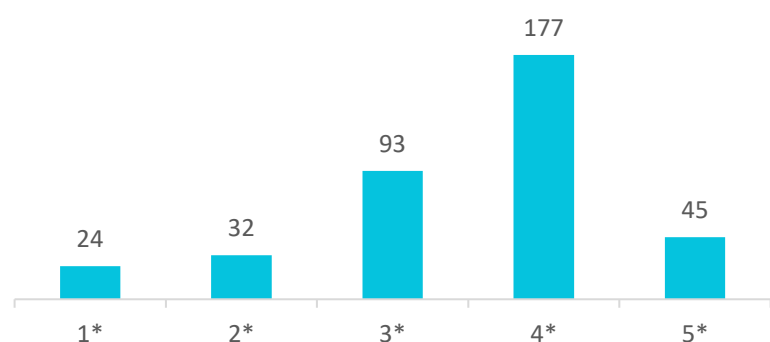

Oferta alojativa de Canarias por categorías Año 2021

Establecimientos hoteleros en Canarias

Categoría	Lanzarote	Fuerteventura	Gran Canaria	Tenerife	La Palma	La Gomera	El Hierro	CANARIAS
1-3 estrellas	17	17	51	40	8	7	--	149
- 1 estrella	4	--	5	6	--	--	--	24
- 2 estrellas	3	6	12	4	--	--	--	32
- 3 estrellas	11	12	34	31	--	--	--	93
4-5 estrellas	31	36	65	84	3	3	--	222
- 4 estrellas	23	34	52	62	--	--	--	177
- 5 estrellas	8	2	13	22	--	--	--	45
Total	49	54	116	124	12	10	8	372

Establecimientos extrahoteleros en Canarias

Categoría	Lanzarote	Fuerteventura	Gran Canaria	Tenerife	La Palma	La Gomera	El Hierro	CANARIAS
1-3 estrellas	80	--	143	67	32	34	13	396
- 1 estrella	17	--	42	13	18	--	10	130
- 2 estrellas	39	--	86	20	7	--	3	178
- 3 estrellas	25	--	15	34	7	--	--	89
4-5 estrellas	2	--	2	4	--	--	--	10
Total	83	28	145	71	32	34	13	406

Total establecimientos en Canarias

Año	Lanzarote	Fuerteventura	Gran Canaria	Tenerife	La Palma	La Gomera	El Hierro	CANARIAS
2021	132	82	261	195	44	44	21	778

Establecimientos hoteleros según categoría