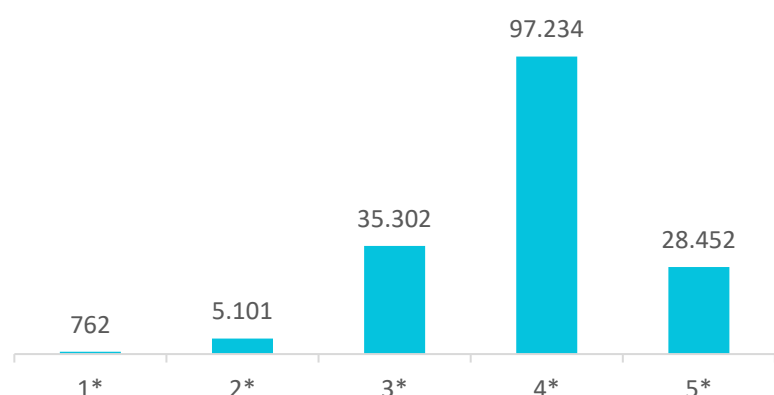

Oferta alojativa de Canarias por categorías Año 2021

Plazas alojativas hoteleras en Canarias

Categoría	Lanzarote	Fuerteventura	Gran Canaria	Tenerife	La Palma	La Gomera	El Hierro	CANARIAS
1-3 estrellas	6.707	8.670	13.042	11.547	474	481	--	41.164
- 1 estrella	221	--	129	248	--	--	--	762
- 2 estrellas	1.992	762	1.280	845	--	--	--	5.101
- 3 estrellas	4.494	7.908	11.633	10.454	--	--	--	35.302
4-5 estrellas	20.542	23.133	33.698	45.244	1.959	1.110	--	125.686
- 4 estrellas	16.139	21.877	24.487	31.662	--	--	--	97.234
- 5 estrellas	4.403	1.257	9.212	13.581	--	--	--	28.452
Total	27.249	31.803	46.740	56.791	2.433	1.591	243	166.850

Plazas alojativas extrahoteleras en Canarias

Categoría	Lanzarote	Fuerteventura	Gran Canaria	Tenerife	La Palma	La Gomera	El Hierro	CANARIAS
1-3 estrellas	13.281	--	19.379	23.735	1.549	1.579	339	65.540
- 1 estrella	1.407	--	4.283	2.619	477	--	216	10.491
- 2 estrellas	6.475	--	11.939	6.129	252	--	123	28.117
- 3 estrellas	5.399	--	3.156	14.986	820	--	--	26.932
4-5 estrellas	618	--	636	1.930	--	--	--	4.157
Total	13.899	6.651	20.015	25.665	1.549	1.579	339	69.697

Total plazas alojativas en Canarias

AÑO	Lanzarote	Fuerteventura	Gran Canaria	Tenerife	La Palma	La Gomera	El Hierro	CANARIAS
2021	41.148	38.454	66.755	82.456	3.982	3.170	582	236.547

Plazas hoteleras según categoría

Plazas extrahoteleras según categoría

Oferta alojativa de Canarias por categorías Año 2021

Establecimientos hoteleros en Canarias

Categoría	Lanzarote	Fuerteventura	Gran Canaria	Tenerife	La Palma	La Gomera	El Hierro	CANARIAS
1-3 estrellas	17	17	51	40	8	7	--	149
- 1 estrella	4	--	5	6	--	--	--	24
- 2 estrellas	3	6	12	4	--	--	--	32
- 3 estrellas	11	12	34	31	--	--	--	93
4-5 estrellas	31	36	65	84	3	3	--	222
- 4 estrellas	23	34	52	62	--	--	--	177
- 5 estrellas	8	2	13	22	--	--	--	45
Total	49	54	116	124	12	10	8	372