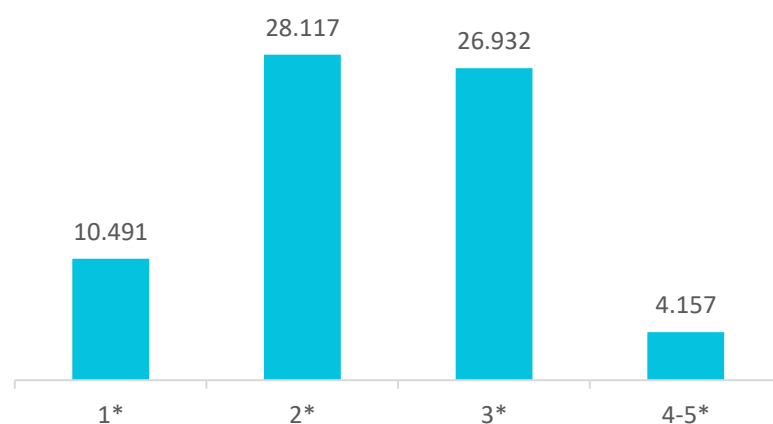

Oferta alojativa de Canarias por categorías Año 2021

Plazas alojativas hoteleras en Canarias

Categoría	Lanzarote	Fuerteventura	Gran Canaria	Tenerife	La Palma	La Gomera	El Hierro	CANARIAS
1-3 estrellas	6.707	8.670	13.042	11.547	474	481	--	41.164
- 1 estrella	221	--	129	248	--	--	--	762
- 2 estrellas	1.992	762	1.280	845	--	--	--	5.101
- 3 estrellas	4.494	7.908	11.633	10.454	--	--	--	35.302
4-5 estrellas	20.542	23.133	33.698	45.244	1.959	1.110	--	125.686
- 4 estrellas	16.139	21.877	24.487	31.662	--	--	--	97.234
- 5 estrellas	4.403	1.257	9.212	13.581	--	--	--	28.452
Total	27.249	31.803	46.740	56.791	2.433	1.591	243	166.850

Plazas alojativas extrahoteleras en Canarias

Categoría	Lanzarote	Fuerteventura	Gran Canaria	Tenerife	La Palma	La Gomera	El Hierro	CANARIAS
1-3 estrellas	13.281	--	19.379	23.735	1.549	1.579	339	65.540
- 1 estrella	1.407	--	4.283	2.619	477	--	216	10.491
- 2 estrellas	6.475	--	11.939	6.129	252	--	123	28.117
- 3 estrellas	5.399	--	3.156	14.986	820	--	--	26.932
4-5 estrellas	618	--	636	1.930	--	--	--	4.157
Total	13.899	6.651	20.015	25.665	1.549	1.579	339	69.697

Total plazas alojativas en Canarias

AÑO	Lanzarote	Fuerteventura	Gran Canaria	Tenerife	La Palma	La Gomera	El Hierro	CANARIAS
2021	41.148	38.454	66.755	82.456	3.982	3.170	582	236.547

Plazas hoteleras según categoría

Plazas extrahoteleras según categoría

Oferta alojativa de Canarias por categorías Año 2021

Establecimientos hoteleros en Canarias

Categoría	Lanzarote	Fuerteventura	Gran Canaria	Tenerife	La Palma	La Gomera	El Hierro	CANARIAS
1-3 estrellas	17	17	51	40	8	7	--	149
- 1 estrella	4	--	5	6	--	--	--	24
- 2 estrellas	3	6	12	4	--	--	--	32
- 3 estrellas	11	12	34	31	--	--	--	93
4-5 estrellas	31	36	65	84	3	3	--	222
- 4 estrellas	23	34	52	62	--	--	--	177
- 5 estrellas	8	2	13	22	--	--	--	45
Total	49	54	116	124	12	10	8	372