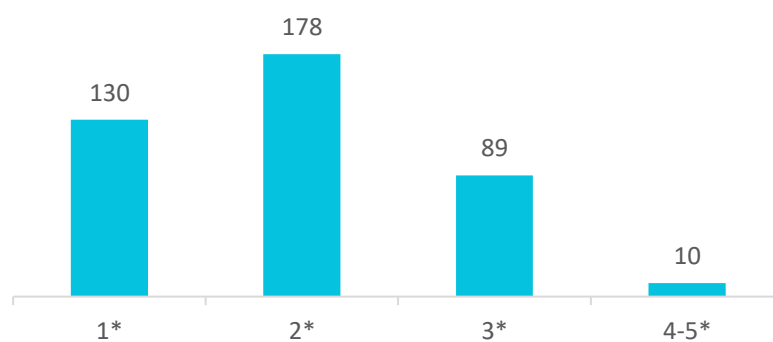

Plazas extrahoteleras según categoría

Oferta alojativa de Canarias por categorías Año 2021

Establecimientos hoteleros en Canarias

Categoría	Lanzarote	Fuerteventura	Gran Canaria	Tenerife	La Palma	La Gomera	El Hierro	CANARIAS
1-3 estrellas	17	17	51	40	8	7	--	149
- 1 estrella	4	--	5	6	--	--	--	24
- 2 estrellas	3	6	12	4	--	--	--	32
- 3 estrellas	11	12	34	31	--	--	--	93
4-5 estrellas	31	36	65	84	3	3	--	222
- 4 estrellas	23	34	52	62	--	--	--	177
- 5 estrellas	8	2	13	22	--	--	--	45
Total	49	54	116	124	12	10	8	372

Establecimientos extrahoteleros en Canarias

Categoría	Lanzarote	Fuerteventura	Gran Canaria	Tenerife	La Palma	La Gomera	El Hierro	CANARIAS
1-3 estrellas	80	--	143	67	32	34	13	396
- 1 estrella	17	--	42	13	18	--	10	130
- 2 estrellas	39	--	86	20	7	--	3	178
- 3 estrellas	25	--	15	34	7	--	--	89
4-5 estrellas	2	--	2	4	--	--	--	10
Total	83	28	145	71	32	34	13	406

Total establecimientos en Canarias

Año	Lanzarote	Fuerteventura	Gran Canaria	Tenerife	La Palma	La Gomera	El Hierro	CANARIAS
2021	132	82	261	195	44	44	21	778

Establecimientos hoteleros según categoría

Establecimientos extrahoteleros según categoría