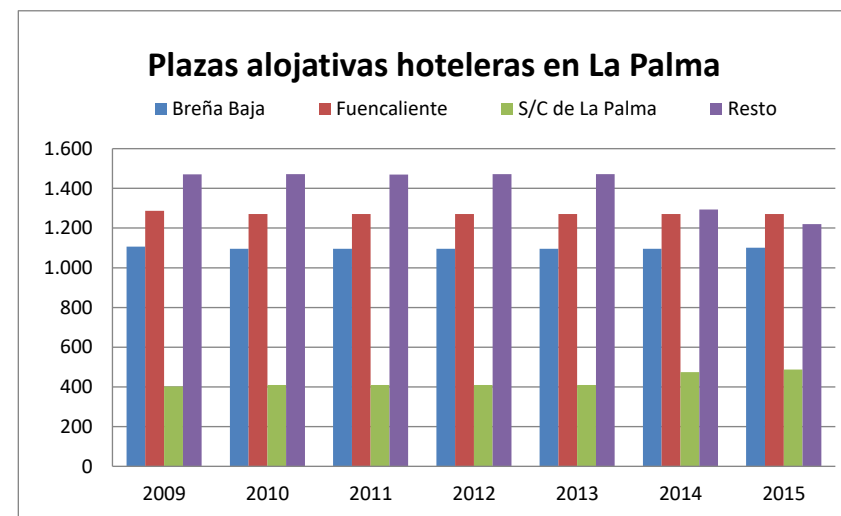

# Oferta alojativa de La Palma

Serie histórica (2009 - 2015)

## Plazas alojativas hoteleras en La Palma

Año	BREÑA BAJA	FUENCALIENTE	S/C DE LA PALMA	RESTO	LA PALMA	PESO EN CANARIAS
2009	1.106	1.287	402	1.471	4.266	1,8%
2010	1.096	1.271	410	1.472	4.249	1,8%
2011	1.096	1.271	410	1.470	4.247	1,8%
2012	1.096	1.271	410	1.472	4.249	1,8%
2013	1.096	1.271	410	1.472	4.249	1,8%
2014	1.096	1.271	474	1.293	4.135	1,7%
2015	1.101	1.271	487	1.220	4.079	1,7%

## Plazas alojativas extrahoteleras en La Palma

Año	BREÑA BAJA	FUENCALIENTE	LOS LLANOS DE ARIDANE	RESTO	LA PALMA	PESO EN CANARIAS
2009	2.469	104	843	804	4.220	2,1%
2010	2.484	104	816	795	4.199	2,1%
2011	2.422	104	801	803	4.130	2,1%
2012	2.402	104	800	802	4.108	2,1%
2013	2.371	104	795	788	4.058	2,2%
2014	2.204	104	796	799	3.903	2,2%
2015	1.960	104	799	793	3.656	2,1%