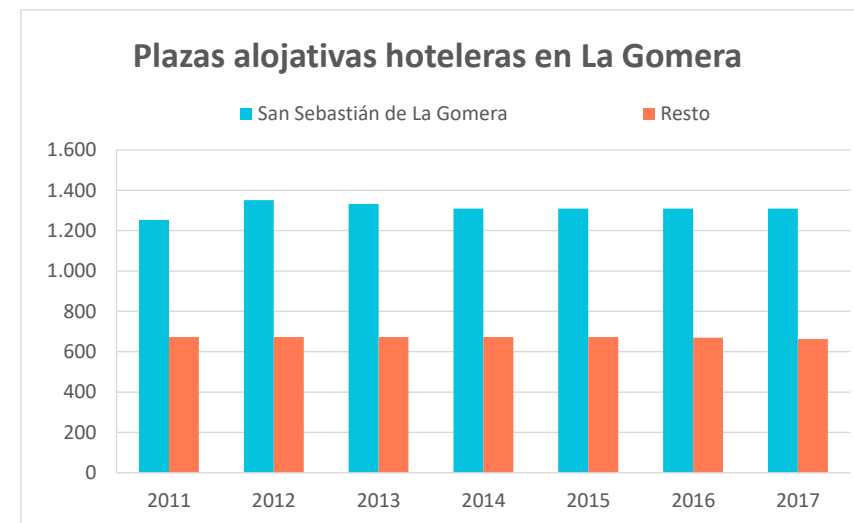

Oferta alojativa de La Gomera

Serie histórica (2011 - 2017)

Plazas alojativas hoteleras en La Gomera

AÑO	SAN SEBASTIÁN DE LA GOMERA	VALLE GRAN REY	RESTO	LA GOMERA	PESO EN CANARIAS
2011	1.253	--	673	1.926	0,8%
2012	1.351	--	673	2.024	0,9%
2013	1.332	--	673	2.005	0,8%
2014	1.309	--	673	1.982	0,8%
2015	1.309	--	673	1.982	0,8%
2016	1.309	--	670	1.979	0,8%
2017	1.309	--	663	1.972	0,8%

Plazas alojativas extrahoteleras en La Gomera

AÑO	SAN SEBASTIÁN DE LA GOMERA	VALLE GRAN REY	RESTO	LA GOMERA	PESO EN CANARIAS
2011	400	2.442	603	3.445	1,8%
2012	408	2.440	603	3.451	1,8%
2013	384	2.412	591	3.387	1,8%
2014	381	2.374	590	3.345	1,9%
2015	374	2.300	590	3.264	1,9%
2016	376	2.182	591	3.149	1,9%
2017	374	2.154	592	3.120	1,9%