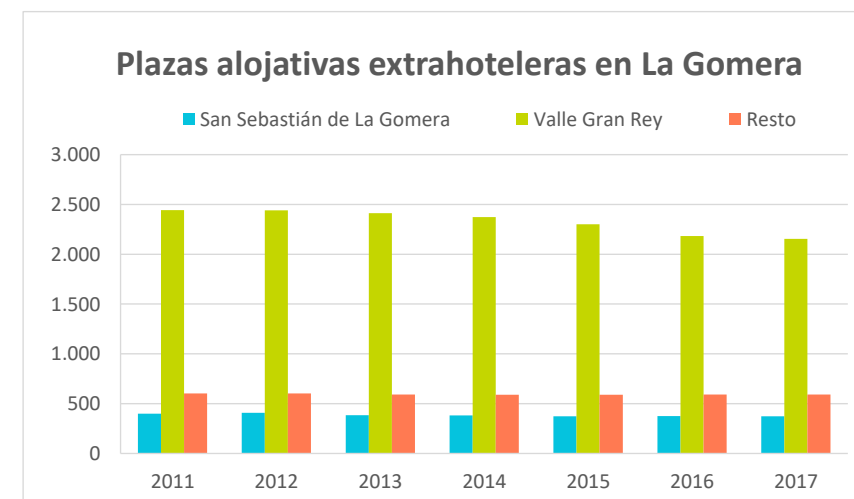

Oferta alojativa de La Gomera

Serie histórica (2011 - 2017)

Plazas alojativas hoteleras en La Gomera

AÑO	SAN SEBASTIÁN DE LA GOMERA	VALLE GRAN REY	RESTO	LA GOMERA	PESO EN CANARIAS
2011	1.253	--	673	1.926	0,8%
2012	1.351	--	673	2.024	0,9%
2013	1.332	--	673	2.005	0,8%
2014	1.309	--	673	1.982	0,8%
2015	1.309	--	673	1.982	0,8%
2016	1.309	--	670	1.979	0,8%
2017	1.309	--	663	1.972	0,8%

Plazas alojativas extrahoteleras en La Gomera

AÑO	SAN SEBASTIÁN DE LA GOMERA	VALLE GRAN REY	RESTO	LA GOMERA	PESO EN CANARIAS
2011	400	2.442	603	3.445	1,8%
2012	408	2.440	603	3.451	1,8%
2013	384	2.412	591	3.387	1,8%
2014	381	2.374	590	3.345	1,9%
2015	374	2.300	590	3.264	1,9%
2016	376	2.182	591	3.149	1,9%
2017	374	2.154	592	3.120	1,9%

Nota: los datos de las plazas alojativas hoteleras en Valle Gran Rey están incluidas en el resto

Fuentes: Encuestas de alojamiento turístico hotelero y extrahotelero (ISTAC).