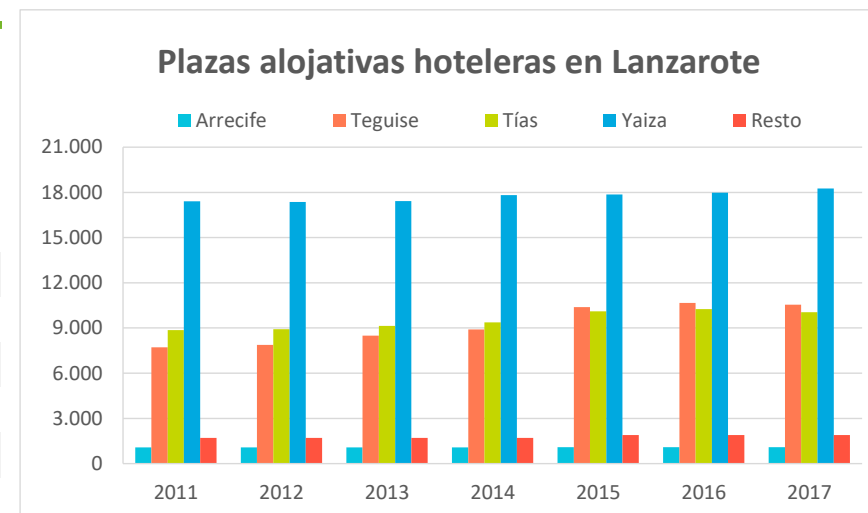

# Oferta alojativa de Lanzarote

Serie histórica (2011 - 2017)

## Plazas alojativas hoteleras en Lanzarote

AÑO	ARRECIFE	TEGUISE	TÍAS	YAIZA	RESTO	LANZAROTE	PESO EN CANARIAS
2011	1.082	7.718	8.859	17.402	1.711	<b>36.772</b>	<b>15,5%</b>
2012	1.082	7.883	8.913	17.364	1.711	<b>36.953</b>	<b>15,5%</b>
2013	1.082	8.499	9.145	17.423	1.712	<b>37.861</b>	<b>15,7%</b>
2014	1.082	8.897	9.367	17.821	1.712	<b>38.879</b>	<b>15,9%</b>
2015	1.083	10.388	10.100	17.864	1.892	<b>41.327</b>	<b>16,9%</b>
2016	1.084	10.665	10.256	17.985	1.892	<b>41.882</b>	<b>17,0%</b>
2017	1.084	10.546	10.040	18.259	1.893	<b>41.822</b>	<b>16,9%</b>

## Plazas alojativas extrahoteleras en Lanzarote

Año	ARRECIFE	TEGUISE	TÍAS	YAIZA	RESTO	LANZAROTE	PESO EN CANARIAS
2011	--	9.439	21.770	5.063	415	<b>36.686</b>	<b>19,0%</b>
2012	--	9.099	22.241	5.330	419	<b>37.089</b>	<b>19,1%</b>
2013	--	8.678	21.797	4.943	415	<b>35.834</b>	<b>19,2%</b>
2014	--	7.946	20.228	4.179	415	<b>32.768</b>	<b>18,2%</b>
2015	--	6.737	19.094	4.230	415	<b>30.476</b>	<b>17,7%</b>
2016	--	6.856	19.142	3.767	379	<b>30.144</b>	<b>17,8%</b>
2017	--	7.109	18.779	4.140	343	<b>30.371</b>	<b>18,1%</b>