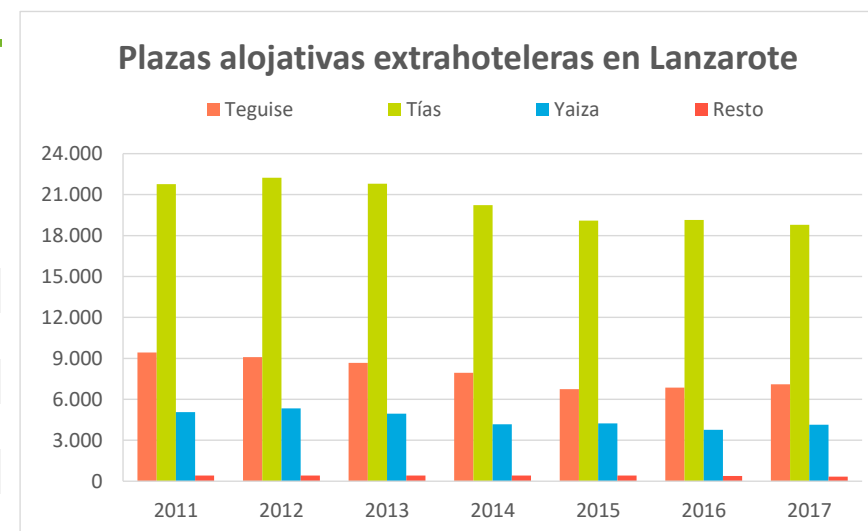

# Oferta alojativa de Lanzarote

Serie histórica (2011 - 2017)

## Plazas alojativas hoteleras en Lanzarote

AÑO	ARRECIFE	TEGUISE	TÍAS	YAIZA	RESTO	LANZAROTE	PESO EN CANARIAS
2011	1.082	7.718	8.859	17.402	1.711	<b>36.772</b>	<b>15,5%</b>
2012	1.082	7.883	8.913	17.364	1.711	<b>36.953</b>	<b>15,5%</b>
2013	1.082	8.499	9.145	17.423	1.712	<b>37.861</b>	<b>15,7%</b>
2014	1.082	8.897	9.367	17.821	1.712	<b>38.879</b>	<b>15,9%</b>
2015	1.083	10.388	10.100	17.864	1.892	<b>41.327</b>	<b>16,9%</b>
2016	1.084	10.665	10.256	17.985	1.892	<b>41.882</b>	<b>17,0%</b>
2017	1.084	10.546	10.040	18.259	1.893	<b>41.822</b>	<b>16,9%</b>

## Plazas alojativas extrahoteleras en Lanzarote

Año	ARRECIFE	TEGUISE	TÍAS	YAIZA	RESTO	LANZAROTE	PESO EN CANARIAS
2011	--	9.439	21.770	5.063	415	<b>36.686</b>	<b>19,0%</b>
2012	--	9.099	22.241	5.330	419	<b>37.089</b>	<b>19,1%</b>
2013	--	8.678	21.797	4.943	415	<b>35.834</b>	<b>19,2%</b>
2014	--	7.946	20.228	4.179	415	<b>32.768</b>	<b>18,2%</b>
2015	--	6.737	19.094	4.230	415	<b>30.476</b>	<b>17,7%</b>
2016	--	6.856	19.142	3.767	379	<b>30.144</b>	<b>17,8%</b>
2017	--	7.109	18.779	4.140	343	<b>30.371</b>	<b>18,1%</b>