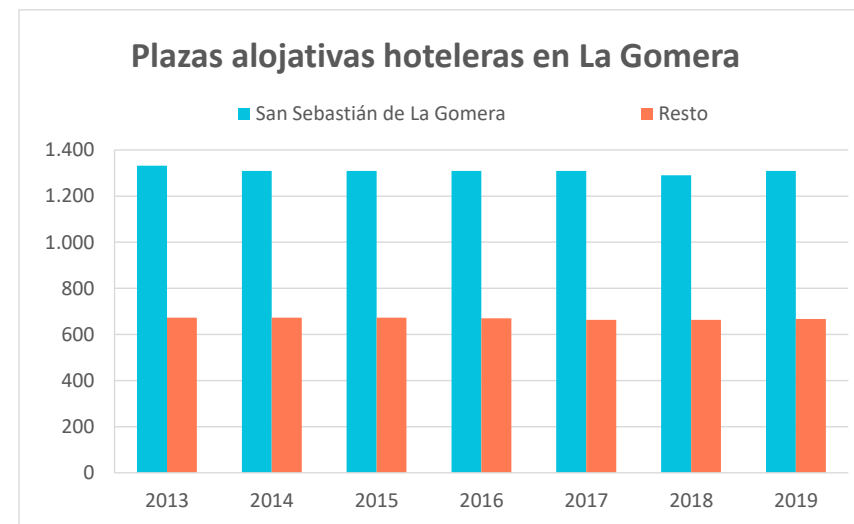

Oferta alojativa de La Gomera

Serie histórica (2013 - 2019)

Plazas alojativas hoteleras en La Gomera

AÑO	SAN SEBASTIÁN DE LA GOMERA	VALLE GRAN REY	RESTO	LA GOMERA	PESO EN CANARIAS
2013	1.332	--	673	2.005	0,8%
2014	1.309	--	673	1.982	0,8%
2015	1.309	--	673	1.982	0,8%
2016	1.309	--	670	1.979	0,8%
2017	1.309	--	663	1.972	0,8%
2018	1.290	--	663	1.953	0,8%
2019	1.309	--	667	1.976	0,8%

Plazas alojativas extrahoteleras en La Gomera

AÑO	SAN SEBASTIÁN DE LA GOMERA	VALLE GRAN REY	RESTO	LA GOMERA	PESO EN CANARIAS
2013	384	2.412	591	3.387	1,8%
2014	381	2.374	590	3.345	1,9%
2015	374	2.300	590	3.264	1,9%
2016	376	2.182	591	3.149	1,9%
2017	374	2.154	592	3.120	1,9%
2018	372	2.158	592	3.122	1,9%
2019	372	2.141	599	3.112	1,9%