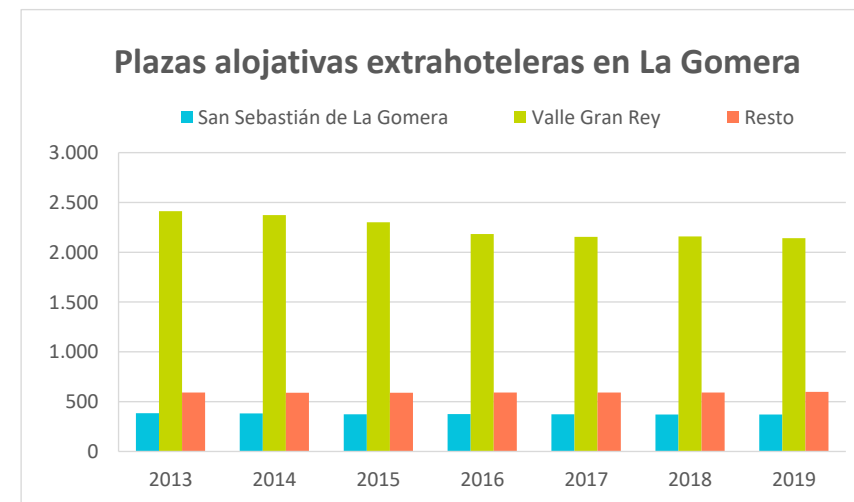

Oferta alojativa de La Gomera

Serie histórica (2013 - 2019)

Plazas alojativas hoteleras en La Gomera

AÑO	SAN SEBASTIÁN DE LA GOMERA	VALLE GRAN REY	RESTO	LA GOMERA	PESO EN CANARIAS
2013	1.332	--	673	2.005	0,8%
2014	1.309	--	673	1.982	0,8%
2015	1.309	--	673	1.982	0,8%
2016	1.309	--	670	1.979	0,8%
2017	1.309	--	663	1.972	0,8%
2018	1.290	--	663	1.953	0,8%
2019	1.309	--	667	1.976	0,8%

Plazas alojativas extrahoteleras en La Gomera

AÑO	SAN SEBASTIÁN DE LA GOMERA	VALLE GRAN REY	RESTO	LA GOMERA	PESO EN CANARIAS
2013	384	2.412	591	3.387	1,8%
2014	381	2.374	590	3.345	1,9%
2015	374	2.300	590	3.264	1,9%
2016	376	2.182	591	3.149	1,9%
2017	374	2.154	592	3.120	1,9%
2018	372	2.158	592	3.122	1,9%
2019	372	2.141	599	3.112	1,9%

Nota: los datos de las plazas alojativas hoteleras en Valle Gran Rey están incluidas en el resto

Fuentes: Encuestas de alojamiento turístico hotelero y extrahotelero (ISTAC).